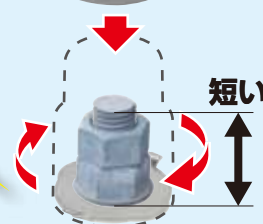

■埋設時のアンカーボルトの保護もできます。

品番(色)	適合ねじ		適合ボルト高さ		H	φD ₁	φD ₂	φd	入数	標準価格		
	グレー	チョコレート	ミルキーホワイト	出荷時							内ツメ変更時	
MBC-0814G	MBC-0814T	MBC-0814M	M8・M10・M12・M14	W3/8・W1/2	30~ 60mm	—	63	44.2	42	33.5	8	190
MBC-S16G	MBC-S16T	MBC-S16M	M16	W5/8	40~ 60mm	30~ 60mm	63	44.2	42	33.5	8	190
MBC-1620G	MBC-1620T	MBC-1620M	M16・M18・M20	W5/8・W3/4	50~ 75mm	35~ 75mm	78	58	46	46.7	4	290
MBC-2224G	MBC-2224T	MBC-2224M	M22・M24	W7/8・W1	60~ 90mm	45~ 90mm	93	70	57.4	58.9	4	530
MBC-2733G	MBC-2733T	MBC-2733M	M27・M30・M33	W1'1/8	75~135mm	55~135mm	138.5	82	66.5	68.1	2	630
MBC-3642G	MBC-3642T	MBC-3642M	M36・M39・M42	W1'3/8	105~176mm	75~176mm	180	102.4	85	86.4	2	1,310

(注) ※狭いスペース等でMBC-0814では、取り付けが困難な場合にはサイズの小さいコーキングタイプをご使用ください。(詳細は裏面参照▶▶▶)

ワンタッチボルトカバー用

付属品

アンカーボルトが長い場合や
短い場合はどうするの？

長い場合は…

**ワンタッチ
スペーサーを**

•MBCS-□

短い場合は…

固定ワッシャーで

•MBCW-□

★ワンタッチボルトカバーが使えるようになるよ★

ワンタッチスペーサー

アンカーボルトが長い場合に!!

- アンカーボルトが長い場合の高さ調整に使用します。
- スペーサーは重ね合わせて使用できます。

品番(色)			適合	入数	標準価格
グレー	チョコレート	ミルキーホワイト			
MBCS-0814G	MBCS-0814T	MBCS-0814M	MBC-0814□ MBC-S16□	8	160
MBCS-1620G	MBCS-1620T	MBCS-1620M	MBC-1620□	8	190
MBCS-2224G	MBCS-2224T	MBCS-2224M	MBC-2224□	8	210
MBCS-2733G	MBCS-2733T	MBCS-2733M	MBC-2733□	8	260
MBCS-3642G	MBCS-3642T	MBCS-3642M	MBC-3642□	8	320