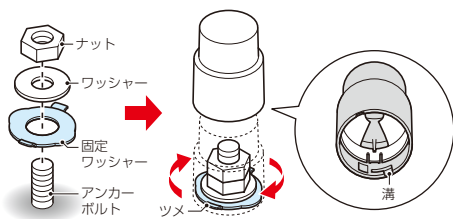

固定ワッシャーで

•MBCW-□

★ワンタッチボルトカバーが使えるようになるよ★

ワンタッチスペーサー

アンカーボルトが長い場合に!!

- アンカーボルトが長い場合の高さ調整に使用します。
- スペーサーは重ね合わせて使用できます。

品番(色)			適合	入数	標準価格
グレー	チョコレート	ミルキーホワイト			
MBCS-0814G	MBCS-0814T	MBCS-0814M	MBC-0814□ MBC-S16□	8	160
MBCS-1620G	MBCS-1620T	MBCS-1620M	MBC-1620□	8	190
MBCS-2224G	MBCS-2224T	MBCS-2224M	MBC-2224□	8	210
MBCS-2733G	MBCS-2733T	MBCS-2733M	MBC-2733□	8	260
MBCS-3642G	MBCS-3642T	MBCS-3642M	MBC-3642□	8	320

固定ワッシャー

アンカーボルトが短い場合に!!

ワンタッチボルトカバーの溝に
ツメを引っ掛けて固定します。

※アンカーボルトに固定ワッシャーのツメが上になるようにセットします。

- アンカーボルトが短く、ワンタッチボルトカバーが取り付けられない場合に使用します。

品番	適合	入数	標準価格
MBCW-1620	MBC-1620□	12	310
MBCW-2224	MBC-2224□	12	360
MBCW-2733	MBC-2733□	12	530
MBCW-3642	MBC-3642□	12	700