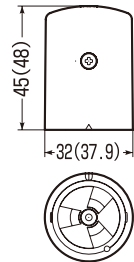

ノックを抜いて **横から注入**

機器が邪魔してコーキングできない場合は、横からの注入もできます。

※()内寸法は、サイズ1214です。

品番(色)				適合ねじ		適合ボルト高さ	入数	標準価格
グレー	チョコレート	ミルキーホワイト	クリア					
MBC-C0810G	MBC-C0810T	MBC-C0810M	MBC-C0810N	M8・M10	W3/8	21 ~43 mm	12	190
MBC-C1214G	MBC-C1214T	MBC-C1214M	MBC-C1214N	M12・M14	W1/2	25.5~44.7mm	12	210