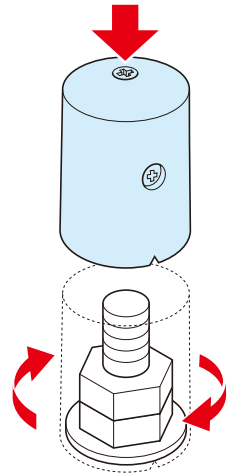

ワンタッチボルトカバー (コーキングタイプ)

- 狭い場所等での使用が可能な、ミニタイプのアンカーボルト用保護カバーです。
- コーキングの注入が容易にできます。
- コーキングしなくても、ボルトへは手で押し込むだけで簡単に取り付けます。
- コーキングの充填量が目視できる透明タイプ(クリア)もあります。

グレー(G)

チョコレート(T)

ミルキーホワイト(M)

クリア(N)

押し込む

ノックを抜いて **上から注入**

ノックを抜いて **横から注入**

機器が邪魔してコーキングできない場合は、横からの注入もできます。

※()内寸法は、サイズ1214です。

品番(色)				適合ねじ		適合ボルト高さ	入数	標準価格
グレー	チョコレート	ミルキーホワイト	クリア					
MBC-C0810G	MBC-C0810T	MBC-C0810M	MBC-C0810N	M8・M10	W3/8	21 ~43 mm	12	190
MBC-C1214G	MBC-C1214T	MBC-C1214M	MBC-C1214N	M12・M14	W1/2	25.5~44.7mm	12	210