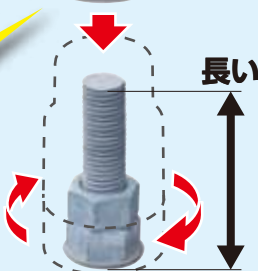

(注) ※狭いスペース等でMBC-0814では、取り付けが困難な場合にはサイズの小さいコーキングタイプをご使用ください。(詳細は裏面参照▶▶▶)

ワンタッチボルトカバー用

付属品

アンカーボルトが長い場合や
短い場合はどうするの？

長い場合は…

**ワンタッチ
スペーサーを**

•MBCS-□

短い場合は…

固定ワッシャーで

•MBCW-□

★ワンタッチボルトカバーが使えるようになるよ★

ワンタッチスペーサー

アンカーボルトが長い場合に!!

- アンカーボルトが長い場合の高さ調整に使用します。
- スペーサーは重ね合わせて使用できます。

品番(色)			適合	入数	標準価格
グレー	チョコレート	ミルキーホワイト			
MBCS-0814G	MBCS-0814T	MBCS-0814M	MBC-0814□ MBC-S16□	8	160
MBCS-1620G	MBCS-1620T	MBCS-1620M	MBC-1620□	8	190
MBCS-2224G	MBCS-2224T	MBCS-2224M	MBC-2224□	8	210
MBCS-2733G	MBCS-2733T	MBCS-2733M	MBC-2733□	8	260
MBCS-3642G	MBCS-3642T	MBCS-3642M	MBC-3642□	8	320