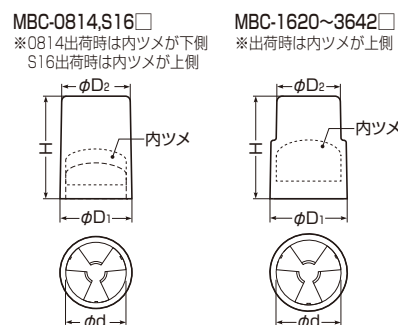

2 安全

ボルト端面での怪我を防止します!!

3 サビ防止

平座金付ダブルナットを完全収納でき、ボルトが直接雨に当たりません。

4 豊富なボルトサイズ

M8~M42、W3/8~W1'3/8まで対応できます。

■内ツメの変更
内ツメを下げればシングルナット時の適合ボルト高さが広がります。(MBC-0814□は除く。)

低いアンカーボルトに対応できます。
※内ツメ変更(MBC-S16~3642)はシングルナットを使用する場合のみ行ってください。

■埋設時のアンカーボルトの保護もできます。

品番(色)	適合ねじ		適合ボルト高さ		H	φD ₁	φD ₂	φd	入数	標準価格		
	グレー	チョコレート	ミルキーホワイト	出荷時							内ツメ変更時	
MBC-0814G	MBC-0814T	MBC-0814M	M8・M10・M12・M14	W3/8・W1/2	30~ 60mm	—	63	44.2	42	33.5	8	190
MBC-S16G	MBC-S16T	MBC-S16M	M16	W5/8	40~ 60mm	30~ 60mm	63	44.2	42	33.5	8	190
MBC-1620G	MBC-1620T	MBC-1620M	M16・M18・M20	W5/8・W3/4	50~ 75mm	35~ 75mm	78	58	46	46.7	4	290
MBC-2224G	MBC-2224T	MBC-2224M	M22・M24	W7/8・W1	60~ 90mm	45~ 90mm	93	70	57.4	58.9	4	530
MBC-2733G	MBC-2733T	MBC-2733M	M27・M30・M33	W1'1/8	75~135mm	55~135mm	138.5	82	66.5	68.1	2	630
MBC-3642G	MBC-3642T	MBC-3642M	M36・M39・M42	W1'3/8	105~176mm	75~176mm	180	102.4	85	86.4	2	1,310