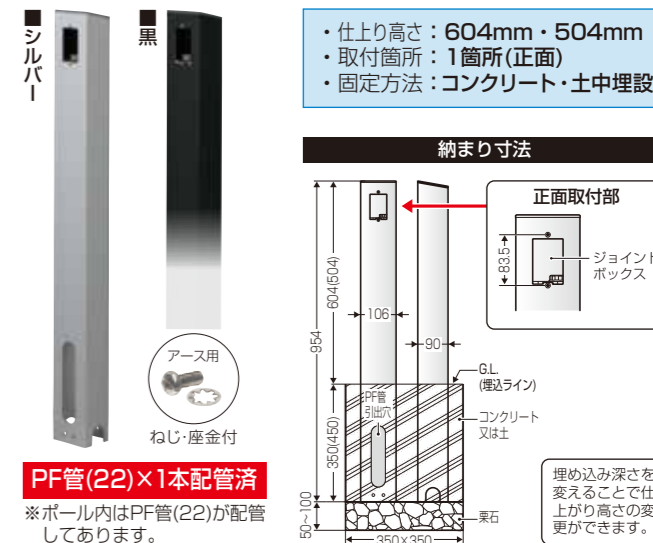

| 品番 | 色 | 取付器具ピッチ | 入数 | 希望小売価格 (税抜) |
|---------|------|---------|----|-------------|
| MRPD-2 | シルバー | 83.5mm | 1 | 36,200 |
| MRPD-2K | 黒 | | | |

D 埋設タイプ(ロング)

PS (内蔵ボックス)

- インターホンの設置に最適なロングタイプです。

PF管(22)×1本配管済 ※ポール内はPF管(22)が配管してあります。

| 品番 | 色 | 取付器具ピッチ | 入数 | 希望小売価格 (税抜) |
|----------|------|---------|----|-------------|
| MRPDL-1 | シルバー | 83.5mm | 1 | 48,000 |
| MRPDL-1K | 黒 | | | |

D 埋設タイプ(ショート)

PS (内蔵ボックス)

- 庭の植え込みへの設置に最適なショートタイプです。
- 別売の根かせ(MRPD-N)を使えば、土中埋設も可能です。