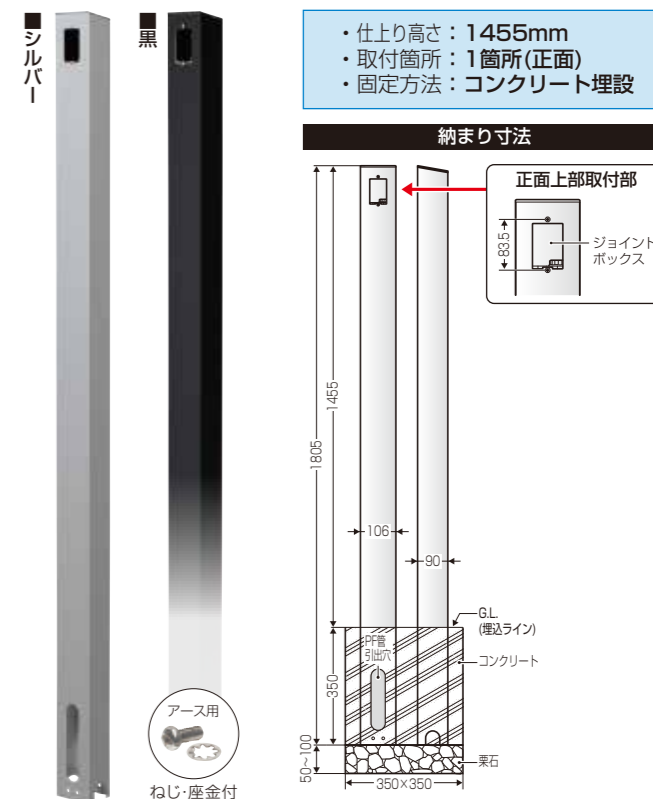

PF管(22)×1本配管済 ※ポール内はPF管(22)が配管してあります。

| 品番 | 色 | 取付器具ピッチ | 入数 | 希望小売価格 (税抜) |
|---------|------|---------|----|-------------|
| MRPD-1 | シルバー | 83.5mm | 1 | 33,600 |
| MRPD-1K | 黒 | | | |

PF管(22)×2本配管済 ※ポール内はPF管(22)が配管してあります。

| 品番 | 色 | 取付器具ピッチ | 入数 | 希望小売価格 (税抜) |
|---------|------|---------|----|-------------|
| MRPD-2 | シルバー | 83.5mm | 1 | 36,200 |
| MRPD-2K | 黒 | | | |

D 埋設タイプ(ロング)

PS (内蔵ボックス)

- インターホンの設置に最適なロングタイプです。

PF管(22)×1本配管済 ※ポール内はPF管(22)が配管してあります。