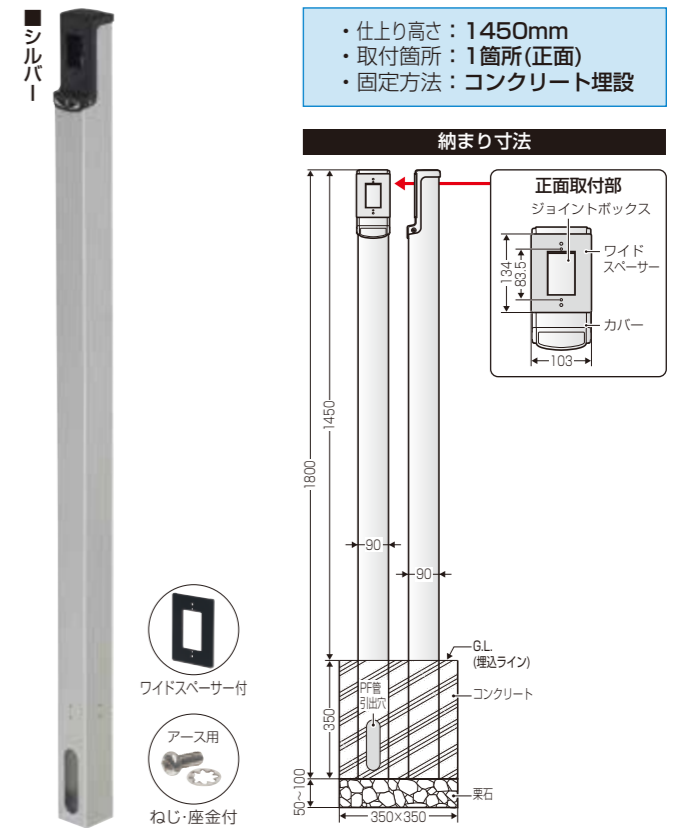

- インターホンの設置に最適なロングタイプです。

PF管(22)×1本配管済 ※ポール内はPF管(22)が配管してあります。

| 品番 | 色 | 取付器具ピッチ | 入数 | 希望小売価格(税抜) |
|--------|------|---------|----|------------|
| MRPL-1 | シルバー | 83.5mm | 1 | 58,800 |

埋設タイプ(ショート)

PS (内蔵ボックス)