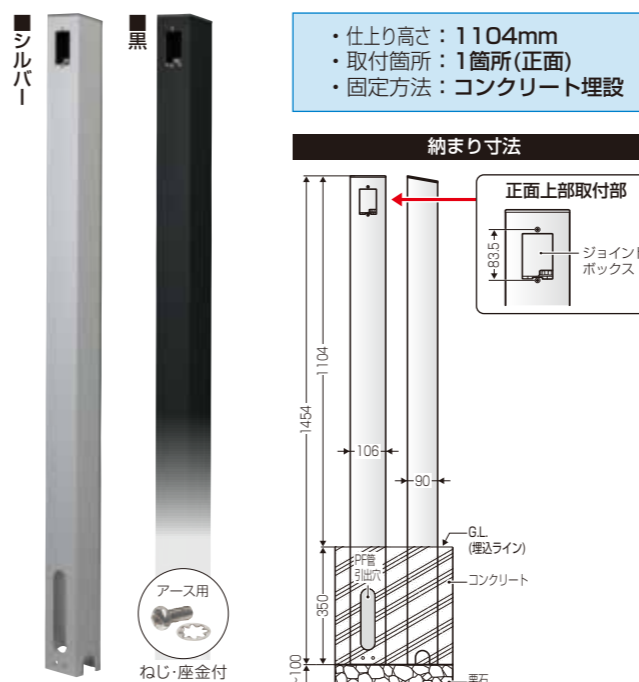

D 埋設タイプ

PS (内蔵ボックス)

- ●オシャレな新型デザイン! 他のエクステリア商品ともマッチし、建物の雰囲気を損ないません。

PF管(22)×1本配管済 ※ポール内はPF管(22)が配管してあります。

品番	色	取付器具ピッチ	入数	希望小売価格 (税抜)
MRPD-1	シルバー	83.5mm	1	33,600
MRPD-1K	黒