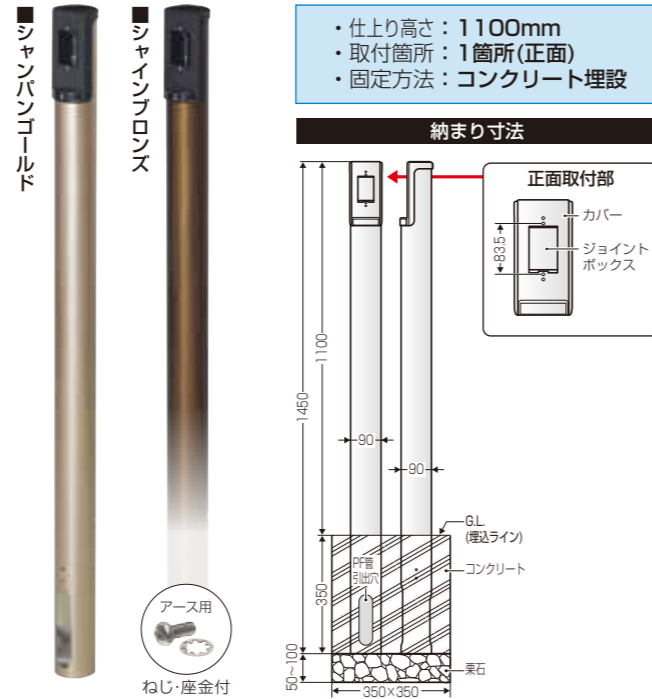

丸 埋設タイプ

PS (内蔵ボックス)

- ●アルミ製の丸型デザイン! アルミサッシや他のエクステリア商品とマッチするアルマイトカラーです。

PF管(22)×1本配管済 ※ポール内はPF管(22)が配管してあります。

品番	色	取付器具ピッチ	入数	希望小売価格(税抜)
MRPO-1CG	シャンパンゴールド	83.5mm	1	38,400
MRPO-1SB	シャインブロンズ			

丸 埋設タイプ(ショート)

PS (内蔵ボックス)

- ●アルミ製の丸型デザイン! アルミサッシや他のエクステリア商品とマッチするアルマイトカラーです。
- ●庭の植え込みへの設置に最適なショートタイプです。
- ●別売の根かせ(MRP-N)を使えば、土中埋設も可能です。