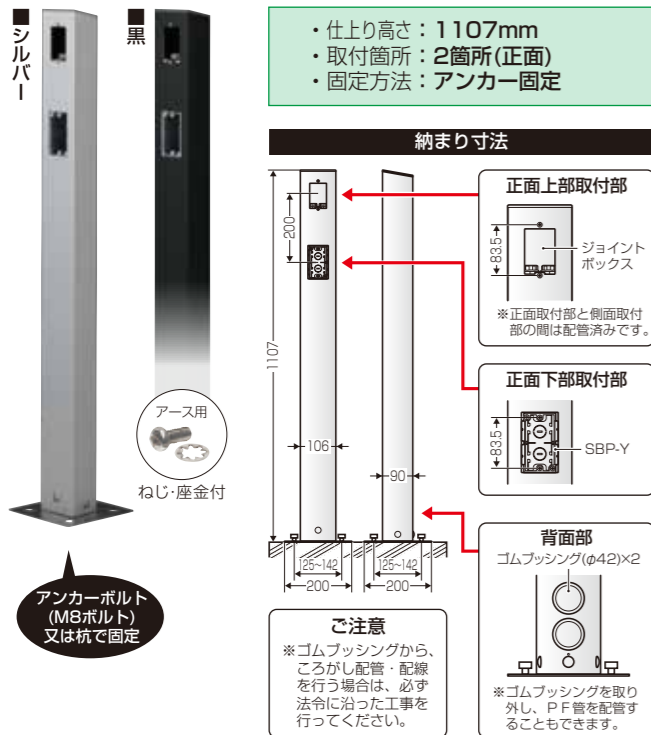

D ベース付

PS (内蔵ボックス)

- 屋外コンセント等の増設工事に最適なアンカー固定タイプです。
- ベースは高級感のあるヘアライン仕上げです。

PF管(22)×1本配管済 ※ポール内はPF管(22)が配管してあります。

| 品番 | 色 | 取付器具ピッチ | 入数 | 希望小売価格(税抜) |
|----------|------|---------|----|------------|
| MRPDB-1 | シルバー | 83.5mm | 1 | 42,400 |
| MRPDB-1K | 黒 | | | |