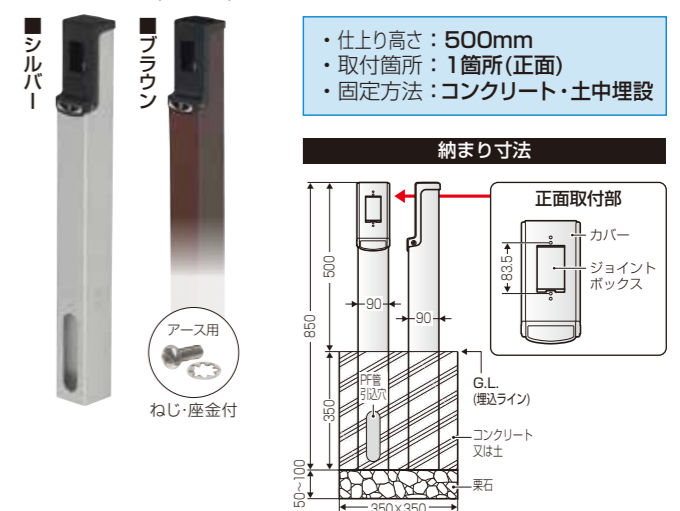

- インターホンの設置に最適なロングタイプです。

PF管(22)×1本配管済 ※ポール内はPF管(22)が配管してあります。

| 品番 | 色 | 取付器具ピッチ | 入数 | 希望小売価格(税抜) |
|--------|------|---------|----|------------|
| MRPL-1 | シルバー | 83.5mm | 1 | 58,800 |

埋設タイプ(ショート)

PS (内蔵ボックス)

- 庭の植え込みへの設置に最適なショートタイプです。
- 別売の根かせ(MRP-N)を使えば、土中埋設も可能です。

| 品番 | 色 | 取付器具ピッチ | 入数 | 希望小売価格(税抜) |
|---------|------|---------|----|------------|
| MRPS-1 | シルバー | 83.5mm | 1 | 36,200 |
| MRPS-1B | ブラウン | | | |