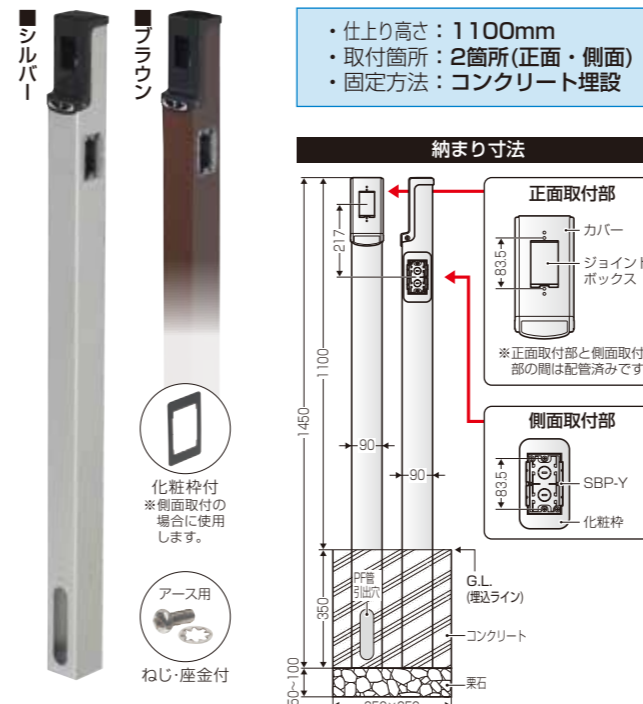

埋設タイプ

PS (内蔵ボックス)

- 丈夫でスリムなスチール製です。

PF管(22)×1本配管済 ※ポール内はPF管(22)が配管してあります。

| 品番 | 色 | 取付器具ピッチ | 入数 | 希望小売価格(税抜) |
|--------|------|---------|----|------------|
| MRP-1 | シルバー | 83.5mm | 1 | 38,400 |
| MRP-1B | ブラウン | | | |