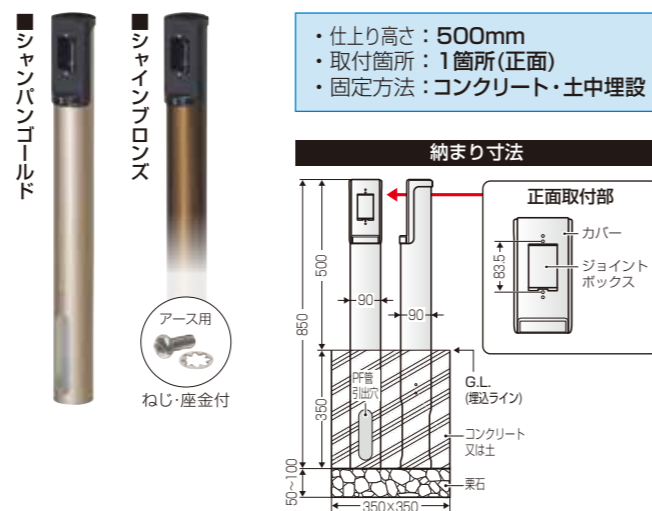

品番	色	取付器具ピッチ	入数	希望小売価格(税抜)
MRPOS-1CG	シャンパンゴールド	83.5mm	1	36,200
MRPOS-1SB	シャインブロンズ