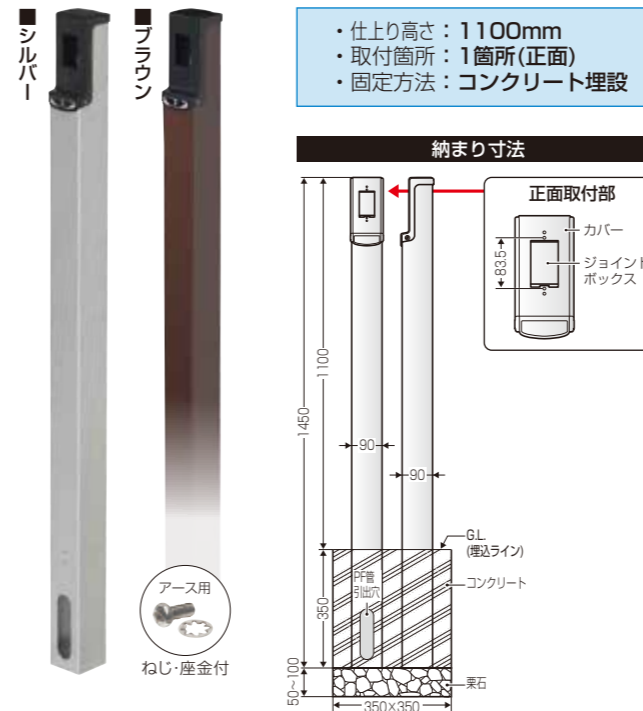

埋設タイプ

PS (内蔵ボックス)

- ●丈夫でスリムなスチール製です。

PF管(22)×1本配管済 ※ポール内はPF管(22)が配管してあります。

品番	色	取付器具ピッチ	入数	希望小売価格(税抜)
MRP-1	シルバー	83.5mm	1	38,400
MRP-1B	ブラウン