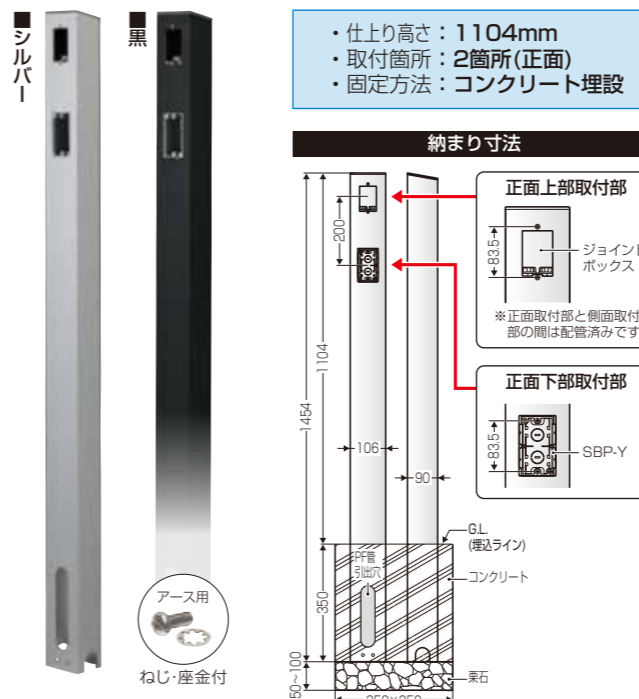

PF管(22)×2本配管済 ※ポール内はPF管(22)が配管してあります。

品番	色	取付器具ピッチ	入数	希望小売価格 (税抜)
MRPD-2	シルバー	83.5mm	1	36,200
MRPD-2K	黒