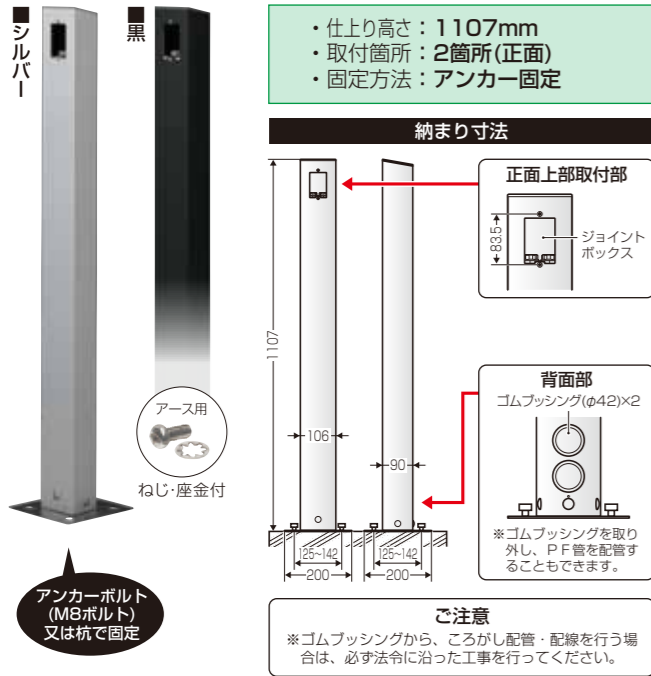

D ベース付

PS (内蔵ボックス)

- ●屋外コンセント等の増設工事に最適なアンカー固定タイプです。
- ●ベースは高級感のあるヘアライン仕上げです。

PF管(22)×1本配管済 ※ポール内はPF管(22)が配管してあります。

品番	色	取付器具ピッチ	入数	希望小売価格(税抜)
MRPDB-1	シルバー	83.5mm	1	42,400
MRPDB-1K	黒