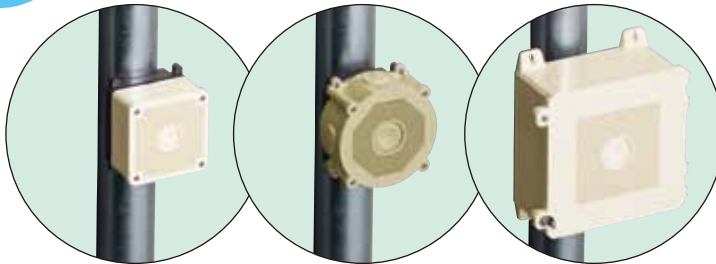

ミライの視柱で見守り中。

運びやすい分割式。

出荷時は上柱部が下柱内に収納してあります。

STEW-45 全長 4500mm(地中配管用)

STEW-62 全長 6200mm(架空配線、地中配管用)

- 架空配線、地中配管用の引出口が設けてあり、ボックスの取り付け、ケーブルの引き込みが容易にできます。

- カメラ周りの配線が露出せず、美しい仕上がり。

- 様々なボックスが取り付けられます。

出荷時

- 信頼性の高い溶融亜鉛めっき加工により高い耐食性を有します。

- 分割式。上柱と下柱に分かれており、出荷時は上柱部が下柱内に収納してあり運搬がラクです。

3208
(3603)

品番	種別	カメラ取り付け高さ(m)	引き込み電線	許容径間(m)		設計荷重	根入れ深さ(mm)	根巻きサイズ(mm)	重量(kg)	入数	標準価格
				甲	丙						
STEW-45	地中配管用	3.2	—	—	—	780N (80kgf)	1000	φ300×500	23	1	43,800
STEW-62	架空配線用	3.25	DV2.6mm×2C	8	16	780N (80kgf)	1100	φ300×500	33	1	54,600
	地中配管用	4.65	+7C-2V								

()内寸法は STEW-62

ボックス用台座(視柱用)

- 視柱にボックスを取り付ける場合に使用します。
- バンド通し穴(10mm)が設けてあり、引出口以外でもバンドを使用して取り付けられます。

色:ダークグレー

品番	取付位置	適合曲がりコネクタ	入数	標準価格
STEW-BDDG	<ul style="list-style-type: none"> ●STEW-45(地上高3.2m) ●STEW-62(地上高3.25m、4.65m) 	FNVK-16G FNVK-22G	1	1,700

エントランスカバー(視柱用)

- 視柱内にケーブルを引き込む場合に使用します。

色:ベージュ

品番	適合	適合ケーブル	適合コネクタ		入数	標準価格
			視柱内配管	露出配管		
STEW-ECJ	STEW-62用	<ul style="list-style-type: none"> ●φ12以下のケーブル×1 ●ノックを抜いた場合 ●φ14以下のケーブル×1 ●又はφ10.5以下のケーブル×2 	<ul style="list-style-type: none"> ●FNVK-16G ●FNVK-22G 	<ul style="list-style-type: none"> ●MFSK-16G ●MFSK-22G ●FPK-16Y ●FPK-22Y 		