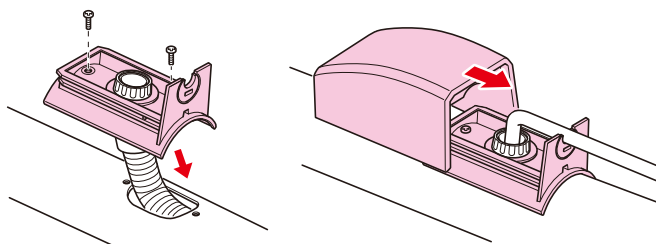

出荷時

- 信頼性の高い溶融亜鉛めっき加工により高い耐食性を有します。

- 分割式。上柱と下柱に分かれており、出荷時は上柱部が下柱内に収納してあり運搬がラクです。

3208
(3603)

品番	種別	カメラ取り付け高さ(m)	引き込み電線	許容径間(m)		設計荷重	根入れ深さ(mm)	根巻きサイズ(mm)	重量(kg)	入数	標準価格
				甲	丙						
STEW-45	地中配管用	3.2	—	—	—	780N (80kgf)	1000	φ300×500	23	1	43,800
STEW-62	架空配線用	3.25	DV2.6mm×2C	8	16	780N (80kgf)	1100	φ300×500	33	1	54,600
	地中配管用	4.65	+7C-2V								

()内寸法は STEW-62

ボックス用台座(視柱用)

- 視柱にボックスを取り付ける場合に使用します。
- バンド通し穴(10mm)が設けてあり、引出口以外でもバンドを使用して取り付けられます。

色:ダークグレー

品番	取付位置	適合曲がりコネクタ	入数	標準価格
STEW-BDDG	<ul style="list-style-type: none"> ●STEW-45(地上高3.2m) ●STEW-62(地上高3.25m、4.65m) 	FNVK-16G FNVK-22G	1	1,700

エントランスカバー(視柱用)

- 視柱内にケーブルを引き込む場合に使用します。

色:ベージュ

品番	適合	適合ケーブル	適合コネクタ		入数	標準価格
			視柱内配管	露出配管		
STEW-ECJ	STEW-62用	<ul style="list-style-type: none"> ●φ12以下のケーブル×1 ●ノックを抜いた場合 ●φ14以下のケーブル×1 ●又はφ10.5以下のケーブル×2 	<ul style="list-style-type: none"> ●FNVK-16G ●FNVK-22G 	<ul style="list-style-type: none"> ●MFSK-16G ●MFSK-22G ●FPK-16Y ●FPK-22Y 		

引込バンド(視柱用)

溶融亜鉛めっき仕様

- 電柱から視柱に電源等を引き込む場合の引留め金具として使用します。

品番	適合	入数	標準価格
STEW-HB	STEW-62用	1	1,840

管端キャップ(視柱用)

- ※視柱には取り付けてあります。

品番	適合	入数	標準価格
STEW-C	<ul style="list-style-type: none"> ●視柱(STEW-45、STEW-62) ●ねじ無し電線管(E75) ●薄鋼電線管(C75) 	1	500