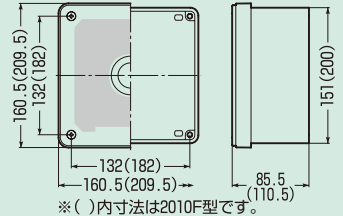

プールボックス (取付自在蓋)

高耐
候性
耐衝撃性
HI
IP55

※( )内寸法は2010F型です。

品番			入数	最小入数	標準価格
ページ	ミルクホワイト	グレー			
PV4B-ANFJ	PV4B-ANFM	PV4B-ANF	10	1	3,170
PV4B-ANF1J	PV4B-ANF1M	PV4B-ANF1	10	1	3,170

品番		入数	標準価格
ページ	ミルクホワイト		
PVP-1507FJ	PVP-1507FM	1	5,480
PVP-2010FJ	PVP-2010FM	1	8,850