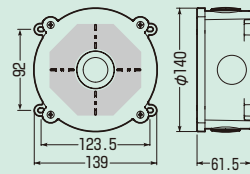

直角サポート(別売)

ドーム型防犯カメラを下向きに取り付ける場合に使用します。