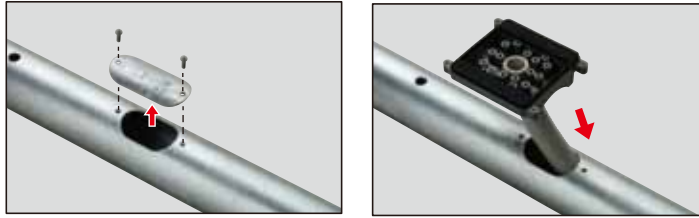

ミライの視柱で見守り中。

運びやすい分割式。

出荷時は上柱部が下柱内に収納してあります。

STEW-45 全長 4500mm(地中配管用)

STEW-62 全長 6200mm(架空配線、地中配管用)

- 架空配線、地中配管用の引出口が設けてあり、ボックスの取り付け、ケーブルの引き込みが容易にできます。

- カメラ周りの配線が露出せず、美しい仕上がり。

- 様々なボックスが取り付けられます。

出荷時

- 信頼性の高い溶融亜鉛めっき加工により高い耐食性を有します。

- 分割式。上柱と下柱に分かれており、出荷時は上柱部が下柱内に収納してあり運搬がラクです。

3208
(3603)

品番	種別	カメラ取り付け高さ(m)	引き込み電線	許容径間(m)		設計荷重	根入れ深さ(mm)	根巻きサイズ(mm)	重量(kg)	入数	標準価格
				甲	丙						
STEW-45	地中配管用	3.2	—	—	—	780N (80kgf)	1000	φ300×500	23	1	43,800
STEW-62	架空配線用	3.25	DV2.6mm×2C	8	16	780N (80kgf)	1100	φ300×500	33	1	54,600
	地中配管用	4.65	+7C-2V								

()内寸法は STEW-62

ボックス用台座(視柱用)

- 視柱にボックスを取り付ける場合に使用します。
- バンド通し穴(10mm)が設けてあり、引出口以外でもバンドを使用して取り付けられます。

色:ダークグレー

品番	取付位置	適合曲がりコネクタ	入数	標準価格
STEW-BDDG	<ul style="list-style-type: none"> ●STEW-45(地上高3.2m) ●STEW-62(地上高3.25m、4.65m) 	FNVK-16G FNVK-22G	1	1,700

エントランスカバー(視柱用)

- 視柱内にケーブルを引き込む場合に使用します。

色:ベージュ

品番	適合	適合ケーブル	適合コネクタ		入数	標準価格
			視柱内配管	露出配管		
STEW-ECJ	STEW-62用	<ul style="list-style-type: none"> ●φ12以下のケーブル×1 ●ノックを抜いた場合 ●φ14以下のケーブル×1 ●又はφ10.5以下のケーブル×2 	<ul style="list-style-type: none"> ●FNVK-16G ●FNVK-22G 	<ul style="list-style-type: none"> ●MFSK-16G ●MFSK-22G ●FPK-16Y ●FPK-22Y 		