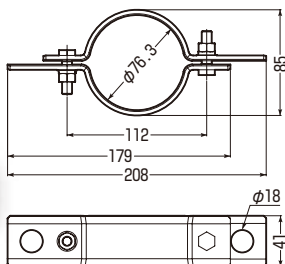

出荷時

- 信頼性の高い溶融亜鉛めっき加工により高い耐食性を有します。

- 分割式。上柱と下柱に分かれており、出荷時は上柱部が下柱内に収納してあり運搬がラクです。

3208
(3603)

品番	種別	カメラ取り付け高さ(m)	引き込み電線	許容径間(m)		設計荷重	根入れ深さ(mm)	根巻きサイズ(mm)	重量(kg)	入数	標準価格
				甲	丙						
STEW-45	地中配管用	3.2	—	—	—	780N (80kgf)	1000	φ300×500	23	1	43,800
STEW-62	架空配線用	3.25	DV2.6mm×2C	8	16	780N (80kgf)	1100	φ300×500	33	1	54,600
	地中配管用	4.65	+7C-2V								

()内寸法は STEW-62

ボックス用台座(視柱用)

- 視柱にボックスを取り付ける場合に使用します。
- バンド通し穴(10mm)が設けてあり、引出口以外でもバンドを使用して取り付けられます。

色:ダークグレー

品番	取付位置	適合曲がりコネクタ	入数	標準価格
STEW-BDDG	<ul style="list-style-type: none"> ●STEW-45(地上高3.2m) ●STEW-62(地上高3.25m、4.65m) 	FNVK-16G FNVK-22G	1	1,700

エントランスカバー(視柱用)

- 視柱内にケーブルを引き込む場合に使用します。

色:ベージュ

品番	適合	適合ケーブル	適合コネクタ		入数	標準価格
			視柱内配管	露出配管		
STEW-ECJ	STEW-62用	<ul style="list-style-type: none"> ●φ12以下のケーブル×1 ●ノックを抜いた場合 ●φ14以下のケーブル×1 ●又はφ10.5以下のケーブル×2 	<ul style="list-style-type: none"> ●FNVK-16G ●FNVK-22G 	<ul style="list-style-type: none"> ●MFSK-16G ●MFSK-22G ●FPK-16Y ●FPK-22Y 		

引込バンド(視柱用)

溶融亜鉛めっき仕様

- 電柱から視柱に電源等を引き込む場合の引留め金具として使用します。

品番	適合	入数	標準価格
STEW-HB	STEW-62用	1	1,840

管端キャップ(視柱用)

- ※視柱には取り付けてあります。

品番	適合	入数	標準価格
STEW-C	<ul style="list-style-type: none"> ●視柱(STEW-45、STEW-62) ●ねじ無し電線管(E75) ●薄鋼電線管(C75) 	1	500