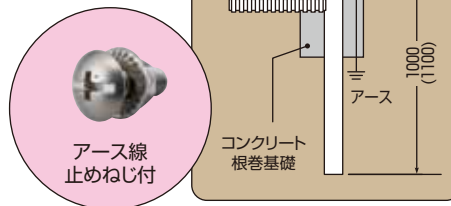

ミライの視柱で見守り中。

運びやすい分割式。

出荷時は上柱部が下柱内に収納してあります。

STEW-45 全長 4500mm(地中配管用)

STEW-62 全長 6200mm(架空配線、地中配管用)

- 架空配線、地中配管用の引出口が設けてあり、ボックスの取り付け、ケーブルの引き込みが容易にできます。

- カメラ周りの配線が露出せず、美しい仕上がり。

- 様々なボックスが取り付けられます。

出荷時

- 信頼性の高い溶融亜鉛めっき加工により高い耐食性を有します。

- 分割式。上柱と下柱に分かれており、出荷時は上柱部が下柱内に収納してあり運搬がラクです。

3208
(3603)

品番	種別	カメラ取り付け高さ(m)	引き込み電線	許容径間(m)		設計荷重	根入れ深さ(mm)	根巻きサイズ(mm)	重量(kg)	入数	標準価格
				甲	丙						
STEW-45	地中配管用	3.2	—	—	—	780N (80kgf)	1000	φ300×500	23	1	43,800
STEW-62	架空配線用	3.25	DV2.6mm×2C	8	16	780N (80kgf)	1100	φ300×500	33	1	54,600
	地中配管用	4.65	+7C-2V								

()内寸法は STEW-62

ボックス用台座(視柱用)

- 視柱にボックスを取り付ける場合に使用します。
- バンド通し穴(10mm)が設けてあり、引出口以外でもバンドを使用して取り付けられます。

色:ダークグレー

品番	取付位置	適合曲がりコネクタ	入数	標準価格
STEW-BDDG	<ul style="list-style-type: none"> ●STEW-45(地上高3.2m) ●STEW-62(地上高3.25m、4.65m) 	FNVK-16G FNVK-22G	1	1,700