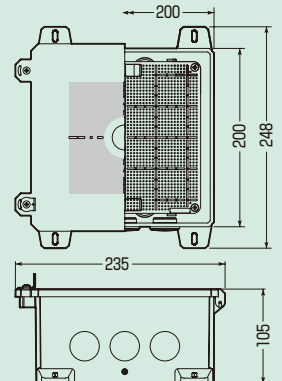

防犯カメラ取付丸ボックス

高耐
候性
耐衝撃性
HI
IP55

直角サポート(別売)

ドーム型防犯カメラを下向きに取り付ける場合に使用します。

防犯カメラ取付四角ボックス

高耐
候性
耐衝撃性
HI
IP55

品番			入数	最小入数	標準価格
ページ	ミルクホワイト	黒			
PVMC-ANFJ	PVMC-ANFM	PVMC-ANFK			

品番		入数	標準価格
ページ	ミルクホワイト		
PV4B-2010FJ	PV4B-2010FM		