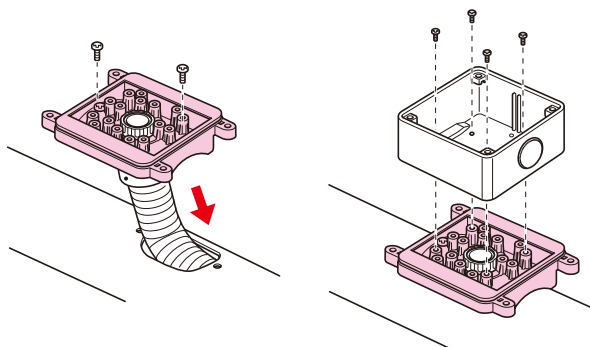

ミライの視柱で見守り中。

運びやすい分割式。

出荷時は上柱部が下柱内に収納してあります。

STEW-45 全長 4500mm(地中配管用)

STEW-62 全長 6200mm(架空配線、地中配管用)

- 架空配線、地中配管用の引出口が設けてあり、ボックスの取り付け、ケーブルの引き込みが容易にできます。

- カメラ周りの配線が露出せず、美しい仕上がり。

- 様々なボックスが取り付けられます。

出荷時

- 信頼性の高い溶融亜鉛めっき加工により高い耐食性を有します。

- 分割式。上柱と下柱に分かれており、出荷時は上柱部が下柱内に収納してあり運搬がラクです。

3208
(3603)

品番	種別	カメラ取り付け高さ(m)	引き込み電線	許容径間(m)		設計荷重	根入れ深さ(mm)	根巻きサイズ(mm)	重量(kg)	入数	標準価格
				甲	丙						
STEW-45	地中配管用	3.2	—	—	—	780N (80kgf)	1000	φ300×500	23	1	43,800
STEW-62	架空配線用	3.25	DV2.6mm×2C	8	16	780N (80kgf)	1100	φ300×500	33	1	54,600
	地中配管用	4.65	+7C-2V								

()内寸法は STEW-62

ボックス用台座(視柱用)

- 視柱にボックスを取り付ける場合に使用します。
- バンド通し穴(10mm)が設けてあり、引出口以外でもバンドを使用して取り付けられます。

色:ダークグレー

品番	取付位置	適合曲がりコネクタ	入数	標準価格
STEW-BDDG	<ul style="list-style-type: none"> ●STEW-45(地上高3.2m) ●STEW-62(地上高3.25m、4.65m) 	FNVK-16G FNVK-22G	1	1,700

エントランスカバー(視柱用)

- 視柱内にケーブルを引き込む場合に使用します。

色:ベージュ

品番	適合	適合ケーブル	適合コネクタ		入数	標準価格
			視柱内配管	露出配管		
STEW-ECJ	STEW-62用	<ul style="list-style-type: none"> ●φ12以下のケーブル×1 ●ノックを抜いた場合 ●φ14以下のケーブル×1 ●又はφ10.5以下のケーブル×2 	<ul style="list-style-type: none"> ●FNVK-16G ●FNVK-22G 	<ul style="list-style-type: none"> ●MFSK-16G ●MFSK-22G ●FPK-16Y ●FPK-22Y 		