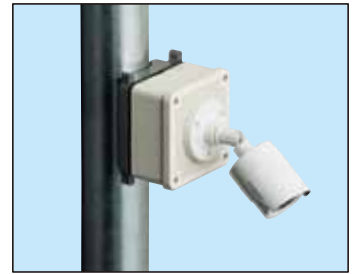

ミライの視柱で見守り中。

運びやすい分割式。

出荷時は上柱部が下柱内に収納してあります。

STEW-45 全長 4500mm(地中配管用)

STEW-62 全長 6200mm(架空配線、地中配管用)

- 架空配線、地中配管用の引出口が設けてあり、ボックスの取り付け、ケーブルの引き込みが容易にできます。

- カメラ周りの配線が露出せず、美しい仕上がり。

- 様々なボックスが取り付けられます。

出荷時

- 信頼性の高い溶融亜鉛めっき加工により高い耐食性を有します。

- 分割式。上柱と下柱に分かれており、出荷時は上柱部が下柱内に収納してあり運搬がラクです。

3208
(3603)

品番	種別	カメラ取り付け高さ(m)	引き込み電線	許容径間(m)		設計荷重	根入れ深さ(mm)	根巻きサイズ(mm)	重量(kg)	入数	標準価格
				甲	丙						
STEW-45	地中配管用	3.2	—	—	—	780N (80kgf)	1000	φ300×500	23	1	43,800
STEW-62	架空配線用	3.25	DV2.6mm×2C	8	16	780N (80kgf)	1100	φ300×500	33	1	54,600
	地中配管用	4.65	+7C-2V								

()内寸法は STEW-62

ボックス用台座(視柱用)

- 視柱にボックスを取り付ける場合に使用します。
- バンド通し穴(10mm)が設けてあり、引出口以外でもバンドを使用して取り付けられます。

色:ダークグレー

品番	取付位置	適合曲がりコネクタ	入数	標準価格
STEW-BDDG	<ul style="list-style-type: none"> ●STEW-45(地上高3.2m) ●STEW-62(地上高3.25m、4.65m) 	FNVK-16G FNVK-22G	1	1,700

エントランスカバー(視柱用)

- 視柱内にケーブルを引き込む場合に使用します。

色:ベージュ

品番	適合	適合ケーブル	適合コネクタ		入数	標準価格
			視柱内配管	露出配管		
STEW-ECJ	STEW-62用	<ul style="list-style-type: none"> ●φ12以下のケーブル×1 ●ノックを抜いた場合 ●φ14以下のケーブル×1 ●又はφ10.5以下のケーブル×2 	<ul style="list-style-type: none"> ●FNVK-16G ●FNVK-22G 	<ul style="list-style-type: none"> ●MFSK-16G ●MFSK-22G ●FPK-16Y ●FPK-22Y 		