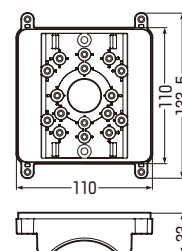

出荷時

- 信頼性の高い溶融亜鉛めっき加工により高い耐食性を有します。

- 分割式。上柱と下柱に分かれており、出荷時は上柱部が下柱内に収納してあり運搬がラクです。

3208
(3603)

品番	種別	カメラ取り付け高さ(m)	引き込み電線	許容径間(m)		設計荷重	根入れ深さ(mm)	根巻きサイズ(mm)	重量(kg)	入数	標準価格
				甲	丙						
STEW-45	地中配管用	3.2	—	—	—	780N (80kgf)	1000	φ300×500	23	1	43,800
STEW-62	架空配線用	3.25	DV2.6mm×2C	8	16	780N (80kgf)	1100	φ300×500	33	1	54,600
	地中配管用	4.65	+7C-2V								

()内寸法は STEW-62

ボックス用台座(視柱用)

- 視柱にボックスを取り付ける場合に使用します。
- バンド通し穴(10mm)が設けてあり、引出口以外でもバンドを使用して取り付けられます。

色:ダークグレー

品番	取付位置	適合曲がりコネクタ	入数	標準価格
STEW-BDDG	<ul style="list-style-type: none"> ●STEW-45(地上高3.2m) ●STEW-62(地上高3.25m、4.65m) 	FNVK-16G FNVK-22G	1	1,700

エントランスカバー(視柱用)

- 視柱内にケーブルを引き込む場合に使用します。

色:ベージュ

品番	適合	適合ケーブル	適合コネクタ		入数	標準価格
			視柱内配管	露出配管		
STEW-ECJ	STEW-62用	<ul style="list-style-type: none"> ●φ12以下のケーブル×1 ●ノックを抜いた場合 ●φ14以下のケーブル×1 ●又はφ10.5以下のケーブル×2 	<ul style="list-style-type: none"> ●FNVK-16G ●FNVK-22G 	<ul style="list-style-type: none"> ●MFSK-16G ●MFSK-22G ●FPK-16Y ●FPK-22Y 		