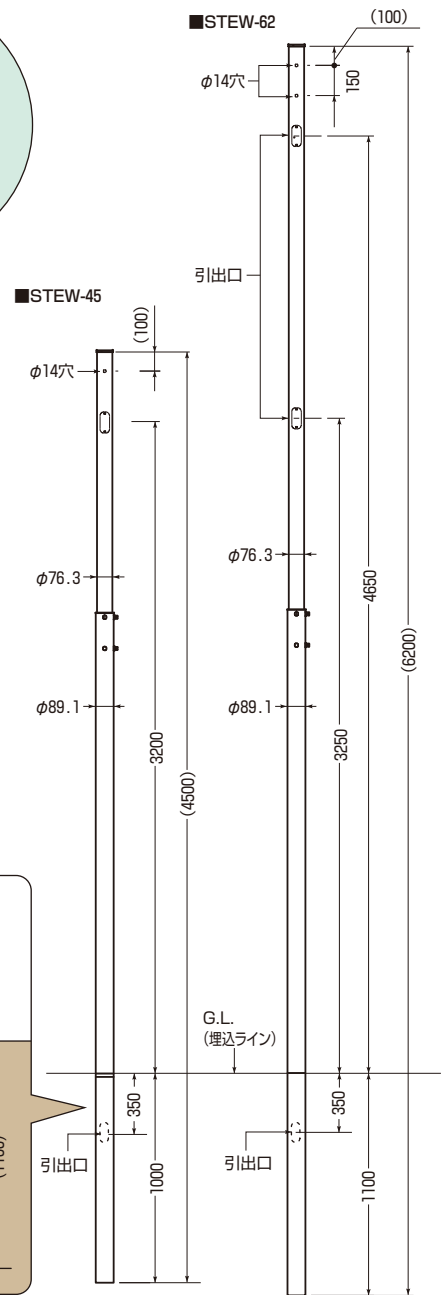

ミライの視柱で見守り中。

運びやすい分割式。

出荷時は上柱部が下柱内に収納してあります。

STEW-45 全長 4500mm(地中配管用)

STEW-62 全長 6200mm(架空配線、地中配管用)

- 架空配線、地中配管用の引出口が設けてあり、ボックスの取り付け、ケーブルの引き込みが容易にできます。

- カメラ周りの配線が露出せず、美しい仕上がり。

- 様々なボックスが取り付けられます。

出荷時

- 信頼性の高い溶融亜鉛めっき加工により高い耐食性を有します。

- 分割式。上柱と下柱に分かれており、出荷時は上柱部が下柱内に収納してあり運搬がラクです。

3208
(3603)

品番	種別	カメラ取り付け高さ(m)	引き込み電線	許容径間(m)		設計荷重	根入れ深さ(mm)	根巻きサイズ(mm)	重量(kg)	入数	標準価格
				甲	丙						
STEW-45	地中配管用	3.2	—	—	—	780N (80kgf)	1000	φ300×500	23	1	43,800
STEW-62	架空配線用	3.25	DV2.6mm×2C	8	16	780N (80kgf)	1100	φ300×500	33	1	54,600
	地中配管用	4.65	+7C-2V								

()内寸法は STEW-62

ボックス用台座(視柱用)

- 視柱にボックスを取り付ける場合に使用します。
- バンド通し穴(10mm)が設けてあり、引出口以外でもバンドを使用して取り付けられます。

色:ダークグレー

品番	取付位置	適合曲がりコネクタ	入数	標準価格
STEW-BDDG	<ul style="list-style-type: none"> ●STEW-45(地上高3.2m) ●STEW-62(地上高3.25m、4.65m) 	FNVK-16G FNVK-22G	1	1,700

エントランスカバー(視柱用)

- 視柱内にケーブルを引き込む場合に使用します。

色:ベージュ

品番	適合	適合ケーブル	適合コネクタ		入数	標準価格
			視柱内配管	露出配管		
STEW-ECJ	STEW-62用	<ul style="list-style-type: none"> ●φ12以下のケーブル×1 ●ノックを抜いた場合 ●φ14以下のケーブル×1 ●又はφ10.5以下のケーブル×2 	<ul style="list-style-type: none"> ●FNVK-16G ●FNVK-22G 	<ul style="list-style-type: none"> ●MFSK-16G ●MFSK-22G ●FPK-16Y ●FPK-22Y 		