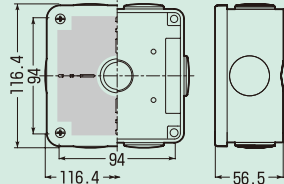

小型防犯カメラ取り付けに最適なボックス

露出用四角ボックス (取付自在蓋)

高耐
候性
耐衝撃性
HI
IPX3

PV4B-ANF□

PV4B-ANF1□

側面おねじキャップの有無

●PV4B-ANF□ ●PV4B-ANF1□

プールボックス (取付自在蓋)