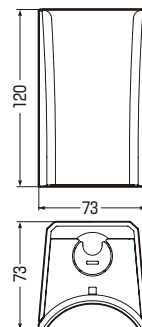

出荷時

- 信頼性の高い溶融亜鉛めっき加工により高い耐食性を有します。

- 分割式。上柱と下柱に分かれており、出荷時は上柱部が下柱内に収納してあり運搬がラクです。

3208
(3603)

品番	種別	カメラ取り付け高さ(m)	引き込み電線	許容径間(m)		設計荷重	根入れ深さ(mm)	根巻きサイズ(mm)	重量(kg)	入数	標準価格
				甲	丙						
STEW-45	地中配管用	3.2	—	—	—	780N (80kgf)	1000	φ300×500	23	1	43,800
STEW-62	架空配線用	3.25	DV2.6mm×2C	8	16	780N (80kgf)	1100	φ300×500	33	1	54,600
	地中配管用	4.65	+7C-2V								

()内寸法は STEW-62

ボックス用台座(視柱用)

- 視柱にボックスを取り付ける場合に使用します。
- バンド通し穴(10mm)が設けてあり、引出口以外でもバンドを使用して取り付けられます。

色:ダークグレー

品番	取付位置	適合曲がりコネクタ	入数	標準価格
STEW-BDDG	<ul style="list-style-type: none"> ●STEW-45(地上高3.2m) ●STEW-62(地上高3.25m、4.65m) 	FNVK-16G FNVK-22G	1	1,700

エントランスカバー(視柱用)

- 視柱内にケーブルを引き込む場合に使用します。

色:ベージュ

品番	適合	適合ケーブル	適合コネクタ		入数	標準価格
			視柱内配管	露出配管		
STEW-ECJ	STEW-62用	<ul style="list-style-type: none"> ●φ12以下のケーブル×1 ●ノックを抜いた場合 ●φ14以下のケーブル×1 ●又はφ10.5以下のケーブル×2 	<ul style="list-style-type: none"> ●FNVK-16G ●FNVK-22G 	<ul style="list-style-type: none"> ●MFSK-16G ●MFSK-22G ●FPK-16Y ●FPK-22Y 		