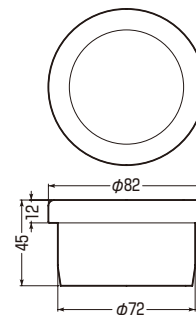

引込バンド(視柱用)

溶融亜鉛めっき仕様

- 電柱から視柱に電源等を引き込む場合の引留め金具として使用します。

品番	適合	入数	標準価格
STEW-HB	STEW-62用	1	1,840

管端キャップ(視柱用)

- ※視柱には取り付けてあります。

品番	適合	入数	標準価格
STEW-C	<ul style="list-style-type: none"> ●視柱(STEW-45、STEW-62) ●ねじ無し電線管(E75) ●薄鋼電線管(C75) 	1	500