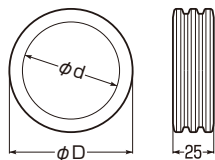

## ミライの止水リング スリーブパッキン (地中梁用貫通スリーブ用パッキン)

3つの山が段階的に  
水浸入を防ぎます。

- 地中梁にケーブルを通す場合の貫通スリーブにはめ込み、地下からの水浸入を防ぐ水膨張性のゴムパッキンです。
- 3つの山が段階的に水浸入を防ぎます。
- 改修等の既設の地中梁の貫通に最適。

品番	適合			$\phi D$	$\phi d$	入数	標準価格
	VU(VP)管	VE管	鋼管				
TSR-50	50	54	50A	75.5	59.5	1	980
TSR-65	65	70	65A	91.5	75.5	1	1,010
TSR-75	75	82	80A	104	88	1	1,100
TSR-100	100	100	100A	128.5	112.5	1	1,240
TSR-125	125	—	125A	156	138	1	1,710
TSR-150	150	—	150A	181	163	1	1,860
TSR-175	—	—	175A	206	188	1	1,930
TSR-200	200	—	200A	231	213	1	2,000