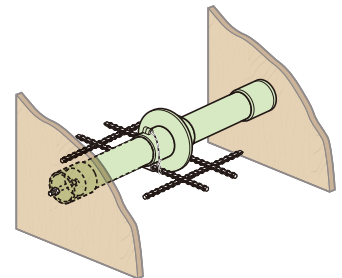

MIRAI 未来工業株式会社

JIS認証取得

※このカタログは、H28年3月現在のものです。尚、掲載しております商品の価格には、消費税は含まれておりません。ご購入の際には、消費税が付加されます。(このカタログからの無断転載はかたくお断りします。)

※沖縄及び離島価格は、別途お問い合わせください。

〒：TSR(1-30,000)

ホームページ <http://www.mirai.co.jp/> Eメール mirai@mirai.co.jp