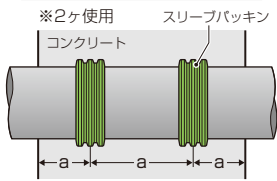

★施工例★

※取り付け位置は壁面から10cm以上離してください。

壁厚30cm以上の場合