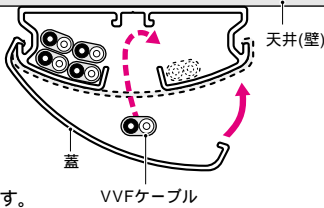

本格派木目調
 テープ付

プラモールド

0号

PMLS

スッキリ角形状
 壁際配線に最適

受注品「ワゴンモール彩」はご注文の際、納期等をご確認ください。

天井面

屋内配線の
改修工事

天井モール TML-80W

カラー：カベ白
全長：2.1m

壁面への
使用もGOOD

天井・壁への先行配線ができます

ケーブルを
ひょいっと乗せて
蓋をするだけ!

弱電、強電を左右に
振り分けて配線できます。

新発売

役立つ付属品が
揃って新登場!