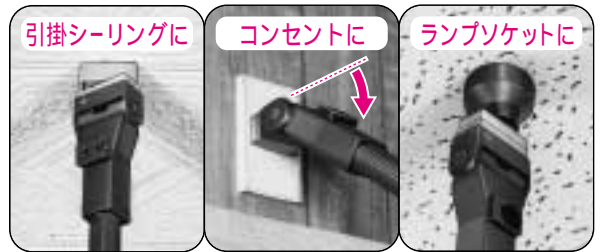

品番	入数
KDK-L	1

(G) 表示認定工場

MIRAI 未来工業株式会社

本社:大垣市外・輪之内町 〒503-0295 TEL(0584)68-0001(代) FAX(0584)69-3900
支店:仙台:TEL(022)367-8250(代) FAX(022)367-8232 新潟:TEL(025)269-0269(代) FAX(025)269-0234
東京:TEL(03)3242-7877(代) FAX(03)3242-7870 大垣:TEL(0584)68-0021(代) FAX(0584)69-3900
大阪:TEL(06)6765-4810(代) FAX(06)6765-4814 福岡:TEL(092)937-2216(代) FAX(092)937-2223
住設部:TEL(0584)77-0811(代) FAX(0584)77-0812

営業所:札幌:TEL(011)663-3233(代) FAX(011)663-3288 旭川:TEL(0166)21-8848(代) FAX(0166)26-6673
盛岡:TEL(019)637-7097(代) FAX(019)637-7099 仙台:TEL(022)367-8250(代) FAX(022)367-8232
郡山:TEL(024)991-8898(代) FAX(024)991-8897 新潟:TEL(025)269-0269(代) FAX(025)269-0234
松本:TEL(0263)97-3141(代) FAX(0263)97-3142 北陸:TEL(076)292-3611(代) FAX(076)292-2151
水戸:TEL(02955)2-2155(代) FAX(02955)3-0087 さいたま:TEL(048)652-9221(代) FAX(048)666-9344
東京:TEL(03)3242-7871(代) FAX(03)3242-7870 千葉:TEL(043)227-1605(代) FAX(043)227-3358
横浜:TEL(045)313-5591(代) FAX(045)313-5622 静岡:TEL(054)236-1505(代) FAX(054)236-1506
三河:TEL(0564)87-2477(代) FAX(0564)87-2478 大垣:TEL(0584)68-0002(代) FAX(0584)69-3900
大阪:TEL(06)6765-4810(代) FAX(06)6765-4814 神戸:TEL(078)920-0760(代) FAX(078)920-0858
高松:TEL(087)882-2040(代) FAX(087)882-2023 松山:TEL(089)921-2905(代) FAX(089)921-9904
広島:TEL(082)829-0985(代) FAX(082)829-0680 福岡:TEL(092)937-2215(代) FAX(092)937-2223
大分:TEL(097)586-5545(代) FAX(097)586-5546 長崎:TEL(0957)43-0575(代) FAX(0957)43-6730
熊本:TEL(0968)38-5622(代) FAX(0968)38-2963 鹿児島:TEL(099)250-6311(代) FAX(099)284-1326
沖縄:TEL(098)870-0951(代) FAX(098)870-0952

ホームページ <http://www.mirai.co.jp/> Eメール mirai@mirai.co.jp

ミライ商品は皆様のご要望から生まれた商品です!
お気軽にアイデア・ご意見をお聞かせください。

このカタログは、H15年3月現在のものです。(当カタログからの無断転載はかたくお断りします。)

工場:札幌、山形、茨城第1、茨城第2、茨城第3、大垣、養老、熊本第1、熊本第2