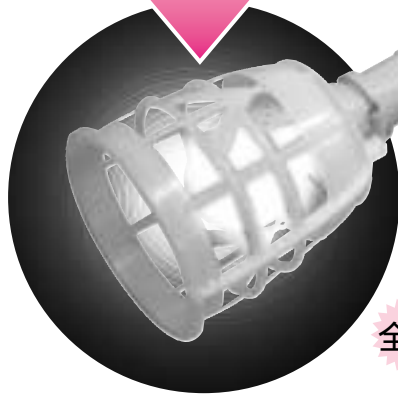

OKチェッカー (ライトタイプ)

ピカッ!と点灯・通電チェック!

電球の点灯で確認できます

ヘッドが曲がる!
前後に角度調整できますから、
使い易い角度で作業できます。

電球は市販のものを別途
お買い求めください。

AC100V用

適応電球:100W以下
(口金E26)

全長 864mm