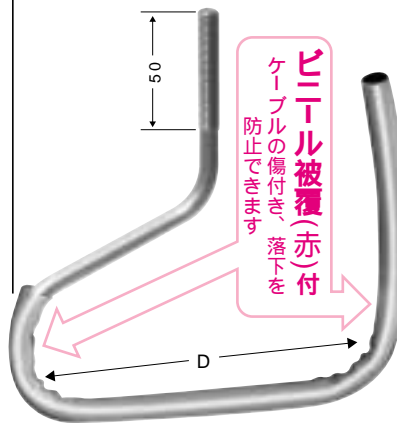

先行配線用ケーブル吊り具 うずまきコブラ2

型枠
取り付け用

二重天井内へのVVFケーブルの取り付け(支持)に使用します。
型枠取り外し後、釘を抜き取ると同時にバンド線が現れ、ケーブルの結束固定ができます。

釘を抜けばバンド線が現れます!

1.釘を打つ

2.釘を抜く

3.即、結束!

許容吊り下げ荷重: 29N(3kgf)

バンド線長さ	品番	色	適合ケーブル	入数
180mm	MSU-2RL	赤	VVFケーブル	10/袋
	MSU-2BL	青	丸形ケーブル	
	MSU-2HL	灰	丸形ケーブル	

品種追加

ケーブル支持具 インサート用ケーブルハンガー

幅広タイプ

インサート
(W3/8)用

インサートのねじ部に取り付けるケーブル用ハンガーです。ケーブル支持部には、ビニール被覆が付いており、ケーブルを傷めません。

インサートにねじ込むだけ!