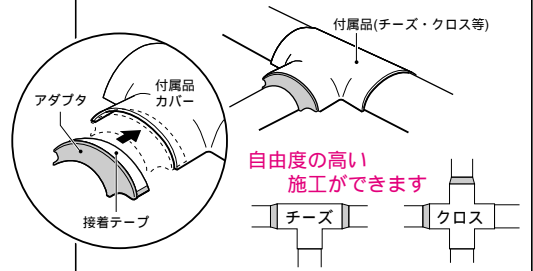

異なるサイズの
ワゴンモール相互の
接続(段落し)に

ワゴンモール付属品(チーズ・クロス等)に
取り付け使用します。

分岐箇所最適!

規 格	品 番 (色)			摘 用	ケース 入 数	最小 入数
	ベージュ	ライトブラウン	グレー			
OP8型	OPA-8-4J	OPA-8-4LB	OPA-8-4G	OP8型 OP4型	10/袋	1
	OPA-8-5J	OPA-8-5LB	OPA-8-5G	OP8型 OP5型	10/袋	1
OP10型	OPA-10-5J	OPA-10-5LB	OPA-10-5G	OP10型 OP5型	10/袋	1

品種追加

ケーブル保護部材 (木胴縁用)