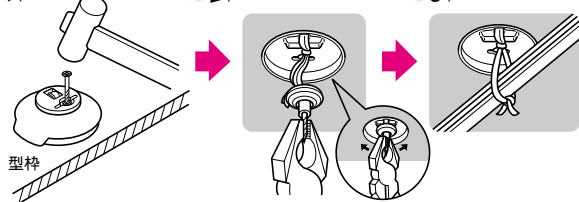

先行配線用ケーブル吊り具 うずまきコブラ2

型枠
取り付け用

二重天井内へのVVFケーブルの取り付け(支持)に使用します。
型枠取り外し後、釘を抜き取ると同時にバンド線が現れ、ケーブルの結束固定ができます。

釘を抜けばバンド線が現れます!

1.釘を打つ

2.釘を抜く

3.即、結束!

許容吊り下げ荷重: 29N(3kgf)

バンド線長さ	品番	色	適合ケーブル	入数
180mm	MSU-2RL	赤	VVFケーブル	10/袋
	MSU-2BL	青	丸形ケーブル	
	MSU-2HL	灰	丸形ケーブル	

品種追加

ケーブル支持具 インサート用ケーブルハンガー

幅広タイプ

インサート
(W3/8)用

インサートのねじ部に取り付けるケーブル用ハンガーです。ケーブル支持部には、ビニール被覆が付いており、ケーブルを傷めません。

インサートにねじ込むだけ!