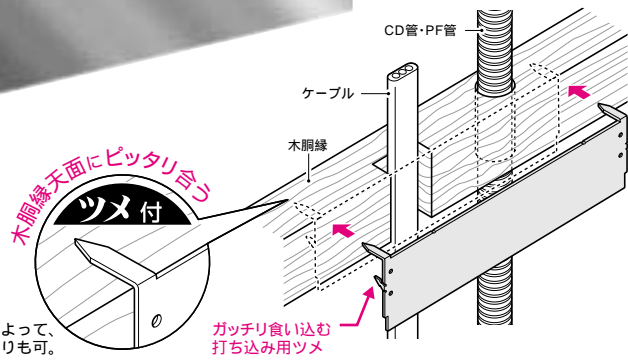

品種追加

ケーブル保護部材 (木胴縁用)

ケーブルガード

保護板

都市基盤整備公団採用

天井面等の木胴縁にケーブル、合成樹脂製可とう管(CD管・PF管)等を貫通させる場合の保護に、使用します。

施工によって、折り取りも可。

適合木胴縁
・巾40mm以上
・厚さ-50mm迄

保護範囲
・180mm迄(板長さ195mm)
・最大切り欠き寸法: 160mm迄

品 番	入数
CGW-50F	10

品種追加

波付硬質合成樹脂管(FEP)

ミラレックスF

サイズ 20

曲げ易い! 軽量!
強い波付形状!
入線容易!

パイロットワイヤー入