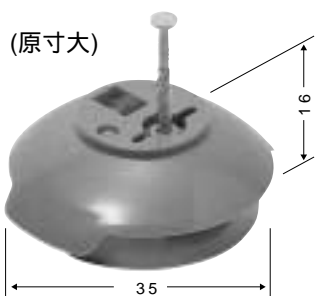

かわら版

102号

MIRAI 未来工業株式会社

Mirai ニュース

好評

ケーブル支持具シリーズが さらに

充実!

新発売

先行配線用ケーブル吊り具 うずまきコブラ2

型枠
取り付け用

二重天井内へのVVFケーブルの取り付け(支持)に使用します。
型枠取り外し後、釘を抜き取ると同時にバンド線が現れ、ケーブルの結束固定ができます。

釘を抜けばバンド線が現れます!

1.釘を打つ

2.釘を抜く

3.即、結束!

許容吊り下げ荷重: 29N(3kgf)

バンド線長さ	品番	色	適合ケーブル	入数
180mm	MSU-2RL	赤	VVFケーブル	10/袋
	MSU-2BL	青	丸形ケーブル	
	MSU-2HL	灰	丸形ケーブル	

品種追加

ケーブル支持具 インサート用ケーブルハンガー

幅広タイプ

インサート
(W3/8)用

インサートのねじ部に取り付けるケーブル用ハンガーです。ケーブル支持部には、ビニール被覆が付いており、ケーブルを傷めません。

インサートにねじ込むだけ!