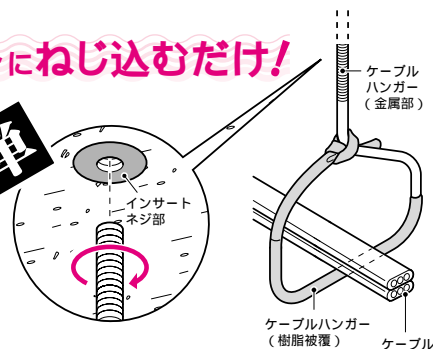

インサートのねじ部に取り付けるケーブル用ハンガーです。ケーブル支持部には、ビニール被覆が付いており、ケーブルを傷めません。

インサートにねじ込むだけ!

超簡単