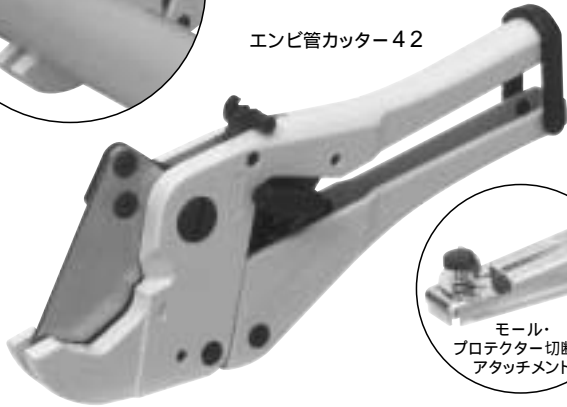

**新発売**

塩ビ管・合成樹脂製可とう管・サヤ管等の樹脂管専用切断工具

# エンビ管カッター

**27** & **42**

材質/本体：アルミ合金ダイカスト  
刃：ステンレス

エンビ管カッター-42

モール・プロテクター切断用アタッチメント

本体はアルミ合金製で軽量タイプ。刃は切れ味鋭いステンレス刃を採用、ラチェット式だからラクに切断できます。刃はワンタッチ開口機構により片手で開口できます。42型は、開口径調整ストッパーでワンタッチ開口のサイズを 27mmと 42mmに設定できます。42型は、添付の専用アタッチメントにより配線用モール・プロテクター等の直角、斜め45°切断が正確にできます。