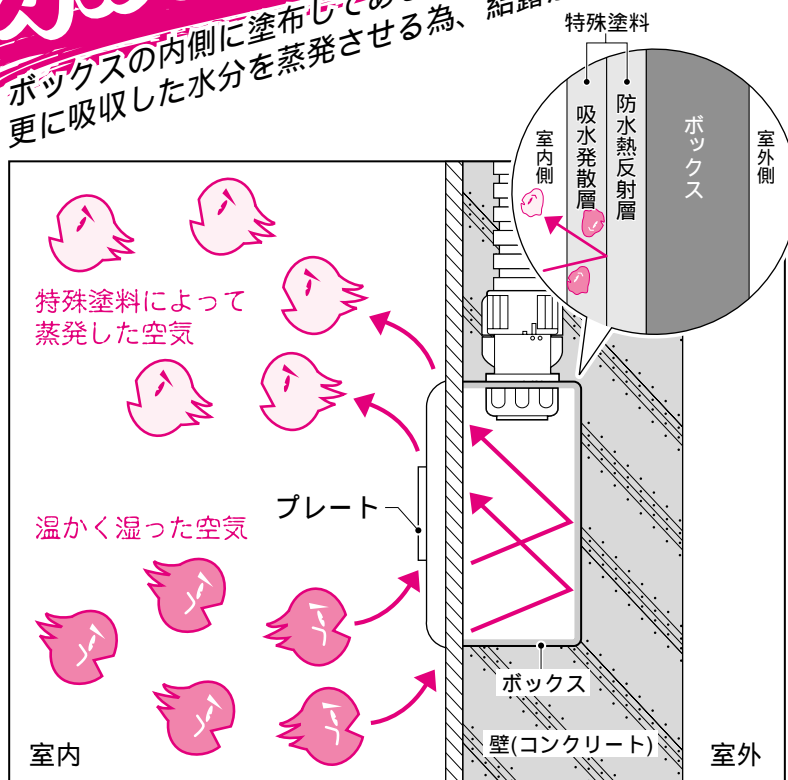

## 結露防止ボックス

耐衝撃性樹脂(HI)  
難燃タイプ

色：グレー(内側：白)

### 特長

結露防止、遮熱に優れています。

当社埋込四角アウトレットボックスに吸水発散層と防水熱反射層の二層からなる特殊塗料を塗布することにより結露をゼロにすることに成功しました。

但し、塗布表面温度5°C以上に限る

特殊塗料には一切有害物質は含まれていません。

環境にやさしい不燃・水溶性です。

施工性は従来と全く同じです。

特殊塗料はボックス内側に塗布してあり、外側は従来通りなので付属品等がそのまま取り付けられます。又、今まで断熱材等の厚みによる空間が必要でしたが、その空間はゼロで済むようになりました。

### 遂に出た！ 魔法のボックス 水分を吸って吐く

ボックスの内側に塗布してある特殊塗料が水分を吸収し、更に吸収した水分を蒸発させる為、結露が発生しません。

品番	規格	側面ノックアウト	ケース入数	最小入数
CDO-4ADK	中形四角 (浅型)	22・22(25・25)×4	50	1
CDO-4BDK	" (深型)	22・22(25・25)×2、22・28(25・31)×2	50	1
CDO-5ADK	大形四角 (浅型)	22・16・22(25・19・25)×2、22・22(25・25)×2	20	1
CDO-5BDK	" (深型)	22・16・22(25・19・25)×2、22(25)・22・28(25・31)兼用×2	20	1