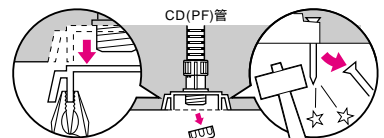

品種追加

山成

り!!

CD・PF管 付属品

新発売

釘打ちガツン! とシッカリ固定

仮枠ブッシング® (コンパクトタイプ)

釘打/ 打ち込むだけで固定できます。
従来品に比べ、コンパクトです。
ト口防止シール付です。

幅(B)が狭く、高さ(H)が低い
偏平六角形台座を採用

接続・解除が一発でOK

コンクリート打設後

カバー本体を取り外す
ことができます。 釘は外側に叩けば
簡単に外せます

種類	品番	L	B	H	適合管 サイズ	コネクタネジの サイズ	ケース 入数	最小 入数
C D 単層 波付 管用	CDHC-14GS	63	41	43.7	14	呼び16用(PF1/2)	100	10/袋
	CDHC-16GS	63	41	46.2	16	呼び16用(PF1/2)	100	10/袋
	CDHC-16G	63	41	46.2	16	呼び22用(PF3/4)	100	10/袋
	CDHC-22G	63	41	52.2	22	呼び22用(PF3/4)	50	10/袋
	CDHC-28G	85.1	63	64	28	呼び28用(PF1)	50	10/袋
	CDHC-36G	85.1	63	72.5	36	呼び36用(PF1 ^{1/4})	50	1
P F 単層 波付 管用	MFSHC-14GS	63	41	46.7	14	呼び16用(PF1/2)	50	10/袋
	MFSHC-16GS	63	41	46.7	16	呼び16用(PF1/2)	100	10/袋
	MFSHC-16G	63	41	46.7	16	呼び22用(PF3/4)	100	10/袋
	MFSHC-22G	63	41	54.7	22	呼び22用(PF3/4)	50	10/袋
	MFSHC-28G	85.1	63	66.5	28	呼び28用(PF1)	50	10/袋
	MFSHC-36G	85.1	63	77.5	36	呼び36用(PF1 ^{1/4})	50	1