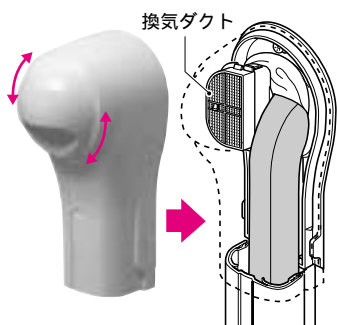

スライドボックスをサイズダウン

SBブランクカバー

ケーブルの余長を大きく取る場合等、
ボックス内の広さを確保したい時に
使用します。
スライドボックスに
パチンとはめ込むだけ!
ボックスをサイズ
ダウンできます。

品番	適合スライドボックス	入数
SB-BC	2ヶ用以上:SBW,SB-3W,SB-4W,SB-5W	10/袋
SBS-BC	浅形:SBS-W,SBS-3W,SBS-4W	10/袋

新発売

コンパクトな壁点検口

パネルボックス
(点検口用)

住宅性能評価対象品

ブランクタイプの化粧プレート
(市販品)を取り付け、壁の点検口
として使用します。
スライドツメがガッチリボック
スを固定。
金具を取り外せば、パネルボッ
クスとして使用できます。

あと付はさみボックス

スライドツメで
ガッチリ固定
(貫通穴径)
タテ100
ヨコ100
(mm)

SBPT-2

SBPT-3

規格 (大角形)	品番	ケース 入数	最小 入数	
2ヶ用	SBPT-2	10	1	
3ヶ用	SBPT-3	10	1	

新発売

エアコン配管材

換気ダクトをスッポリ収納

ウォールカバー® (換気エアコン用)

換気ダクト

通気口が下を向くように換気カバーを回転させることができます

スッキライン スッキフレキ 兼用
国土交通省 仕様適合品

選べる 5色
M: ミルキーホワイト G: グレー
T: チョコレート K: 黒
WB: ホワイトブラウン