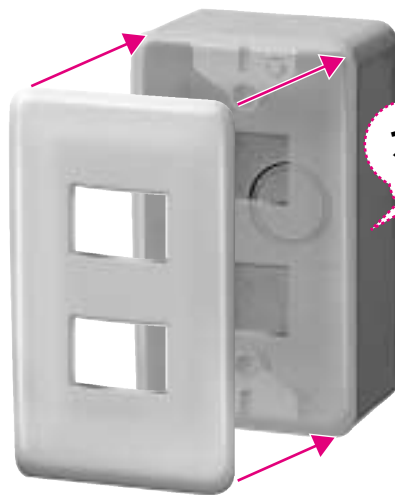

管の接続が容易な側面ノック付

ブランクタイプ

VE管だけでなく、PF管も配管できます。

(コネクタGタイプ → 簡単接続)

品番	ケース入数	最小入数	
PVR-0J	20	1	
PVR-0YJ	20	1	

PVR-0J
側面ノック
16(19)×2

PVR-0YJ
側面ノック
22(25)×2

スッキリして
イカンじ!

市販のプレートにピッタリフィットします!!
外形寸法(幅70mm×高さ120mm)だからキッチリ合います

新発売

管の接続・解除が一発でOK

Gタイプ ハブ付

種類	品番	PF単層波付管 適合サイズ	H	ケース 入数	最小 入数	
1方出	SW1-16FG	16	41	20	1	
	SW1-22FGS	22	41	20	1	
	SW1-22FG	22	49	20	1	
	SW1-28FG	28	49	20	1	
2方出(S)	SW2S-16FG	16	41	20	1	
	SW2S-22FGS	22	41	20	1	
	SW2S-22FG	22	49	20	1	
	SW2S-28FG	28	49	20	1	
1方出(下面2個口)	SW2-16FG	16	41	20	1	