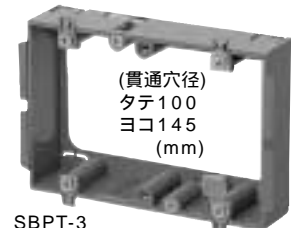

スライドボックスをサイズダウン

SBブランクカバー

ケーブルの余長を大きく取る場合等、
ボックス内の広さを確保したい時に
使用します。
スライドボックスに
パチンとはめ込むだけ!
ボックスをサイズ
ダウンできます。

品番	適合スライドボックス	入数
SB-BC	2ヶ用以上:SBW,SB-3W,SB-4W,SB-5W	10/袋
SBS-BC	浅形:SBS-W,SBS-3W,SBS-4W	10/袋

新発売

コンパクトな壁点検口

パネルボックス
(点検口用)

住宅性能評価対象品

ブランクタイプの化粧プレート
(市販品)を取り付け、壁の点検口
として使用します。
スライドツメがガッチリボック
スを固定。
金具を取り外せば、パネルボッ
クスとして使用できます。

あと付はさみボックス

スライドツメで
ガッチリ固定
(貫通穴径)
タテ100
ヨコ100
(mm)

SBPT-2

SBPT-3

規格 (大角形)	品番	ケース 入数	最小 入数	
2ヶ用	SBPT-2	10	1	
3ヶ用	SBPT-3	10	1	