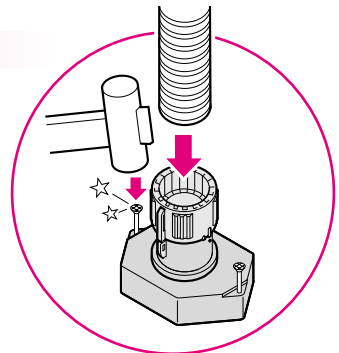

品種追加

山成

り!!

CD・PF管 付属品

新発売

釘打ちガツン! とシッカリ固定

仮枠ブッシング® (コンパクトタイプ)

釘打/ 打ち込むだけで固定できます。
従来品に比べ、コンパクトです。
ト口防止シール付です。

幅(B)が狭く、高さ(H)が低い
偏平六角形台座を採用

接続・解除が一発でOK

コンクリート打設後

カバー本体を取り外す
ことができます。 釘は外側に叩けば
簡単に外せます

種類	品番	L	B	H	適合管 サイズ	コネクタネジの サイズ	ケース 入数	最小 入数
C D 単層 波付 管用	CDHC-14GS	63	41	43.7	14	呼び16用(PF1/2)	100	10/袋
	CDHC-16GS	63	41	46.2	16	呼び16用(PF1/2)	100	10/袋
	CDHC-16G	63	41	46.2	16	呼び22用(PF3/4)	100	10/袋
	CDHC-22G	63	41	52.2	22	呼び22用(PF3/4)	50	10/袋
	CDHC-28G	85.1	63	64	28	呼び28用(PF1)	50	10/袋
	CDHC-36G	85.1	63	72.5	36	呼び36用(PF1 ^{1/4})	50	1
P F 単層 波付 管用	MFSHC-14GS	63	41	46.7	14	呼び16用(PF1/2)	50	10/袋
	MFSHC-16GS	63	41	46.7	16	呼び16用(PF1/2)	100	10/袋
	MFSHC-16G	63	41	46.7	16	呼び22用(PF3/4)	100	10/袋
	MFSHC-22G	63	41	54.7	22	呼び22用(PF3/4)	50	10/袋
	MFSHC-28G	85.1	63	66.5	28	呼び28用(PF1)	50	10/袋
	MFSHC-36G	85.1	63	77.5	36	呼び36用(PF1 ^{1/4})	50	1

2004総合カタログ123頁(MFSHC-14GS)にはケース入数が100と掲載してありますが、50に変更しました。

新発売

錆に強いステンレス製

PF管ステンレス両サドル

PF管を露出配管する場合の固定に使用します。

品番	適合					入数
	PF管	VE管	薄鋼	SVケーブル	CVケーブル	
SSTF-16	PF管16	VE-16	-	22 × $\frac{2C}{3C}$	22 × 4C・38 × 2C	50/袋
SSTF-22	# 22	-	C-31	38 × 3C・60 × 2C	60 × 2C	50/袋
SSTF-28	# 28	-	-	-	100 × 2C	50/袋