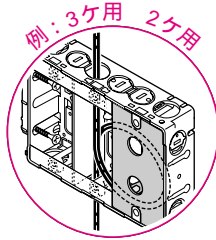

二連のスライドボックス用アダプター

SBめがねアダプター

波付管の並列 2本配管ができる
SBアダプターです。
波付管14・16並列用と22並列用
の2種類があります。

品番	適合管(サイズ)			適合スライド ボックス	入数
	TLフレキ	CD単層波付管	PF単層波付管		
SBA-W1	14・16	14・16	14・16	2ヶ用以上	5/袋
SBA-W2	22	22	22	1ヶ用~	5/袋

一部ボックスを除く

新発売

深さ40mm・セパレーター付

真壁用スイッチボックス
(3ヶ用)

  C8435

都市基盤整備公団採用

3分スタート・仕切板付
アルミ箔付(塗代カバー)

品番	ケース 入数	最小 入数	
SM40-3WNF	20	1	

新発売

スライドボックスをサイズダウン

SBブランクカバー

ケーブルの余長を大きく取る場合等、
ボックス内の広さを確保したい時に
使用します。
スライドボックスに
パチンとはめ込むだけ!
ボックスをサイズ
ダウンできます。

品番	適合スライドボックス	入数
SB-BC	2ヶ用以上:SBW,SB-3W,SB-4W,SB-5W	10/袋
SBS-BC	浅形:SBS-W,SBS-3W,SBS-4W	10/袋

新発売

コンパクトな壁点検口

パネルボックス
(点検口用)

住宅性能評価対象品

ブランクタイプの化粧プレート
(市販品)を取り付け、壁の点検口
として使用します。
スライドツメがガッチリボック
スを固定。
金具を取り外せば、パネルボッ
クスとして使用できます。

あと付はさみボックス

スライドツメで
ガッチリ固定
(貫通穴径)
タテ100
ヨコ100
(mm)

SBPT-2

SBPT-3

規格 (大角形)	品番	ケース 入数	最小 入数	
2ヶ用	SBPT-2	10	1	
3ヶ用	SBPT-3	10	1	