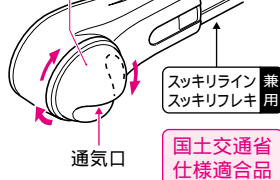

パネルボックス
(点検口用)

住宅性能評価対象品

ブランクタイプの化粧プレート
(市販品)を取り付け、壁の点検口
として使用します。
スライドツメがガッチリボック
スを固定。
金具を取り外せば、パネルボッ
クスとして使用できます。

あと付はさみボックス

スライドツメで
ガッチリ固定
(貫通穴径)
タテ100
ヨコ100
(mm)

SBPT-2

SBPT-3

規格 (大角形)	品番	ケース 入数	最小 入数	
2ヶ用	SBPT-2	10	1	
3ヶ用	SBPT-3	10	1	

新発売

エアコン配管材

換気ダクトをスッポリ収納

ウォールカバー® (換気エアコン用)

換気ダクト

通気口が下を向くように換気カバーを回転させることができます

スッキライン スッキフレキ 兼用
国土交通省 仕様適合品

選べる 5色
M: ミルキーホワイト G: グレー
T: チョコレート K: 黒
WB: ホワイトブラウン