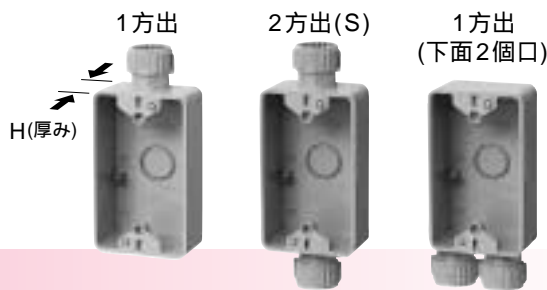

管の接続が容易な側面ノック付

ブランクタイプ

VE管だけでなく、PF管も配管できます。

(コネクタGタイプ → 簡単接続)

品番	ケース入数	最小入数	
PVR-0J	20	1	
PVR-0YJ	20	1	

PVR-0J
側面ノック
16(19)×2

PVR-0YJ
側面ノック
22(25)×2

スッキリして
イカンじ!

市販のプレートにピッタリフィットします!!
外形寸法(幅70mm×高さ120mm)だからキッチリ合います

新発売

管の接続・解除が一発でOK

Gタイプ ハブ付

種類	品番	PF単層波付管 適合サイズ	H	ケース 入数	最小 入数	
1方出	SW1-16FG	16	41	20	1	
	SW1-22FGS	22	41	20	1	
	SW1-22FG	22	49	20	1	
	SW1-28FG	28	49	20	1	
2方出(S)	SW2S-16FG	16	41	20	1	
	SW2S-22FGS	22	41	20	1	
	SW2S-22FG	22	49	20	1	
	SW2S-28FG	28	49	20	1	
1方出(下面2個口)	SW2-16FG	16	41	20	1	