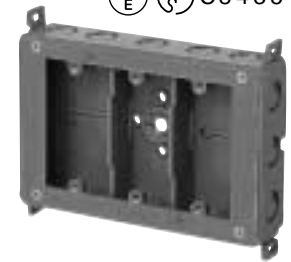

二連のスライドボックス用アダプター

SBめがねアダプター

波付管の並列 2本配管ができる
SBアダプターです。
波付管14・16並列用と22並列用
の2種類があります。

品番	適合管(サイズ)			適合スライド ボックス	入数
	TLフレキ	CD単層波付管	PF単層波付管		
SBA-W1	14・16	14・16	14・16	2ヶ用以上	5/袋
SBA-W2	22	22	22	1ヶ用~	5/袋

一部ボックスを除く

新発売

深さ40mm・セパレーター付

真壁用スイッチボックス
(3ヶ用)

  C8435

都市基盤整備公団採用

3分スタート・仕切板付
アルミ箔付(塗代カバー)

品番	ケース 入数	最小 入数	
SM40-3WNF	20	1	

新発売

スライドボックスをサイズダウン

SBブランクカバー

ケーブルの余長を大きく取る場合等、
ボックス内の広さを確保したい時に
使用します。
スライドボックスに
パチンとはめ込むだけ!
ボックスをサイズ
ダウンできます。

品番	適合スライドボックス	入数
SB-BC	2ヶ用以上:SBW,SB-3W,SB-4W,SB-5W	10/袋
SBS-BC	浅形:SBS-W,SBS-3W,SBS-4W	10/袋

新発売

コンパクトな壁点検口

パネルボックス
(点検口用)

住宅性能評価対象品

ブランクタイプの化粧プレート
(市販品)を取り付け、壁の点検口
として使用します。
スライドツメがガッチリボック
スを固定。
金具を取り外せば、パネルボッ
クスとして使用できます。

あと付はさみボックス

スライドツメで
ガッチリ固定
(貫通穴径)
タテ100
ヨコ100
(mm)

SBPT-2

SBPT-3

規格 (大角形)	品番	ケース 入数	最小 入数	
2ヶ用	SBPT-2	10	1	
3ヶ用	SBPT-3	10	1	