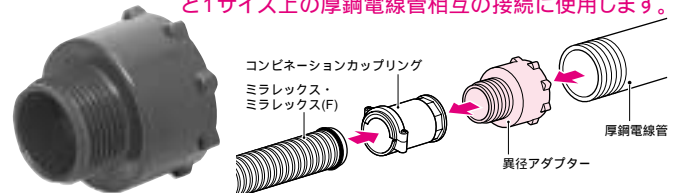

新発売

ミラレックス・ミラレックスF付属品

異径アダプター

2004年度版総合カタログ・170頁掲載

コンビネーションカップリング用(厚鋼電線管用)

コンビネーションカップリングに組付け、ミラレックス・ミラレックスFと1サイズ上の厚鋼電線管相互の接続に使用します。

MG-22U・28UにCD管・PF管コネクタ(サイズ28・36)を取り付ければ、1サイズ上のCD管・PF管との接続もできます。

品番	適用		入数
	適合コンビネーションカップリング	適合サイズ	
MG-22U	MFGP-22	ミラレックス (22) ↔ 厚鋼電線管(28)	1
	FEGP-20	ミラレックスF(20) ↔ "	
MG-28U	MFGP-28	ミラレックス (28) ↔ 厚鋼電線管(36)	1
	-	-	
MG-36U	MFGP-36	ミラレックス (36) ↔ 厚鋼電線管(42)	1
	FEGP-30	ミラレックスF(30) ↔ "	
MG-42U	MFGP-42	ミラレックス (42) ↔ 厚鋼電線管(54)	1
	FEGP-40	ミラレックスF(40) ↔ "	
MG-54U	MFGP-54	ミラレックス (54) ↔ 厚鋼電線管(70)	1
	FEGP-50	ミラレックスF(50) ↔ "	