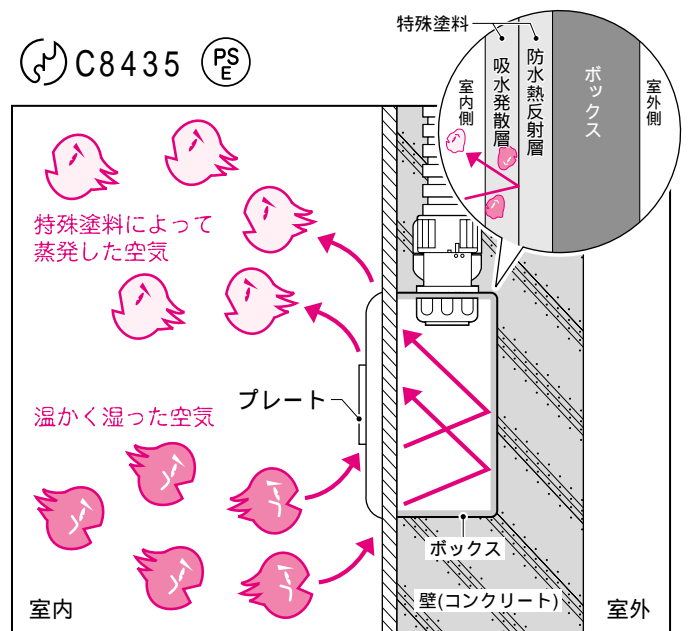

ボックスの内側に特殊塗料が塗布してある為、断熱カバーがいりません。

耐衝撃性樹脂(HI) 難燃タイプ

特長

色：グレー(内側：白)

結露防止、遮熱に優れています。

当社埋込四角アウトレットボックスに吸水発散層と防水熱反射層の二層からなる特殊塗料を塗布することにより結露ゼロに成功しました。

但し、塗布表面温度5°C以上に限る

特殊塗料には一切有害物質は含まれていません。環境にやさしい不燃・水溶性です。

施工性は従来と全く同じです。

特殊塗料はボックス内側に塗布してあり、外側は従来通りなので付属品等がそのまま取り付けられます。又、今まで断熱材等の厚みによる空間が必要でしたが、その空間はゼロで済むようになりました。

C8435 (PS E)

埋込スイッチボックス

規格	品番	側面ノックアウト	ケース入数	最小入数
1個用	CSW-1N-ODK	22・22(25・25)×2 22(25)×2	50	1
2個用	CSW-2N-ODK	22・16・22(25・19・25)×4	20	1
3個用	CSW-3N-ODK	22・16・22(25・19・25)×2 22・22・22(25・25・25)×2	20	1
4個用	CSW-4N-ODK	22・22・22(25・25・25)×2 (22・28(25・31)兼用×4)×2	10	1
5個用	CSW-5N-ODK	22・22・22(25・25・25)×2 (22・28(25・31)兼用×5)×2	10	1
6個用	CSW-6N-ODK	22・22・22(25・25・25)×2 (22・28(25・31)兼用×6)×2	10	1