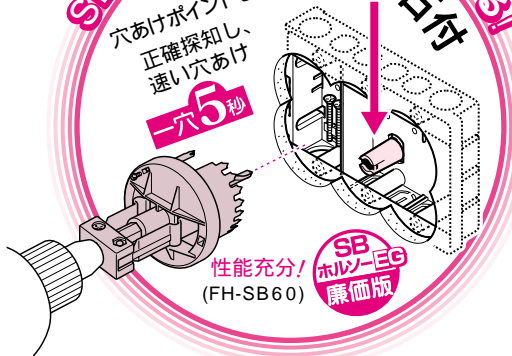

品番	ケース入数	最小入数
MECC-16J	30	1

サイズ追加

エントランスキャップ (セパレート)

C8432 PS E

ベージュ色

VE28 36 用

引出口
分割タイプ

電線を
引き出し口に
通すことなく
施工できます。

VE28 用

VE36 用

品番	ケース入数	最小入数
MEC-28MJ	10	1
MEC-36MJ	10	1

新発売

EG スライドボックス

3ヶ用 浅形

PS E

使えばわかる
便利機能がイッパイ!
ぜひお試しください!

品番	ケース入数	最小入数
SBE-S3W	20	1

SBホルダーの穴あけポイントがわかる!
探知用磁石付

穴あけポイントを
正確探知し、
速い穴あけ

一穴5秒

性能充分!
(FH-SB60)

SB
ホルダー-EG
廉価版

9月21日より、**名古屋営業所を新設し、**

三河営業所は名古屋東営業所として新しく生まれ変わります!