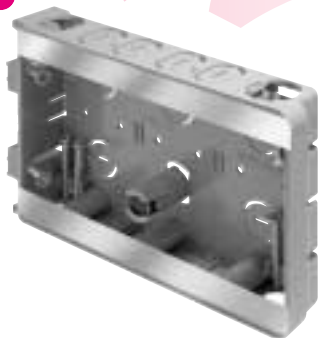

進化型エントラ!

新発売

エントラクイック

ベージュ色

VE16 用

接着剤を塗って
はめるだけ!

簡単

電線を穴に通す必要も
ネジ締めも要りません

品番	ケース入数	最小入数
MECC-16J	30	1

サイズ追加

エントランスキャップ (セパレート)

C8432 PS E

ベージュ色

VE28 36 用

引出口
分割タイプ

電線を
引き出し口に
通すことなく
施工できます。

VE28 用

VE36 用

品番	ケース入数	最小入数
MEC-28MJ	10	1
MEC-36MJ	10	1

新発売

EG スライドボックス

3ヶ用 浅形

PS E

使えばわかる
便利機能がイッパイ!
ぜひお試しください!

品番	ケース入数	最小入数
SBE-S3W	20	1

SBホルダーの穴あけポイントがわかる!
探知用磁石付

穴あけポイントを
正確探知し、
速い穴あけ

一穴5秒

性能充分!
(FH-SB60)

SB
ホルダー-EG
廉価版

9月21日より、**名古屋営業所を新設し、**

三河営業所は名古屋東営業所として新しく生まれ変わります!