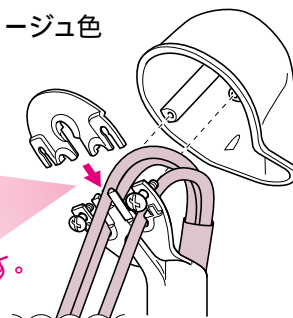

進化型エントラ!

新発売

エントラクイック

ベージュ色

VE16 用

接着剤を塗って
はめるだけ!

簡単

電線を穴に通す必要も
ネジ締めも要りません

品番	ケース入数	最小入数
MECC-16J	30	1

サイズ追加

エントランスキャップ (セパレート)

C8432 PS E

ベージュ色

VE28 36 用

引出口
分割タイプ

電線を
引き出し口に
通すことなく
施工できます。

VE28 用

VE36 用

品番	ケース入数	最小入数
MEC-28MJ	10	1
MEC-36MJ	10	1

新発売

EG スライドボックス

3ヶ用 浅形

PS E

使えばわかる
便利機能がイッパイ!
ぜひお試しください!