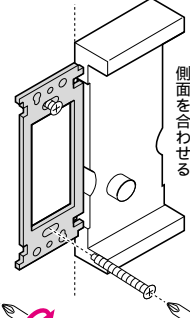

かわら版

119号

MIRAI 未来工業株式会社

Mirai ニュース

新発売

器具取付枠用水平(垂直)器 レベルアッター

表で水平、裏で垂直 取付枠をビシッと調整!

配線器具を垂直に取り付けるための水平(垂直)器です。

仮止め

配線器具取付枠上のねじを軽く締め、仮止めます。

水平(垂直)出し

レベルアッターの表面か裏面を使い、配線器具取付枠を水平(垂直)にし、取付枠の上下のねじを締め固定します。

品番	最小入数
LA-1	1

振り子の垂直線と上下の目盛り線が同一線上になるように合わせます。

表面を使用
(水平を出す)

取付枠の下のねじが、アッターの穴から締められます。

裏面を使用
(垂直を出す)

アッターと取付枠の側面を合わせる

同じ方法で取付枠(プレート等)の垂直確認が行えます。

品種追加

防水引込みカバー

WK-3タイプが加まりました!

カッコ内寸法はWK-2タイプです。

サイズ追加

コンパクトでスッキリデザイン!!

波付管を取り付ける場合

外壁から壁内へのケーブル引き込み口に使用します。ケーブル配線後にも取り付けられます。サドル付でケーブル、管をベースに仮保持できます。

WK-3タイプのベースには、ボックス固定用83.5mmピッチの取り付け穴があります。

品番	色	適合ケーブル	適合波付管	ケース入数	最小入数
WK-2J	ベージュ	・ VVF (1.6 × 2C / 2.0 × 2C) ・ 同軸 (S-3C-FB - 2条 / S-5C-FB - 2条 / S-7C-FB - 1条) ・ SV (~ 3.5mm ² × 3C)	・ CD単層波付管(16) ・ PF単層波付管(16) ・ TLフレキ(16)	20	1
WK-2LB	ライトブラウン				
WK-2G	グレー				
WK-2K	黒				
WK-3J	ベージュ	・ VVF (1.6 × 2C / 2.0 × 2C - 3条) ・ 同軸 (S-3C-FB - 8条 / S-5C-FB - 5条 / S-7C-FB - 1条) ・ SV (~ 5.5mm ² × 3C)	・ CD単層波付管(22) ・ PF単層波付管(22) ・ TLフレキ(22)	20	1
WK-3LB	ライトブラウン				
WK-3G	グレー				
WK-3K	黒				