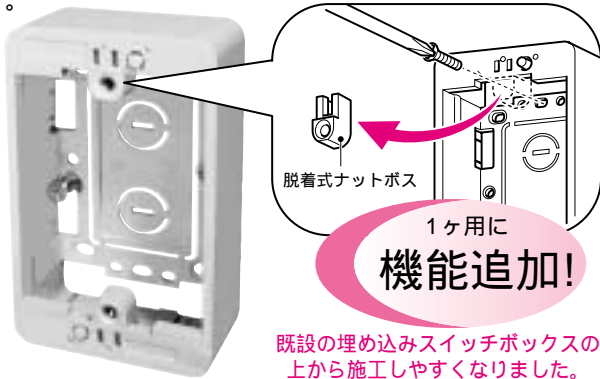

仮止め

配線器具取付枠上のねじを軽く締め、仮止めます。

水平(垂直)出し

レベルアッターの表面か裏面を使い、配線器具取付枠を水平(垂直)にし、取付枠の上下のねじを締め固定します。

品番	最小入数
LA-1	1

振り子の垂直線と上下の目盛り線が同一線上になるように合わせます。

表面を使用
(水平を出す)

取付枠の下のねじが、アッターの穴から締められます。

裏面を使用
(垂直を出す)

アッターと取付枠の側面を合わせる

同じ方法で取付枠(プレート等)の垂直確認が行えます。

品種追加

防水引込みカバー

WK-3タイプが加まりました!

カッコ内寸法はWK-2タイプです。

サイズ追加

コンパクトでスッキリデザイン!!

波付管を取り付ける場合

外壁から壁内へのケーブル引き込み口に使用します。ケーブル配線後にも取り付けられます。サドル付でケーブル、管をベースに仮保持できます。

WK-3タイプのベースには、ボックス固定用83.5mmピッチの取り付け穴があります。

品番	色	適合ケーブル	適合波付管	ケース入数	最小入数
WK-2J	ベージュ	・ VVF (1.6 × 2C / 2.0 × 2C) ・ 同軸 (S-3C-FB - 2条 / S-5C-FB - 2条 / S-7C-FB - 1条) ・ SV (~ 3.5mm ² × 3C)	・ CD単層波付管(16) ・ PF単層波付管(16) ・ TLフレキ(16)	20	1
WK-2LB	ライトブラウン				
WK-2G	グレー				
WK-2K	黒				
WK-3J	ベージュ	・ VVF (1.6 × 2C / 2.0 × 2C - 3条) ・ 同軸 (S-3C-FB - 8条 / S-5C-FB - 5条 / S-7C-FB - 1条) ・ SV (~ 5.5mm ² × 3C)	・ CD単層波付管(22) ・ PF単層波付管(22) ・ TLフレキ(22)	20	1
WK-3LB	ライトブラウン				
WK-3G	グレー				
WK-3K	黒				

品種追加

ケーブル配線用露出スイッチボックス モール用スイッチボックス(Fタイプ)

NewColor!
ホワイトが加わりました。

従来品のミルクホワイト色も
ございます。

市販のプレートにピッタリフィット
超浅形(MSB-F1SS)はダブルコンセント専用です。
1ケ用は1~3号モールに、2ケ用は1~4号用にそれぞれ適合
する兼用ノックアウト付です。
(2号モールは、はめ込み式カバーノックで便利です。)
壁ぎわ配線できるよう、サイドにもノックアウトが設けてあ
ります。