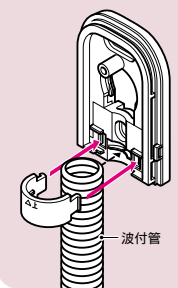

仮止め

配線器具取付枠上のねじを軽く締め、仮止めます。

水平(垂直)出し

レベルアッターの表面か裏面を使い、配線器具取付枠を水平(垂直)にし、取付枠の上下のねじを締め固定します。

品番	最小入数
LA-1	1

振り子の垂直線と上下の目盛り線が同一線上になるように合わせます。

表面を使用
(水平を出す)

取付枠の下のねじが、アッターの穴から締められます。

裏面を使用
(垂直を出す)

アッターと取付枠の側面を合わせる

同じ方法で取付枠(プレート等)の垂直確認が行えます。

品種追加

防水引込みカバー

WK-3タイプが加まりました!

カッコ内寸法はWK-2タイプです。

サイズ追加

コンパクトでスッキリデザイン!!

波付管を取り付ける場合

外壁から壁内へのケーブル引き込み口に使用します。ケーブル配線後にも取り付けられます。サドル付でケーブル、管をベースに仮保持できます。

WK-3タイプのベースには、ボックス固定用83.5mmピッチの取り付け穴があります。

品番	色	適合ケーブル	適合波付管	ケース入数	最小入数
WK-2J	ベージュ	・ VVF (1.6 × 2C / 2.0 × 2C) ・ 同軸 (S-3C-FB - 2条 / S-5C-FB - 2条 / S-7C-FB - 1条) ・ SV (~ 3.5mm ² × 3C)	・ CD単層波付管(16) ・ PF単層波付管(16) ・ TLフレキ(16)	20	1
WK-2LB	ライトブラウン				
WK-2G	グレー				
WK-2K	黒				
WK-3J	ベージュ	・ VVF (1.6 × 2C / 2.0 × 2C - 3条) ・ 同軸 (S-3C-FB - 8条 / S-5C-FB - 5条 / S-7C-FB - 1条) ・ SV (~ 5.5mm ² × 3C)	・ CD単層波付管(22) ・ PF単層波付管(22) ・ TLフレキ(22)	20	1
WK-3LB	ライトブラウン				
WK-3G	グレー				
WK-3K	黒				