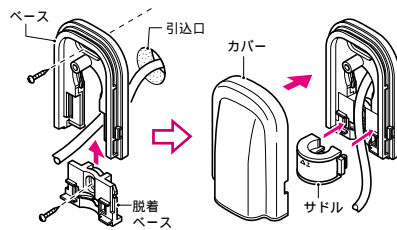

仮止め

配線器具取付枠上のねじを軽く締め、仮止めます。

水平(垂直)出し

レベルアッターの表面か裏面を使い、配線器具取付枠を水平(垂直)にし、取付枠の上下のねじを締め固定します。

品番	最小入数
LA-1	1

振り子の垂直線と上下の目盛り線が同一線上になるように合わせます。

表面を使用
(水平を出す)

取付枠の下のねじが、アッターの穴から締められます。

裏面を使用
(垂直を出す)

アッターと取付枠の側面を合わせる

同じ方法で取付枠(プレート等)の垂直確認が行えます。

品種追加

防水引込みカバー

WK-3タイプが加まりました!

カッコ内寸法はWK-2タイプです。

サイズ追加

コンパクトでスッキリデザイン!!

波付管を取り付ける場合

外壁から壁内へのケーブル引き込み口に使用します。ケーブル配線後にも取り付けられます。サドル付でケーブル、管をベースに仮保持できます。

WK-3タイプのベースには、ボックス固定用83.5mmピッチの取り付け穴があります。

品番	色	適合ケーブル	適合波付管	ケース入数	最小入数
WK-2J	ベージュ	・ VVF (1.6 × 2C / 2.0 × 2C) ・ 同軸 (S-3C-FB - 2条 / S-5C-FB - 2条 / S-7C-FB - 1条) ・ SV (~ 3.5mm ² × 3C)	・ CD単層波付管(16) ・ PF単層波付管(16) ・ TLフレキ(16)	20	1
WK-2LB	ライトブラウン				
WK-2G	グレー				
WK-2K	黒				
WK-3J	ベージュ	・ VVF (1.6 × 2C / 2.0 × 2C - 3条) ・ 同軸 (S-3C-FB - 8条 / S-5C-FB - 5条 / S-7C-FB - 1条) ・ SV (~ 5.5mm ² × 3C)	・ CD単層波付管(22) ・ PF単層波付管(22) ・ TLフレキ(22)	20	1
WK-3LB	ライトブラウン				
WK-3G	グレー				
WK-3K	黒				