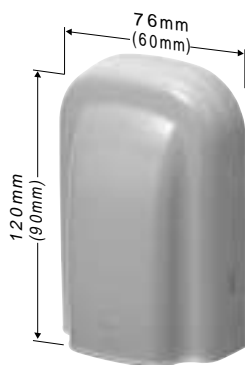

裏面を使用
(垂直を出す)

アッターと取付枠の側面を合わせる

同じ方法で取付枠(プレート等)の垂直確認が行えます。

品種追加

防水引込みカバー

WK-3タイプが加まりました!

カッコ内寸法はWK-2タイプです。

サイズ追加

コンパクトでスッキリデザイン!!

波付管を取り付ける場合

外壁から壁内へのケーブル引き込み口に使用します。ケーブル配線後にも取り付けられます。サドル付でケーブル、管をベースに仮保持できます。

WK-3タイプのベースには、ボックス固定用83.5mmピッチの取り付け穴があります。

品番	色	適合ケーブル	適合波付管	ケース入数	最小入数
WK-2J	ベージュ	・ VVF (1.6 × 2C / 2.0 × 2C) ・ 同軸 (S-3C-FB - 2条 / S-5C-FB - 2条 / S-7C-FB - 1条) ・ SV (~ 3.5mm ² × 3C)	・ CD単層波付管(16) ・ PF単層波付管(16) ・ TLフレキ(16)	20	1
WK-2LB	ライトブラウン				
WK-2G	グレー				
WK-2K	黒				
WK-3J	ベージュ	・ VVF (1.6 × 2C / 2.0 × 2C - 3条) ・ 同軸 (S-3C-FB - 8条 / S-5C-FB - 5条 / S-7C-FB - 1条) ・ SV (~ 5.5mm ² × 3C)	・ CD単層波付管(22) ・ PF単層波付管(22) ・ TLフレキ(22)	20	1
WK-3LB	ライトブラウン				
WK-3G	グレー				
WK-3K	黒				