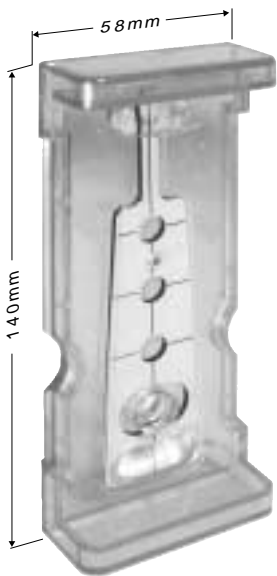

かわら版

119号

MIRAI 未来工業株式会社

Mirai ニュース

新発売

器具取付枠用水平(垂直)器 レベルアッター

表で水平、裏で垂直 取付枠をビシッと調整!

配線器具を垂直に取り付けるための水平(垂直)器です。

仮止め

配線器具取付枠上のねじを軽く締め、仮止めます。

水平(垂直)出し

レベルアッターの表面か裏面を使い、配線器具取付枠を水平(垂直)にし、取付枠の上下のねじを締め固定します。

品番	最小入数
LA-1	1

振り子の垂直線と上下の目盛り線が同一線上になるように合わせます。

表面を使用
(水平を出す)

取付枠の下のねじが、アッターの穴から締められます。

裏面を使用
(垂直を出す)

アッターと取付枠の側面を合わせる

同じ方法で取付枠(プレート等)の垂直確認が行えます。

品種追加

防水引込みカバー

WK-3タイプが加まりました!

カッコ内寸法はWK-2タイプです。

サイズ追加

コンパクトでスッキリデザイン!!

波付管を取り付ける場合

外壁から壁内へのケーブル引き込み口に使用します。ケーブル配線後にも取り付けられます。サドル付でケーブル、管をベースに仮保持できます。

WK-3タイプのベースには、ボックス固定用83.5mmピッチの取り付け穴があります。

品番	色	適合ケーブル	適合波付管	ケース入数	最小入数
WK-2J	ベージュ	・ VVF (1.6 × 2C / 2.0 × 2C) ・ 同軸 (S-3C-FB - 2条 / S-5C-FB - 2条 / S-7C-FB - 1条) ・ SV (~ 3.5mm ² × 3C)	・ CD単層波付管(16) ・ PF単層波付管(16) ・ TLフレキ(16)	20	1
WK-2LB	ライトブラウン				
WK-2G	グレー				
WK-2K	黒				
WK-3J	ベージュ	・ VVF (1.6 × 2C / 2.0 × 2C - 3条) ・ 同軸 (S-3C-FB - 8条 / S-5C-FB - 5条 / S-7C-FB - 1条) ・ SV (~ 5.5mm ² × 3C)	・ CD単層波付管(22) ・ PF単層波付管(22) ・ TLフレキ(22)	20	1
WK-3LB	ライトブラウン				
WK-3G	グレー				
WK-3K	黒				