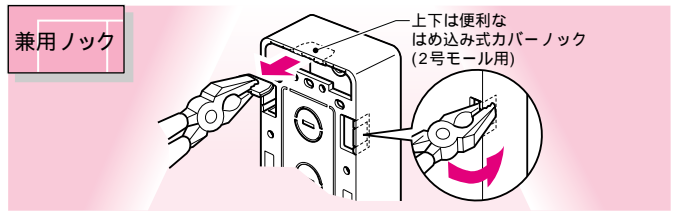

仮止め

配線器具取付枠上のねじを軽く締め、仮止めます。

水平(垂直)出し

レベルアッターの表面か裏面を使い、配線器具取付枠を水平(垂直)にし、取付枠の上下のねじを締め固定します。

品番	最小入数
LA-1	1

振り子の垂直線と上下の目盛り線が同一線上になるように合わせます。

表面を使用
(水平を出す)

取付枠の下のねじが、アッターの穴から締められます。

裏面を使用
(垂直を出す)

アッターと取付枠の側面を合わせる

同じ方法で取付枠(プレート等)の垂直確認が行えます。

品種追加

防水引込みカバー

WK-3タイプが加まりました!

カッコ内寸法はWK-2タイプです。

サイズ追加

コンパクトでスッキリデザイン!!

波付管を取り付ける場合

外壁から壁内へのケーブル引き込み口に使用します。ケーブル配線後にも取り付けられます。サドル付でケーブル、管をベースに仮保持できます。

WK-3タイプのベースには、ボックス固定用83.5mmピッチの取り付け穴があります。

品番	色	適合ケーブル	適合波付管	ケース入数	最小入数
WK-2J	ベージュ	・ VVF (1.6 × 2C / 2.0 × 2C) ・ 同軸 (S-3C-FB - 2条 / S-5C-FB - 2条 / S-7C-FB - 1条) ・ SV (~ 3.5mm ² × 3C)	・ CD単層波付管(16) ・ PF単層波付管(16) ・ TLフレキ(16)	20	1
WK-2LB	ライトブラウン				
WK-2G	グレー				
WK-2K	黒				
WK-3J	ベージュ	・ VVF (1.6 × 2C / 2.0 × 2C - 3条) ・ 同軸 (S-3C-FB - 8条 / S-5C-FB - 5条 / S-7C-FB - 1条) ・ SV (~ 5.5mm ² × 3C)	・ CD単層波付管(22) ・ PF単層波付管(22) ・ TLフレキ(22)	20	1
WK-3LB	ライトブラウン				
WK-3G	グレー				
WK-3K	黒				

品種追加

ケーブル配線用露出スイッチボックス モール用スイッチボックス(Fタイプ)

NewColor!
ホワイトが加わりました。

従来品のミルクホワイト色も
ございます。

市販のプレートにピッタリフィット
超浅形(MSB-F1SS)はダブルコンセント専用です。
1ケ用は1~3号モールに、2ケ用は1~4号用にそれぞれ適合
する兼用ノックアウト付です。
(2号モールは、はめ込み式カバーノックで便利です。)
壁ぎわ配線できるよう、サイドにもノックアウトが設けてあ
ります。