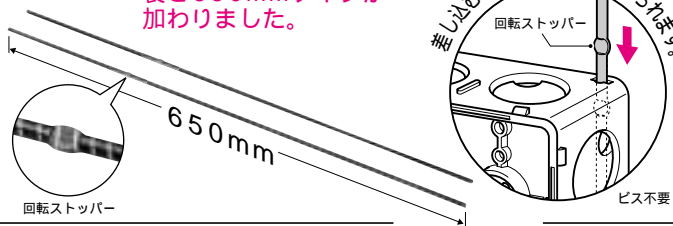

傾き防止バー 4mmバー (回転ストッパー付)

長さ650mmタイプが
加わりました。

回転ストッパー付ですのでボックスへの固定が差し込むだけでOK!
ボックスの回り止め、固定が簡単にできます。

種類	品番	規格	適合ボックス	入数
回転ストッパー付 1箇所	OF-5004T	4mm×500mm (4mmバー(2本)で1組 ・ビス(4個))	当社プラスチック製ボックス (埋込四角アウトレットボックス)	10組
	品種追加 OF-6504T	4mm×650mm (4mmバー(2本)で1組 ・ビス(8個))	当社プラスチック製ボックス (埋込四角アウトレットボックス) ・埋込スイッチボックス × 2個付け	10組
回転ストッパー付 2箇所	品種追加 OF-6504T2	4mm×650mm (4mmバー(2本)で1組 ・ビス(8個))	当社プラスチック製ボックス (埋込四角アウトレットボックス) ・埋込スイッチボックス × 2個付け	10組

OF-6504T2(回転ストッパー2箇所付き)は、約50mmピッチでボックスが2連固定できます。

品番変更のお知らせ

マンホール蓋

铸铁製(鎖付) (受注品)

従来の軽荷重(2t)に加え中荷重(8t)タイプを取り揃えました。
バリエーション追加に供ない品番を変更しましたのでよろしく
お願いします。

2004年
総合カタログ
176頁に掲載

従来品	新品番	重量
MKHY-300	SF-300-2	2t
MKHY-450	SF-450-2	
MKHY-600	SF-600-2	
	SF-450-8	8t
	SF-600-8	

新規取扱い → 2004年11月1日より変更となります

廃番のお知らせ

ケーブルハンガー用接着剤 (カートリッジタイプ)

SCH-GT2
廃番となりました。

2004年
総合カタログ
329頁に掲載

表示認定工場

MIRAI 未来工業株式会社

本社:大垣市外・輪之内町 〒503-0295 TEL(0584)68-0001(代) FAX(0584)69-3900
支店:仙台:TEL(022)367-8250(代) FAX(022)367-8232 新潟:TEL(025)269-0269(代) FAX(025)269-0234
東京:TEL(03)3242-7871(代) FAX(03)3242-7870 名古屋:TEL(052)249-1021(代) FAX(052)249-2115
大阪:TEL(06)6765-4810(代) FAX(06)6765-4814 福岡:TEL(092)937-2216(代) FAX(092)937-2223
佐賀部:TEL(0584)77-0811(代) FAX(0584)77-0812

営業所:札幌:TEL(011)663-3233(代) FAX(011)663-3288 旭川:TEL(0166)21-8848(代) FAX(0166)26-6673
盛岡:TEL(019)637-7097(代) FAX(019)637-7099 仙台:TEL(022)367-8250(代) FAX(022)367-8232
郡山:TEL(024)991-8898(代) FAX(024)991-8897 新潟:TEL(025)269-0269(代) FAX(025)269-0234
松本:TEL(0263)97-3141(代) FAX(0263)97-3142 北陸:TEL(076)292-3611(代) FAX(076)292-2151
水戸:TEL(02955)2-2155(代) FAX(02955)3-0087 岩手:TEL(048)652-9221(代) FAX(048)666-9344
東京:TEL(03)3242-7871(代) FAX(03)3242-7870 千葉:TEL(043)227-1605(代) FAX(043)227-3358
横浜:TEL(045)313-5591(代) FAX(045)313-5622 静岡:TEL(054)236-1505(代) FAX(054)236-1506
名古屋:TEL(052)249-1021(代) FAX(052)249-2115 名古屋:TEL(052)249-1021(代) FAX(052)249-1263
大垣:TEL(0584)68-0002(代) FAX(0584)69-3900 大阪:TEL(06)6765-4810(代) FAX(06)6765-4814
神戸:TEL(078)574-0468(代) FAX(078)574-0556 高松:TEL(087)882-2040(代) FAX(087)882-2023
松山:TEL(089)921-2905(代) FAX(089)921-9904 広島:TEL(082)829-0985(代) FAX(082)829-0680
福岡:TEL(092)937-2215(代) FAX(092)937-2223 大分:TEL(097)586-5545(代) FAX(097)586-5546
長崎:TEL(0957)43-0575(代) FAX(0957)43-6730 熊本:TEL(0968)38-5622(代) FAX(0968)38-2963
鹿児島:TEL(099)250-6311(代) FAX(099)284-1326 沖縄:TEL(098)860-7919(代) FAX(098)860-7929
工場:札幌、山形、茨城第2、茨城第3、大垣、豊老、熊本第1、熊本第2

ホームページ <http://www.mirai.co.jp/> Eメール mirai@mirai.co.jp

ミライ商品は皆様のご要望から生まれた商品です/
お気軽にアイデア・ご意見をお聞かせください。

このカタログは、H16年11月現在のものです。尚、掲載しております商品の価格には、消費税は含まれて
おりません。ご購入の際には、消費税が附加されます。(当カタログからの無断転載はたくお断りします。)