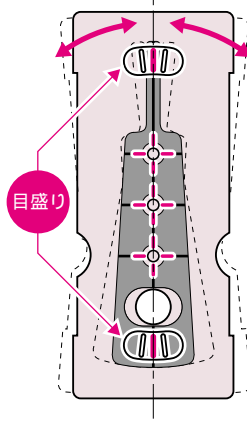

かわら版

119号

MIRAI 未来工業株式会社

Mirai ニュース

新発売

器具取付枠用水平(垂直)器 レベルアッター

表で水平、裏で垂直 取付枠をビシッと調整!

配線器具を垂直に取り付けるための水平(垂直)器です。

仮止め

配線器具取付枠上のねじを軽く締め、仮止めます。

水平(垂直)出し

レベルアッターの表面か裏面を使い、配線器具取付枠を水平(垂直)にし、取付枠の上下のねじを締め固定します。

品番	最小入数
LA-1	1

振り子の垂直線と上下の目盛り線が同一線上になるように合わせます。

表面を使用
(水平を出す)

取付枠の下のねじが、アッターの穴から締められます。

裏面を使用
(垂直を出す)

アッターと取付枠の側面を合わせる

同じ方法で取付枠(プレート等)の垂直確認が行えます。

品種追加

防水引込みカバー

WK-3タイプが加まりました!

カッコ内寸法はWK-2タイプです。

サイズ追加

コンパクトでスッキリデザイン!!

波付管を取り付ける場合

外壁から壁内へのケーブル引き込み口に使用します。ケーブル配線後にも取り付けられます。サドル付でケーブル、管をベースに仮保持できます。

WK-3タイプのベースには、ボックス固定用83.5mmピッチの取り付け穴があります。

品番	色	適合ケーブル	適合波付管	ケース入数	最小入数
WK-2J	ベージュ	・ VVF (1.6 × 2C / 2.0 × 2C) ・ 同軸 (S-3C-FB - 2条 / S-5C-FB - 2条 / S-7C-FB - 1条) ・ SV (~ 3.5mm ² × 3C)	・ CD単層波付管(16) ・ PF単層波付管(16) ・ TLフレキ(16)	20	1
WK-2LB	ライトブラウン				
WK-2G	グレー				
WK-2K	黒				
WK-3J	ベージュ	・ VVF (1.6 × 2C / 2.0 × 2C - 3条) ・ 同軸 (S-3C-FB - 8条 / S-5C-FB - 5条 / S-7C-FB - 1条) ・ SV (~ 5.5mm ² × 3C)	・ CD単層波付管(22) ・ PF単層波付管(22) ・ TLフレキ(22)	20	1
WK-3LB	ライトブラウン				
WK-3G	グレー				
WK-3K	黒				