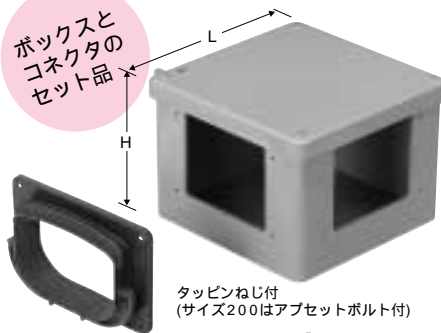

新発売 分岐ボックス

トラフレキ付属品

トラフレキの分岐箇所に使います。

分岐種類

L曲ガリ(コネクタ2個付)

T分岐(コネクタ3個付)

クロス(コネクタ4個付)

入ズミ(コネクタ2個付)

入ズミは蓋の向きを替えることにより、立ち上げ位置を変更できます。