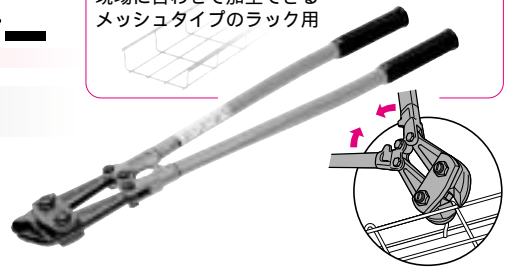

2005
3/21~

変更・廃番のお知らせ

改良

ケーブルカッシャー

CK-10 型

★メインローラーをベアリング内蔵型にバージョンUP!↑

品番変更

H17.3/21~

2004総合カタログ
639.654ページ

現行品番は廃番となり、新品番(新価格)となります。

現行品番(廃番)

新品番

例: CK-11 → CK-11ZZ

品番末尾にZZを付けてください。

(Rブラケット組付け品)

デザインも一新をう、ご期待!
(写真は旧商品です。)

改良

EGラックシリーズ ミラメッシュ®用切断工具

アンギュラカッター

現場に合わせて加工できるメッシュタイプのラック用

品番変更

H17.3/21~

2004総合カタログ
781ページ

★切れ味UP!↑

現行品番は廃番となり、新品番となります。

現行品番(廃番)

新品番

WC-600 → WC-600N