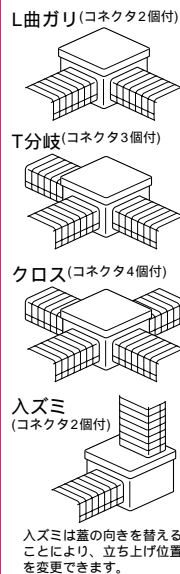

品番	色	適合ケーブル	適合波付管	ケース入数	最小入数
WK-2WJ	ベージュ	・ VVF (1.6× ^{2C} / _{3C}) (2.0× ^{2C} / _{3C})	・ CD単層波付管(16) ・ PF単層波付管(16) ・ TLフレキ(16)	10	1
WK-2WLB	ライトブラウン				
WK-2WG	グレー	・ 同軸 (S-3C-FB - 2条) (S-5C-FB - 2条) (S-7C-FB - 1条)			
WK-2WK	黒	・ SV (~3.5mm ² ×3C)			

新発売

トラフレキ付属品 分岐ボックス

トラフレキの分岐箇所に使います。

タッピンねじ付
(サイズ200はアセットボルト付)

**はめ込むだけの
ラクラク施工!**

本体は蓋をベースにパチンとはめ込み、あとはカバーホルダーを外れ防止をするだけの簡単施工です。

分岐種類

入ズミは蓋の向きを替えることにより、立ち上げ位置を変更できます。

種類	品番	適合管	L	H	入数
L曲ガリ	TFBL-100	トラフレキ 100	210	156	1
	TFBL-125	" 125	210	156	1
	TFBL-150	" 150	260	206	1
	TFBL-200	" 200	313	257	1
T分岐	TFBT-100	トラフレキ 100	210	156	1
	TFBT-125	" 125	210	156	1
	TFBT-150	" 150	260	206	1
クロス	TFBX-100	トラフレキ 100	210	156	1
	TFBX-125	" 125	210	156	1
	TFBX-150	" 150	260	206	1
	TFBX-200	" 200	313	257	1
入ズミ	TFBI-100	トラフレキ 100	210	156	1
	TFBI-125	" 125	210	156	1
	TFBI-150	" 150	260	206	1
	TFBI-200	" 200	313	257	1

サイズ追加 トラフレキ 付属品 **コネクタ サイズ200が追加されました!**

品番	適合管	入数
TFK-200	トラフレキ 200	1

新発売

1個用 スライドボックス用 連結台座

ボックスが背合わせ出来ない薄壁内で、スライドボックスを壁内で正面と背面の交互に連結する場合に使用します。

有効壁裏空間
38-50mm

スライドボックスのネジ溝に差し込むだけで取り付けられる!

スライドボックスを台の無い側で柱に固定し、スライドボックス中央のネジ溝に連結台座を差し込み連結します。