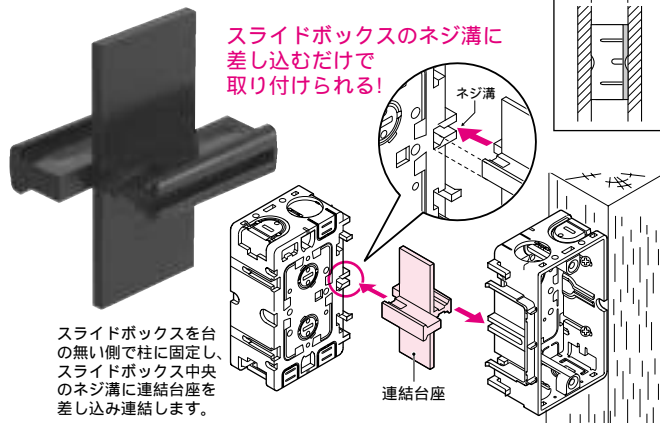

新発売

トラフレキ付属品 分岐ボックス

トラフレキの分岐箇所に使います。

タッピンねじ付
(サイズ200はアセットボルト付)

**はめ込むだけの
ラクラク施工!**

本体は蓋をベースにパチンとはめ込み、あとはカバーホルダーを外れ防止をするだけの簡単施工です。

分岐種類

入ズミは蓋の向きを替えることにより、立ち上げ位置を変更できます。

サイズ追加 トラフレキ 付属品 **コネクタ サイズ200が追加されました!**

品番	適合管	入数
TFK-200	トラフレキ 200	1

新発売

1個用 スライドボックス用 連結台座

ボックスが背合わせ出来ない薄壁内で、スライドボックスを壁内で正面と背面の交互に連結する場合に使用します。

有効壁裏空間
38-50mm

スライドボックスのネジ溝に差し込むだけで取り付けられる!

スライドボックスを台の無い側で柱に固定し、スライドボックス中央のネジ溝に連結台座を差し込み連結します。

品番	適合ボックス	入数
SB-RD	1個用スライドボックス(深さ36mm) SBO・SBH・SBH-G・SB22	10/袋

新発売

埋込ボックス用 補強ピン

スタットボルトでボックスを引っ張り固定する場合のボックス変形防止に使用します。

埋込四角アウトレットボックス

品番	適合	入数
CDO-SPS	当社埋込四角アウトレットボックス(薄型)	10/袋
CDO-SPA	" (浅型)	10/袋
CDO-SPB	" (深型)	10/袋