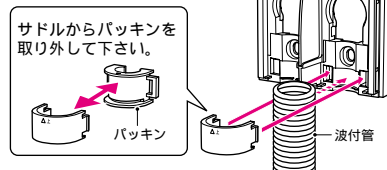

品番	規格	ケース入数	最小入数
CDO-K4AZ	中形四角(浅型)	20	1

品種追加

防水引込みカバー

ケーブル
CD管・PF管
等を
2本
配管できる!!

波付管を取り付ける場合

弱电強電 の分別にも便利です!

外壁から壁内へのケーブル引き込み口に使用します。
ケーブル配線後にも取り付けられます。
サドル付でケーブル、管をベースに仮保持できます。

コンパクトで
スッキリデザイン!