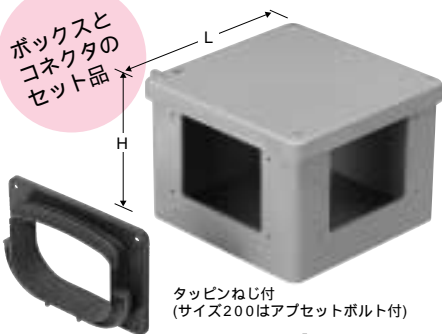

直接固定!

ビス等で
揉み込む
だけ!!

- ・側面ノック (22・22(25・25)用×4)
- ・底面ノック (22(25)用×4)

色：グレー
耐衝撃性樹脂(HI)

野縁受けに**溝**で**がっちり**固定!

側面固定台座により、軽量間柱に直接固定できます!
二重天井内の野縁受けにガッチリ固定!
(ボックス裏面に野縁受けの溝が付いています。)
ノックがドライバーで開けられます。(側面ノックは抜きやすい新形状!)
塗代カバー(ワンタッチタイプ)対応品です。

品番	規格	ケース入数	最小入数
CDO-K4AZ	中形四角(浅型)	20	1

品種追加

防水引込みカバー

ケーブル
CD管・PF管
等を
2本
配管できる!!

波付管を取り付ける場合

弱电強電 の分別にも便利です!

外壁から壁内へのケーブル引き込み口に使用します。
ケーブル配線後にも取り付けられます。
サドル付でケーブル、管をベースに仮保持できます。

コンパクトで
スッキリデザイン!

新発売

トラフレキ付属品 分岐ボックス

トラフレキの分岐箇所に使います。

タッピンねじ付
(サイズ200はアセットボルト付)

**はめ込むだけの
ラクラク施工!**

本体は蓋をベースにパチンとはめ込み、あとはカバーホルダーを外れ防止をするだけの簡単施工です。

分岐種類

入ズミは蓋の向きを替えることにより、立ち上げ位置を変更できます。