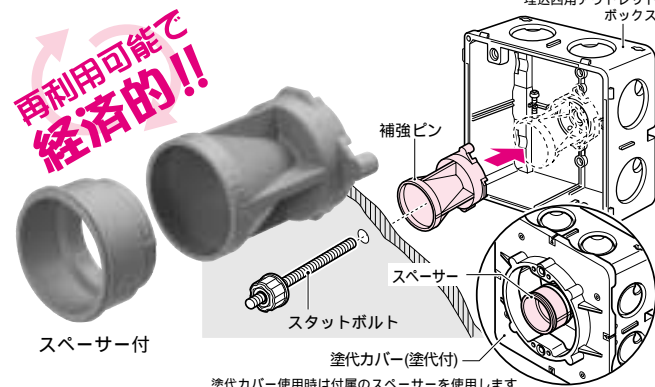

サイズ追加 トラフレキ 付属品 **コネクタ サイズ200が追加されました!**

品番	適合管	入数
TFK-200	トラフレキ 200	1

新発売

1個用 スライドボックス用 連結台座

ボックスが背合わせ出来ない薄壁内で、スライドボックスを壁内で正面と背面の交互に連結する場合に使用します。

有効壁裏空間
38-50mm

スライドボックスのネジ溝に差し込むだけで取り付けられる!

スライドボックスを台の無い側で柱に固定し、スライドボックス中央のネジ溝に連結台座を差し込み連結します。

品番	適合ボックス	入数
SB-RD	1個用スライドボックス(深さ36mm) SBO・SBH・SBH-G・SB22	10/袋

新発売

埋込ボックス用 補強ピン

スタットボルトでボックスを引っ張り固定する場合のボックス変形防止に使用します。

埋込四角アウトレットボックス

品番	適合	入数
CDO-SPS	当社埋込四角アウトレットボックス(薄型)	10/袋
CDO-SPA	" (浅型)	10/袋
CDO-SPB	" (深型)	10/袋