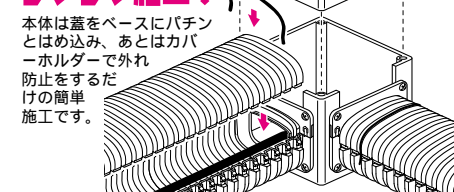

カラービス ウォールカバー(Sも含む) ダクト曲がり
ダクト出ズミ ダクト入ズミ ダクトソケット
ダクトエンド フリージョイント

新発売 分岐ボックス

トラフレキ付属品

トラフレキの分岐箇所に使います。

分岐種類

L曲ガリ(コネクタ2個付)

T分岐(コネクタ3個付)

クロス(コネクタ4個付)

入ズミ(コネクタ2個付)

入ズミは蓋の向きを替えることにより、立ち上げ位置を変更できます。

はめ込むだけのラクラク施工!

本体は蓋をベースにパチンとはめ込み、あとはカバーホルダーを外れ防止をするだけの簡単施工です。

新発売 1個用 スライドボックス用 連結台座

ボックスが背合わせ出来ない薄壁内で、スライドボックスを壁内で正面と背面の交互に連結する場合に使用します。

有効壁裏空間 38-50mm

スライドボックスのネジ溝に差し込むだけで取り付けられる!