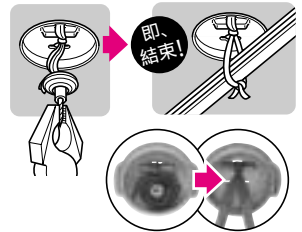

現行入数

新入数

10/袋 → 50/袋

MSU-2RL(赤)
MSU-2BL(青)
MSU-2HL(灰)

釘を抜けばバインド線が現れます!

仕様変更

(コネクタ等) 地中埋設管(FEP)の付属品を水没地等に施工する場合の防水処理に

エポキシパテ