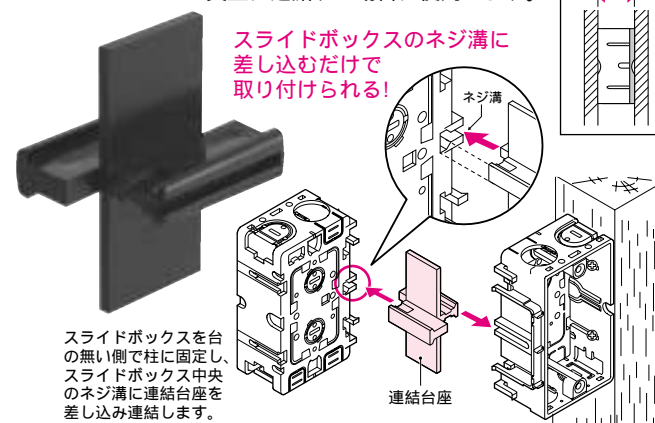

入ズミ(コネクタ2個付)

入ズミは蓋の向きを替えることにより、立ち上げ位置を変更できます。

はめ込むだけのラクラク施工!

本体は蓋をベースにパチンとはめ込み、あとはカバーホルダーを外れ防止をするだけの簡単施工です。

新発売 1個用 スライドボックス用 連結台座

ボックスが背合わせ出来ない薄壁内で、スライドボックスを壁内で正面と背面の交互に連結する場合に使用します。

有効壁裏空間 38-50mm

スライドボックスのネジ溝に差し込むだけで取り付けられる!

スライドボックスを台の無い側で柱に固定し、スライドボックス中央のネジ溝に連結台座を差し込み連結します。

品番	適合ボックス	入数
SB-RD	1個用スライドボックス(深さ36mm) SBO・SBH・SBH-G・SB22	10/袋

種類	品番	適合管	L	H	入数	
L曲ガリ	TFBL-100	トラフレキ 100	210	156	1	
	TFBL-125	"	125	210	156	1
	TFBL-150	"	150	260	206	1
T分岐	TFBT-100	トラフレキ 100	210	156	1	
	TFBT-125	"	125	210	156	1
	TFBT-150	"	150	260	206	1
クロス	TFBX-100	トラフレキ 100	210	156	1	
	TFBX-125	"	125	210	156	1
	TFBX-150	"	150	260	206	1
入ズミ	TFBI-100	トラフレキ 100	210	156	1	
	TFBI-125	"	125	210	156	1
	TFBI-150	"	150	260	206	1