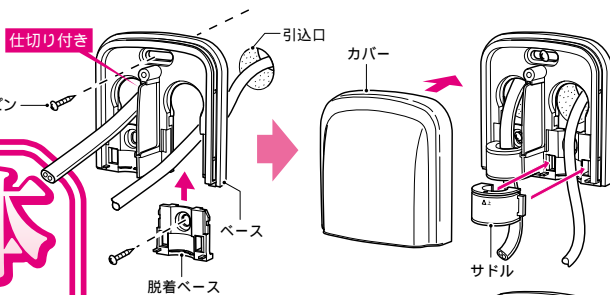

ケーブル
CD管・PF管
等を
2本
配管できる!!

波付管を取り付ける場合