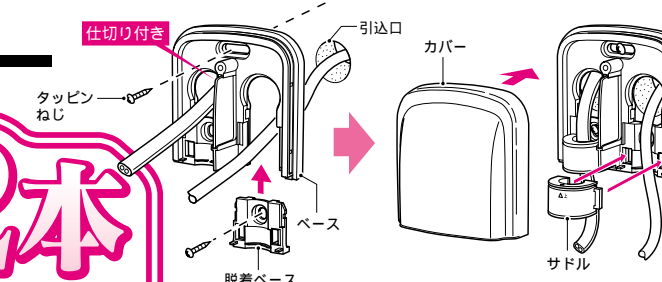

ケーブル CD管・PF管 等を 2本 配管できる!!