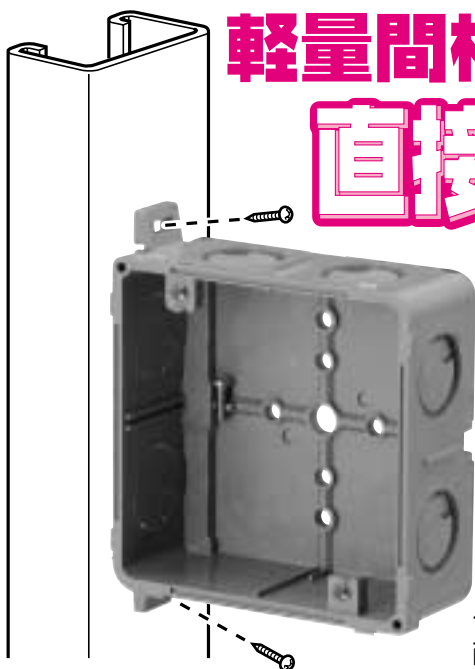

かわら版

120号

MIRAI 未来工業株式会社

Mirai ニュース

新発売

軽量間仕切り用 (C8435) PS

アウトレットボックス

軽量間柱に **簡単早い**

直接固定!

ビス等で
揉み込む
だけ!!

- ・側面ノック (22・22(25・25)用×4)
- ・底面ノック (22(25)用×4)

色：グレー
耐衝撃性樹脂(HI)

野縁受けに**溝**で**がっちり**固定!

側面固定台座により、軽量間柱に直接固定できます!
二重天井内の野縁受けにガッチリ固定!
(ボックス裏面に野縁受けの溝が付いています。)
ノックがドライバーで開けられます。(側面ノックは抜きやすい新形状!)
塗代カバー(ワンタッチタイプ)対応品です。

品番	規格	ケース入数	最小入数
CDO-K4AZ	中形四角(浅型)	20	1

品種追加

防水引込みカバー

ケーブル
CD管・PF管
等を
2本
配管できる!!

波付管を取り付ける場合

弱电強電 の分別にも便利です!

外壁から壁内へのケーブル引き込み口に使用します。
ケーブル配線後にも取り付けられます。
サドル付でケーブル、管をベースに仮保持できます。

コンパクトで
スッキリデザイン!