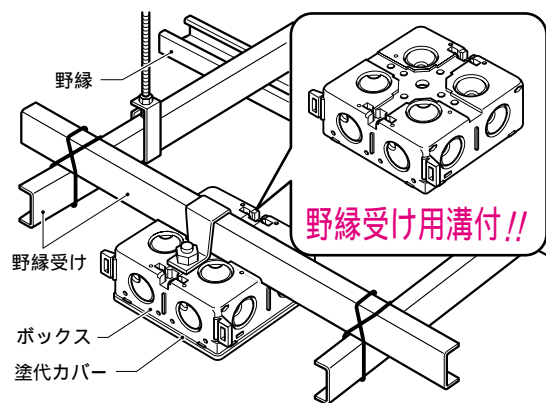

直接固定!

ビス等で
揉み込む
だけ!!

- ・側面ノック (22・22(25・25)用×4)
- ・底面ノック (22(25)用×4)

色：グレー
耐衝撃性樹脂(HI)

野縁受けに**溝**で**がっちり**固定!

側面固定台座により、軽量間柱に直接固定できます!
二重天井内の野縁受けにガッチリ固定!
(ボックス裏面に野縁受けの溝が付いています。)
ノックがドライバーで開けられます。(側面ノックは抜きやすい新形状!)
塗代カバー(ワンタッチタイプ)対応品です。