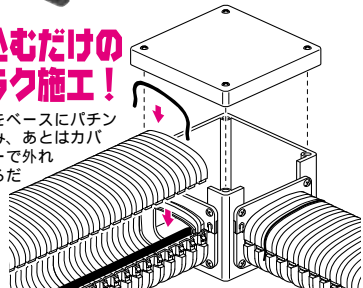

新発売

トラフレキ付属品 分岐ボックス

トラフレキの分岐箇所に使います。

タッピンねじ付
(サイズ200はアセットボルト付)

**はめ込むだけの
ラクラク施工!**

本体は蓋をベースにパチンとはめ込み、あとはカバーホルダーを外れ防止をするだけの簡単施工です。

分岐種類

入ズミは蓋の向きを替えることにより、立ち上げ位置を変更できます。

サイズ追加 トラフレキ 付属品 **コネクタ サイズ200が追加されました!**

品番	適合管	入数
TFK-200	トラフレキ 200	1

新発売

1個用 スライドボックス用 連結台座

ボックスが背合わせ出来ない薄壁内で、スライドボックスを壁内で正面と背面の交互に連結する場合に使用します。

有効壁裏空間
38-50mm

スライドボックスのネジ溝に差し込むだけで取り付けられる!

スライドボックスを台の無い側で柱に固定し、スライドボックス中央のネジ溝に連結台座を差し込み連結します。

品番	適合ボックス	入数
SB-RD	1個用スライドボックス(深さ36mm) SBO・SBH・SBH-G・SB22	10/袋

新発売

埋込ボックス用 補強ピン

スタットボルトでボックスを引っ張り固定する場合のボックス変形防止に使用します。

埋込四角アウトレットボックス

品番	適合	入数
CDO-SPS	当社埋込四角アウトレットボックス(薄型)	10/袋
CDO-SPA	" (浅型)	10/袋
CDO-SPB	" (深型)	10/袋