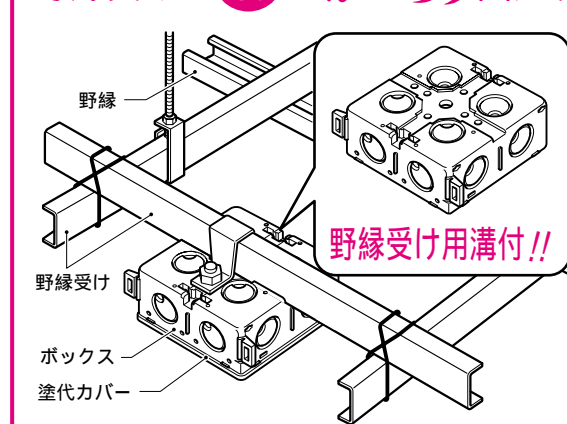

側面固定台座により、軽量間柱に直接固定できます! 二重天井内の野縁受けにガッチリ固定! (ボックス裏面に野縁受けの溝が付いています。) ノックがドライバーで開けられます。(側面ノックは抜きやすい新形状!) 塗代カバー(ワンタッチタイプ)対応品です。

品番	規格	ケース入数	最小入数
CDO-K4AZ	中形四角(浅型)	20	1