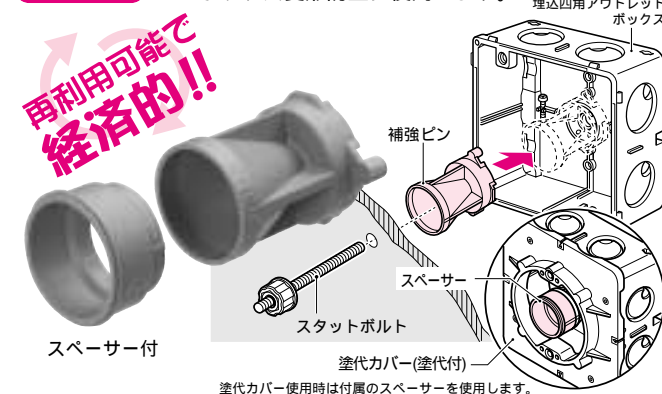

新発売 埋込ボックス用 補強ピン

スタットボルトでボックスを引っ張り固定する場合のボックス変形防止に使用します。

再利用可能で 経済的!!

品番	適合	入数
CDO-SPS	当社埋込四角アウトレットボックス(薄型)	10/袋
CDO-SPA	"	(浅型) 10/袋
CDO-SPB	"	(深型) 10/袋

MIRAI 未来工業株式会社

本社: 大垣市外輪之内町 〒503-0295 TEL(0584)68-0001(代) FAX(0584)69-3900
支店: 仙台: TEL(022)367-8250(代) FAX(022)367-8232 新潟: TEL(025)269-0269(代) FAX(025)269-0234
東京: TEL(03)3242-7871(代) FAX(03)3242-7870 名古屋: TEL(052)249-1021(代) FAX(052)249-2115
大阪: TEL(06)6765-4810(代) FAX(06)6765-4814 福岡: TEL(092)937-2216(代) FAX(092)937-2223
住設部: TEL(0584)77-0811(代) FAX(0584)77-0812
営業所: 札幌: TEL(011)663-3233(代) FAX(011)663-3288 旭川: TEL(0166)21-8848(代) FAX(0166)26-6673
盛岡: TEL(019)637-7097(代) FAX(019)637-7099 仙台: TEL(022)367-8250(代) FAX(022)367-8232
郡山: TEL(024)991-8998(代) FAX(024)991-8997 新潟: TEL(025)269-0269(代) FAX(025)269-0234
松本: TEL(0263)97-3141(代) FAX(0263)97-3142 北陸: TEL(076)292-3611(代) FAX(076)292-2151
水戸: TEL(02955)2-2155(代) FAX(02955)3-0087 石川: TEL(048)652-9221(代) FAX(048)666-9344
東京: TEL(03)3242-7871(代) FAX(03)3242-7870 千葉: TEL(043)227-1605(代) FAX(043)227-3358
横浜: TEL(045)313-5591(代) FAX(045)313-5622 静岡: TEL(054)236-1505(代) FAX(054)236-1506
名古屋: TEL(052)249-1021(代) FAX(052)249-2115 名古屋: TEL(052)249-1021(代) FAX(052)249-1263
大垣: TEL(0584)68-0002(代) FAX(0584)69-3900 大垣: TEL(06)6765-4810(代) FAX(06)6765-4814
神戸: TEL(078)574-0468(代) FAX(078)574-0556 高松: TEL(087)882-2040(代) FAX(087)882-2023
松山: TEL(089)921-2905(代) FAX(089)921-9904 広島: TEL(082)829-0985(代) FAX(082)829-0680
福岡: TEL(092)937-2215(代) FAX(092)937-2223 大分: TEL(097)586-5545(代) FAX(097)586-5546
長崎: TEL(0957)43-0575(代) FAX(0957)43-6730 熊本: TEL(0968)38-5622(代) FAX(0968)38-2963
鹿児島: TEL(099)250-6311(代) FAX(099)284-1326 沖縄: TEL(098)860-7919(代) FAX(098)860-7929
工場: 札幌、山形、茨城第1、茨城第2、茨城第3、大垣、豊老、熊本第1、熊本第2

かわら版

120号

MIRAI 未来工業株式会社

Mirai ニュース