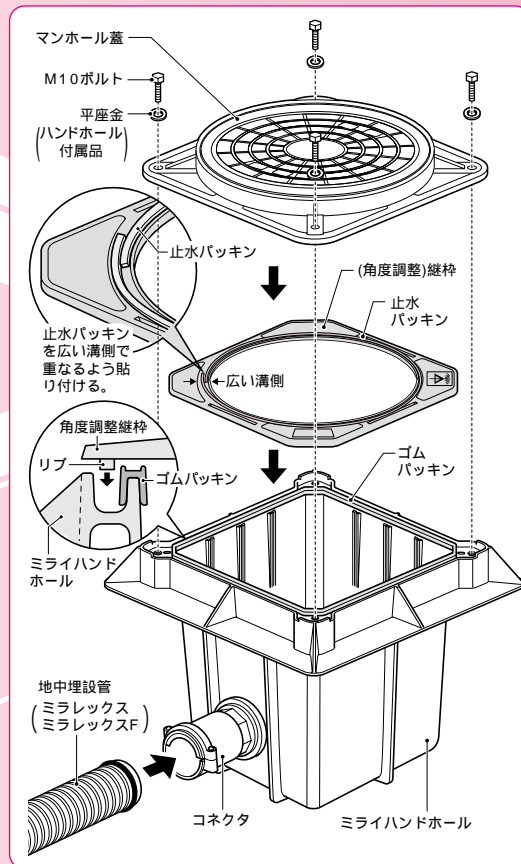

ご注意 コネクタが干渉し3個並列で取り付けられない場合があります。
3連ノック 22・22・22(25・25・25) コネクタ適合については、2005総合
カタログをご参照下さい。

品種追加

ミライハンドホール用 付属品

継枠

2005総合カタログ
P116・144

ミライハンドホールとGLラインの高さ合わせに使用します。
継枠は、重ねて使用できます。

調整厚

フラット
20mm ↓ ↑

付属品：止水パッキン……1袋

強度(破壊荷重)：T-8(80kN以上)
安全荷重：20kN(2t)

角度調整継枠

2005総合カタログ
P116・144

マンホール蓋上の水切り勾配や、地面が傾斜している場合
の角度調整に使用します。

1.5°の勾配に対応し、3段まで積み重ねて使用できます。
また、継枠との併用も可能です。

調整厚

勾配1.5° ↓ ↑
10mm ↓ 28mm

付属品：止水パッキン……1袋

強度(破壊荷重)：T-8(80kN以上)
安全荷重：20kN(2t)

ご注意 マンホール蓋の位置(高さ)が変わります。
調整厚に合わせた長さのボルトをご使用下さい。

品番	適用			入数
	ミライハンドホール	マンホール蓋	市販マンホール蓋(mm)	
MH-600-20	MH-600・MH-6090	MKPA-600・MKPB-600	最小/680×680	1
MH-600-R		SF-600-2・SF-600-8		1