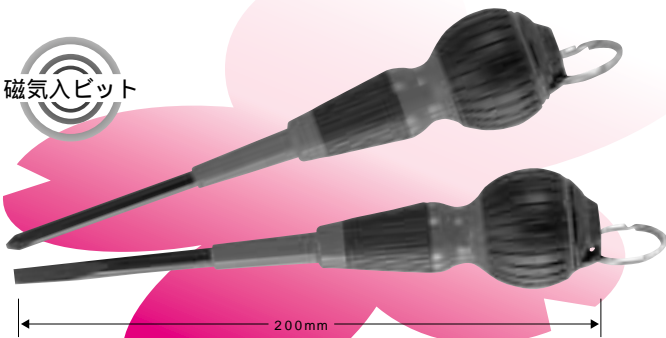

磁気入ビット

200mm

落下防止ワイヤー用リング付き!

落下防止ワイヤーが取り付けられるリング付です。
(ねじれ防止機能付き)
すべりにくいゴム製のグリップですから、手にピッタリフィット
グリップ本体はプラスチック製です。

落下防止リング: 24

規格	品番	ビット呼び寸法	入数
⊕ プラス	DRP-100ER	6×100(刃先2番)	10
⊖ マイナス	DRM-100ER	7.2×100(刃先6mm)	10