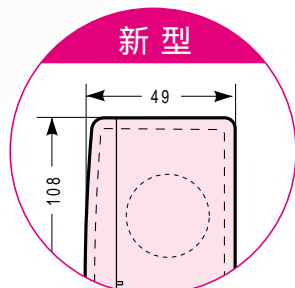

スマートなデザイン!
中形四角(浅型)

2005総合カタログ
P617

底ノック
(16(19)×2)
(22(25)×3)

単位mm

ノックアウトは
全て
22

底ノック(22(25)×4)

品番	色	側面ノックアウト	ケース入数	最小入数
PVK-AFNJ	ベージュ	22・22・22(25・25・25)×2	50	1
PVK-AFN	グレー	22・22(25・25)×2		
PVK-AFN1J	ベージュ	22・22・22(25・25・25)×1	50	1
PVK-AFN1	グレー			
PVK-AFOJ	ベージュ	無	50	1
PVK-AFO	グレー			