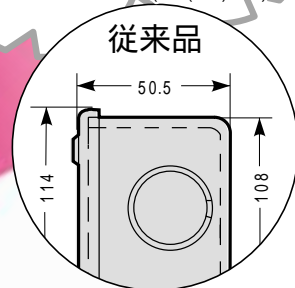

スマートなデザイン!
中形四角(浅型)

2005総合カタログ
P617

底ノック
(16(19)×2)
(22(25)×3)

単位mm

ノックアウトは
全て
22

底ノック(22(25)×4)

品番	色	側面ノックアウト	ケース入数	最小入数
PVK-AFNJ	ベージュ	22・22・22(25・25・25)×2	50	1
PVK-AFN	グレー	22・22(25・25)×2		
PVK-AFN1J	ベージュ	22・22・22(25・25・25)×1	50	1
PVK-AFN1	グレー			
PVK-AFOJ	ベージュ	無	50	1
PVK-AFO	グレー			