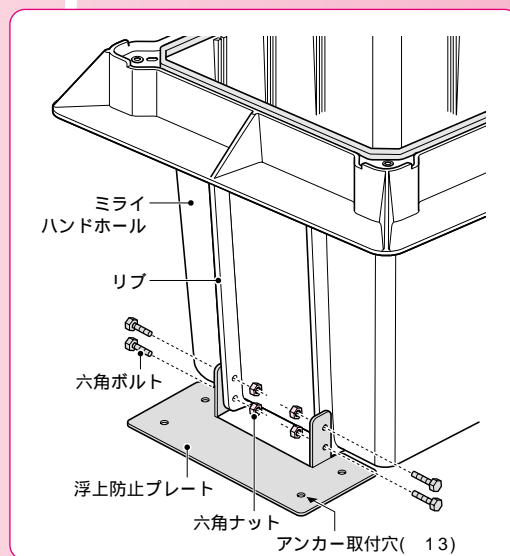

品番	適合ハンドホール	入数
450P	MH-450	1
600P	MH-600・MH-6090	1