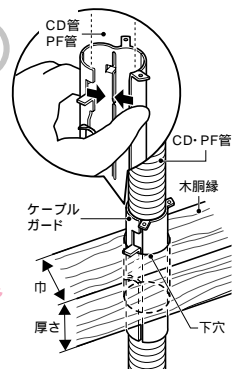

適合木胴縁
・巾40mm以上
・厚さ~60mm迄

品番	適合	下穴(mm)	入数
CGW-75P2.2	CD管・TLチューブ(サイズ2.2)兼用 PF管(サイズ2.2)	32 35	10

品種追加

プラスチック製塗代カバー (C8435)
プラ塗代カバー(小判・丸型兼用タイプ)

★大型四角用が追加!

裏返すと平塗代として使用できます。

2005総合カタログ
P296

耐衝撃性樹脂(HI)
アルミ箔付
グレー色