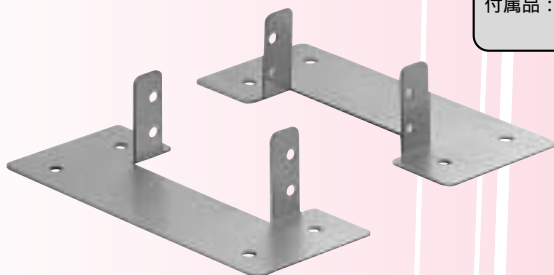

付属品：止水パッキン……1袋

強度(破壊荷重)：T-8(80kN以上)
安全荷重：20kN(2t)

角度調整継枠

2005総合カタログ
P116・144

マンホール蓋上の水切り勾配や、地面が傾斜している場合
の角度調整に使用します。

1.5°の勾配に対応し、3段まで積み重ねて使用できます。
また、継枠との併用も可能です。

調整厚

勾配1.5° ↓ ↑
10mm ↓ 28mm

付属品：止水パッキン……1袋

強度(破壊荷重)：T-8(80kN以上)
安全荷重：20kN(2t)

ご注意 マンホール蓋の位置(高さ)が変わります。
調整厚に合わせた長さのボルトをご使用下さい。

品番	適用			入数
	ミライハンドホール	マンホール蓋	市販マンホール蓋(mm)	
MH-600-20	MH-600・MH-6090	MKPA-600・MKPB-600	最小/680×680	1
MH-600-R		SF-600-2・SF-600-8		1

浮上防止プレート

2005総合カタログ
P117・145

特に以下の場合のハンドホール浮き上がり防止に最適です。
 ・含水量の多い湿地帯に埋設する場合(地下水による浮力)
 ・地盤が凍結するような寒冷地に埋設する場合(凍上現象)
 ・流動化処理工法で埋設する場合(埋戻し物の固化までの浮上)
 穴加工不要!ミライハンドホールの側面リブにボルトナット
 で固定するだけです。

アンカー取付穴が設けてあります。