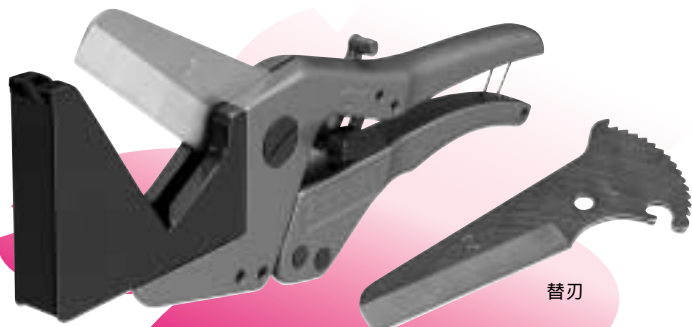

新発売

2005総合カタログ P43

マルチカッター

替刃