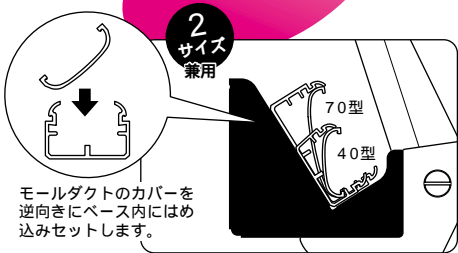

2
サイズ
兼用

モールドクトは
2サイズ兼用で
切断できます。

ご注意
冬期間など寒い時期は切断
物を温める等してから切断
して下さい。切断物が割れ
易くなる恐れがあります。

モールドクトのカバーを
逆向きにベース内にはめ
込みセットします。

ラチェット式でラクラク切断できます。
片手でワンタッチ開閉。
モールドクトの他、様々な物が切断できます。

適合

適合品	品番 (適合サイズ)
モールドクト	MD-40型・70型
プラモール	全サイズ
Eモール¹	全サイズ
デンコープロテクター¹	全サイズ
ワゴンモール	OP3型～OP7型
ワゴンモール(薄型)	OP4L型～OP7L型
隅角ワゴンモール	全サイズ
ワゴンモール(ソフトタイプ)	OPS-6・OPS-8
ジャンボモール	全サイズ
ウォールダクト(OA用)	WD-3065型
VE管	サイズ14～36
CD管・PF管	サイズ14～54
ミラレックス²	サイズ22～54
ミラレックスF²	サイズ20～50

¹ Eモール・デンコープロテクターは、カバー面を下にして、底面から刃が入るように切断します。
² ミラレックス(F)は、中のワイヤーを刃で挟まない様、半分程切れたら本体を回転して切断して下さい。(ワイヤーを切断したり、挟んだりすると刃が変形する恐れがあります。)

品番	適用	ケース 入数	最小 入数
MC-MD	モールドクト等	5	1
RDC-50H	替刃		1

新発売

2005総合カタログ P50