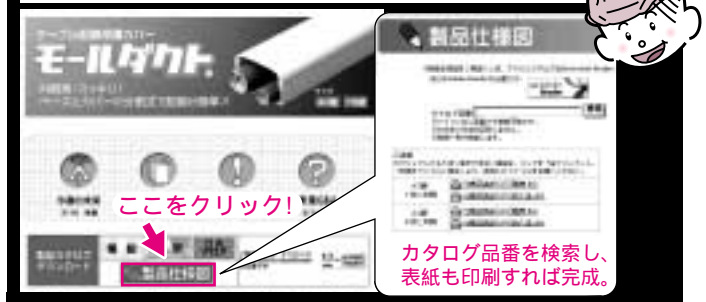

381 ページ 鉄片サドル

訂正事項：固定用爪(回り止め)の削除

固定用爪仕様を新規商品とします。

品番	固定用爪	品番	固定用爪	品番	固定用爪
SKT-15	付	SKT-15	無	SKT-15T	付
SKT-19	付	SKT-19	無	SKT-19T	付
SKT-25	付	SKT-25	無	SKT-25T	付
SKT-31	付	SKT-31	無	-	-
SKT-39	無	SKT-39	無	-	-
SKT-51	無	SKT-51	無	-	-
SKT-16	付	SKT-16	無	SKT-16T	付
SKT-22	無	SKT-22	無	-	-
SKT-28	付	SKT-28	無	-	-
SKT-36	無	SKT-36	無	-	-
SKT-42	無	SKT-42	無	-	-

383 ページ コーティング鉄片サドル

訂正事項：固定用爪(回り止め)の削除

固定用爪仕様を新規商品とします。

品番	固定用爪	品番	固定用爪	品番	固定用爪
SKT-5C	無	SKT-5C	無	SKT-5TC	付
SKT-8C	付	SKT-8C	無	SKT-8TC	付
SKT-14C	付	SKT-14C	無	SKT-14TC	付
SKT-22C	付	SKT-22C	無	SKT-22TC	付
SKT-30C	無	SKT-30C	無	-	-
SKT-38C	無	SKT-38C	無	-	-
SKT-50C	無	SKT-50C	無	-	-
SKT-60C	無	SKT-60C	無	-	-

455 ページ プラ枠付きパネルボックス

訂正事項：取付穴寸法の誤り

品番	取付穴寸法	品番	取付穴寸法
SBP-1X	・角穴をあける場合 94×47mm (タテ×ヨコ)	SBP-1X	・角穴をあける場合 95×55mm (タテ×ヨコ)

504 ページ 防水引込みカバー

訂正事項：標準価格の誤り

品番	標準価格
WK-2WJ	
WK-2WLB	
WK-2WG	
WK-2WK	

540 ページ 分岐ボックス

訂正事項：品番掲載の誤り

品番	色	品番	色
OPB-LM	ミルクホワイト	削除	削除

722 ページ 屋外電力用仮設ボックス

訂正事項：写真中品番の誤り 価格表中の品番は正しく記載されています。

品番	品番
RB-13A0	RB-13A04

注) 本年度から品番変更しています(昨年度はRB-13A0でした)

ミライ商品は皆様のご要望から生まれた商品です!

ぜひお気軽に ご要望、ご意見をお聞かせください。
また、資料請求・ホームページへのご意見にもご利用ください。

総合カタログのハガキで 切手不要です。
ホームページ上で 「お問い合わせ」に書き込んで下さい。
Eメールでも結構です。mirai@mirai.co.jp

<http://www.mirai.co.jp/>

個人情報に関するお知らせ
お送り頂いた「はがき」により得られる個人情報の利用目的は、次の通りです。
ご請求されたカタログ・資料の発送等 弊社新商品等のご案内等。 又、弊社は、個人情報保護に関して、弊社のホームページ(<http://www.mirai.co.jp/>) で公表しておりますので、ご参照願います。

皆様からのご要望にお応えしました。

製品仕様図はホームページから直ぐに取り出せます!

松山営業所が移転しました。(H17.6/1~)

旧住所：松山市朝生田町2丁目10番3号 〒790-0952 ▶ 新住所：松山市小栗1丁目6番26号 〒790-0036

電話・FAXは従来通りの番号です。何卒よろしくお願ひ致します。

MIRAI 未来工業株式会社

本社：大垣市外・輪之内町 〒503-0295 TEL(0584)68-0001(代) FAX(0584)69-3900
支店：仙台：TEL(022)367-8250(代) FAX(022)367-8232 新潟：TEL(025)269-0269(代) FAX(025)269-0234
東京：TEL(03)3242-7871(代) FAX(03)3242-7870 名古屋：TEL(052)249-1021(代) FAX(052)249-2115
大阪：TEL(06)6765-4810(代) FAX(06)6765-4814 福岡：TEL(092)937-2216(代) FAX(092)937-2223
住設部：TEL(0584)77-0811(代) FAX(0584)77-0812

営業所：札幌：TEL(011)663-3233(代) FAX(011)663-3288 旭川：TEL(0166)21-8848(代) FAX(0166)26-6673
盛岡：TEL(019)637-7097(代) FAX(019)637-7099 仙台：TEL(022)367-8250(代) FAX(022)367-8232
郡山：TEL(024)991-8898(代) FAX(024)991-8897 新潟：TEL(025)269-0269(代) FAX(025)269-0234
松本：TEL(0263)97-3141(代) FAX(0263)97-3142 北陸：TEL(076)292-3611(代) FAX(076)292-2151
水戸：TEL(02955)2-2155(代) FAX(02955)3-0087 北埼玉：TEL(048)652-9221(代) FAX(048)666-9344
東京：TEL(03)3242-7871(代) FAX(03)3242-7870 千葉：TEL(043)227-1605(代) FAX(043)227-3358
横浜：TEL(045)313-5591(代) FAX(045)313-5622 静岡：TEL(054)236-1505(代) FAX(054)236-1506
名古屋：TEL(052)249-1021(代) FAX(052)249-2115 名古屋：TEL(052)249-1021(代) FAX(052)249-1263
大垣：TEL(0584)68-0002(代) FAX(0584)69-3900 大阪：TEL(06)6765-4810(代) FAX(06)6765-4814
神戸：TEL(078)574-0468(代) FAX(078)574-0556 高松：TEL(087)882-2040(代) FAX(087)882-2023
松山：TEL(089)921-2905(代) FAX(089)921-9904 広島：TEL(082)829-0985(代) FAX(082)829-0680
福岡：TEL(092)937-2215(代) FAX(092)937-2223 大分：TEL(097)586-5545(代) FAX(097)586-5546
鹿児島：TEL(0957)43-0575(代) FAX(0957)43-6730 熊本：TEL(0968)38-5622(代) FAX(0968)38-2963
鹿児島：TEL(099)250-6311(代) FAX(099)284-1326 沖縄：TEL(098)860-7919(代) FAX(098)860-7929

このカタログは、H17年6月現在のもので、尚、掲載しております商品の価格には、消費税は含まれておりません。ご購入の際には、消費税が付加されます。(当カタログからの無断転載はかたくお断りします。)