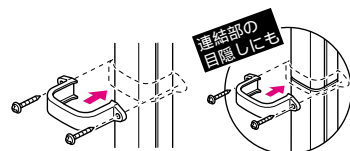

2005  
総合カタログ  
P565

コーナー部(天井、壁等)からの  
ケーブル引き込み箇所の化粧に

**エントランスカバー**

2005  
総合カタログ  
P568

架空からのケーブル引き込み箇所に使用します。(縦配線用)

**両サドル**

2005  
総合カタログ  
P569

ダクトズレ止め用の  
爪が設けてあります。