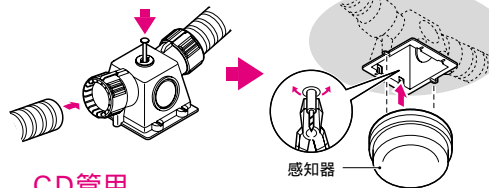

CD管用

品番	適合管	ケース入数	最小入数
CDE-22WPGK	CD単層波付管(22)	50	10/袋

PF管用

品番	適合管	ケース入数	最小入数
MFSE-22WPGK	PF単層波付管(22)	50	10/袋