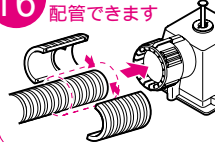

CD管・PF管付属品に、

新たな提案商品が 加わりました

☆なんかイイね♪

新発売

コネクタ (溶着シート付)

16用 22用

最小限の包装資材と、
キャップレスでエコ提案!

キャップを取り外し不要の溶着シートに変更しました。
(従来同様トロ侵入がありません。)

溶着シートはそのまま通線できます!
(通線すればケーブルで破れます。手で剥がすこともできます。)

最小限の包装資材になりゴミ低減ができます。
(従来の10個入ビニール袋とその添付ラベルを無くし、外箱にラベル1枚のみ!最小限の包装資材としました。)

Gタイプ

接続も解除も
1発でOK!

2005
総合カタログ
P198

キャップレスだから、
面倒な取り外しやゴミもなし!
そのまま通線できる!

溶着シート付

CD管用

品番	適合管	適合ロックアウト径	ネジの呼び	入数
CDK-16GSA	CD単層波付管 16	22mm・16(19) 27mm・22(25) 兼用	PF1/2	300
CDK-16GA	" 16	27mm・22(25)用	PF3/4	300
CDK-22GA	" 22	27mm・22(25)用	PF3/4	200

PF管用

品番	適合管	適合ロックアウト径	ネジの呼び	入数
MFSK-16GSA	PF単層波付管 16	22mm・16(19) 27mm・22(25) 兼用	PF1/2	200
MFSK-16GA	" 16	27mm・22(25)用	PF3/4	200
MFSK-22GA	" 22	27mm・22(25)用	PF3/4	100

新発売

VVFケーブル送り配管による感知器等の取り付けに

プラスエンド 22用

エンド内スペースが大きくとれる!
&側面ロックアウト付の新提案!

通常の送りエンドよりエンド内のスペースが大きくとれ、配線しやすい形状です。
コネクタの取り付けによってL・T・X形に配管が可能です。
付属のスクリーニングを打ち込むだけで固定できます。

Gタイプ

接続も解除も
1発でOK!

2005
総合カタログ
P228

トロ防止
キャップ付
(3個付)

変換アダプタ付(10組付)
2個1組

16サイズが
配管できます

L・T・X形に
配管できます。

コンクリート打設後

CD管用

品番	適合管	ケース入数	最小入数
CDE-22WPGK	CD単層波付管(22)	50	10/袋

PF管用

品番	適合管	ケース入数	最小入数
MFSE-22WPGK	PF単層波付管(22)	50	10/袋