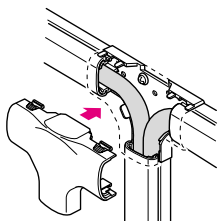

チーズ

2005
総合カタログ
P565

ダクトの分岐に