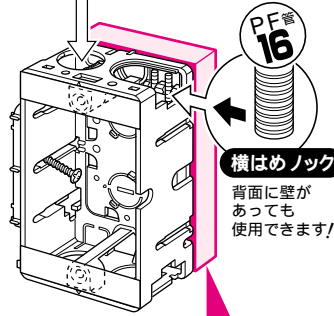

**パネツメによりガッチリ
接続できる!!**

品番	適合管	適合ノック径	ネジの呼び	入数
TLK-14ES	TLフレキ (10・14兼用)	(22mm・16(19) 27mm・22(25)) 兼用	PF1/2	10/袋

2005
総合カタログ
未掲載

新発売

断熱ボード付 スライドボックス

台付スライドボックスの底面に断熱ボード(アキレスボード)を貼り合わせてあります。ボード裏面シール付! 壁面に接着(仮固定)できます。

タッピンねじ付

SBO-DB

SBWM-DB(セバレーター付)

SB-3W-DB(セバレーター付)

差し込みロック 波付管が直接はめ込める兼用ロック!

横はめロック
背面に壁があっても
使用できます!

断熱効果に優れる **アキレスボード使用!!**
厚さ: 15mm

種類	品番	適合波付管 (CD単層波付管・PF単層波付管)						当社適合SBアダプター			入数
		横から (上面・下面同一)			上から (上面・下面同一)			SBアダプター	SB曲がりアダプター	SBめがねアダプター	
		TLフレキ	CD管	PF管	TLフレキ	CD管	PF管				
1ヶ用台付	SBO-DB	16×1	16×1	14・16兼用×1	14×1	14・16兼用×1	14×1	SBA-1,2,T	SBA-N1,N2	SBA-W2	40
2ヶ用台付	SBWM-DB	16×2	16×2	14・16兼用×2	14×2	14・16兼用×2	14×2	〃	〃	SBA-W1,W2	10
3ヶ用台付	SB-3W-DB	16×4	16×4	14・16兼用×4	14×2	14・16兼用×2	14×2	〃	〃	〃	1