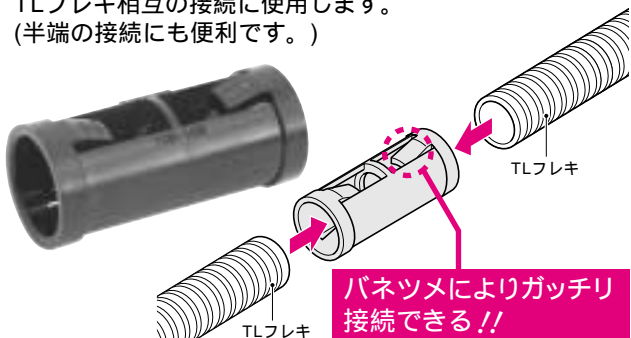

感度切替スイッチ付に改良され、探知精度が大幅にアップしました。

磁石を点(中心)で探知。ボックス探知工法に最適です。
EGスライドボックス又は、ポイントアッターの穴あけポイント(磁石)を正確に探知します。

電池を節約。オートパワーオフ機能により約1分で電源が自動的に切れます。

面倒な感度調整不要。自動感度微調整機能内蔵。

胸ポケットに入るコンパクトサイズ。

収納用ケース付。

品番	規格	ケース 入数	最小 入数
BUT-5	・磁石(N極)探知距離(40mm迄) ・オートパワーオフ機能(約1分) ・電源(単三乾電池2本 市販品)	10	1/小箱

新発売

先行配線用ケーブル吊り具

うずまきコブラ2 バインド線無

二重天井内へのVVFケーブルの取り付け(支持)に使用します。

用途別に使い分けできるカラー、3色あります。
灰色は打ちっ放しに最適! 目立たない色です。

**ケーブルの容量に合わせた結束バンド
等でケーブルを結束固定できます。**

許容吊り下げ荷重: 39N(4kg) ご注意/荷重は結束部材の材質、形状等により異なります。

品番(色)			適合ケーブル	入数
赤	青	灰		
MSU-2RN	MSU-2BN	MSU-2HN	VVFケーブル 丸形ケーブル	50/袋

TLチューブ付属品に

簡単便利!! 差し込むだけのエコノミータイプができました!

TLカップリング(エコノミータイプ)

TLフレキ相互の接続に使用します。
(半端の接続にも便利です。)

**パネツメによりガッチリ
接続できる!!**

品番	適合管	入数
TLC-10E	TLフレキ(10)	10/袋
TLC-14E	TLフレキ(14)	10/袋

TLコネクタ(エコノミータイプ)

TLフレキとボックス類との結合に使用します。
TLフレキ10・14サイズの兼用です。