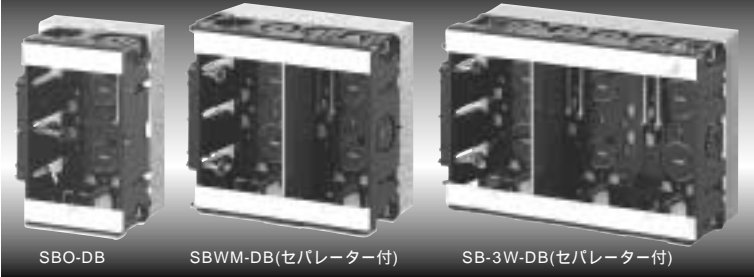

**パネツメによりガッチリ
接続できる!!**

品番	適合管	適合ノック径	ネジの呼び	入数
TLK-14ES	TLフレキ (10・14兼用)	(22mm・16(19) 27mm・22(25)) 兼用	PF1/2	10/袋

2005
総合カタログ
未掲載

新発売

断熱ボード付 スライドボックス

台付スライドボックスの底面に断熱ボード(アキレスボード)を貼り合わせてあります。ボード裏面シール付! 壁面に接着(仮固定)できます。

タッピンねじ付

SBO-DB

SBWM-DB(セバレーター付)

SB-3W-DB(セバレーター付)

差し込みロック 波付管が直接はめ込める兼用ロック!

横はめロック
背面に壁があっても
使用できます!

断熱効果に優れる **アキレスボード使用!!**
厚さ: 15mm

種類	品番	適合波付管 (CD単層波付管・PF単層波付管)						当社適合SBアダプター			入数
		横から (上面・下面同一)			上から (上面・下面同一)			SBアダプター	SB曲がりアダプター	SBめがねアダプター	
		TLフレキ	CD管	PF管	TLフレキ	CD管	PF管				
1ヶ用台付	SBO-DB	16×1	16×1	14・16兼用×1	14×1	14・16兼用×1	14×1	SBA-1,2,T	SBA-N1,N2	SBA-W2	40
2ヶ用台付	SBWM-DB	16×2	16×2	14・16兼用×2	14×2	14・16兼用×2	14×2	〃	〃	SBA-W1,W2	10
3ヶ用台付	SB-3W-DB	16×4	16×4	14・16兼用×4	14×2	14・16兼用×2	14×2	〃	〃	〃	1