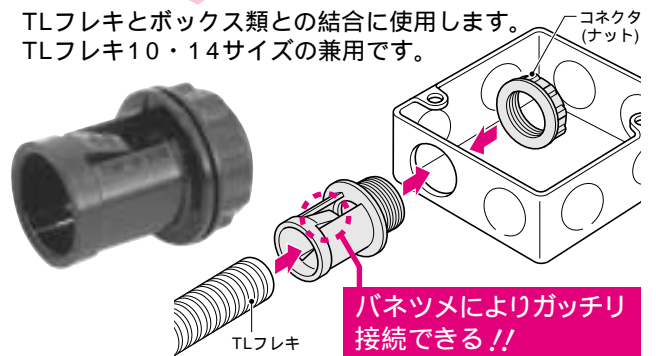

新発売

先行配線用ケーブル吊り具

うずまきコブラ2 バインド線無

二重天井内へのVVFケーブルの取り付け(支持)に使用します。

用途別に使い分けできるカラー、3色あります。
灰色は打ちっ放しに最適! 目立たない色です。

**ケーブルの容量に合わせた結束バンド
等でケーブルを結束固定できます。**

許容吊り下げ荷重: 39N(4kg) ご注意/荷重は結束部材の材質、形状等により異なります。

品番(色)			適合ケーブル	入数
赤	青	灰		
MSU-2RN	MSU-2BN	MSU-2HN	VVFケーブル 丸形ケーブル	50/袋

TLチューブ付属品に

簡単便利!! 差し込むだけのエコノミータイプができました!

TLカップリング(エコノミータイプ)

TLフレキ相互の接続に使用します。
(半端の接続にも便利です。)

**パネツメによりガッチリ
接続できる!!**

品番	適合管	入数
TLC-10E	TLフレキ(10)	10/袋
TLC-14E	TLフレキ(14)	10/袋

TLコネクタ(エコノミータイプ)

TLフレキとボックス類との結合に使用します。
TLフレキ10・14サイズの兼用です。

**パネツメによりガッチリ
接続できる!!**

品番	適合管	適合ノック径	ネジの呼び	入数
TLK-14ES	TLフレキ (10・14兼用)	(22mm・16(19) 27mm・22(25)) 兼用	PF1/2	10/袋

2005
総合カタログ
未掲載

新発売

断熱ボード付 スライドボックス

台付スライドボックスの底面に断熱ボード(アキレスボード)を貼り合わせてあります。ボード裏面シール付! 壁面に接着(仮固定)できます。