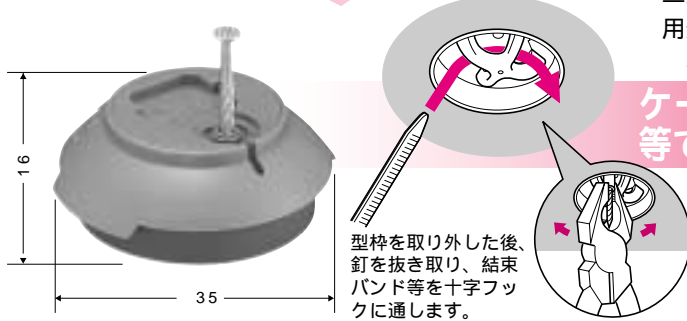

うずまきコブラ2 バインド線無

二重天井内へのVVFケーブルの取り付け(支持)に使用します。

用途別に使い分けできるカラー、3色あります。
灰色は打ちっ放しに最適! 目立たない色です。

**ケーブルの容量に合わせた結束バンド
等でケーブルを結束固定できます。**

許容吊り下げ荷重: 39N(4kg) ご注意/荷重は結束部材の材質、形状等により異なります。

品番(色)			適合ケーブル	入数
赤	青	灰		
MSU-2RN	MSU-2BN	MSU-2HN	VVFケーブル 丸形ケーブル	50/袋

TLチューブ付属品に

簡単便利!! 差し込むだけのエコノミータイプができました!