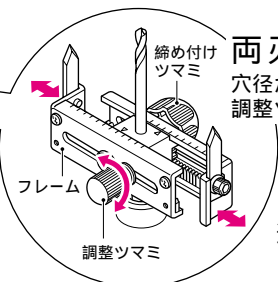

2005
総合カタログ
P66

コンパクトで
持ち運びに便利な
サイズ

両刃同時調整式
穴径が両刃同時に調整できる
調整ツマミが付きました!

透明カバーが取り外せるよう
になりました。掃除が簡単です。

ダウンライトの穴あけ等、天井材(石膏ボード・合板)等の穴あけに最適です。
お手持ちの電動ドリルに取り付けるだけでOK!
穴あけ寸法、切削深さ、調整自在です。(壁内のものを傷付けません)
切粉の飛び散りを防ぐ、透明カバーと防塵クッション付。
替刃式です。