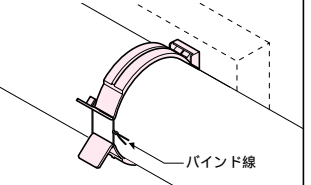

品番	適用	入数
PYPS-100	換気パイプ 100用	10組

2005
総合カタログ
未掲載

新発売

換気パイプエルボ用