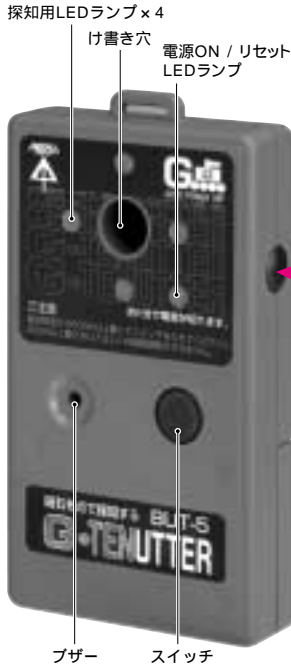

品番	適用	入数
FH-150	石膏ボード・合板用 ・切削径: 47~ 150mm ・切削厚: 石膏ボード(24mm迄) : 合板(12mm迄) 別売の超硬刃: ケイカル板12mm迄 ・シャンク径(10mm) ・センタードリル径(6mm) ・替刃2枚付 ・掃除用ハケ付	1

新発売

小物ケース

2005
総合カタログ
未掲載

小物の識別・
整理に便利!

収納物が見える半透明で、
識別に便利な3色(白、青、
緑)です。

着脱ワンタッチ!

デンコーキャリーボックスに
そのまま取り付けOK! 品番: DB-9C

2005
総合カタログ
P81

便利な機能いろいろ

蓋は開閉 ロック式 開閉が簡単 なロック式 です。	中仕切り付 取り外し のできる 中仕切り
ベルト掛け用 フック付 50mm迄 ベルトに 取り付けられます。	仮保持用 磁石付 釘、ビス等 の仮保持が できます。

品番 (色)			入数
白	青	緑	
DB-W	DB-B	DB-G	1

改良品

磁石探知器

G点アッター®

**感度切替スイッチが
付きました!!**

**探知精度が
大幅アップ!**

強力磁石を探知する場合等、磁力が強すぎLEDランプが全点灯する範囲が広くなり、中心が絞りにくくなる場合がありますが、このような場合に感度切替スイッチを押しながら、LEDランプの全点灯範囲を狭くできるようになり、探知精度が更にアップしました。

磁石を点で探知する!!
見易い4つのLEDランプとブザーが磁石の中心を正確にお知らせします。

感度切替スイッチ付に改良され、探知精度が大幅にアップしました。

磁石を点(中心)で探知。ボックス探知工法に最適です。
EGスライドボックス又は、ポイントアッターの穴あけポイント(磁石)を正確に探知します。

電池を節約。オートパワーオフ機能により約1分で電源が自動的に切れます。

面倒な感度調整不要。自動感度微調整機能内蔵。

胸ポケットに入るコンパクトサイズ。

収納用ケース付。

品番	規格	ケース 入数	最小 入数
BUT-5	・磁石(N極)探知距離(40mm迄) ・オートパワーオフ機能(約1分) ・電源(単三乾電池2本 市販品)	10	1/小箱