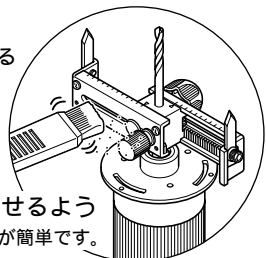

2005
総合カタログ
P66

コンパクトで
持ち運びに便利な
サイズ

両刃同時調整式
穴径が両刃同時に調整できる
調整ツマミが付きました!

透明カバーが取り外せるよう
になりました。掃除が簡単です。

ダウンライトの穴あけ等、天井材(石膏ボード・合板)等の穴あけに最適です。
お手持ちの電動ドリルに取り付けるだけでOK!
穴あけ寸法、切削深さ、調整自在です。(壁内のものを傷付けません)
切粉の飛び散りを防ぐ、透明カバーと防塵クッション付。
替刃式です。