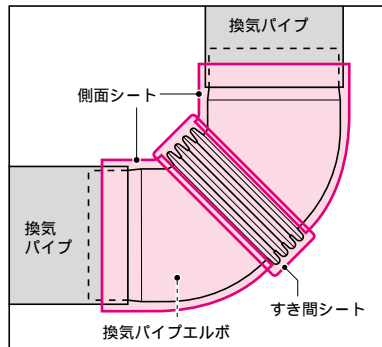

・ベースを先に固定し、サドルにパイプをはめ込み固定する。

・サドルを先に固定し、パイプをはめ込みベースで固定する。

品番	適用	入数
PYPS-100	換気パイプ 100用	10組

2005
総合カタログ
未掲載

新発売

換気パイプエルボ用

断熱シート

換気パイプエルボの結露防止に使用します。

側面シートとすき間シートに分割できます。

片面粘着シート付

エルボをしっかりと包んで
結露を防止する!

品番	適用	ケース入数	最小入数
PYPE-100-P	換気パイプエルボ 100専用	5/袋	1

好評発売中 **現場での**
ゴミ低減を
考えたモデル

キャップレスは、面倒な
キャップの取り外しやゴミが出ない

溶着シート付
そのまま通線できる!

包装は、最小限に!
ラベル、ビニール袋省略!
(段ボール箱だけを処分するだけ)
取扱説明書(ラベル)は、1箱に1枚付いています。