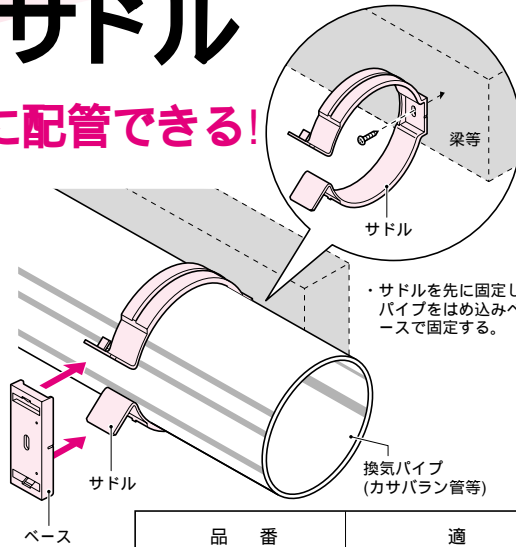

タッピンねじ付

SBO-DB

SBWM-DB(セバレーター付)

SB-3W-DB(セバレーター付)

差し込みロック 波付管が直接はめ込める兼用ロック!

横はめロック
背面に壁があっても
使用できます!

断熱効果に優れる **アキレスボード使用!!**
厚さ: 15mm

種類	品番	適合波付管 (CD単層波付管・PF単層波付管)						当社適合SBアダプター			入数
		横から (上面・下面同一)			上から (上面・下面同一)			SBアダプター	SB曲がりアダプター	SBめがねアダプター	
		TLフレキ	CD管	PF管	TLフレキ	CD管	PF管				
1ヶ用台付	SBO-DB	16×1	16×1	14・16兼用×1	14×1	14・16兼用×1	14×1	SBA-1,2,T	SBA-N1,N2	SBA-W2	40
2ヶ用台付	SBWM-DB	16×2	16×2	14・16兼用×2	14×2	14・16兼用×2	14×2	〃	〃	SBA-W1,W2	10
3ヶ用台付	SB-3W-DB	16×4	16×4	14・16兼用×4	14×2	14・16兼用×2	14×2	〃	〃	〃	1

新発売

換気パイプ付属品

クリップサドル

換気パイプが簡単キレイに配管できる!

換気パイプの梁等への固定に使用します。
弊社カサラン管の形状維持にも利用できます。

色: ミルキーホワイト

サドルとベースのセット品です。

取り付け方いろいろ

・ベースを先に固定し、サドルにパイプをはめ込み固定する。

・サドルを先に固定し、パイプをはめ込みベースで固定する。

品番	適用	入数
PYPS-100	換気パイプ 100用	10組

2005
総合カタログ
未掲載

新発売

換気パイプエルボ用

断熱シート

換気パイプエルボの結露防止に使用します。

側面シートとすき間シートに分割できます。

片面粘着シート付

エルボをしっかりと包んで
結露を防止する!

品番	適用	ケース入数	最小入数
PYPE-100-P	換気パイプエルボ 100専用	5/袋	1

好評発売中 **現場での**
ゴミ低減を
考えたモデル

キャップレスは、面倒な
キャップの取り外しやゴミが出ない

溶着シート付
そのまま通線できる!

包装は、最小限に!
ラベル、ビニール袋省略!
(段ボール箱だけを処分するだけ)
取扱説明書(ラベル)は、1箱に1枚付いています。