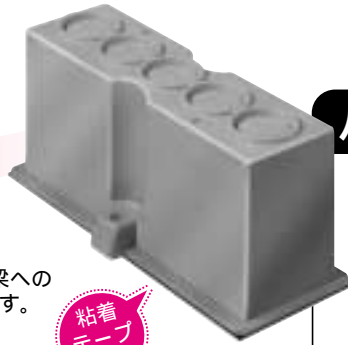

## ビニル電線管付属品 防水プルボックス (IP X 6 型) 防水 正方形 (ノック無)

防水性が格段に優れています。  
防水シート、蓋の出っ張りが無い、スッキリとした形です。

凹凸なし  
側面  
スッキリ

品番 (色)		製品寸法 (タテ×ヨコ×フカサ)mm	ケース 入数	最小 入数
ページ	グレー			
PVP1208PJ	PVP1208P	120×120×80	8	1

## CD管・PF管付属品 通りエンド

ハーフPC工法で分電盤への配管、梁への  
落とし込み等の集中配管部に使用します。  
直接配管を差し込むだけです。  
(PCBはノック無のコネクタ用です。)

粘着  
テープ  
付

種類	品番	適合管(ノックアウト径)	ケース入数	最小入数
CD管用	PCCD1	CD管(16)×5 ( 21.5mm)	10	1
	PCCD2	" (22)×4 ( 27.6mm)	10	1
PF管用	PCPF1	PF管(16)×5 ( 23.5mm)	10	1
	PCPF2	" (22)×4 ( 30.7mm)	10	1