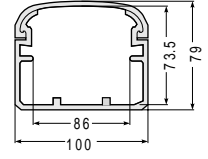

100サイズを追加!

サイズ別ケーブル収容可能本数

規格	有効内断面積 (mm²)	SVケーブル					CVケーブル					VVFケーブル					CVTケーブル							
		8 x3C	14 x3C	22 x3C	38 x3C	60 x3C	100 x3C	8 x3C	14 x3C	22 x3C	38 x3C	60 x3C	100 x3C	1.6x2C	1.6x3C	2.0x2C	2.0x3C	2.6x2C	2.6x3C	14	22	38	60	100
40型	878	1	1	1			1	1	1				7	4	5	4	4	3	1	1				
70型	2,234	4	2	2	1		4	3	2	1			17	12	14	10	10	7	3	2	2			
100型	6,476		8	5	3	2	2	10	7	5	3	2								9	6	4	2	

印はリブ無のみ適合します。

外壁にマッチする色を揃えてあります。

COLOR
4色
(M) ミルキーホワイト (G) グレー (T) チョコレート (K) ブラック

モールダクト100型

全長 2m ・スレ防止用ストッパー付
・ケーブル固定用結束バンド穴付

色	品番	ケース入数	最小入数
(M) ミルキーホワイト	MDH-100M	4	1
(G) グレー	MDH-100G		
(T) チョコレート	MDH-100T		
(K) ブラック	MDH-100K		

付属品もスッキリデザイン! (この他にも続々追加されます。乞うご期待!)

ダクト曲ガリ	色	品番	ケース入数	最小入数
	(M) ミルキーホワイト	MDM-100M	10	1
(G) グレー	MDM-100G			
(T) チョコレート	MDM-100T			
(K) ブラック	MDM-100K			

連結ソケット ダクトとダクトの 継ぎ目に	色	品番	ケース入数	最小入数
	(M) ミルキーホワイト	MDR-100M	10	1
(G) グレー	MDR-100G			
(T) チョコレート	MDR-100T			
(K) ブラック	MDR-100K			

化粧カバー 壁・天井貫通部の 化粧に	色	品番	ケース入数	最小入数
	(M) ミルキーホワイト	MDK-100M	10	1
(G) グレー	MDK-100G			
(T) チョコレート	MDK-100T			
(K) ブラック	MDK-100K			

フリージョイント 可とう性アリ 凸凹に対応	色	品番	ケース入数	最小入数
	(M) ミルキーホワイト	MDF-100M	5	1
(G) グレー	MDF-100G			
(T) チョコレート	MDF-100T			
(K) ブラック	MDF-100K			

ダクトエンド ダクト端末に	色	品番	ケース入数	最小入数
	(M) ミルキーホワイト	MDE-100M	10	1
(G) グレー	MDE-100G			
(T) チョコレート	MDE-100T			
(K) ブラック	MDE-100K			

両サドル ダクトズレ止め用の 爪付	色	品番	ケース入数	最小入数
	(M) ミルキーホワイト	MDST-100M	10	1
(G) グレー	MDST-100G			
(T) チョコレート	MDST-100T			
(K) ブラック	MDST-100K