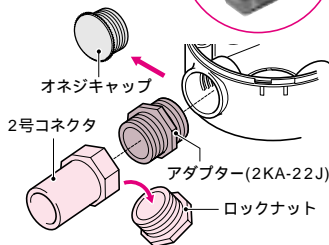

## 露出用丸型ボックス (ブランクタイプ)

キャップを外し、コネクタを直接取り付けられます。(ロックナット不要)  
1~4方出兼用で各種コネクタにより、異径、異種管(CD管・PF管・VE管)の接続ができます。  
蓋の取り外し、取り付けがビス1本で行えます。  
ボックスと蓋の境目が無いスッキリとした形です。  
カブセ蓋同等の防雨構造です。

ビス1本止め 緩めて回すだけで外せます。

管の接続

1~4方出兼用型

オネジキャップを外して.....

色：ベージュ

PF (CD)管  
3コネクタ取り付け

VE 管  
2号コネクタ用アダプターで2号コネクタ取り付け

露出用丸型ボックス  
(ブランクタイプ)に  
1個 付いています。

品番	適合コネクタサイズ(オネジ)	ケース入数	最小入数
PVM-0J	14・16・22 (呼び22用 PF <sup>3</sup> / <sub>4</sub> )	20	1

2号コネクタ用アダプターの別売品もあります!

# 100サイズを追加!

サイズ別ケーブル収容可能本数

規格	有効内断面積 (mm <sup>2</sup> )	SVケーブル					CVケーブル					VVFケーブル					CVTケーブル							
		8 x3C	14 x3C	22 x3C	38 x3C	60 x3C	100 x3C	8 x3C	14 x3C	22 x3C	38 x3C	60 x3C	100 x3C	1.6x2C	1.6x3C	2.0x2C	2.0x3C	2.6x2C	2.6x3C	14	22	38	60	100
40型	878	1	1	1			1	1	1				7	4	5	4	4	3	1	1				
70型	2,234	4	2	2	1		4	3	2	1			17	12	14	10	10	7	3	2	2			
100型	6,476		8	5	3	2	2	10	7	5	3	2								9	6	4	2	