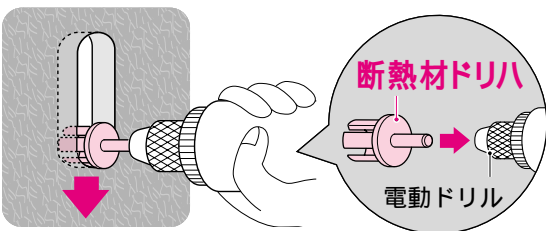

断熱材等への配管工事に最適!

断熱材以外には使用しないでください。

品番	入数
CCD-22M	5/袋

電動ドリル推奨回転数：2,000R.P.M以上
切削径：約 30mm
切削深さ：25mm迄
シャンク径：9mm

ケーブル支持具 バインドハンガー (エコノミータイプ)

二重天井を吊る前の先行
配線等に使用するケーブ
ル用ハンガーです。
バインドハンガー
接着面を曲げて、
曲面への固定が
できます。

お得
50入