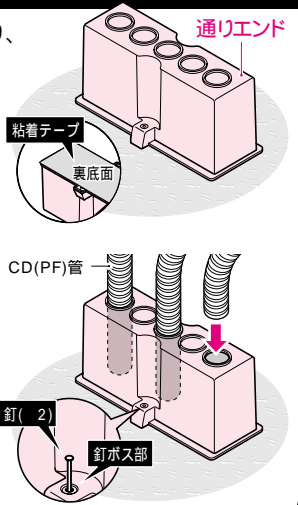

## CD管・PF管付属品 通りエンド

ハーフPC工法で分電盤への配管、梁への  
落とし込み等の集中配管部に使用します。  
直接配管を差し込むだけです。  
(PCBはノック無のコネクタ用です。)

粘着  
テープ  
付

種類	品番	適合管(ノックアウト径)	ケース入数	最小入数
CD管用	PCCD1	CD管(16)×5 ( 21.5mm)	10	1
	PCCD2	" (22)×4 ( 27.6mm)	10	1
PF管用	PCPF1	PF管(16)×5 ( 23.5mm)	10	1
	PCPF2	" (22)×4 ( 30.7mm)	10	1

ノック付

コネクタ用  
(ノック無)

品番	適合コネクタ	CD管・PF管コネクタ取付数	ケース入数	最小入数
PCB	14・16・22	・14S・16S(呼び16用)×4 ・14・16・22(呼び22用)×2	10	1

コネクタ呼び16用・22用の穴あけポイント付です。

## ハーフPC集中配管に最適!

汚れを拭き取り、  
ベッド面の汚れを  
拭き取ります。

粘着テープで固定、  
粘着テープの剥離  
紙を取り、しっかり  
押し貼付け固定  
します。

差し込み配管  
現場2次打設時に、  
ノックアウトを、  
ハンマー等で打ち  
抜き管を奥まで差  
し込み配管します。

梁等でも使用OK  
粘着テープはそのまま  
で、釘(2)を釘ボス  
部に取付け、ラウチ  
ハンマー等で打ち付け  
固定します。

## 断熱材溝切り用工具 断熱材ドリハ

電動ドリルに取り付け、発泡ポリスチ  
レン・ウレタンフォーム等断熱材を直  
線・曲線問わず溝の切削ができます。

樹脂製 黒