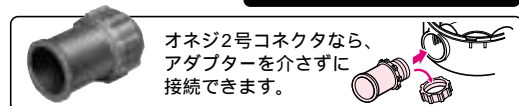

## 露出用丸型ボックス (ブランクタイプ)

キャップを外し、コネクタを直接取り付けられます。(ロックナット不要)  
1~4方出兼用で各種コネクタにより、異径、異種管(CD管・PF管・VE管)の接続ができます。  
蓋の取り外し、取り付けがビス1本で行えます。  
ボックスと蓋の境目が無いスッキリとした形です。  
カブセ蓋同等の防雨構造です。

ビス1本止め 緩めて回すだけで外せます。

管の接続

1~4方出兼用型

オネジキャップを外して.....

色：ベージュ

PF (CD)管  
3コネクタ取り付け

VE 管  
2号コネクタ用アダプターで2号コネクタ取り付け

露出用丸型ボックス  
(ブランクタイプ)に  
1個 付いています。

品番	適合コネクタサイズ(オネジ)	ケース入数	最小入数
PVM-0J	14・16・22 (呼び22用 PF <sup>3</sup> / <sub>4</sub> )	20	1

2号コネクタ用アダプターの別売品もあります!

# 100サイズを追加!

サイズ別ケーブル収容可能本数

規格	有効内断面積 (mm <sup>2</sup> )	SVケーブル					CVケーブル					VVFケーブル					CVTケーブル							
		8 x3C	14 x3C	22 x3C	38 x3C	60 x3C	100 x3C	8 x3C	14 x3C	22 x3C	38 x3C	60 x3C	100 x3C	1.6x2C	1.6x3C	2.0x2C	2.0x3C	2.6x2C	2.6x3C	14	22	38	60	100
40型	878	1	1	1			1	1	1				7	4	5	4	4	3	1	1				
70型	2,234	4	2	2	1		4	3	2	1			17	12	14	10	10	7	3	2	2			
100型	6,476		8	5	3	2	2	10	7	5	3	2								9	6	4	2	