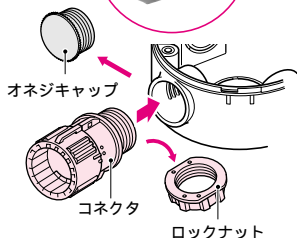

## 露出用丸型ボックス (ブランクタイプ)

キャップを外し、コネクタを直接取り付けられます。(ロックナット不要)  
1~4方出兼用で各種コネクタにより、異径、異種管(CD管・PF管・VE管)の接続ができます。  
蓋の取り外し、取り付けがビス1本で行えます。  
ボックスと蓋の境目が無いスッキリとした形です。  
カブセ蓋同等の防雨構造です。

ビス1本止め 緩めて回すだけで外せます。

管の接続

1~4方出兼用型

オネジキャップを外して.....

色：ベージュ

PF (CD)管  
3コネクタ取り付け

VE 管  
2号コネクタ用アダプターで2号コネクタ取り付け

露出用丸型ボックス  
(ブランクタイプ)に  
1個 付いています。

品番	適合コネクタサイズ(オネジ)	ケース入数	最小入数
PVM-0J	14・16・22 (呼び22用 PF <sup>3</sup> / <sub>4</sub> )	20	1

2号コネクタ用アダプターの別売品もあります!