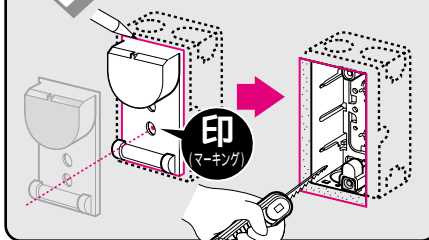

印(マーキング)によりSBホルソー新工法することもできます。但し、マグスライダーをマグキンギョで探知した場合に限ります。ご注意ください。

「かわら版125号」訂正事項

「かわら版125号」において右記の誤りがございました。謹んでお詫び申し上げます。本紙にて訂正させていただきます。

品名: 電力量計ボックス(バイザー付)

訂正事項: 適合電力計の誤り 品番: WPN-2M(-Z)

誤	適合電力計		正	適合電力計	
	単三	単二		単二	単三
	~120A	30A		~120A	30A

単二と単三の位置が入れ替わっていました。

品名: ポイントアッター(エコノミータイプ)

訂正事項: 入数の誤り 品番: NBS-30

誤	ケース入数	最小入数	正	入数
	5/袋	1		10/袋

ケース入数の設定はございません。

ミライ商品は皆様のご要望から生まれた商品です!

ぜひ ご要望・ご意見をお聞かせください。
また、資料請求・ホームページへのご意見にもご利用ください。

総合カタログのハガキで 切手不要です。
ホームページ上で 「お問い合わせ」に書き込んで下さい。
Eメールでも結構です。mirai@mirai.co.jp

<http://www.mirai.co.jp/>

個人情報に関するお知らせ

お送り頂いた「はがき」により得られる個人情報の利用目的は、次の通りです。ご請求されたカタログ・資料の発送等、ご意見・ご要望についてのご連絡等、弊社新商品等のご案内等。又、弊社は個人情報保護に関して、弊社のホームページ (<http://www.mirai.co.jp/>) で公表しておりますので、ご参照願います。

皆様からのご要望にお応えしました。

製品仕様図はホームページから直ぐに取り出せます!

ここをクリック!

製品仕様図

カタログ品番を検索し、表紙も印刷すれば完成。

MIRAI 未来工業株式会社

本社: 大垣市外・輪之内町 〒503-0295 TEL(0584)68-0001(代) FAX(0584)69-3900
支店: 仙台: TEL(022)367-8250(代) FAX(022)367-8232 新潟: TEL(025)269-0269(代) FAX(025)269-0234
東京: TEL(03)3242-7871(代) FAX(03)3242-7870 名古屋: TEL(052)249-1021(代) FAX(052)249-2115
大阪: TEL(06)6765-4810(代) FAX(06)6765-4814 福岡: TEL(092)937-2216(代) FAX(092)937-2223
住設部: TEL(0584)77-0811(代) FAX(0584)77-0812
営業所: 札幌: TEL(011)663-3233(代) FAX(011)663-3288 旭川: TEL(0166)21-8848(代) FAX(0166)26-6673
盛岡: TEL(019)637-7097(代) FAX(019)637-7099 仙台: TEL(022)367-8250(代) FAX(022)367-8232
郡山: TEL(024)991-8898(代) FAX(024)991-8897 新潟: TEL(025)269-0269(代) FAX(025)269-0234
松本: TEL(0263)97-3141(代) FAX(0263)97-3142 北陸: TEL(076)292-3611(代) FAX(076)292-2151
水戸: TEL(02955)2-2155(代) FAX(02955)3-0087 さいたま: TEL(048)652-9221(代) FAX(048)666-9344
東京: TEL(03)3242-7871(代) FAX(03)3242-7870 千葉: TEL(043)227-1605(代) FAX(043)227-3358
横浜: TEL(045)313-5591(代) FAX(045)313-5622 静岡: TEL(054)236-1505(代) FAX(054)236-1506
名古屋: TEL(052)249-1021(代) FAX(052)249-2115 岐阜: TEL(057)292-3611(代) FAX(057)292-2151
大垣: TEL(0584)68-0002(代) FAX(0584)69-3900 大阪: TEL(06)6765-4810(代) FAX(06)6765-4814
神戸: TEL(078)574-0468(代) FAX(078)574-0556 高松: TEL(087)882-2040(代) FAX(087)882-2023
岡山: TEL(086)921-2905(代) FAX(086)921-9904 広島: TEL(082)829-0985(代) FAX(082)829-0680
福岡: TEL(092)937-2215(代) FAX(092)937-2223 大分: TEL(097)586-5545(代) FAX(097)586-5546
長崎: TEL(0957)43-0575(代) FAX(0957)43-6730 熊本: TEL(0968)38-5622(代) FAX(0968)38-2963
鹿児島: TEL(099)250-6311(代) FAX(099)284-1326 沖縄: TEL(098)860-7919(代) FAX(098)860-7929
工場: 札幌、山形、茨城第1、茨城第2、茨城第3、大垣、豊老、熊本第1、熊本第2

このカタログは、H17年10月現在のものです。尚、掲載しております商品の価格には、消費税は含まれておりません。ご購入の際は、消費税が附加されます。(当カタログからの無断転載はかたくお断りします。)