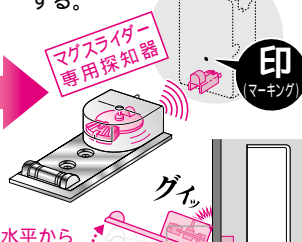

## デカマグ®

マグスライダーを引き寄せる。

壁の上からなぞるだけで「ピタッ」と引き寄せ。

品番	入数
NBS-5DM	1

磁石探知器

## マグキンギョ®

マグスライダーを探知、壁に印(マーキング)する。

水平から斜めに押し付ける方式。

品番	入数
BUT-MK	1

デカマグ(引き寄せ磁石)

引き寄せられ飛び出す!

壁にピタッ

マグスライダー(探知磁石)