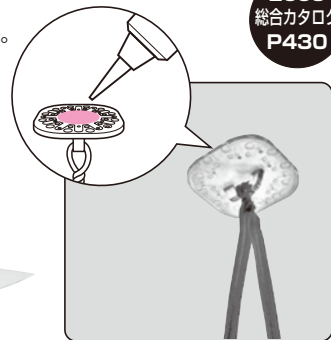

品番	容量	ケース入数	最小入数	標準価格
SCH-GT	135ml	5	1	1,540
SCH-GTL	1kgパック	5	1	7,000

JIS表示認定工場
MIRAI
未来工業株式会社

本社:大垣市外・輪之内町 〒503-0295
TEL (0584)68-0008(代) FAX (0584)69-3900

■支店: 仙台・新潟・東京・名古屋・大阪・福岡・住設部
■工場: 札幌・山形・茨城第1・茨城第2・茨城第3・大垣・養老・熊本第1・熊本第2
■営業所: 札幌・旭川・盛岡・仙台・郡山・新潟・松本・北陸・水戸・ひたち・東京・千葉
横浜・静岡・名古屋・鈴鹿・大垣・大阪・神戸・高松・松山・広島・福岡・大分
長崎・熊本・鹿児島・沖縄

ミライインターネットホームページ <http://www.mirai.co.jp/>