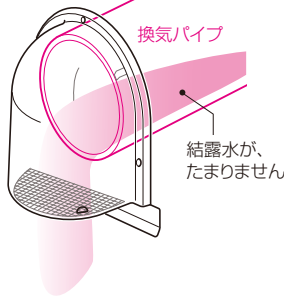

品種追加

寒冷地仕様

パイプフード(鐘型)

関連品
2009
総合カタログ
P851

●結露水や雨水の凍結による、外壁の損傷を防ぎます。

ステンレス製
全5色

脱着可能な防虫ネット付!

SUS10 メッシュ

ビス一本で
脱着可能!

*メッシュとは網目の大きさを表示する単位で
25.4mm間にある個数を表します。

ボディーと同色!
カラー塗装ビス付

適合ダクト (内径)	品番	色	入数	標準価格
φ100	PYK-S100KA^色	シルバー	1	—
φ150	PYK-S150KA^色		1	—

シルバーの他に、□には色品番のM(ミルクイーホワイト)、B(茶)、K(ブラック)、CG(シャンパンゴールド)が入ります。

新発売

吊りバンド用

バンドフックサドル

関連品
2009
総合カタログ
P869

- ●吊りバンドによる木柱等へのダクト、換気パイプ等の取り付け(支持)に使用します。
- ●差し込むだけで、簡単確実に取り付けられます。
- ●解除も簡単にできます。

■サドルを2コ使用すれば、パイプ等を並べて固定できます。

■サドルの解除方法

許容静荷重: 20N(2kgf)
使用温度: 60℃迄

品番	適合吊りバンド	適合ダクト径	入数	標準価格
MDBP-8S	MDBP-8	φ30mm以上	10/袋	60

品種追加

美しいフォルムのヨーロッパタイプ

ミラメッシュ®(ステンレス仕様)

関連品
2009
総合カタログ
P1012~

- ●ラックを現場に合わせて加工できる! だから急な電路変更やイレギュラーな施工現場でもラクラク対応できます。
- ●インテリアを感じさせる美しいワイヤーフレーム。ホコリがたまりにくいクリーン構造です。

サイズ
10,20,30

*各種付属品もステンレス製で
取り揃えています。

直線ラック&各種分岐&付属品

ステンレス製

■直線ラック
全長3m