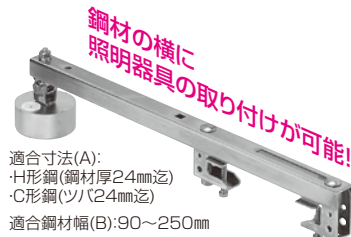

## 丸ボックス

■許容静荷重

品番	適合鋼材幅(B)	適合寸法(A)	標準価格
SGBJ-10	60~105mm	H形鋼(鋼材厚20mm迄)-C形鋼(ツバ20mm迄)	2,500
SGBJ-15	90~155mm	H形鋼(鋼材厚20mm迄)-C形鋼(ツバ20mm迄)	2,690
SGBJ-20	140~205mm	H形鋼(鋼材厚20mm迄)-C形鋼(ツバ20mm迄)	2,900
SGBJ-30	240~305mm	H形鋼(鋼材厚20mm迄)-C形鋼(ツバ20mm迄)	3,140
SGBJ-40	250~400mm	H形鋼(鋼材厚24mm迄)-C形鋼(ツバ24mm迄)	3,340

## 丸フランジ

適合寸法(A):  
・H形鋼(鋼材厚24mm迄)  
・C形鋼(ツバ24mm迄)  
適合鋼材幅(B):90~250mm

■許容静荷重

品番	標準価格
SGBF-55U	2,860

## 丸ボックス

適合寸法(A):  
・H形鋼(鋼材厚24mm迄)  
・C形鋼(ツバ24mm迄)  
適合鋼材幅(B):90~250mm

■許容静荷重

品番	標準価格
SGBJ-55U	4,020