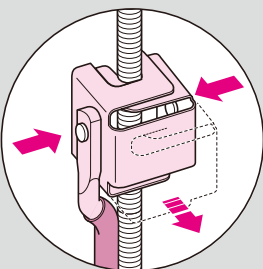

### 解除も簡単!

- ケーブルハンガーをボルトから外す場合は、本体両側を押さえながらボルトから抜いて下さい。

品番	適合ケーブル	φD	φd	L	入数	標準価格
SCH-TS	VVFケーブル 丸形ケーブル	30	5	79	20	148
SCH-T		60	6	97	20	167
SCH-TL		80	6	120	20	190

■ダブルタイプ

品番	適合ケーブル	φD	φd	L	入数	標準価格
SCH-TW	VVFケーブル 丸形ケーブル	60	6	97	10	275
SCH-TLW		80	6	120	10	315