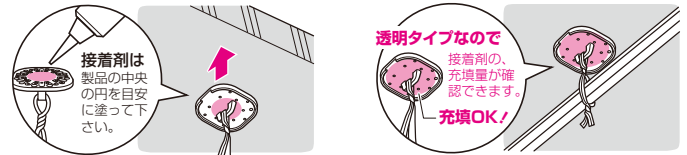

接着剤の充填量が確認できる透明タイプ

① 接着剤を塗り、天井面にシッカリ貼り付けます。
※接着剤の充填量を目で確認して下さい。

② 貼り付け固定後、バインド線でケーブルを固定します。

バインド線長さ	品番	適合ケーブル	入数	標準価格
130mm	SCH-5RS	VVFケーブル・丸形ケーブル	50/袋	37