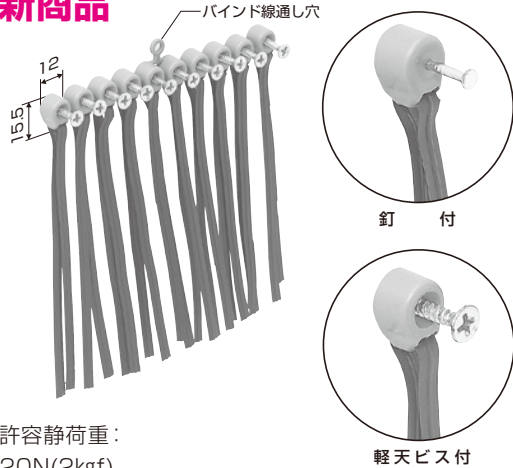

新商品

許容静荷重:
20N(2kgf)