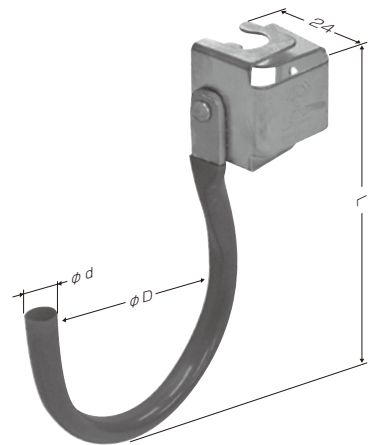

かわら版

152号

MIRAI 未来工業株式会社

Mirai ニュース

取り付けワンタッチ!!

ケーブルハンガー(鉄製)

2009
総合カタログ
未掲載

- ●二重天井等、吊りボルトへのVVFケーブルの取り付け(支持)に使用します。
- ●吊りボルトへの取り付けワンタッチ! 解除も簡単です。
- ●ビニール被覆が施してありますからケーブルを傷つけません。

新構造

押し込むだけで 取り付け完了

3分ボルト用