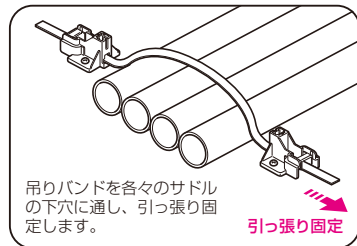

# バンドフックサドル

関連品  
2009  
総合カタログ  
P869

- 吊りバンドによる木柱等へのダクト、換気パイプ等の取り付け(支持)に使用します。
- 差し込むだけで、簡単確実に取り付けられます。
- 解除も簡単にできます。

■サドルを2コ使用すれば、パイプ等を並べて固定できます。

■サドルの解除方法

許容静荷重: 20N(2kgf)  
使用温度: 60℃迄

品番	適合吊りバンド	適合ダクト径	入数	標準価格
MDBP-8S	MDBP-8	φ30mm以上	10/袋	60