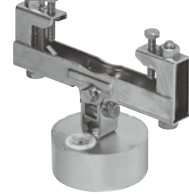

丸ボックス

■許容静荷重

品番	適合鋼材幅(B)	適合寸法(A)	標準価格
SGBJ-10	60~105mm	H形鋼(鋼材厚20mm迄)-C形鋼(ツバ20mm迄)	2,500
SGBJ-15	90~155mm	H形鋼(鋼材厚20mm迄)-C形鋼(ツバ20mm迄)	2,690
SGBJ-20	140~205mm	H形鋼(鋼材厚20mm迄)-C形鋼(ツバ20mm迄)	2,900
SGBJ-30	240~305mm	H形鋼(鋼材厚20mm迄)-C形鋼(ツバ20mm迄)	3,140
SGBJ-40	250~400mm	H形鋼(鋼材厚24mm迄)-C形鋼(ツバ24mm迄)	3,340