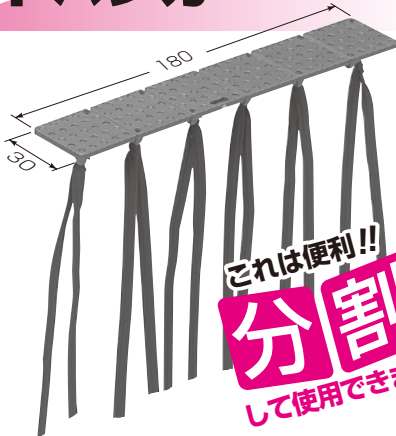

## バインドハンガー(6連タイプ)

接着剤 **無**

接着剤 **付**

許容静荷重：  
9.8N(1.0kgf)

粘着テープ **付**

許容静荷重：  
2.9N(0.3kgf)

これは便利!!  
**分割**  
 して使用できます

- 二重天井を吊る前の先行配線に最適なケーブル用ハンガーです。
- 分割して使用できる6連タイプです。(手で折り取れます。)