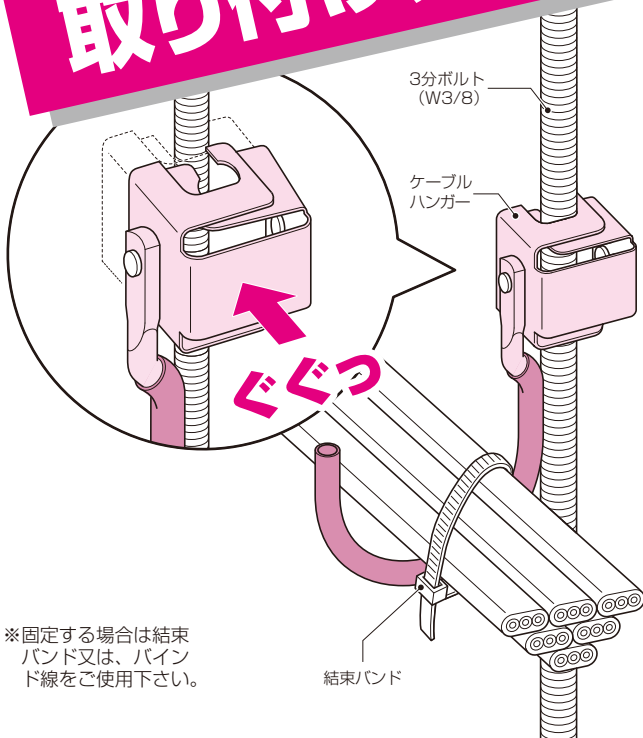

かわら版

152号

MIRAI 未来工業株式会社

Mirai ニュース

取り付けワンタッチ!!

ケーブルハンガー(鉄製)

2009
総合カタログ
未掲載

- ●二重天井等、吊りボルトへのVVFケーブルの取り付け(支持)に使用します。
- ●吊りボルトへの取り付けワンタッチ! 解除も簡単です。
- ●ビニール被覆が施してありますからケーブルを傷つけません。

新構造

押し込むだけで 取り付け完了

3分ボルト用