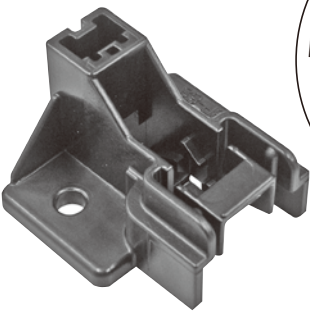

# バンドフックサドル

関連品  
2009  
総合カタログ  
P869

- 吊りバンドによる木柱等へのダクト、換気パイプ等の取り付け(支持)に使用します。
- 差し込むだけで、簡単確実に取り付けられます。
- 解除も簡単にできます。

■サドルを2コ使用すれば、パイプ等を並べて固定できます。

■サドルの解除方法

許容静荷重: 20N(2kgf)  
使用温度: 60℃迄

品番	適合吊りバンド	適合ダクト径	入数	標準価格
MDBP-8S	MDBP-8	φ30mm以上	10/袋	60