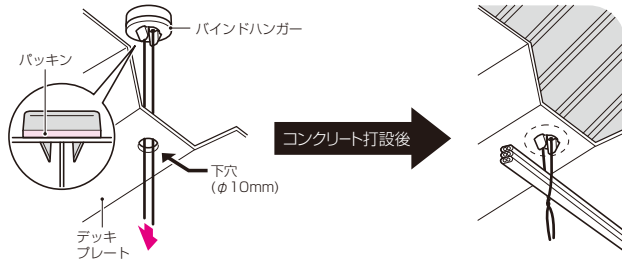

水漏れしにくいパッキン付き!

- ①デッキプレートに下穴(φ10mm)をあけます。
- ②下穴にバインドハンガーをはめ、デッキプレートにツメがパチンと掛かるまで押し込みます
- ③コンクリート打設後、バインド線でケーブルを固定します。

バインド線長さ	品番	適用	適合ケーブル	入数	標準価格
210mm	SCH-10S	・デッキプレート厚 (0.8mm~1.6mm) ・下穴ドリル径(φ10mm)	VVFケーブル 丸形ケーブル	50/袋	53

バインドハンガー (10連タイプ)

- ●木間仕切り等への先行配線等に使用するケーブル用ハンガーです。
- ●10連タイプでバインド線通し穴付きですから、ベルトなどに固定して作業が出来ます。
- ●軽天ビス付は、軽量木間仕切り・木間仕切りどちらも使えます。

関連品
2009
総合カタログ
P441,447