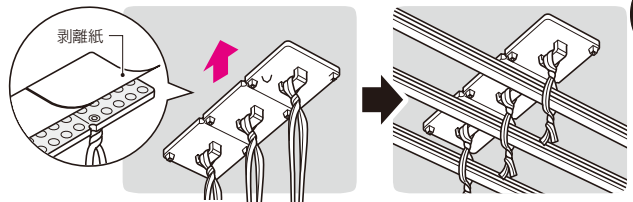

① 粘着テープの剥離紙を剥がし、天井面にシッカリ貼り付けます。

② 貼り付け固定後、バインド線でケーブルを固定します。

バインド線長さ	種類	品番(色)	適合ケーブル	入数	標準価格
130mm	接着剤 無	SCH-6V	VVFケーブル 丸型ケーブル	10/袋	200
	接着剤 付	SCH-6VN		10/袋	390
	粘着テープ付	SCH-6VT		10/袋	290