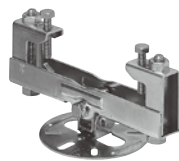

照明器具 支持金具

丸フランジ

■許容静荷重

品番	適合鋼材幅(B)	適合寸法(A)	標準価格
SGBF-10	60~105mm	H形鋼(鋼材厚20mm迄)-C形鋼(ツバ20mm迄)	1,520
SGBF-15	90~155mm	H形鋼(鋼材厚20mm迄)-C形鋼(ツバ20mm迄)	1,720
SGBF-20	140~205mm	H形鋼(鋼材厚20mm迄)-C形鋼(ツバ20mm迄)	1,940
SGBF-30	240~305mm	H形鋼(鋼材厚20mm迄)-C形鋼(ツバ20mm迄)	2,180
SGBF-40	250~400mm	H形鋼(鋼材厚24mm迄)-C形鋼(ツバ24mm迄)	2,370