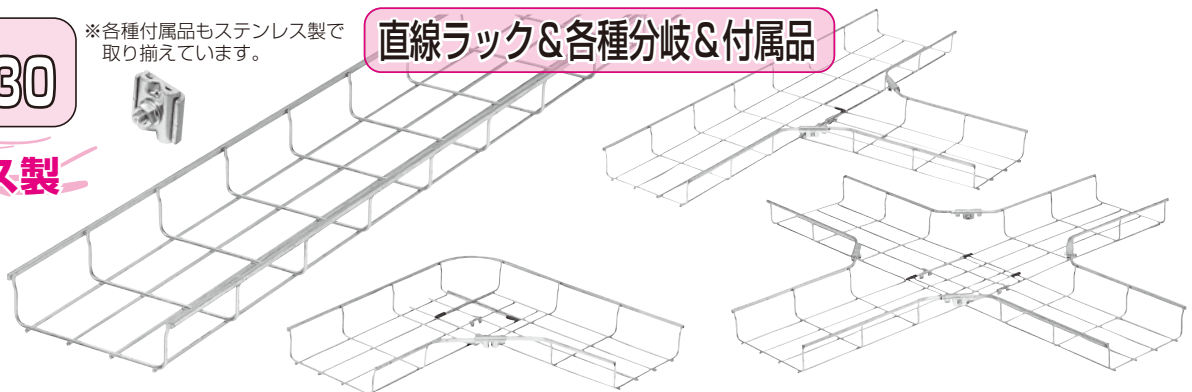

# ミラメッシュ®(ステンレス仕様)

関連品  
2009  
総合カタログ  
P1012~

- ラックを現場に合わせて加工できる! だから急な電路変更やイレギュラーな施工現場でもラクラク対応できます。
- インテリアを感じさせる美しいワイヤーフレーム。ホコリがたまりにくいクリーン構造です。

サイズ  
10,20,30

\*各種付属品もステンレス製で  
取り揃えています。

直線ラック&各種分岐&付属品

ステンレス製

■直線ラック  
全長3m

品種追加

ビームトラック®

下準備無し、すべて組付け済み!

2009  
総合カタログ  
1155~