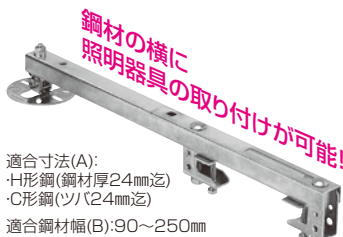

## 丸ボックス

■許容静荷重

品番	適合鋼材幅(B)	適合寸法(A)	標準価格
SGBJ-10	60~105mm	H形鋼(鋼材厚20mm迄)-C形鋼(ツバ20mm迄)	2,500
SGBJ-15	90~155mm	H形鋼(鋼材厚20mm迄)-C形鋼(ツバ20mm迄)	2,690
SGBJ-20	140~205mm	H形鋼(鋼材厚20mm迄)-C形鋼(ツバ20mm迄)	2,900
SGBJ-30	240~305mm	H形鋼(鋼材厚20mm迄)-C形鋼(ツバ20mm迄)	3,140
SGBJ-40	250~400mm	H形鋼(鋼材厚24mm迄)-C形鋼(ツバ24mm迄)	3,340

## 丸フランジ

適合寸法(A):  
・H形鋼(鋼材厚24mm迄)  
・C形鋼(ツバ24mm迄)  
適合鋼材幅(B):90~250mm

■許容静荷重

品番	標準価格
SGBF-55U	2,860