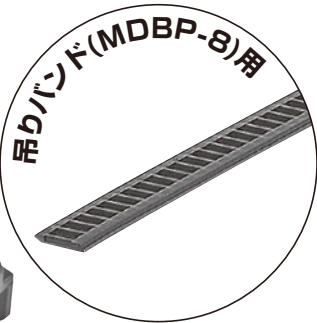

# バンドフックサドル

関連品  
2009  
総合カタログ  
P869

- 吊りバンドによる木柱等へのダクト、換気パイプ等の取り付け(支持)に使用します。
- 差し込むだけで、簡単確実に取り付けられます。
- 解除も簡単にできます。

■サドルを2コ使用すれば、パイプ等を並べて固定できます。

■サドルの解除方法

許容静荷重: 20N(2kgf)  
使用温度: 60℃迄

品番	適合吊りバンド	適合ダクト径	入数	標準価格
MDBP-8S	MDBP-8	φ30mm以上	10/袋	60