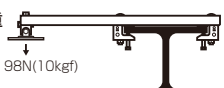

品番	標準価格
SGBF-55U	2,860