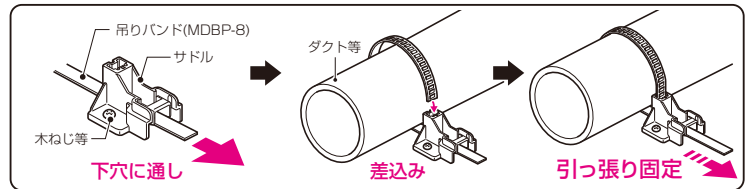

バンドフックサドル

関連品
2009
総合カタログ
P869

- ●吊りバンドによる木柱等へのダクト、換気パイプ等の取り付け(支持)に使用します。
- ●差し込むだけで、簡単確実に取り付けられます。
- ●解除も簡単にできます。