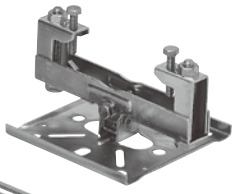

品種追加

ビームトラック®

下準備無し、すべて組付け済み!

2009
総合カタログ
1155~

SGB シリーズ

照明器具 支持金具

丸フランジ

■許容静荷重

品番	適合鋼材幅(B)	適合寸法(A)	標準価格
SGBF-10	60~105mm	H形鋼(鋼材厚20mm迄)-C形鋼(ツバ20mm迄)	1,520
SGBF-15	90~155mm	H形鋼(鋼材厚20mm迄)-C形鋼(ツバ20mm迄)	1,720
SGBF-20	140~205mm	H形鋼(鋼材厚20mm迄)-C形鋼(ツバ20mm迄)	1,940
SGBF-30	240~305mm	H形鋼(鋼材厚20mm迄)-C形鋼(ツバ20mm迄)	2,180
SGBF-40	250~400mm	H形鋼(鋼材厚24mm迄)-C形鋼(ツバ24mm迄)	2,370

丸ボックス

■許容静荷重

品番	適合鋼材幅(B)	適合寸法(A)	標準価格
SGBJ-10	60~105mm	H形鋼(鋼材厚20mm迄)-C形鋼(ツバ20mm迄)	2,500
SGBJ-15	90~155mm	H形鋼(鋼材厚20mm迄)-C形鋼(ツバ20mm迄)	2,690
SGBJ-20	140~205mm	H形鋼(鋼材厚20mm迄)-C形鋼(ツバ20mm迄)	2,900
SGBJ-30	240~305mm	H形鋼(鋼材厚20mm迄)-C形鋼(ツバ20mm迄)	3,140
SGBJ-40	250~400mm	H形鋼(鋼材厚24mm迄)-C形鋼(ツバ24mm迄)	3,340

丸フランジ

適合寸法(A):
・H形鋼(鋼材厚24mm迄)
・C形鋼(ツバ24mm迄)
適合鋼材幅(B):90~250mm

■許容静荷重

品番	標準価格
SGBF-55U	2,860

丸ボックス

適合寸法(A):
・H形鋼(鋼材厚24mm迄)
・C形鋼(ツバ24mm迄)
適合鋼材幅(B):90~250mm

■許容静荷重

品番	標準価格
SGBJ-55U	4,020

角フランジ

■許容静荷重

振れ止め用ボルト付

品番	適合鋼材幅(B)	適合寸法(A)	標準価格
SGBK-10	60~105mm	H形鋼(鋼材厚20mm迄)-C形鋼(ツバ20mm迄)	2,660
SGBK-15	90~155mm	H形鋼(鋼材厚20mm迄)-C形鋼(ツバ20mm迄)	3,000
SGBK-20	140~205mm	H形鋼(鋼材厚20mm迄)-C形鋼(ツバ20mm迄)	3,390
SGBK-30	240~305mm	H形鋼(鋼材厚20mm迄)-C形鋼(ツバ20mm迄)	3,800
SGBK-40	250~400mm	H形鋼(鋼材厚24mm迄)-C形鋼(ツバ24mm迄)	4,140

SGP シリーズ

SGH シリーズ

丸ボックス

丸パイプ 角パイプ

■許容静荷重

品番	適合鋼材幅(B)	適合鋼材高さ(H)	標準価格
SGPJ-10	60~105mm	100mm以下	2,900
SGPJ-15	90~155mm	150mm以下	3,220
SGPJ-20	140~205mm	200mm以下	3,390

丸ボックス

■許容静荷重

品番	適合鋼材幅(B)	標準価格
SGHJ-15	90~150mm	3,510
SGHJ-20	150~225mm	3,870