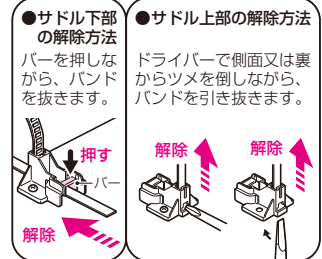

# バンドフックサドル

関連品  
2009  
総合カタログ  
P869

- 吊りバンドによる木柱等へのダクト、換気パイプ等の取り付け(支持)に使用します。
- 差し込むだけで、簡単確実に取り付けられます。
- 解除も簡単にできます。

■サドルを2コ使用すれば、パイプ等を並べて固定できます。

■サドルの解除方法

許容静荷重: 20N(2kgf)  
使用温度: 60℃迄

品番	適合吊りバンド	適合ダクト径	入数	標準価格
MDBP-8S	MDBP-8	φ30mm以上	10/袋	60