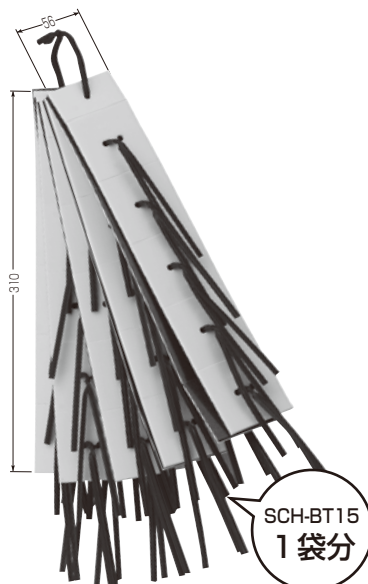

## バインドハンガー(エコノミー) 連結タイプ

粘着テープ **付**

**SCH-BT210**  
(10個×5束)

許容静荷重：  
9.8N(1kgf)

**SCH-BT15**  
(5個×10束)

許容静荷重：  
20N(2kgf)

SCH-BT15  
1袋分

- 二重天井を吊る前の先行配線等に使用するケーブル用ハンガーです。
- 剥離紙から製品だけを片手で剥がせますから高所作業等に最適です。
- 連結タイプなので一個づつ剥離紙を剥がす手間が省け、作業がスピーディ。使用後も残った剥離紙をまとめて処分できます。
- 強力テープ付きですから、即時施工ができます。