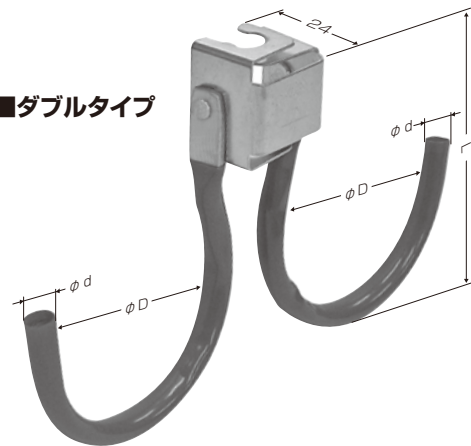

■ダブルタイプ

許容静荷重: 59N(6kgf)

解除も簡単!

- ●ケーブルハンガーをボルトから外す場合は、本体両側を押さえながらボルトから抜いて下さい。