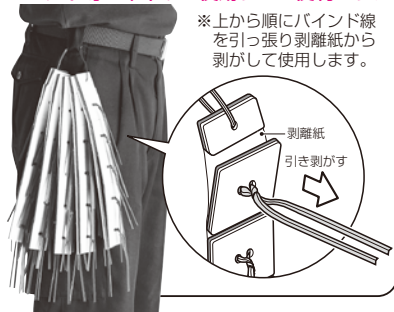

※上から順にバインド線
を引っ張り剥離紙から
剥がして使用します。