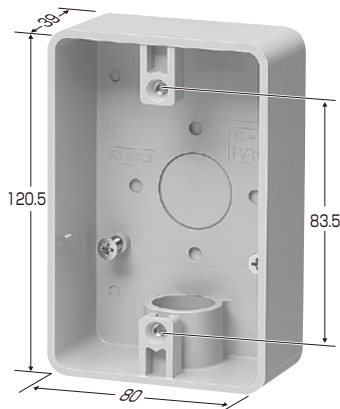

2010
総合カタログ
P781

スリーブ&キャップ付

*スリーブとキャップ単品のご注文も承ります。

高耐
候性 耐衝
撃性

防水コンセントにピッタリの
ワイドサイズ!

品番	色	規格	ケース 入数	最小 入数	標準価格
PVR16-BC1J	ベージュ	VE14・16 (1方出)	20	1	520
PVR16-BC1M	ミルクイーホワイト				

新発売

ミライのPF複層波付管