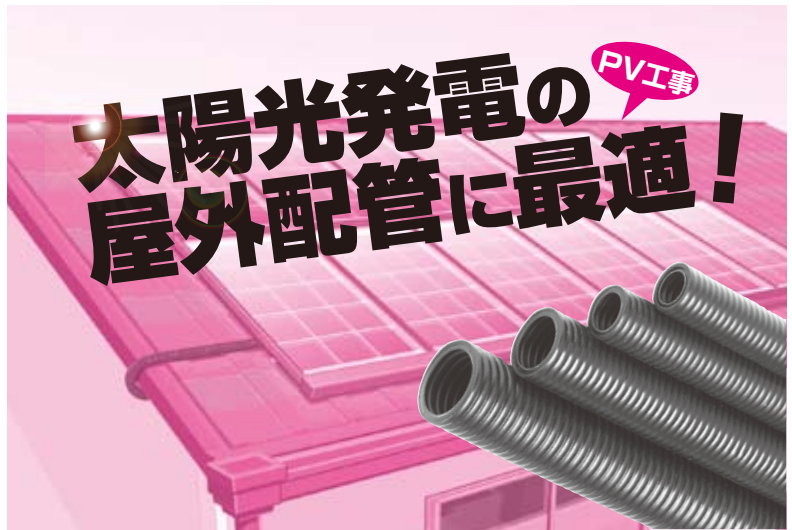

★★付属品も一緒にご利用下さい。★★

黒・ミルキーホワイト追加!

コネクタ

JIS C8412 (PS)

カップリング

■ミラフレキ

品番(色)		外径 (φDmm)	近似内径 (φDmm)	長さ 把(m)	重量 把(kg)	入数	標準価格
黒	ミルキーホワイト						
MF-14K	MF-14M	φ21.5	φ14	50	約9	1	オープン
MF-16K	MF-16M	φ23	φ16	50	10	1	オープン
MF-22K	MF-22M	φ30.5	φ22	50	16	1	オープン
MF-28K	MF-28M	φ36.5	φ28	30	13	1	オープン

■コネクタ (ワンタッチ型)

品番(色)		適合	入数	標準価格
黒	ミルキーホワイト			
FPK-16YK	FPK-16YM	PF管16	10/袋	96
FPK-22YK	FPK-22YM	PF管22	10/袋	122
FPK-28YK	FPK-28YM	PF管28	10/袋	224

■カップリング (ワンタッチ型)

品番(色)		適合	入数	標準価格
黒	ミルキーホワイト			
FPC-16YK	FPC-16YM	PF管16	10/袋	88
FPC-22YK	FPC-22YM	PF管22	10/袋	107
FPC-28YK	FPC-28YM	PF管28	10/袋	204

2010年度 総合カタログの訂正とお詫び

2010
総合カタログ
P775

品番訂正

VE管クリップ
(H・L形鋼用)

誤

品番
SGKM-16F
SGKM-22F
SGKL-16F
SGKL-22F

正

品番
SGKM-16V
SGKM-22V
SGKL-16V
SGKL-22V

ホームページ <http://www.mirai.co.jp/> Eメール mirai@mirai.co.jp

ミライ商品は皆様のご要望から生まれた商品です!

お気軽にご要望・ご意見をお聞かせ下さい。

JIS認証取得

MIRAI
未来工業株式会社

本社: 大垣市外・輪之内町 〒503-0295 TEL (0584)68-0001(代) FAX (0584)69-3900
支店: 仙台: TEL (022) 367-8250(代) FAX (022) 367-8232 新潟: TEL (025) 269-0269(代) FAX (025) 269-0234
東京: TEL (03) 3242-7871(代) FAX (03) 3242-7870 名古屋: TEL (052) 249-1021(代) FAX (052) 249-2115
大阪: TEL (06) 6765-4810(代) FAX (06) 6765-4814 福岡: TEL (092) 937-2216(代) FAX (092) 937-2223
住設部: TEL (0584) 68-0028(代) FAX (0584) 69-5602

営業所: 札幌: TEL (011) 663-3233(代) FAX (011) 663-3288 旭川: TEL (0166) 21-8848(代) FAX (0166) 26-6673
盛岡: TEL (019) 637-7097(代) FAX (019) 637-7099 仙台: TEL (022) 367-8250(代) FAX (022) 367-8232
郡山: TEL (024) 991-8898(代) FAX (024) 991-8897 新潟: TEL (025) 269-0269(代) FAX (025) 269-0234
松本: TEL (0263) 97-3141(代) FAX (0263) 97-3142 北陸: TEL (076) 292-3611(代) FAX (076) 292-2151
水戸: TEL (0295) 52-2155(代) FAX (0295) 53-0087 さいたま: TEL (048) 652-9221(代) FAX (048) 666-9344
東京: TEL (03) 3242-7871(代) FAX (03) 3242-7870 千葉: TEL (043) 227-1605(代) FAX (043) 227-3358
横浜: TEL (045) 313-5591(代) FAX (045) 313-5622 静岡: TEL (054) 236-1505(代) FAX (054) 236-1506
名古屋: TEL (052) 249-1021(代) FAX (052) 249-2115 岐阜: TEL (056) 249-1021(代) FAX (056) 249-1263
大垣: TEL (0584) 68-0002(代) FAX (0584) 69-3900 大阪: TEL (06) 6765-4810(代) FAX (06) 6765-4814
神戸: TEL (078) 574-0468(代) FAX (078) 574-0566 高松: TEL (087) 882-2040(代) FAX (087) 882-2023
松山: TEL (089) 921-2905(代) FAX (089) 921-9904 広島: TEL (082) 829-0985(代) FAX (082) 829-0680
福岡: TEL (092) 937-2215(代) FAX (092) 937-2223 大分: TEL (097) 586-5545(代) FAX (097) 586-5546
長崎: TEL (095) 43-0575(代) FAX (095) 43-6730 熊本: TEL (0968) 38-5622(代) FAX (0968) 38-2963
鹿児島: TEL (099) 250-6311(代) FAX (099) 284-1326 沖縄: TEL (098) 860-7919(代) FAX (098) 860-7929
工場: 札幌、山形、茨城第1、茨城第2、茨城第3、大垣、養老、熊本第1、熊本第2

※このカタログは、H22年4月現在のものです。尚、掲載しております商品の価格には、消費税は含まれておりません。ご購入の際には、消費税が附加されます。(当カタログからの無断転載はたかくお断りします。)

※沖縄及び離島価格は、別途お問い合わせ下さい。