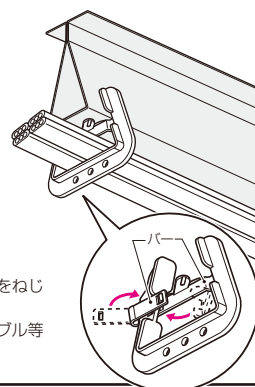

- ①デッキプレートにデッキハンガーをねじってはめ込みます。
- ②ハンガーのバーでロックし、ケーブル等を通します。

〈Nデッキへの取り付け〉

アーチ部をニッパーで切り取って
 からFデッキと同じ手順で取付
 けます。

品番	適合	入数	標準価格
SDH-FN1	VVFケーブル・丸形ケーブル・PF管(16)×2本	10/袋	70

3分・M10
 4分・M12
 ボルト兼用

新発売

吊りボルト用 ロックバンド

2010
 総合カタログ
 P290-448

ボルトへの取り付け&ケーブルの固定が

超簡単

ワンタッチで吊りボルト
 に取り付けできます。

※クルッと回して取り付けるだけ！

CD・PF管等の
 固定にも
 使用できます。

バンドの解除も
 簡単！

※バーを倒しながら緩めるだけ。

品番	適合径	適合	入数	標準価格
SCH-LF2T	φ17~φ40mm	VVFケーブル・丸形ケーブル	10/袋	150