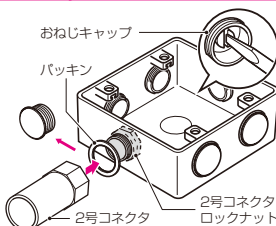

釘穴径：φ2.8mm×5

品番	適合VU管 サイズ	入数	標準価格
BKVU-50	50	10/袋	80
BKVU-75	75	10/袋	120
BKVU-100	100	10/袋	150

新発売

中形四角(浅型) PVKボックス® (防水タイプ)

JIS C8435 (ボックス) (PS) (ボックス)

2010
総合カタログ
P787

IPX3

高耐
候性 耐衝
撃性

■おねじキャップ付

屋外使用に便利な
防雨型!

ボックスと蓋の境目がない
**スマート
デザイン**

■ノック無

パッキン付

■適合コネクタ(おねじキャップ付)

コネクタ種類	品番(サイズ)
2号コネクタ	VE管 2K-14,2K-16,2K-22
Gタイプ	CD管 CDK-16G,CDK-22G
	PF管 MFSK-16G,MFSK-22G

■おねじキャップ付