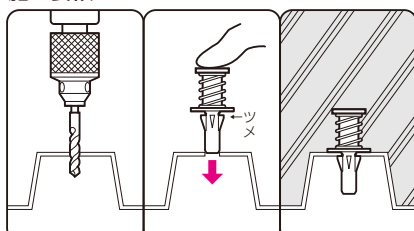

種類	品番	適用	適合	入数	標準価格
新 粘着テープ無	SCH-10	・デッキプレート厚 (0.8~1.6mm)	VVFケーブル 丸形ケーブル	50/袋	47
粘着テープ付	SCH-10T	・下穴ドリル径(φ5mm)		10/袋	65

新発売

ミライのプラスチック製インサート

カラー・ヘッダーインサート (デッキプレート用)

2010
総合カタログ
P472

施工要領

①デッキプレートに下穴をあけます。
②インサートのツメが下穴に入るまで、押し込みます。
③インサート周り全体にコンクリートが回るようコンクリート打設します。