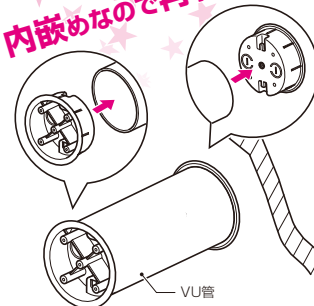

新発売

VU管支持具 パイセッター

2010
総合カタログ
P507

VU管をボイド管として使用する場合の固定に!!

釘取付穴
×5ヶ所

施工条件に応じて、取り
付け箇所を選べます。

釘1本でVU管の
固定が可能!!

内嵌めなので再利用可能

釘穴径：φ2.8mm×5

品番	適合VU管 サイズ	入数	標準価格
BKVU-50	50	10/袋	80
BKVU-75	75	10/袋	120
BKVU-100	100	10/袋	150

新発売

中形四角(浅型) PVKボックス® (防水タイプ)

JIS C8435 (ボックス) (PS) (ボックス)

2010
総合カタログ
P787

IPX3

高耐
候性 耐衝
撃性