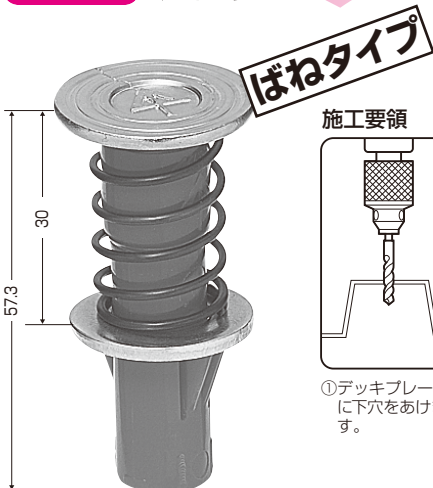

2010
総合カタログ
P452

粘着テープ付と無の2種類。

お値打ちな「粘着テープ無」が
加わりました!

デッキプレートにφ5mmの下穴をあけ、差し込むだけの

簡単施工

※粘着テープ付は、下階への
トロ漏れも防止できます。

バインド線長さ：
200mm

許容静荷重：
20N(2kgf)

種類	品番	適用	適合	入数	標準価格
新 粘着テープ無	SCH-10	・デッキプレート厚 (0.8~1.6mm)	VVFケーブル 丸形ケーブル	50/袋	47
粘着テープ付	SCH-10T	・下穴ドリル径(φ5mm)		10/袋	65

新発売

ミライのプラスチック製インサート

カラー・ヘッダーインサート (デッキプレート用)

2010
総合カタログ
P472

施工要領

①デッキプレートに下穴をあけます。
②インサートのツメが下穴に入るまで、押し込みます。
③インサート周り全体にコンクリートが回るようコンクリート打設します。

下穴に押し込むだけの
簡単取付! **コンパクト** **豊富なカラー**
※配筋も苦になりません。 **5色 赤白黄青緑**

3分ボルト用(W3/8)
●埋設深さ：30mm ●引抜強度：14.00kN (1,430kgf)
(試験時のコンクリート 圧縮強度の平均値：23.5N/mm²)

※引抜強度(破壊荷重)はコンクリート強度により異なります。

品番	色	適用	ケース入数	最小入数	標準価格
NDB-3R	赤	・デッキプレート厚 (0.8~2.3mm) ・下穴ドリル径 (φ15~φ16mm)	200	50/袋	99
NDB-3W	白				
NDB-3Y	黄				
NDB-3B	青				
NDB-3G	緑				