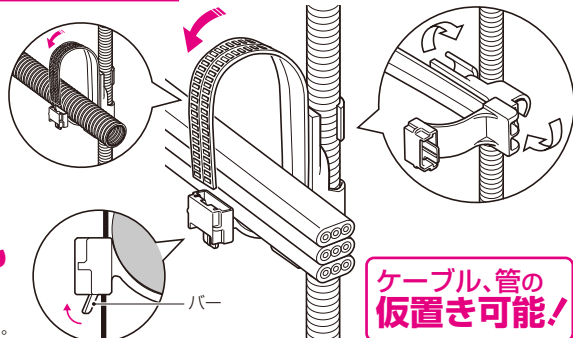

- ①デッキプレートにデッキハンガーをねじってはめ込みます。
- ②ハンガーのバーでロックし、ケーブル等を通します。

〈Nデッキへの取り付け〉

アーチ部をニッパーで切り取って
 からFデッキと同じ手順で取付
 けます。

品番	適合	入数	標準価格
SDH-FN1	VVFケーブル・丸形ケーブル・PF管(16)×2本	10/袋	70

3分・M10
 4分・M12
 ボルト兼用

新発売

吊りボルト用 ロックバンド

2010
 総合カタログ
 P290-448

ボルトへの取り付け&ケーブルの固定が

超簡単

ワンタッチで吊りボルト
 に取り付けできます。

※クルッと回して取り付けるだけ！

CD・PF管等の
 固定にも
 使用できます。

バンドの解除も
 簡単！

※バーを倒しながら緩めるだけ。

品番	適合径	適合	入数	標準価格
SCH-LF2T	φ17~φ40mm	VVFケーブル・丸形ケーブル	10/袋	150