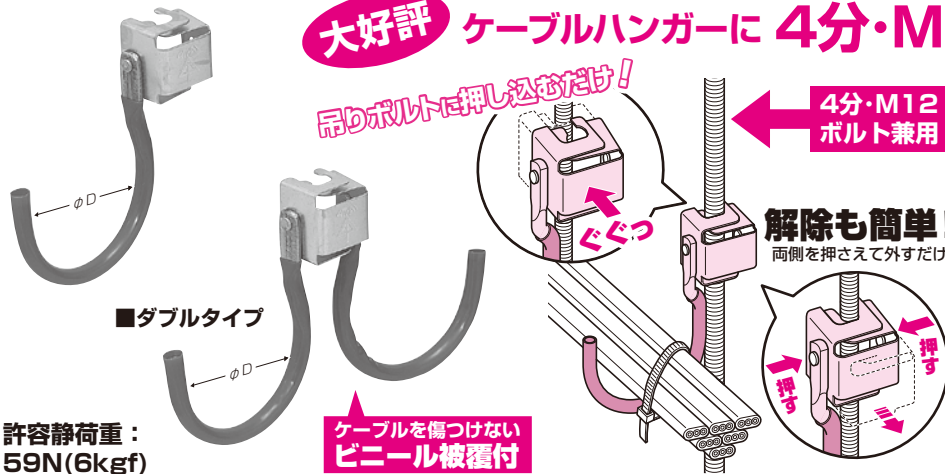

新発売

取り付けワンタッチ!

VVFケーブル・丸形ケーブル用

2010
総合カタログ
P449

ケーブルハンガー (ボルトクリップ付)

大好評 ケーブルハンガーに 4分・M12ボルト用登場!

許容静荷重：
59N(6kgf)

ケーブルを傷つけない
ビニール被覆付

品番	φD	入数	標準価格
SCH-TS4	30	20	167
SCH-T4	60	20	180
SCH-TL4	80	20	210

■ダブルタイプ

品番	φD	入数	標準価格
SCH-TW4	60	10	290
SCH-TLW4	80	10	330

新発売

デッキプレート用 バインドハンガー

2010
総合カタログ
P452

粘着テープ付と無の2種類。

お値打ちな「粘着テープ無」が
加わりました!

デッキプレートにφ5mmの下穴をあけ、差し込むだけの

簡単施工

※粘着テープ付は、下階への
トロ漏れも防止できます。