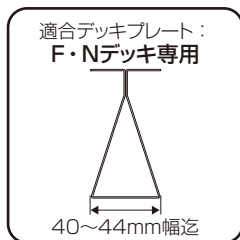

新発売

F・Nデッキ用 デッキハンガー

2010
 総合カタログ
 P452

色：グレー

下穴不要 デッキプレートに
 挟み込むだけ！

デッキプレートへの
 ケーブル支持に！

ねじって挟み込む
 簡単取付！

許容静荷重：
 9.8N(1kgf)

- ①デッキプレートにデッキハンガーをねじってはめ込みます。
- ②ハンガーのバーでロックし、ケーブル等を通します。

〈Nデッキへの取り付け〉

アーチ部をニッパーで切り取って
 からFデッキと同じ手順で取付
 けます。

品番	適合	入数	標準価格
SDH-FN1	VVFケーブル・丸形ケーブル・PF管(16)×2本	10/袋	70

3分・M10
 4分・M12
 ボルト兼用

新発売

吊りボルト用 ロックバンド

2010
 総合カタログ
 P290-448