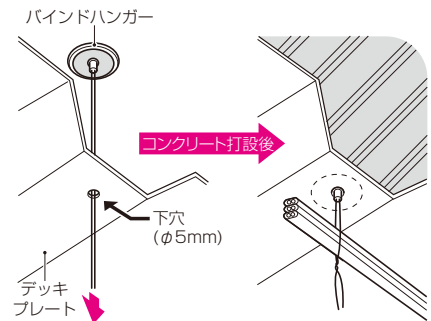

2010
総合カタログ
P452

粘着テープ付と無の2種類。

お値打ちな「粘着テープ無」が
加わりました!

デッキプレートにφ5mmの下穴をあけ、差し込むだけの

簡単施工

※粘着テープ付は、下階への
トロ漏れも防止できます。

バインド線長さ：
200mm

許容静荷重：
20N(2kgf)

種類	品番	適用	適合	入数	標準価格
新 粘着テープ無	SCH-10	・デッキプレート厚 (0.8~1.6mm)	VVFケーブル 丸形ケーブル	50/袋	47
粘着テープ付	SCH-10T	・下穴ドリル径(φ5mm)		10/袋	65

新発売

ミライのプラスチック製インサート

カラー・ヘッダーインサート (デッキプレート用)

2010
総合カタログ
P472

施工要領

①デッキプレートに下穴をあけます。
②インサートのツメが下穴に入るまで、押し込みます。
③インサート周り全体にコンクリートが回るようコンクリート打設します。