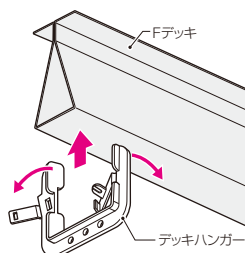

- ①デッキプレートにデッキハンガーをねじってはめ込みます。
- ②ハンガーのバーでロックし、ケーブル等を通します。

〈Nデッキへの取り付け〉

アーチ部をニッパーで切り取って
 からFデッキと同じ手順で取付
 けます。

品番	適合	入数	標準価格
SDH-FN1	VVFケーブル・丸形ケーブル・PF管(16)×2本	10/袋	70

3分・M10
 4分・M12
 ボルト兼用

新発売

吊りボルト用 ロックバンド

2010
 総合カタログ
 P290-448