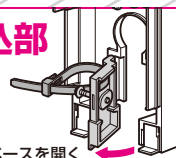

## Mirai ニュース

外壁から壁内へのケーブル引き込み口に!

# シヤープなデザイン

解除可能なケーブルタイ

開閉式の引込部  
後付けOK!

サドルベースを開く

下穴不要の  
ドリルビス

裏ボックスに  
取り付けられる  
ピッチ83.5mm

各部材取り外し不要の  
『一体型』

- ・部品を取り外すことなく作業が行える為、施工が簡単で、高所作業に最適です。
- ・ビスも製品に取り付けてあるので、ねじ込むだけで簡単に取り付けられます。