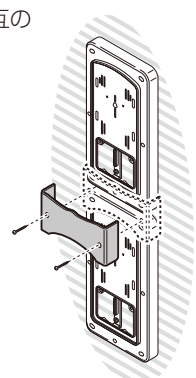

新発売

計器箱取付板用

# 縦列カバー

2013年度  
電材カタログ ②  
P.247

太陽光発電用計器箱の縦列設置に!

- 計器箱取付板2枚を縦列設置する場合の板相互の隙間を隠すための化粧カバーです。
- 太陽光発電の計器箱設置に最適です。(2枚の取付板が一体に見え、美観アップ。)

品番	色	適合取付板	入数	標準価格
<b>BP-C3TLJ</b>	ベージュ	BP-3TL型 BP-3TLH型	1	<b>860</b>
<b>BP-C3TLG</b>	グレー			
<b>BP-C3TLDG</b>	ダークグレー			
<b>BP-C3TLI</b>	アイボリー			
<b>BP-C3TLYB</b>	イエローブラウン			