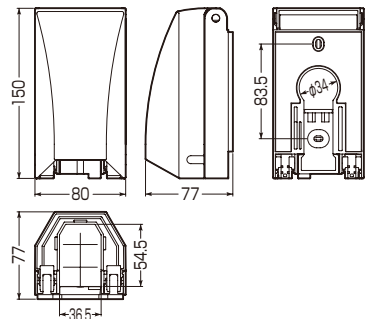

品番	色	適合ケーブル			適合波付管	ケース 入数	最小入数	標準価格
		VVF	同軸	SV・CV・CVT				
WKH-1J	ベージュ	1.6×$\frac{2C}{3C}$-3条 2.0×$\frac{2C}{3C}$-2条	S-3C-FB-8条 S-5C-FB-5条 S-7C-FB-1条	・SVケーブル(8□×3C) ・CVケーブル(8□×3C) ・CVTケーブル(8□)	PF管(22迄)	10	1	1,270
WKH-1M	ミルクィーホワイト							1,270
WKH-1LB	ライトブラウン							1,270
WKH-1G	グレー							1,270
WKH-1K	黒							1,270
WKH-1CG	シャンパンゴールド							1,910