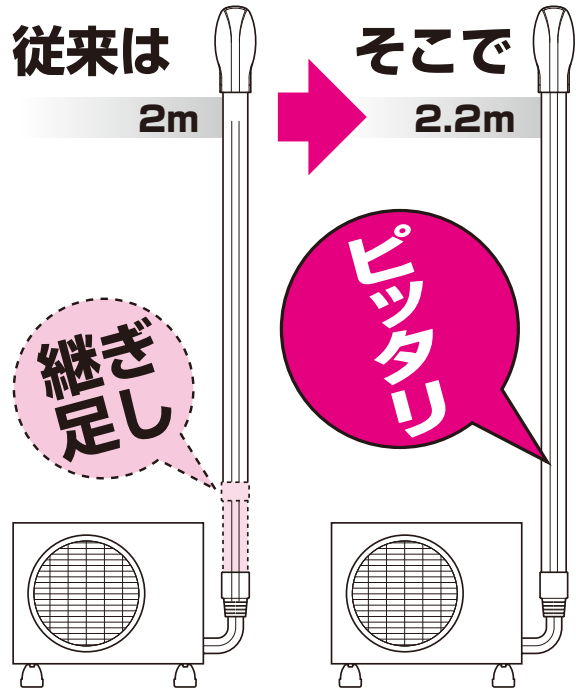

# スツクリライン®E・スツクリライン®

2013年度  
電材カタログ **2**  
P.66-67

全色・全サイズ

全長**2.2m**になりました!

国土交通省仕様適合品

**2.2mの長さが2階用、  
天井高住宅にピッタリ!**

最近の住宅は.....

エアコン開口の**位置が高い**

イメージ **1階用**

従来は

2m

そこで

2.2m

種類	規格	品番(色)					長さ	入数	標準価格
		ミルクホワイト	ダークグレー	チョコレート	ホワイトブラウン	黒			
スツクリラインE	70型	GK-70E22M	GK-70E22DG	GK-70E22T	GK-70E22WB	GK-70E22K	2.2m	6	2,200
	80型	GK-80E22M	GK-80E22DG	GK-80E22T	—	GK-80E22K	2.2m	6	2,500
	100型	GK-100E22M	GK-100E22DG	GK-100E22T	—	GK-100E22K	2.2m	3	3,810
スツクリライン	70型	GK-70-22M	GK-70-22DG	GK-70-22T	GK-70-22WB	GK-70-22K	2.2m	6	2,200
	80型	GK-80-22M	GK-80-22DG	GK-80-22T	—	GK-80-22K	2.2m	6	2,500
	100型	GK-100-22M	GK-100-22DG	GK-100-22T	—	GK-100-22K	2.2m	3	3,810
	140型	GK-140-22M	—	—	—	—	2.2m	3	5,590