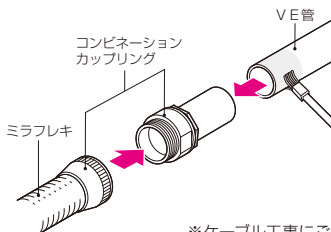

# コンビネーションカップリング

2013年度  
電材カタログ  
P.250

ミラフレキ側

〈防水型〉

VE管側

- ミラフレキとVE管相互の接続に使用します。

※ケーブル工事にご使用下さい。

ページ	品番(色)			適合管		φD1	φD2	L	入数	標準価格
	ミルキーホワイト	グレー	黒	ミラフレキ	VE管					
FPVE-14F	FPVE-14FM	FPVE-14FH	FPVE-14FK	14	14	22	33.5	76	10/袋	370
FPVE-16F	FPVE-16FM	FPVE-16FH	FPVE-16FK	16	16	26	35	82	10/袋	390
FPVE-22F	FPVE-22FM	FPVE-22FH	FPVE-22FK	22	22	30	44	98	10/袋	490
FPVE-28F	FPVE-28FM	FPVE-28FH	FPVE-28FK	28	28	40	53	116	10/袋	690
FPVE-36F	FPVE-36FM	FPVE-36FH	FPVE-36FK	36	36	50	66	132.5	1	1,050