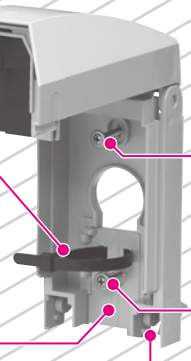

# シヤープなデザイン

解除可能なケーブルタイ

開閉式の引込部  
後付けOK!

サドルベースを開く

下穴不要の  
ドリルビス

裏ボックスに  
取り付けられる  
ピッチ83.5mm

各部材取り外し不要の  
『一体型』

- ・部品を取り外すことなく作業が行える為、施工が簡単で、高所作業に最適です。
- ・ビスも製品に取り付けてあるので、ねじ込むだけで簡単に取り付けられます。