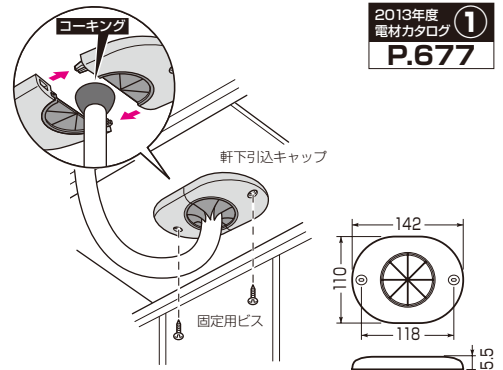

# 軒下引込キャップ

2013年度  
電材カタログ ①  
P.677

- 軒下・外壁へのケーブル引き込み部の化粧カバーに使用します。
- 分割式で施工が簡単。

色:ミルキーホワイト

アンカープラグ付もあります。

- ケイカル板や柱などの下地がなく、ビスが効かないボードに最適です。

固定用ビス(呼び3.5×25)×2本付

種類	品番	適合ケーブル	入数	標準価格
—	<b>WKN-3M</b>	・SV(150□×3C-1条) ・CV(150□×3C-1条)	1	<b>320</b>
アンカープラグ付	<b>WKN-3M-A</b>	・CVT(150□-1条)	1	<b>520</b>