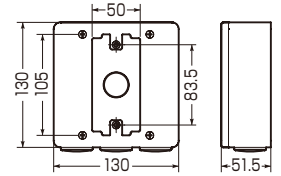

規格	品番(色)		ケース入数	最小入数	標準価格
	ページ	ミルキーホワイト			
大形四角(深型)	PVK-ALN1PKJ	PVK-ALN1PKM	10	1	2,610