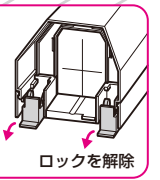

各部材取り外し不要の
『一体型』

- ・部品を取り外すことなく作業が行える為、施工が簡単で、高所作業に最適です。
- ・ビスも製品に取り付けてあるので、ねじ込むだけで簡単に取り付けられます。

カバーのロックも
解除も簡単な

堅牢な2重
ロック構造

ロックを解除