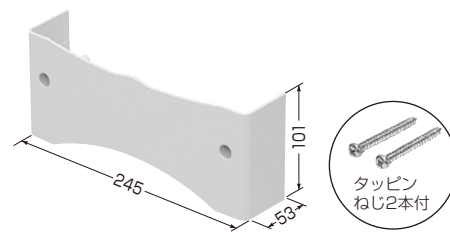

新発売

計器箱取付板用

# 縦列カバー

2013年度  
電材カタログ ②  
P.247

太陽光発電用計器箱の縦列設置に!

- 計器箱取付板2枚を縦列設置する場合の板相互の隙間を隠すための化粧カバーです。
- 太陽光発電の計器箱設置に最適です。(2枚の取付板が一体に見え、美観アップ。)

品番	色	適合取付板	入数	標準価格
<b>BP-C3TLJ</b>	ベージュ	BP-3TL型 BP-3TLH型	1	<b>860</b>
<b>BP-C3TLG</b>	グレー			
<b>BP-C3TLDG</b>	ダークグレー			
<b>BP-C3TLI</b>	アイボリー			
<b>BP-C3TLYB</b>	イエローブラウン			