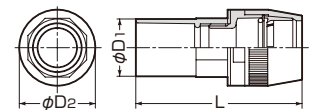

# コンビネーションカップリング

2013年度  
電材カタログ  
P.250

ミラフレキ側

〈防水型〉

VE管側

- ミラフレキとVE管相互の接続に使用します。

※ケーブル工事にご使用下さい。

ページ	品番(色)			適合管		φD1	φD2	L	入数	標準価格
	ミルキーホワイト	グレー	黒	ミラフレキ	VE管					
FPVE-14F	FPVE-14FM	FPVE-14FH	FPVE-14FK	14	14	22	33.5	76	10/袋	370
FPVE-16F	FPVE-16FM	FPVE-16FH	FPVE-16FK	16	16	26	35	82	10/袋	390
FPVE-22F	FPVE-22FM	FPVE-22FH	FPVE-22FK	22	22	30	44	98	10/袋	490
FPVE-28F	FPVE-28FM	FPVE-28FH	FPVE-28FK	28	28	40	53	116	10/袋	690
FPVE-36F	FPVE-36FM	FPVE-36FH	FPVE-36FK	36	36	50	66	132.5	1	1,050