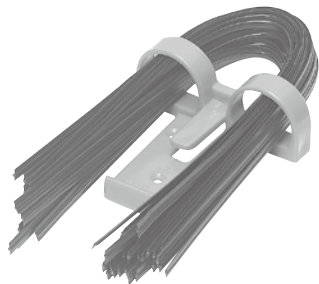

## Mirai ニュース

外壁から壁内へのケーブル引き込み口に!

# カットバインド

- バインドハンガーのバインド線無タイプ等に取付けて使用します。
- ベルト掛けできる便利なクリップに束ねてあります。

2013年度  
電材カタログ ①  
P.527

バインド線無商品例

1袋30本入

品番	バインド線	入数	標準価格
<b>CBH-270B</b>	巾6×長さ270mm	1袋(30本入)	<b>550</b>
<b>CBH-370B</b>	巾6×長さ370mm	1袋(30本入)	<b>600</b>

# 縦列カバー

2013年度  
電材カタログ ②  
P.247

太陽光発電用計器箱の縦列設置に!

- 計器箱取付板2枚を縦列設置する場合の板相互の隙間を隠すための化粧カバーです。
- 太陽光発電の計器箱設置に最適です。(2枚の取付板が一体に見え、美観アップ。)

品番	色	適合取付板	入数	標準価格
<b>BP-C3TLJ</b>	ベージュ	BP-3TL型 BP-3TLH型	1	<b>860</b>
<b>BP-C3TLG</b>	グレー			
<b>BP-C3TLDG</b>	ダークグレー			
<b>BP-C3TLI</b>	アイボリー			
<b>BP-C3TLYB</b>	イエローブラウン			