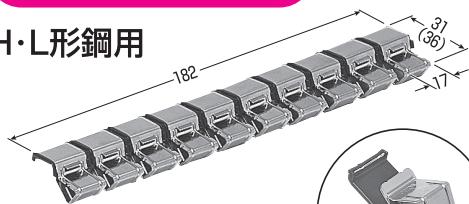

2013年度
電材カタログ ①
P.518
2013年度
電材カタログ ③
P.26

太陽光パネル取付架台に！

- 太陽光等のケーブルの取り付け(支持)に最適です。
- 横ずれ防止機能付。
- マイナスドライバーで簡単に鋼材への取り付け、配線ができます。
- 錆に強いステンレス製です。
- 表面は滑らかな研磨加工によりケーブル等を傷付けません。

品番	適合鋼材厚	適合ケーブル		B	L	H	h	入数	標準価格
		丸形ケーブル	VVFケーブル						
新 KC-SP2	1.2~6mm	2mmφ, 3.5mmφ, 5.5mmφ (φ6.4~8mm)	-2条迄	15	20	17.5	8.5	20/袋	50
新 KC-SP3	1.2~6mm	2mmφ, 3.5mmφ (φ6.4~7mm)	-3条迄	18	28	17	7.5	20/袋	85
KC-SP4	1.2~6mm	2mmφ, 3.5mmφ (φ6.4~7mm)	-4条迄	20	37	19	9	20/袋	110

新発売

ちぎって使えるタイプ

ケーブルクリップ (ステンレス製) カバー付

2013年度
電材カタログ ①
P.519
2013年度
電材カタログ ③
P.27

VVFケーブル用

H・L形鋼用

1束10個付

※()内寸法はKC-SF1LCです。

- H・L形鋼へのケーブルの取り付け(支持)に使用します。
- 1束10個付。必要な時にちぎって使え、バラけず便利です。
- ケーブルを傷めない樹脂カバー付。
- 横ずれ防止機能付。
- マイナスドライバーで簡単に鋼材への取り付け、配線ができます。
- 錆に強いステンレス製です。

品番	適合鋼材厚	適合ケーブル	入数	標準価格
KC-SF1C	2~ 6mm	VVFケーブル(1.6× $\frac{2C}{3C}$ ・2.0× $\frac{2C}{3C}$)-1条	2束	460
KC-SF1LC	6~12mm		2束	460