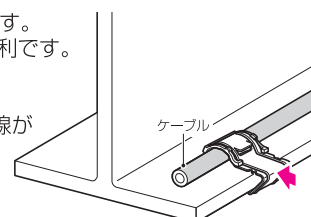

丸形ケーブル用

H・L形鋼用

1束10個付

※()内寸法はKC-SR1LCです。

- H・L形鋼へのケーブルの取り付け(支持)に使用します。
- 1束10個付。必要な時にちぎって使え、バラけず便利です。
- ケーブルを傷めない樹脂カバー付。
- 横ずれ防止機能付。
- マイナスドライバーで簡単に鋼材への取り付け、配線ができます。
- 錆に強いステンレス製です。

品番	適合鋼材厚	適合ケーブル	入数	標準価格
KC-SR1C	2~ 6mm	丸形ケーブル(φ6~12mm)-1条	2束	460
KC-SR1LC	6~12mm		2束	460