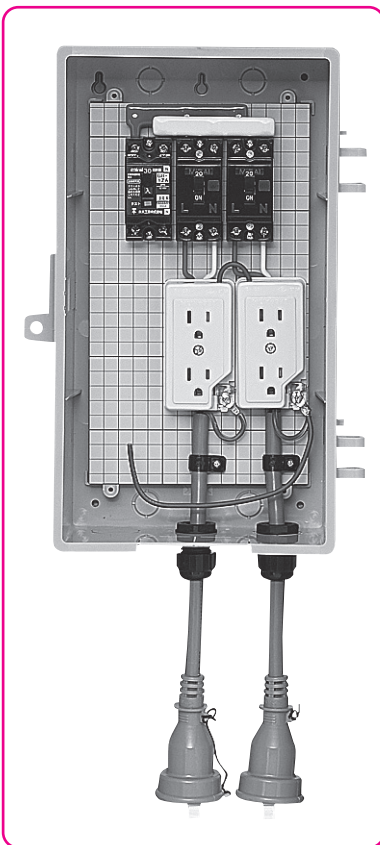

新発売

屋外電力用仮設ボックス

2013年度
電材カタログ ②
P.203

(漏電しゃ断器・分岐ブレーカ・コンセント内蔵)

ELB組込品

- 自動販売機等の電源用に、工事現場での電動工具等の電源用に最適です。
- ボックス内のコンセント使用時、コードはフタを閉めたまま引き出せます。
- 仮設電源用ポール(カルガルポール・ラクダシポール)との組み合わせが最適です。

扉を開けなくても、
防水コンセントで
電源供給できます!

※キャップ付

3-33CBも好評発売中!!!

ELB組込品

ベージュ色
本体：WB-3J

- 感度電流：30mA
- 回路数・コンセント数：
漏電しゃ断器(3P30A)OC付・JIS®
分岐ブレーカ20A(3回路)
接地付2ヶ用コンセント(3個)
防水コンセント(3個)

品番	外形寸法(mm) (防水コンセント含)			バンド 通し穴	入数	標準価格
	タテ	ヨコ	フカサ			
3-33CB	297 (477)	364	135	有	1	36,000

ベージュ色
本体：WB-3AJ

品番	感度電流	回路数・コンセント数	ボックス外形寸法(mm) (防水コンセント含)			基台寸法(mm)			有効 フカサ	バンド 通し穴	入数	標準価格
			タテ	ヨコ	フカサ	タテ	ヨコ	板厚				
3A-22CBT	15mA	漏電しゃ断器(2P30A)OC付 分岐ブレーカ20A(2回路) 接地付2ヶ用コンセント(2個)	337 (552)	235	180	260	150	15	120	有	1	25,800
3A-22CB	30mA	漏電しゃ断器(2P30A)OCなし 分岐ブレーカ20A(2回路) 接地付2ヶ用コンセント(2個)									1	24,800
3A-22CBTN	15mA	漏電しゃ断器(2P30A)OCなし 分岐ブレーカ20A(2回路) 接地付2ヶ用コンセント(2個)									1	24,800
3A-22CBN	30mA	漏電しゃ断器(2P30A)OCなし 分岐ブレーカ20A(2回路) 接地付2ヶ用コンセント(2個)									1	24,800

(受)
(受)

新発売

工事現場での中継回路又は、末端路用に最適!!

屋外電力用仮設ボックス(主、中継回路・末端路用)

ELB組込品

本体 (WB-16AJ)

防水コンセント付。

2013年度
電材カタログ ②
P.208