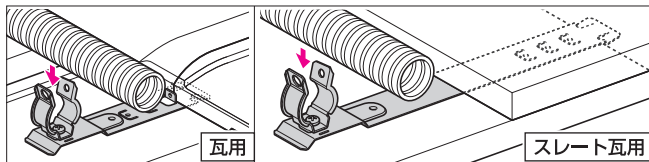

■瓦用

色	品番	適合管	入数	標準価格
—	MKB-DLF28S	PF管(28)	10/袋	460
黒	MKB-DLF28SK	PF管(28)	10/袋	740

■スレート瓦用

色	品番	適合管	入数	標準価格
—	MKB-DLLF28S	PF管(28)	10/袋	520
黒	MKB-DLLF28SK	PF管(28)	10/袋	900