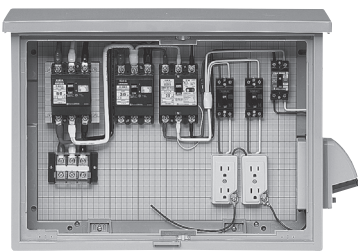

ベージュ色
本体：WB-3AJ

品番	感度電流	回路数・コンセント数	ボックス外形寸法(mm) (防水コンセント含)			基台寸法(mm)			有効 フカサ	バンド 通し穴	入数	標準価格
			タテ	ヨコ	フカサ	タテ	ヨコ	板厚				
3A-22CBT	15mA	漏電しゃ断器(2P30A)OC付 分岐ブレーカ20A(2回路) 接地付2ヶ用コンセント(2個)	337 (552)	235	180	260	150	15	120	有	1	25,800
3A-22CB	30mA	漏電しゃ断器(2P30A)OCなし 分岐ブレーカ20A(2回路) 接地付2ヶ用コンセント(2個)									1	24,800
3A-22CBTN	15mA	漏電しゃ断器(2P30A)OCなし 分岐ブレーカ20A(2回路) 接地付2ヶ用コンセント(2個)									1	24,800
3A-22CBN	30mA	漏電しゃ断器(2P30A)OCなし 分岐ブレーカ20A(2回路) 接地付2ヶ用コンセント(2個)									1	24,800

(受)
(受)

新発売

工事現場での中継回路又は、末端路用に最適!!

屋外電力用仮設ボックス(主、中継回路・末端路用)

ELB組込品

本体 (WB-16AJ)

防水コンセント付。

2013年度
電材カタログ ②
P.208