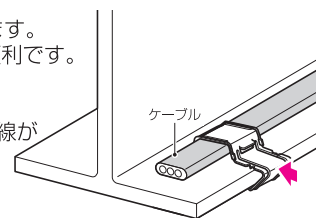

- ●H・L形鋼へのケーブルの取り付け(支持)に使用します。
- ●1束10個付。必要な時にちぎって使え、バラけず便利です。
- ●ケーブルを傷めない樹脂カバー付。
- ●横ずれ防止機能付。
- ●マイナスドライバーで簡単に鋼材への取り付け、配線ができます。
- ●錆に強いステンレス製です。

品番	適合鋼材厚	適合ケーブル	入数	標準価格
KC-SF1C	2~ 6mm	VVFケーブル(1.6×$\frac{2C}{3C}$・2.0×$\frac{2C}{3C}$)-1条	2束	460
KC-SF1LC	6~12mm		2束	460