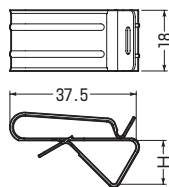

サイズ追加

ケーブルクリップ (ステンレス製)

2013年度
電材カタログ ①
P.518
2013年度
電材カタログ ③
P.26

太陽光パネル取付架台に！

- ●太陽光等のケーブルの取り付け(支持)に最適です。
- ●横ずれ防止機能付。
- ●マイナスドライバーで簡単に鋼材への取り付け、配線ができます。
- ●錆に強いステンレス製です。
- ●表面は滑らかな研磨加工によりケーブル等を傷付けません。

品番	適合鋼材厚	適合ケーブル		B	L	H	h	入数	標準価格
		丸形ケーブル	VVFケーブル						
新 KC-SP2	1.2~6mm	2mmφ, 3.5mmφ, 5.5mmφ (φ6.4~8mm)	-2条迄	15	20	17.5	8.5	20/袋	50
新 KC-SP3	1.2~6mm	2mmφ, 3.5mmφ (φ6.4~7mm)	-3条迄	18	28	17	7.5	20/袋	85
KC-SP4	1.2~6mm	2mmφ, 3.5mmφ (φ6.4~7mm)	-4条迄	20	37	19	9	20/袋	110

H・L形鋼用

- ●H・L形鋼へのケーブルの取り付け(支持)に使用します。
- ●横ずれ防止機能付。
- ●マイナスドライバーで簡単に鋼材への取り付け、配線ができます。
- ●錆に強いステンレス製です。

品番	適合鋼材厚	適合ケーブル	H	入数	標準価格
KC-SF2	2~ 6mm	VVFケーブル(1.6×2C・2.0×2C)-3条迄	8	20/袋	49
KC-SF2L	6~12mm	VVFケーブル(1.6×3C・2.0×3C)-2条迄	13	20/袋	49
KC-SF2LL	12~20mm	丸形ケーブル(φ6.3~7mm)-4条迄	21	20/袋	52

新発売

ちぎって使えるタイプ

ケーブルクリップ (ステンレス製) カバー付

2013年度
電材カタログ ①
P.519
2013年度
電材カタログ ③
P.27

VVFケーブル用

H・L形鋼用

1束10個付

※( )内寸法はKC-SF1LCです。

- ●H・L形鋼へのケーブルの取り付け(支持)に使用します。
- ●1束10個付。必要な時にちぎって使え、バラけず便利です。
- ●ケーブルを傷めない樹脂カバー付。
- ●横ずれ防止機能付。
- ●マイナスドライバーで簡単に鋼材への取り付け、配線ができます。
- ●錆に強いステンレス製です。

品番	適合鋼材厚	適合ケーブル	入数	標準価格
KC-SF1C	2~ 6mm	VVFケーブル(1.6×$\frac{2C}{3C}$・2.0×$\frac{2C}{3C}$)-1条	2束	460
KC-SF1LC	6~12mm		2束	460

丸形ケーブル用

H・L形鋼用

1束10個付

※( )内寸法はKC-SR1LCです。

- ●H・L形鋼へのケーブルの取り付け(支持)に使用します。
- ●1束10個付。必要な時にちぎって使え、バラけず便利です。
- ●ケーブルを傷めない樹脂カバー付。
- ●横ずれ防止機能付。
- ●マイナスドライバーで簡単に鋼材への取り付け、配線ができます。
- ●錆に強いステンレス製です。

品番	適合鋼材厚	適合ケーブル	入数	標準価格
KC-SR1C	2~ 6mm	丸形ケーブル(φ6~12mm)-1条	2束	460
KC-SR1LC	6~12mm		2束	460