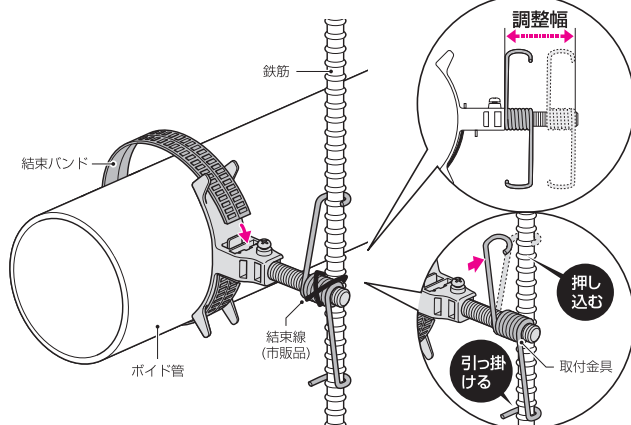

品種追加

好評のボイドハンガーに『調整自在型』が出ました!!

ボイドハンガー[®] (調整自在型)

2013年度
電材カタログ
P.168-565

鉄筋サイズ：D10・D13兼用

ボイド取付部：樹脂製 鉄筋取付部：金属製

- 鉄筋にボイド管やVE管等を固定する場合に使用します。
- 鉄筋へのコンクリートのかぶり厚を35mm~60mm迄調整できます。
- ボイド管の角度調整もできます。
- 結束バンドタイプなので、幅広いボイド径に対応し簡単確実に取り付けられます。
- 結束バンドを好きな長さに切断して使用できるキット品もあります。

鉄筋から
35~60mm迄
調整できます。

■キット品

バンド5m巻

固定具×10コ

長さ	品番	適合ボイドの呼び	最大適合外径	入数	標準価格
350mm	BKH-75T	50~75	φ90mm迄	10/袋	オープン価格
500mm	BKH-125T	50~125	φ140mm迄	10/袋	オープン価格
750mm	BKH-200T	50~200	φ220mm迄	10/袋	オープン価格

■キット品

長さ	品番	適合ボイドの呼び	入数	標準価格
5m	BKH-5MT	50~200	1	オープン価格