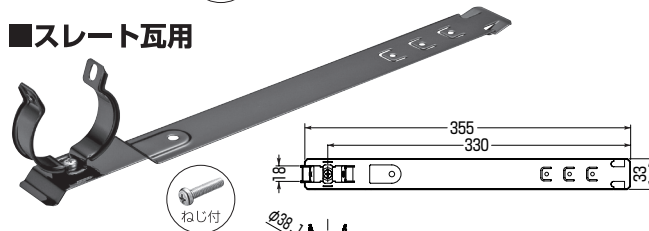

新発売

ケーブルハンガー (エコミー・ボルトクリップタイプ)

- 二重天井等、吊りボルトへのVVFケーブルの取り付け(支持)に使用します。
- ボルトに押し込むだけで取り付け完了! 解除も簡単!
- 樹脂カバーが施してありますからケーブルを傷つけません。

2013年度
電材カタログ ①
P.507

3分・M10
4分・M12
ボルト兼用

ステンレス製
許容静荷重: 29N (3kgf)

品番	適合ケーブル	入数	標準価格
SCH-TE	VVFケーブル・丸形ケーブル	50	125

新発売

屋根瓦への配管固定に

PF管ステンスクリップ

(取付金具付) (・瓦用) (・スレート瓦用)

2013年度
電材カタログ ①
P.311

- 瓦、スレート瓦へのPF管の固定に使用します。
- 太陽光発電の屋外配管に最適です。
- 瓦の隙間に差し込み、瓦にツメを引っ掛けるだけの簡単固定。
※接着剤(SCH-GT)による補強固定もできます。
- ねじを緩めて、クリップの向きを自在に変更できます。

■瓦用

■スレート瓦用