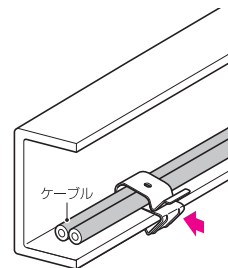

新発売

屋根瓦への配管固定に

PF管ステンスクリップ

(取付金具付) (・瓦用) (・スレート瓦用)

2013年度
電材カタログ ①
P.311

- 瓦、スレート瓦へのPF管の固定に使用します。
- 太陽光発電の屋外配管に最適です。
- 瓦の隙間に差し込み、瓦にツメを引っ掛けるだけの簡単固定。
※接着剤(SCH-GT)による補強固定もできます。
- ねじを緩めて、クリップの向きを自在に変更できます。

■瓦用

■スレート瓦用

2013年度
電材カタログ ①
P.518
2013年度
電材カタログ ③
P.26

太陽光パネル取付架台に！

- 太陽光等のケーブルの取り付け(支持)に最適です。
- 横ずれ防止機能付。
- マイナスドライバーで簡単に鋼材への取り付け、配線ができます。
- 錆に強いステンレス製です。
- 表面は滑らかな研磨加工によりケーブル等を傷付けません。

品番	適合鋼材厚	適合ケーブル		B	L	H	h	入数	標準価格
		丸形ケーブル	VVFケーブル						
新 KC-SP2	1.2~6mm	2mmφ, 3.5mmφ, 5.5mmφ (φ6.4~8mm)	-2条迄	15	20	17.5	8.5	20/袋	50
新 KC-SP3	1.2~6mm	2mmφ, 3.5mmφ (φ6.4~7mm)	-3条迄	18	28	17	7.5	20/袋	85
KC-SP4	1.2~6mm	2mmφ, 3.5mmφ (φ6.4~7mm)	-4条迄	20	37	19	9	20/袋	110