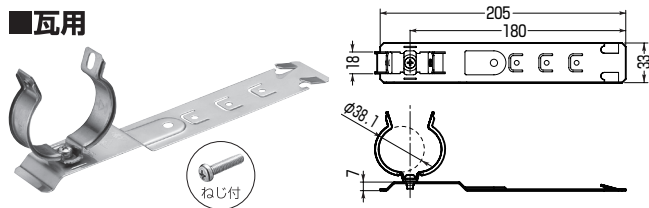

新発売

屋根瓦への配管固定に

PF管ステンスクリップ

(取付金具付) (・瓦用) (・スレート瓦用)

2013年度
電材カタログ ①
P.311

- 瓦、スレート瓦へのPF管の固定に使用します。
- 太陽光発電の屋外配管に最適です。
- 瓦の隙間に差し込み、瓦にツメを引っ掛けるだけの簡単固定。
※接着剤(SCH-GT)による補強固定もできます。
- ねじを緩めて、クリップの向きを自在に変更できます。

■瓦用

■スレート瓦用