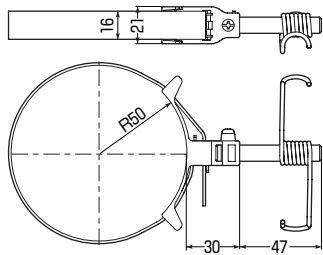

丸形ケーブル用

H・L形鋼用

1束10個付

※()内寸法はKC-SR1LCです。

- H・L形鋼へのケーブルの取り付け(支持)に使用します。
- 1束10個付。必要な時にちぎって使え、バラけず便利です。
- ケーブルを傷めない樹脂カバー付。
- 横ずれ防止機能付。
- マイナスドライバーで簡単に鋼材への取り付け、配線ができます。
- 錆に強いステンレス製です。

品番	適合鋼材厚	適合ケーブル	入数	標準価格
KC-SR1C	2~ 6mm	丸形ケーブル(φ6~12mm)-1条	2束	460
KC-SR1LC	6~12mm		2束	460

品種追加

好評のボイドハンガーに『調整自在型』が出ました!!

ボイドハンガー[®] (調整自在型)

2013年度
電材カタログ
P.168-565

鉄筋サイズ：D10・D13兼用

ボイド取付部：樹脂製 鉄筋取付部：金属製

- 鉄筋にボイド管やVE管等を固定する場合に使用します。
- 鉄筋へのコンクリートのかぶり厚を35mm~60mm迄調整できます。
- ボイド管の角度調整もできます。
- 結束バンドタイプなので、幅広いボイド径に対応し簡単確実に取り付けられます。
- 結束バンドを好きな長さに切断して使用できるキット品もあります。

鉄筋から
35~60mm迄
調整できます。

■キット品

バンド5m巻

固定具×10コ

長さ	品番	適合ボイドの呼び	最大適合外径	入数	標準価格
350mm	BKH-75T	50~75	φ90mm迄	10/袋	オープン価格
500mm	BKH-125T	50~125	φ140mm迄	10/袋	オープン価格
750mm	BKH-200T	50~200	φ220mm迄	10/袋	オープン価格

■キット品

長さ	品番	適合ボイドの呼び	入数	標準価格
5m	BKH-5MT	50~200	1	オープン価格