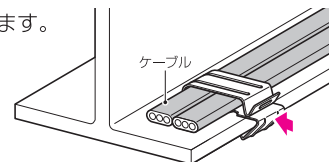

- ●H・L形鋼へのケーブルの取り付け(支持)に使用します。
- ●横ずれ防止機能付。
- ●マイナスドライバーで簡単に鋼材への取り付け、配線ができます。
- ●錆に強いステンレス製です。

品番	適合鋼材厚	適合ケーブル	H	入数	標準価格
KC-SF2	2~ 6mm	VVFケーブル(1.6×2C・2.0×2C)-3条迄	8	20/袋	49
KC-SF2L	6~12mm	VVFケーブル(1.6×3C・2.0×3C)-2条迄	13	20/袋	49
KC-SF2LL	12~20mm	丸形ケーブル(φ6.3~7mm)-4条迄	21	20/袋	52

新発売

ちぎって使えるタイプ

ケーブルクリップ (ステンレス製) カバー付

2013年度
電材カタログ ①
P.519
2013年度
電材カタログ ③
P.27