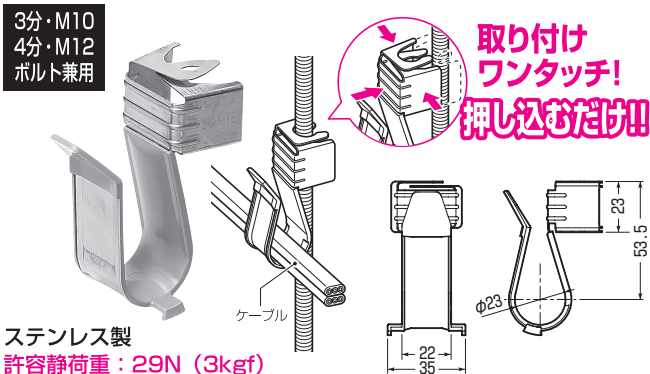

※動力用も承ります。

新発売

半割VE管

- ケーブル、通信線などを途中で取り出す場合に使用します。
- 配線後に配管する事が出来ます。

2013年度
電材カタログ ①
P.689

全長2m

※ケーブル工事にご使用下さい。
※コンクリート・地中埋設には使用出来ません。

品番			φD	近似内径	入数	標準価格
ベージュ	ミルキーホワイト	グレー				
VEH-16J	VEH-16M	VEH-16	22	18	10	1,740
VEH-22J	VEH-22M	VEH-22	26	20	10	2,130

新発売

ケーブルハンガー (エコミー・ボルトクリップタイプ)

- 二重天井等、吊りボルトへのVVFケーブルの取り付け(支持)に使用します。
- ボルトに押し込むだけで取り付け完了! 解除も簡単!
- 樹脂カバーが施してありますからケーブルを傷つけません。

2013年度
電材カタログ ①
P.507

3分・M10
4分・M12
ボルト兼用

ステンレス製
許容静荷重: 29N (3kgf)

品番	適合ケーブル	入数	標準価格
SCH-TE	VVFケーブル・丸形ケーブル	50	125