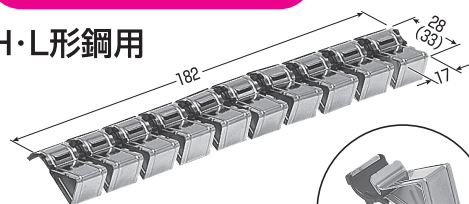

丸形ケーブル用

H・L形鋼用