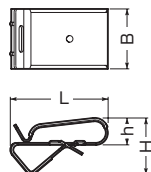

サイズ追加

ケーブルクリップ (ステンレス製)

2013年度
電材カタログ ①
P.518
2013年度
電材カタログ ③
P.26

太陽光パネル取付架台に！

- ●太陽光等のケーブルの取り付け(支持)に最適です。
- ●横ずれ防止機能付。
- ●マイナスドライバーで簡単に鋼材への取り付け、配線ができます。
- ●錆に強いステンレス製です。
- ●表面は滑らかな研磨加工によりケーブル等を傷付けません。