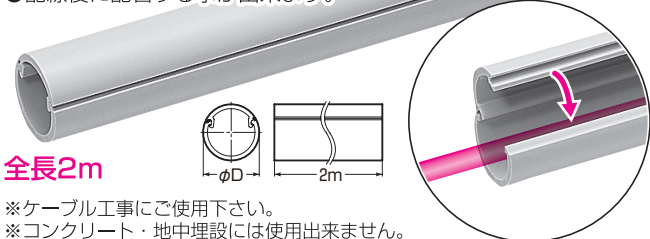

品番	感電電流	回路数	コンセント数	ボックス外形寸法(mm) (突起部等含)			基台寸法(mm)			有効フカサ	バンド通し穴	入数	標準価格
				タテ	ヨコ	フカサ	タテ	ヨコ	板厚				
16A-M2CV6TB	30mA	配線用しゃ断器(3P60A) 配線用しゃ断器(3P30A)	接地付2ヶ用コンセント×2 防水コンセント×1	423	624	210	320	460	15	147	無	1	88,000
	15mA	漏電しゃ断器(3P30A)OC付 漏電しゃ断器(2P20A)OC付											

※動力用も承ります。

新発売

半割VE管

- ケーブル、通信線などを途中で取り出す場合に使用します。
- 配線後に配管する事が出来ます。

2013年度
電材カタログ ①
P.689

全長2m

※ケーブル工事にご使用下さい。
※コンクリート・地中埋設には使用出来ません。

品番			φD	近似内径	入数	標準価格
ベージュ	ミルキーホワイト	グレー				
VEH-16J	VEH-16M	VEH-16	22	18	10	1,740
VEH-22J	VEH-22M	VEH-22	26	20	10	2,130

新発売

ケーブルハンガー (エコミー・ボルトクリップタイプ)

- 二重天井等、吊りボルトへのVVFケーブルの取り付け(支持)に使用します。
- ボルトに押し込むだけで取り付け完了! 解除も簡単!
- 樹脂カバーが施してありますからケーブルを傷つけません。

2013年度
電材カタログ ①
P.507

3分・M10
4分・M12
ボルト兼用

ステンレス製
許容静荷重: 29N (3kgf)

品番	適合ケーブル	入数	標準価格
SCH-TE	VVFケーブル・丸形ケーブル	50	125

新発売

屋根瓦への配管固定に

PF管ステンスクリップ

(取付金具付) (・瓦用) (・スレート瓦用)

2013年度
電材カタログ ①
P.311

- 瓦、スレート瓦へのPF管の固定に使用します。
- 太陽光発電の屋外配管に最適です。
- 瓦の隙間に差し込み、瓦にツメを引っ掛けるだけの簡単固定。
※接着剤(SCH-GT)による補強固定もできます。
- ねじを緩めて、クリップの向きを自在に変更できます。

■瓦用

■スレート瓦用