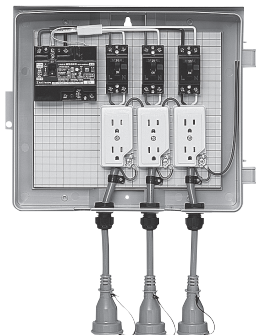

新発売

屋外電力用仮設ボックス

2013年度
電材カタログ ②
P.203

(漏電しゃ断器・分岐ブレーカ・コンセント内蔵)

ELB組込品

- 自動販売機等の電源用に、工事現場での電動工具等の電源用に最適です。
- ボックス内のコンセント使用時、コードはフタを閉めたまま引き出せます。
- 仮設電源用ポール(カルガルポール・ラクダシポール)との組み合わせが最適です。

扉を開けなくても、
防水コンセントで
電源供給できます!

※キャップ付

3-33CBも好評発売中!!!

ELB組込品

ベージュ色
本体：WB-3J

- 感度電流：30mA
- 回路数・コンセント数：
漏電しゃ断器(3P30A)OC付・JIS®
分岐ブレーカ20A(3回路)
接地付2ヶ用コンセント(3個)
防水コンセント(3個)

品番	外形寸法(mm) (防水コンセント含)			バンド 通し穴	入数	標準価格
	タテ	ヨコ	フカサ			
3-33CB	297 (477)	364	135	有	1	36,000

(受)
(受)

新発売

工事現場での中継回路又は、末端路用に最適!!

屋外電力用仮設ボックス(主、中継回路・末端路用)

ELB組込品

本体 (WB-16AJ)

防水コンセント付。

2013年度
電材カタログ ②
P.208