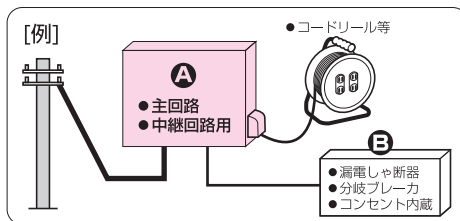

(受)
(受)

新発売

工事現場での中継回路又は、末端路用に最適!!

屋外電力用仮設ボックス(主、中継回路・末端路用)

ELB組込品

本体 (WB-16AJ)

防水コンセント付。

2013年度
電材カタログ ②
P.208