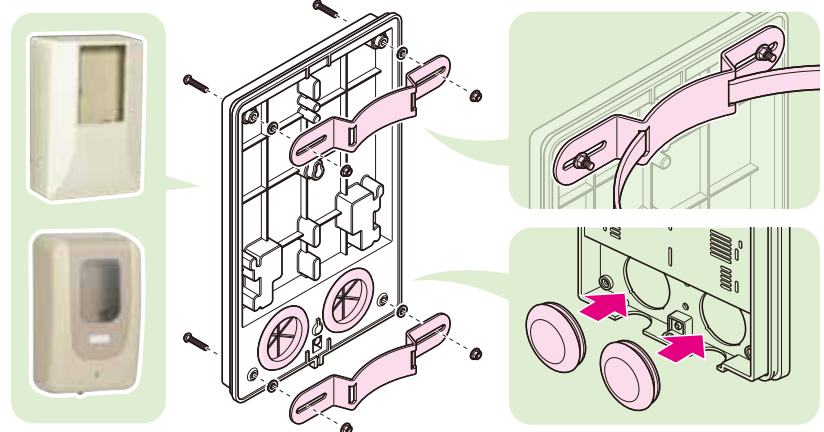

# ポールバンド金具キット

電材 2018  
カタログ  
P.1179

ポールバンド金具×2個 ケーブルブッシング×2個

ポールバンド(ステンレス製)×2個 取付ビス付

品番	適合ポール径	適合ボックス	入数	標準価格
POB-3FTK	φ350mm以内	WPS-2型・WPS-3型 WPR-3型	1	2,560

**新発売**

吊りボルトに電線管等を固定する場合に