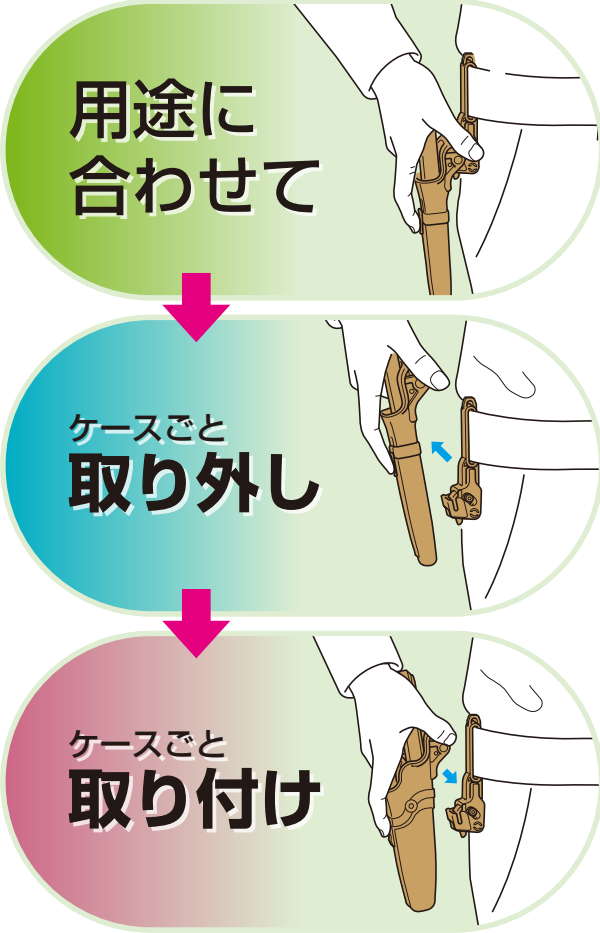

# デイクローマ

着脱式ホルダーは、前後、左右に首が回転するため、どんな姿勢にも対応できます。

安全に別の工具と取り替えができます。

用途に合わせて

ケースごと取り外し

ケースごと取り付け

DM-RSC1

DM-RWC1