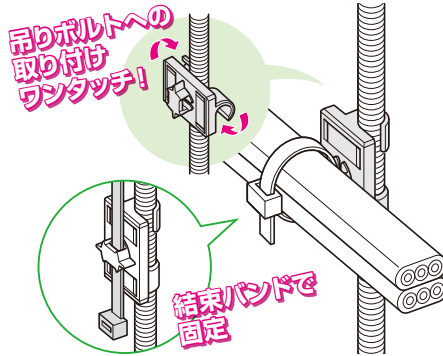

新発売

結束バンドを使用して、吊りボルトへのケーブルや管の取り付け(支持)に

# ケーブルハンガー(結束バンド台座)

電材 2018  
カタログ  
P.694

SCH-BD  
許容静荷重：9.8N(1kgf)

SCH-TBD  
許容静荷重：片側29N(3kgf)

適合ボルト	品番	適合バンド幅	入数	標準価格
W3/8・W1/2・M10・M12	SCH-BD	10mm以下	10	50
W3/8	SCH-TBD	10mm以下	10	230

新発売

電力量計ボックス(隠ぺい型)のポール取り付けに