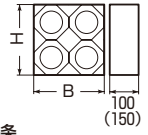

カクフレキ用 レジンブロックコネクタ

電材 2018
カタログ
P.291

●ベルマウスがレジンコンクリートに打ち込んであり、ハンドホール・マンホール等へのカクフレキの取り付けが簡単です。
(別売アダプターと組み合わせで使用します。)

■壁厚100mm用

適合カクフレキ	品番	条数	H	B	重量(kg)	入数	標準価格	
50	KFERB-50-1	1条	80	80	0.8	1	4,710	
	KFERB-50-2	2条	80	160	1.6	1	5,070	
	KFERB-50-3	3条	80	240	2.4	1	5,940	
	KFERB-50-4	4条	160	160	3.2	1	6,930	
	KFERB-50-6	6条	160	240	4.8	1	10,100	
	KFERB-50-9	9条	240	240	7.2	1	14,600	
80	KFERB-80-1	1条	122	122	1.9	1	5,800	
	KFERB-80-2	2条	122	244	3.8	1	6,350	
	KFERB-80-3	3条	122	366	5.7	1	7,910	
	KFERB-80-4	4条	244	244	7.6	1	9,200	
	KFERB-80-6	6条	244	366	11.4	1	13,600	
	KFERB-80-9	9条	366	366	17.1	1	19,300	
100	KFERB-100-1	1条	150	150	2.6	1	9,900	
	KFERB-100-2	2条	150	300	5.2	1	13,200	
	KFERB-100-3	3条	150	450	7.8	1	17,100	
	KFERB-100-4	4条	300	300	10.4	1	20,600	
	KFERB-100-6	6条	300	450	15.6	1	29,400	
	KFERB-100-9	9条	450	450	23.4	1	41,900	
	130	KFERB-130-1	1条	192	192	4	1	14,300
		KFERB-130-2	2条	192	384	8	1	16,500
KFERB-130-3		3条	192	576	12	1	19,900	
KFERB-130-4		4条	384	384	16	1	24,700	
KFERB-130-6		6条	384	576	24	1	35,700	

4条

6条

※( )内寸法は、壁厚150mm用です。

■壁厚150mm用

適合カクフレキ	品番	条数	H	B	重量(kg)	入数	標準価格	
50	KFERB-50DK-1	1条	80	80	1.3	1	6,590	
	KFERB-50DK-2	2条	80	160	2.5	1	7,100	
	KFERB-50DK-3	3条	80	240	3.8	1	8,320	
	KFERB-50DK-4	4条	160	160	5	1	9,700	
	KFERB-50DK-6	6条	160	240	7.5	1	14,200	
	KFERB-50DK-9	9条	240	240	11.3	1	20,400	
	80	KFERB-80DK-1	1条	122	122	2.9	1	7,540
		KFERB-80DK-2	2条	122	244	5.8	1	7,820
		KFERB-80DK-3	3条	122	366	8.7	1	9,660
KFERB-80DK-4		4条	244	244	11.6	1	11,500	
KFERB-80DK-6		6条	244	366	17.4	1	16,500	
KFERB-80DK-9		9条	366	366	26.1	1	23,500	

Information

右記QRコードを読み取ると、商品動画をご覧いただけます。

※動画は随時、変更、更新、削除する場合があります。ご了承ください。

ミライ商品は皆様のご要望から生まれた商品です!!
お気軽にご要望・ご意見をお聞かせください。

ホームページ <http://www.mirai.co.jp/>

Eメール mirai@mirai.co.jp

JIS認証取得