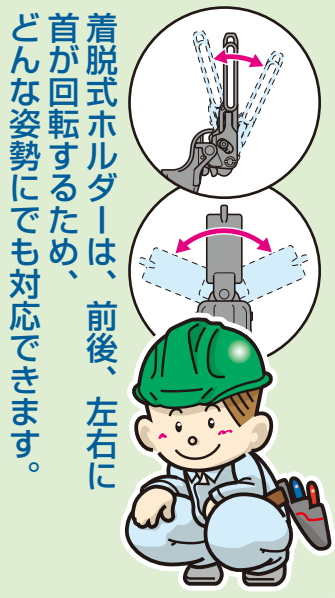

# デイクローマ

着脱式ホルダーは、前後、左右に首が回転するため、どんな姿勢にも対応できます。

安全に別の工具と取り替えができます。

用途に合わせて

ケースごと取り外し

ケースごと取り付け

DM-RSC1

DM-RWC1