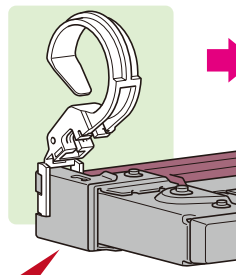

# デイクローマ

着脱式ホルダーは、前後、左右に首が回転するため、どんな姿勢にも対応できます。

安全に別の工具と取り替えができます。

用途に合わせて

ケースごと取り外し

ケースごと取り付け

DM-RSC1

DM-RWC1

DM-RSC

DM-RWC

※ナイフはDM-11Hです。

種類	品番	入数	最小入数	標準価格
シングルケース付	DM-RSC1	10	1	4,790
タテ2連ケース付	DM-RWC1	10	1	5,690

■ケース ※着脱式ホルダーは付いていません。

種類	品番	入数	標準価格
シングル	DM-RSC	1	1,520
タテ2連	DM-RWC	1	2,550

新発売

ALC・木柱へのケーブル配線に最適！

# ケーブルハンガー(タッカー対応タイプ)

電材 2018  
カタログ  
P.712

ケーブル等が挿入しやすく抜けない形状です。

\*木ねじや釘でも固定できます。

適合ねじ：呼び2.1~3.1  
適合釘：N25~N45  
許容静荷重：15N(1.5kgf)

ケーブルタッカー  
(ステップル：MCT-S2使用)  
で固定!!

品番	適合	入数	標準価格
ACH-1T	VVF・丸形ケーブル CD管・PF管(14~22)	10	61