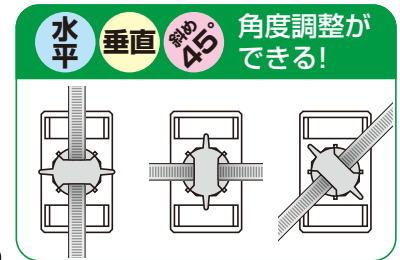

# ケーブルハンガー(結束バンド台座)

電材 2018  
カタログ  
P.694

SCH-BD  
許容静荷重：9.8N(1kgf)

SCH-TBD  
許容静荷重：片側29N(3kgf)

適合ボルト	品番	適合バンド幅	入数	標準価格
W3/8・W1/2・M10・M12	SCH-BD	10mm以下	10	50
W3/8	SCH-TBD	10mm以下	10	230

新発売

電力量計ボックス(隠ぺい型)のポール取り付けに