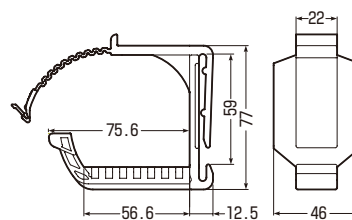

# ビニテホルダー<sup>®</sup> (樹脂タイプ)

電材 2018  
カタログ  
P.236

ワンタッチで  
開閉できる  
脱落防止  
クリップ付

テープを  
クリップ上部に  
移動させれば  
奥のテープも  
取り出せます

品番	適合ビニルテープ	入数	標準価格
BT-HJK	幅19mm、長さ10m以下 (3個迄)	1	430