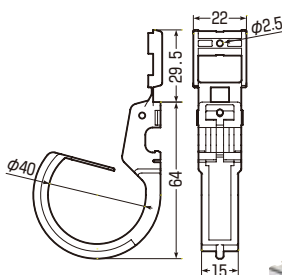

# デイクローマ

着脱式ホルダーは、前後、左右に首が回転するため、どんな姿勢にも対応できます。

安全に別の工具と取り替えができます。

用途に合わせて

ケースごと取り外し

ケースごと取り付け

DM-RSC1

DM-RWC1

DM-RSC

DM-RWC

※ナイフはDM-11Hです。

種類	品番	入数	最小入数	標準価格
シングルケース付	DM-RSC1	10	1	4,790
タテ2連ケース付	DM-RWC1	10	1	5,690

■ケース ※着脱式ホルダーは付いていません。

種類	品番	入数	標準価格
シングル	DM-RSC	1	1,520
タテ2連	DM-RWC	1	2,550

新発売

ALC・木柱へのケーブル配線に最適！

# ケーブルハンガー(タッカー対応タイプ)

電材 2018  
カタログ  
P.712

ケーブル等が挿入しやすく抜けない形状です。

\*木ねじや釘でも固定できます。

適合ねじ：呼び2.1~3.1  
適合釘：N25~N45  
許容静荷重：15N(1.5kgf)

ケーブルタッカー  
(ステップル：MCT-S2使用)  
で固定!!

品番	適合	入数	標準価格
ACH-1T	VVF・丸形ケーブル CD管・PF管(14~22)	10	61