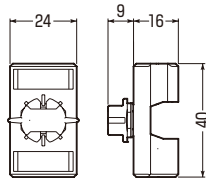

# ケーブルハンガー(タッカー対応タイプ)

電材 2018  
カタログ  
P.712

ケーブル等が挿入しやすく抜けない形状です。

\*木ねじや釘でも固定できます。

適合ねじ：呼び2.1~3.1  
適合釘：N25~N45  
許容静荷重：15N(1.5kgf)

ケーブルタッカー  
(ステップル：MCT-S2使用)  
で固定!!

品番	適合	入数	標準価格
ACH-1T	VVF・丸形ケーブル CD管・PF管(14~22)	10	61

# ケーブルハンガー(結束バンド台座)

電材 2018  
カタログ  
P.694

SCH-BD  
許容静荷重：9.8N(1kgf)

SCH-TBD  
許容静荷重：片側29N(3kgf)

適合ボルト	品番	適合バンド幅	入数	標準価格
W3/8・W1/2・M10・M12	SCH-BD	10mm以下	10	50
W3/8	SCH-TBD	10mm以下	10	230

新発売

電力量計ボックス(隠ぺい型)のポール取り付けに