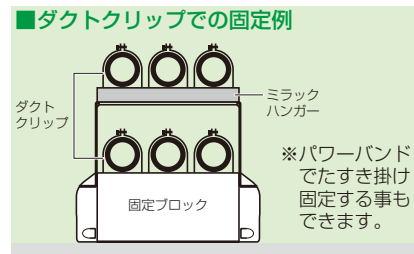

品番	適合	入数	標準価格
GKB-MD	固定ブロック(屋上配管用) (GKB-M150CM) ミラックハンガー (サイズ15※FRP製は除く)	1	1,240

新発売

片手でラクラク取り出せる