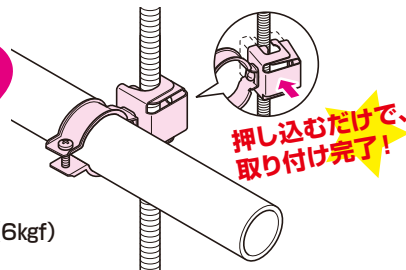

# ステンレスクリップ (ボルトクリップ付)

電材 2018  
カタログ  
P.510・759  
・1014・1406

ビス付

吊りボルトへの  
取り付けワンタッチ!  
※解除も簡単!

許容静荷重：片側59N (6kgf)

適合ボルト	品番	適合管					φD	B	H	入数	標準価格	
		薄鋼	厚鋼	VE管	CD管	PF管						ビニルハウス用鋼管
W3/8 W1/2 M10 M12	MKB-B1419S	19		14	14		19.1	19.1	14	40.5	10	480
	MKB-B16S		16	16	16	14・16	22.2	23	14	43.5	10	480
	MKB-B2225S	25	22	22			25.4	26.5	14	47	10	500
	MKB-BF22S	31				22		30.5	18	52	10	520
	MKB-B2831S	39	28	28	28			33.3	18	54.5	10	530
	MKB-B39S					28		38.1	18	59	10	570
	MKB-B36S		36	36	36			42.9	20	66	10	620
	MKB-BF36S					36		45.5	20	67	10	620
	MKB-B42S		42	42	42			48	20	70.5	10	630