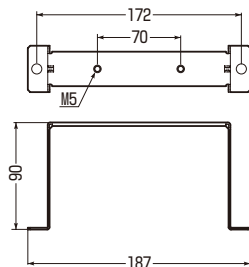

品番	適合	入数	標準価格
GKB-MD	固定ブロック(屋上配管用) (GKB-M150CM) ミラックハンガー (サイズ15※FRP製は除く)	1	1,240

新発売

片手でラクラク取り出せる