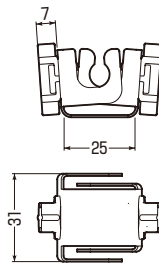

# ケーブルハンガー(タッカー対応タイプ)

電材 2018  
カタログ  
P.712

ケーブル等が挿入しやすく抜けない形状です。

\*木ねじや釘でも固定できます。

適合ねじ：呼び2.1~3.1  
適合釘：N25~N45  
許容静荷重：15N(1.5kgf)

ケーブルタッカー  
(ステップル：MCT-S2使用)  
で固定!!

品番	適合	入数	標準価格
ACH-1T	VVF・丸形ケーブル CD管・PF管(14~22)	10	61

# ケーブルハンガー(結束バンド台座)

電材 2018  
カタログ  
P.694

SCH-BD  
許容静荷重：9.8N(1kgf)

SCH-TBD  
許容静荷重：片側29N(3kgf)

適合ボルト	品番	適合バンド幅	入数	標準価格
W3/8・W1/2・M10・M12	SCH-BD	10mm以下	10	50
W3/8	SCH-TBD	10mm以下	10	230

新発売

電力量計ボックス(隠ぺい型)のポール取り付けに