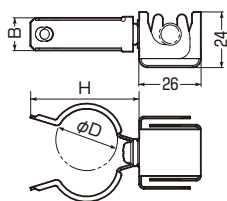

# ケーブルハンガー(結束バンド台座)

電材 2018  
カタログ  
P.694

SCH-BD  
許容静荷重：9.8N(1kgf)

SCH-TBD  
許容静荷重：片側29N(3kgf)

適合ボルト	品番	適合バンド幅	入数	標準価格
W3/8・W1/2・M10・M12	SCH-BD	10mm以下	10	50
W3/8	SCH-TBD	10mm以下	10	230

新発売

電力量計ボックス(隠ぺい型)のポール取り付けに

# ポールバンド金具キット

電材 2018  
カタログ  
P.1179

ポールバンド金具×2個 ケーブルブッシング×2個

ポールバンド(ステンレス製)×2個 取付ビス付

品番	適合ポール径	適合ボックス	入数	標準価格
POB-3FTK	φ350mm以内	WPS-2型・WPS-3型 WPR-3型	1	2,560

**新発売**

吊りボルトに電線管等を固定する場合に

# ステンレスクリップ (ボルトクリップ付)

電材 2018  
カタログ  
P.510・759  
・1014・1406

ビス付

吊りボルトへの  
取り付けワンタッチ!  
※解除も簡単!

許容静荷重：片側59N (6kgf)

適合ボルト	品番	適合管					φD	B	H	入数	標準価格	
		薄鋼	厚鋼	VE管	CD管	PF管						ビニルハウス用鋼管
W3/8 W1/2 M10 M12	MKB-B1419S	19		14	14		19.1	19.1	14	40.5	10	480
	MKB-B16S		16	16	16	14・16	22.2	23	14	43.5	10	480
	MKB-B2225S	25	22	22			25.4	26.5	14	47	10	500
	MKB-BF22S	31				22		30.5	18	52	10	520
	MKB-B2831S	39	28	28	28			33.3	18	54.5	10	530
	MKB-B39S					28		38.1	18	59	10	570
	MKB-B36S		36	36	36			42.9	20	66	10	620
	MKB-BF36S					36		45.5	20	67	10	620
	MKB-B42S		42	42	42			48	20	70.5	10	630