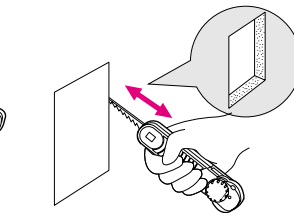

ベルト掛けできる！

ケース付!! (衝撃に強い樹脂製! ロック機構付!)

すべりにくく
使い易いゴム付
グリップ

刃をたたんだまま
壁など狭所での切断に

刃を伸ばして (一般木材の切断に)

場所に合せて刃の長さを2通りに使い分けできる

刃の角度も
調整自在!

先端部がキリ状で、
切り込み穴が簡単にあけられる

刃をたたんで.....

切り込み穴も
簡単に
あけられます。

石膏ボード・合板の切り抜きに

刃を伸ばして.....

一般木材の切断に

刃の角度を変えて.....

高所の壁の切り抜きに

種類	品番	適用	ケース 入数	最小 入数	
ケース付	DM-KM	石膏ボード・合板・一般木材 キリ先対象材(厚み)	10	1	
ケース無	DM-KMH	(・石膏ボード: 12mm迄 ・ベニヤ板: 3.5mm迄)	—	1	
	DM-KM1H	替刃	—	1	