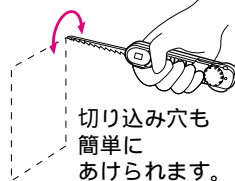

ベルト掛けできる！

ケース付!! (衝撃に強い樹脂製! ロック機構付!)

すべりにくく
使い易いゴム付
グリップ

刃をたたんだまま
壁など狭所での切断に

刃を伸ばして (一般木材の切断に)

場所に合せて刃の長さを2通りに使い分けできる

刃の角度も
調整自在!

先端部がキリ状で、
切り込み穴が簡単にあけられる

刃をたたんで.....

切り込み穴も
簡単に
あけられます。

石膏ボード・合板の切り抜きに

刃を伸ばして.....

一般木材の切断に

刃の角度を変えて.....

高所の壁の切り抜きに

種類	品番	適用	ケース 入数	最小 入数	
ケース付	DM-KM	石膏ボード・合板・一般木材 キリ先対象材(厚み)	10	1	
ケース無	DM-KMH	(・石膏ボード: 12mm迄 ・ベニヤ板: 3.5mm迄)	—	1	
	DM-KM1H	替刃	—	1	