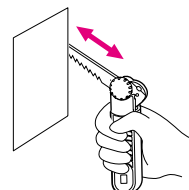

ベルト掛けできる！

ケース付!! (衝撃に強い樹脂製! ロック機構付!)

すべりにくく
使い易いゴム付
グリップ

刃をたたんだまま
壁など狭所での切断に

刃を伸ばして (一般木材の切断に)

場所に合せて刃の長さを2通りに使い分けできる

刃の角度も
調整自在!

先端部がキリ状で、
切り込み穴が簡単にあけられる

刃をたたんで.....

切り込み穴も
簡単に
あけられます。

石膏ボード・合板の切り抜きに

刃を伸ばして.....

一般木材の切断に

刃の角度を変えて.....

高所の壁の切り抜きに

種類	品番	適用	ケース 入数	最小 入数	
ケース付	DM-KM	石膏ボード・合板・一般木材 キリ先対象材(厚み)	10	1	
ケース無	DM-KMH	(・石膏ボード: 12mm迄 ・ベニヤ板: 3.5mm迄)	—	1	
	DM-KM1H	替刃	—	1	