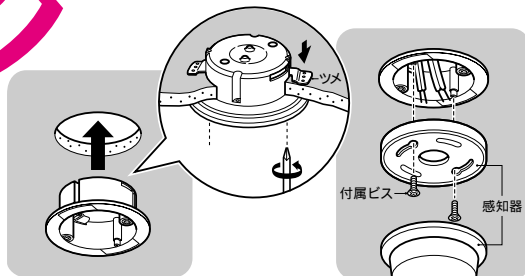

品種追加

あと付はさみボックス

パネルボックス(感知器用)

色：カベ白

開口部が広くなり
作業が楽に行えます

← 77mm →

深形

が加わりました!

ボード2枚貼り
に対応!
(1~25mm迄)

丸形プレート
も取付きます

ホルソー(77mm)で穴をあけ、
パネルボックスをはめ込み、ビス
を締めはさみ固定します。

付属ビスで感知器を
取り付けます。

ビスを締め込めばツメが回転し、ボードをはさみ込みます。

感知器取り付け用のパネルボックスです。
塵、ほこり、ねずみの糞尿等による感知器
の誤動作を防止します。
市販のゴムパッキンを取付ける事により
気密性を重視する部屋にも使用できます。