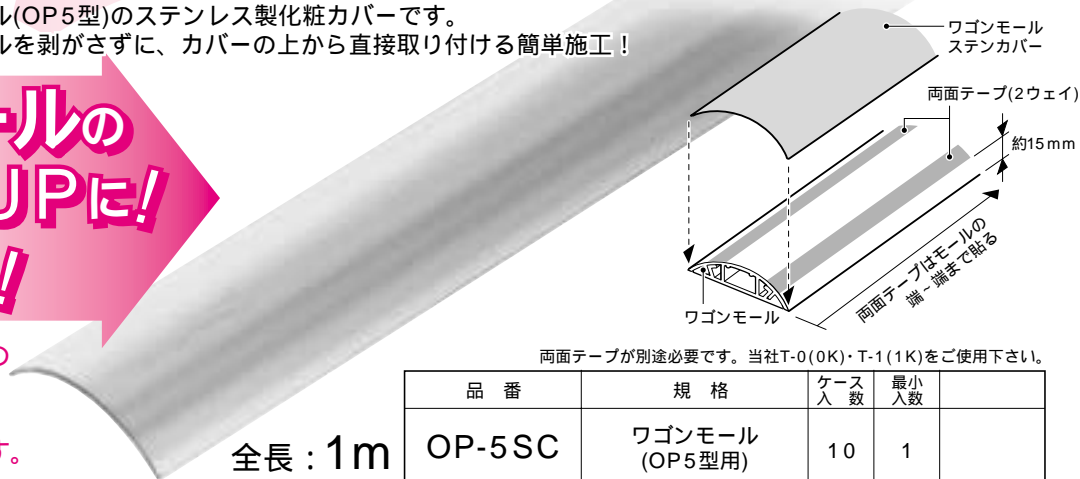

ワゴンモール・ステンカバー

ステンレス製

ワゴンモール(OP5型)のステンレス製化粧カバーです。
ワゴンモールを剥がさずに、カバーの上から直接取り付ける簡単施工!

ワゴンモールの
保護強度UPに!
美観もUP!

キズ付いたワゴンモールの
保護強度、美観を手軽に
UPすることができる
ステンレス製のカバーです。