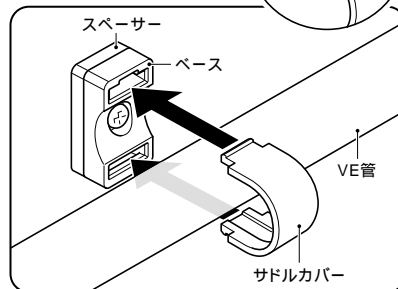

## VE台付サドル

台高さ：5mm・10mm 兼用

外観スッキリ！スリムなデザイン

# VE管を浮かせ 固定できます！！

・プルボックス、露出ボックスから、2号コネクタによりVE配管する場合等、VE管を浮かせ固定する場合に使用します。

VE管を壁面から浮かせて固定することで、管と壁面の間にゴミがたまりません。

サドルカバーは、(-)ドライバーで簡単に外す事ができます。