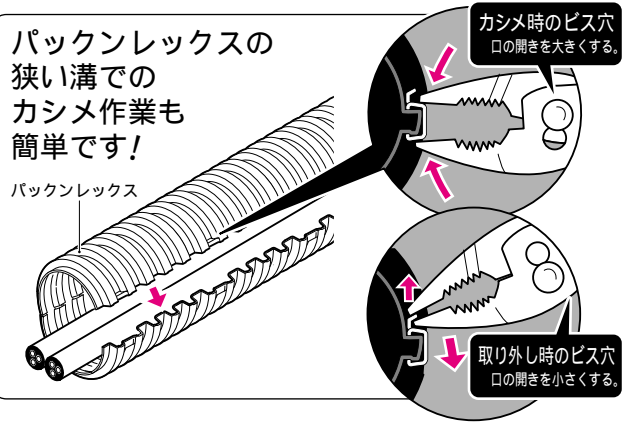

# 新発売 スキマプライヤー

狭い所での作業も  
♪ ワクワク♪

全長 180mm

先端が薄い!!  
**4.5**mm

## ① パックンレックスのカシメ固定に最適!!

パックンレックスの  
狭い溝での  
カシメ作業も  
簡単です!

パックンレックス

カシメ時のビス穴  
口の開きを大きくする。

取り外し時のビス穴  
口の開きを小さくする。