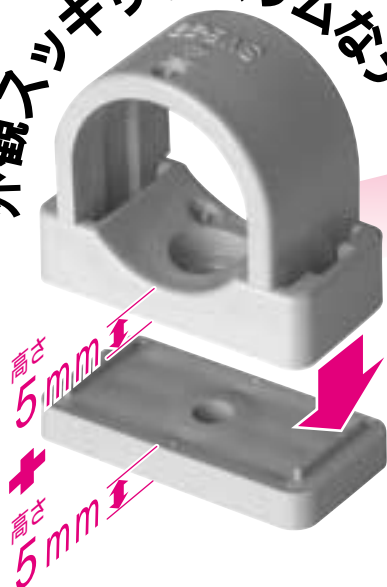

## Mirai ニュース

ビニル電線管付属品

## VE台付サドル

台高さ：5mm・10mm 兼用

外観スッキリ！スリムなデザイン

# VE管を浮かせ 固定できます！！

・プルボックス、露出ボックスから、2号コネクタによりVE配管する場合等、VE管を浮かせ固定する場合に使用します。

VE管を壁面から浮かせて固定することで、管と壁面の間にゴミがたまりません。

サドルカバーは、(-)ドライバーで簡単に外す事ができます。