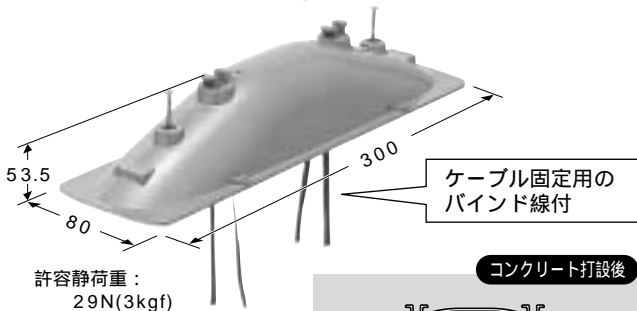

新発売 金属電線管付属品 ケーブル渡しカバー

許容静荷重:
29N(3kgf)

軽量間仕切等避け、ケー
ブルを送り配線する場合等
に使用します。

付属のスクリー釘を打ち
込むだけで固定できます。