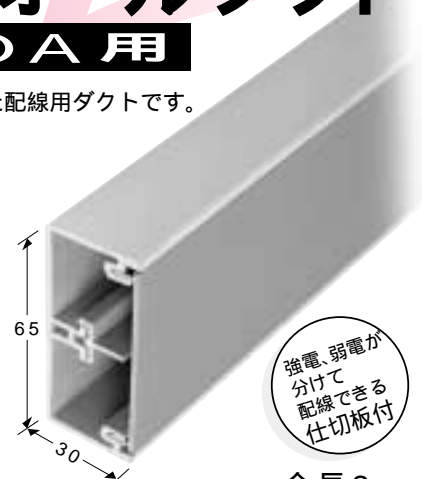

新発売 ウォールダクト OA用

オフィス等に適した配線用ダクトです。

3色
(カバー色)

オフィスの
パーティション等に
マッチした
ソフトカラー!!

強電、弱電が
分けて
配線できる
仕切板付

全長 2m

品番	カバー色 (ベース色は ライトグレー)	入数
WD-3065G	グレー	1
WD-3065SA	ソフトブルー	1
WD-3065SR	ソフトレッド	1

MIRAI 未来工業株式会社

本社: 大垣市外・輪之内町 〒503-0295 TEL(0584)68-0001(代) FAX(0584)69-3900
支店: 仙台: TEL(022)367-8250(代) FAX(022)367-8232 新潟: TEL(025)269-0269(代) FAX(025)269-0234
東京: TEL(03)3242-7877(代) FAX(03)3242-7870 大垣: TEL(0584)68-0021(代) FAX(0584)69-3900
大阪: TEL(06)6765-4810(代) FAX(06)6765-4814 福岡: TEL(092)937-2216(代) FAX(092)937-2223
住設部: TEL(0584)77-0811(代) FAX(0584)77-0812

営業所: 札幌: TEL(011)663-3233(代) FAX(011)663-3288 旭川: TEL(0166)21-8848(代) FAX(0166)26-6673
盛岡: TEL(019)637-7097(代) FAX(019)637-7099 仙台: TEL(022)367-8250(代) FAX(022)367-8232
郡山: TEL(024)991-8898(代) FAX(024)991-8897 新潟: TEL(025)269-0269(代) FAX(025)269-0234
本松: TEL(0263)97-3141(代) FAX(0263)97-3142 北陸: TEL(076)292-3611(代) FAX(076)292-2151
水戸: TEL(02955)2-2155(代) FAX(02955)3-0087 さいたま: TEL(048)652-9221(代) FAX(048)666-9344
東京: TEL(03)3242-7871(代) FAX(03)3242-7870 千葉: TEL(043)227-1605(代) FAX(043)227-3358
横浜: TEL(045)313-5591(代) FAX(045)313-5622 静岡: TEL(054)203-2856(代) FAX(054)203-2857
三河: TEL(0564)87-2477(代) FAX(0564)87-2478 大垣: TEL(0584)68-0002(代) FAX(0584)69-3900
大板: TEL(06)6765-4810(代) FAX(06)6765-4814 神戸: TEL(078)920-0760(代) FAX(078)920-0858
高松: TEL(087)882-2040(代) FAX(087)882-2023 松山: TEL(089)921-2905(代) FAX(089)921-9904
広島: TEL(082)829-0985(代) FAX(082)829-0680 福岡: TEL(092)937-2215(代) FAX(092)937-2223
大分: TEL(097)586-5545(代) FAX(097)586-5546 長崎: TEL(0957)43-0575(代) FAX(0957)43-6730
熊本: TEL(0968)38-5622(代) FAX(0968)38-2963 鹿児島: TEL(099)250-6311(代) FAX(099)284-1326
沖縄: TEL(098)870-0951(代) FAX(098)870-0952

ホームページ <http://www.mirai.co.jp> Eメール mirai@mirai.co.jp

ミライ商品は皆様のご要望から生まれた商品です/
お気軽にアイデア・ご意見をお聞かせください。

このカタログは、H14年8月現在のものです。(当カタログからの無断転載はかたくお断りします。)

工場: 札幌、山形、茨城第1、茨城第2、茨城第3、大垣、養老、熊本第1、熊本第2