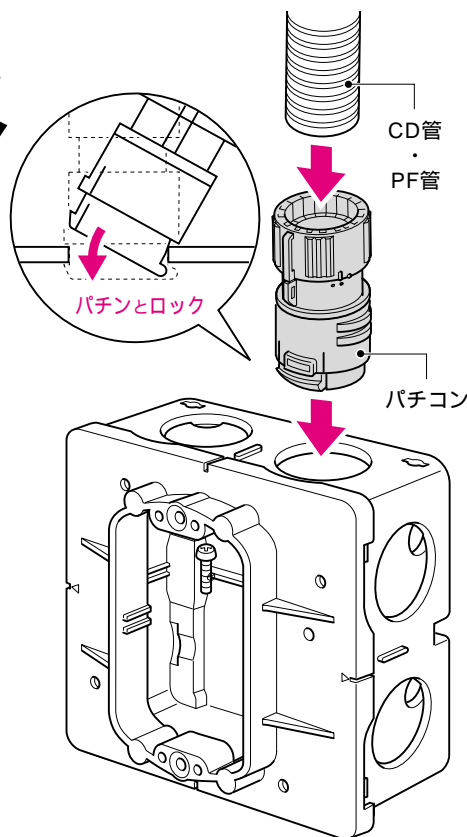

C8432

ボックスに

ワンタッチで
ボックスに
取り付けられる
Gタイプコネクタ

新登場

防トロ
キャップ付

一発接続

CD管・PF管はもちろん
接続も解除も
一発でOK!

波付CD管、一重波付PF管と当社樹脂製ボックスとの結合に使用します。

CD管用

品番	適合管	適合ロックアウト径	適合ボックス	ケース入数	最小入数
CDK-16GC	波付CD管(16)	27mm・22(25)用	当社樹脂製ボックス (肉厚3.5~4mm)	300	10/袋
CDK-22GC	波付CD管(22)			200	10/袋

PF管用

品番	適合管	適合ロックアウト径	適合ボックス	ケース入数	最小入数
MFSK-16GC	一重波付PF管(16)	27mm・22(25)用	当社樹脂製ボックス (肉厚3.5~4mm)	200	10/袋
MFSK-22GC	一重波付PF管(22)			100	10/袋

鉄製ボックス及び当社コンクリートボックスのバックプレートには使用できません。

品種追加

積算電力計取付板用 B-2L型・BP-2L型に適合

直角サポート

隣家との境界距離が短く、電力計を壁に対して直角に取り付ける場合等に使用します。

B-2L型用

BP-2L型用

が追加!!