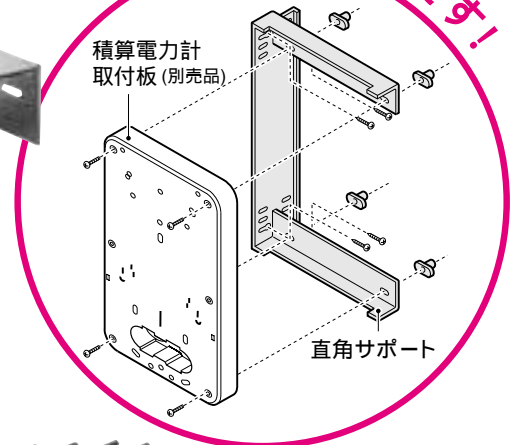

C8432

ボックスに

ワンタッチで
ボックスに
取り付けられる
Gタイプコネクタ

新登場

防トロ
キャップ付

一発接続

CD管・PF管はもちろん
接続も解除も
一発でOK!

波付CD管、一重波付PF管と当社樹脂製ボックスとの結合に使用します。

鉄製ボックス及び当社コンクリートボックスのバックプレートには使用できません。

品種追加

積算電力計取付板用 B-2L型・BP-2L型に適合

直角サポート

隣家との境界距離が短く、電力計を壁に対して直角に取り付ける場合等に使用します。

B-2L型用

BP-2L型用

が追加!!

家屋の境界距離が短い場合

溶融亜鉛メッキ

許容静荷重：
98N(10kgf) (垂直方向)

積算電力計取付板(当社製)にピッタリのサイズです!

固定用
ビス・ナット付

品番	入数
B-2LRA	1

新発売

天井モール

先行配線ができる.....

天井面に
最適なモールが
新登場!!

・カラー：カベ白
・全長：2 m

ケーブルをひょいっと
乗せて蓋をするだけ!

天井及び壁面に使用します。
モール内が左右に分かれていますので、
弱電・強電に分けて配線できます。

品番	適合(片側収納本数)	ケース入数	最小入数
TML-80W	VVF (<ul style="list-style-type: none"> ・ 1.6 x 2C-4条 ・ 1.6 x 3C-3条 ・ 2.0 x 2C-4条 ・ 2.0 x 3C-2条)	10	1