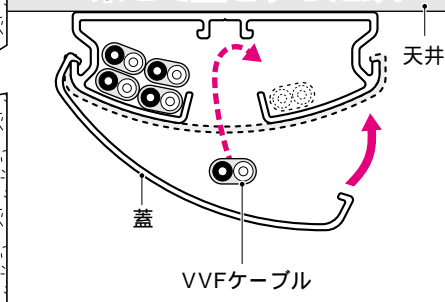

鉄製ボックス及び当社コンクリートボックスのバックプレートには使用できません。

品種追加

積算電力計取付板用 B-2L型・BP-2L型に適合

直角サポート

隣家との境界距離が短く、電力計を壁に対して直角に取り付ける場合等に使用します。

B-2L型用

BP-2L型用

が追加!!

家屋の境界距離が短い場合

溶融亜鉛メッキ

許容静荷重：
98N(10kgf) (垂直方向)

積算電力計取付板(当社製)にピッタリのサイズです!

固定用
ビス・ナット付

品番	入数
B-2LRA	1

新発売

天井モール

先行配線ができる.....

天井面に
最適なモールが
新登場!!

・カラー：カベ白
・全長：2 m

ケーブルをひょいっと
乗せて蓋をするだけ!

天井及び壁面に使用します。
モール内が左右に分かれていますので、
弱電・強電に分けて配線できます。

品番	適合(片側収納本数)	ケース入数	最小入数
TML-80W	VVF (<ul style="list-style-type: none"> ・ 1.6 x 2C-4条 ・ 1.6 x 3C-3条 ・ 2.0 x 2C-4条 ・ 2.0 x 3C-2条)	10	1