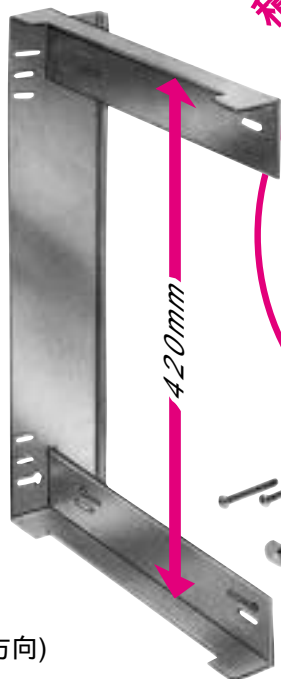

家屋の境界距離が短い場合

溶融亜鉛メッキ

許容静荷重：
98N(10kgf) (垂直方向)

積算電力計取付板(当社製)にピッタリのサイズです!