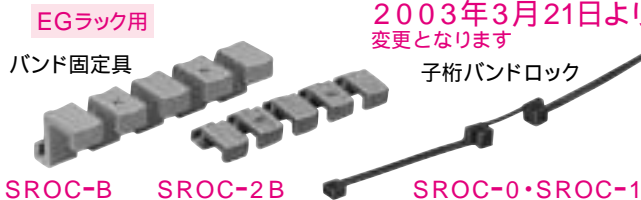

● スタットレットボックス®

50コ入 → 20コ入

2003年3月21日より
変更となります

OF-MA-1
OF-MA-2
OF-MA-3

● バンド固定具
& 子桁バンドロック

50/袋 → 20/袋

2003年3月21日より
変更となります