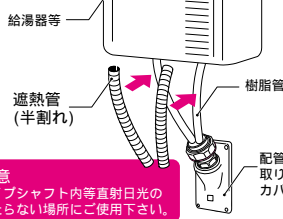

2層構造により、遮光性、耐久力が格段にUP！ 架橋ポリエチレン管をより長く保護できるようになりました。

品番	適 合 樹脂管サイズ	長 さ (m/巻)
LS2-22B-M	10・13	50
LS2-25B-M	13	50
LS2-28B-M	16	30
LS2-30B-M	16	30
LS2-36B-M	20	30

好評
発売中

遮熱管(2層タイプ)

直射日光厳禁 薬品注意

半割れ タイプは 被せるだけの 簡単施工!!

CU2-10

CUT2-10

外側：ミルキーホワイト色
内側：黒色

ご注意
パイプシャフト内等直射日光の
当たらない場所にご使用下さい。

内装色を黒にする事により、遮光性が大幅に向上しました。機器接続部等の樹脂管の保護に使用します。半割れタイプは被せるだけの簡単施工です。

これは
使える!!

品番	適 合 樹脂管サイズ	長 さ (m/巻)
CU2-14	10	50
CU2-16	13	50
CU2-22	16	50
CU2-28	20	30

遮熱管(半割れタイプ)

品番	適 合 樹脂管サイズ	長 さ (m/巻)
CUT2-10	7	50
CUT2-14	10	50
CUT2-16	13	50

樹脂管追焚きシステム用部材

一口循環口金具(Yタイプ継手)が新しくなりました。

旧タイプ(GBS-、GBL-)の販売はH18年9月20日までとさせていただきます。

ここが変わった!

1. 「吸込み性能」UP!

カバーのフィルター前面から吸い込む構造に設計されていますので、吸い込み面積が従来品より25%広くなりました。吸い込み面積が広いと、吸い込み流速が遅くなることで、給湯器内のポンプに髪の毛等のゴミの進入を低減できました。

フィルター前面から吸い込みます。

2. 「吐水性能」UP!

側面の吐き出し部分のフィルターを無くし、吐き出し内部のゴミ詰まりによるショートサイクルを防止しました。

従来品は、吐き出しフィルターを取り外し、アミなしカバーに交換する必要がありました。

吐き出し部分にフィルターがありません。

4. 従来の施工性はそのまま!

配管接続はワンタッチ接続の「Yタイプ接続」を採用。内部の仕切板も取り付け向きを確認後、そのまま圧入するだけの「ワンタッチ装着」。差し込むだけの「一人施工フック」も付いています。