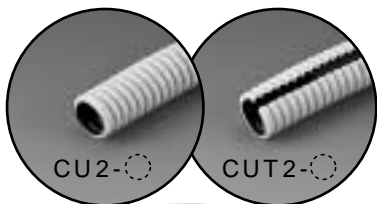

ミルキーホワイト色

薬品注意

外側：ミルキーホワイト色
内側：黒色

耐候性 UP!

屋外配管等に使用可能!

今まで困っていた屋外露出配管に対応！耐候性を大幅にUPさせた2層サヤ管です。

樹脂の特性上、直射日光に対して永久的な性能を保有するものではありません。又、使用条件により耐久性能は異なります。

進化した 2層構造

2層構造により、遮光性、耐久力が格段にUP！ 架橋ポリエチレン管をより長く保護できるようになりました。

品番	適 合 樹脂管サイズ	長 さ (m/巻)
LS2-22B-M	10・13	50
LS2-25B-M	13	50
LS2-28B-M	16	30
LS2-30B-M	16	30
LS2-36B-M	20	30

好評
発売中

遮熱管(2層タイプ)

直射日光厳禁 薬品注意

半割れ タイプは 被せるだけの 簡単施工!!

CU2-10

CUT2-10

外側：ミルキーホワイト色
内側：黒色

ご注意
パイプシャフト内等直射日光の
当たらない場所にご使用下さい。

内装色を黒にする事により、遮光性が大幅に向上しました。機器接続部等の樹脂管の保護に使用します。半割れタイプは被せるだけの簡単施工です。

これは
使える!!

品番	適 合 樹脂管サイズ	長 さ (m/巻)
CU2-14	10	50
CU2-16	13	50
CU2-22	16	50
CU2-28	20	30

遮熱管(半割れタイプ)

品番	適 合 樹脂管サイズ	長 さ (m/巻)
CUT2-10	7	50
CUT2-14	10	50
CUT2-16	13	50

樹脂管追焚きシステム用部材

一口循環口金具(Yタイプ継手)が新しくなりました。

旧タイプ(GBS-、GBL-)の販売はH18年9月20日までとさせていただきます。

ここが変わった!

1. 「吸込み性能」UP!

カバーのフィルター前面から吸い込む構造に設計されていますので、吸い込み面積が従来品より25%広くなりました。吸い込み面積が広いと、吸い込み流速が遅くなることで、給湯器内のポンプに髪の毛等のゴミの進入を低減できました。