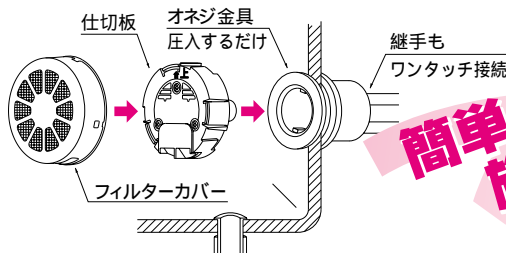

遮熱管(半割れタイプ)

品番	適 合 樹脂管サイズ	長 さ (m/巻)
CUT2-10	7	50
CUT2-14	10	50
CUT2-16	13	50

樹脂管追焚きシステム用部材

一口循環口金具(Yタイプ継手)が新しくなりました。

旧タイプ(GBS-、GBL-)の販売はH18年9月20日までとさせていただきます。

ここが変わった!

1. 「吸込み性能」UP!

カバーのフィルター前面から吸い込む構造に設計されていますので、吸い込み面積が従来品より25%広くなりました。吸い込み面積が広いと、吸い込み流速が遅くなることで、給湯器内のポンプに髪の毛等のゴミの進入を低減できました。

フィルター前面から吸い込みます。

2. 「吐水性能」UP!

側面の吐き出し部分のフィルターを無くし、吐き出し内部のゴミ詰まりによるショートサイクルを防止しました。

従来品は、吐き出しフィルターを取り外し、アミなしカバーに交換する必要がありました。

吐き出し部分にフィルターがありません。

4. 従来の施工性はそのまま!

配管接続はワンタッチ接続の「Yタイプ接続」を採用。内部の仕切板も取り付け向きを確認後、そのまま圧入するだけの「ワンタッチ装着」。差し込むだけの「一人施工フック」も付いています。

ストレートタイプ

品番	適合樹脂管サイズ	ケース入数	最小入数
GBS2-10A	10×2	10	1
GBS2-12A	12×2	10	1
GBS2-13A	13×2	10	1

アングルタイプ

品番	適合樹脂管サイズ	ケース入数	最小入数
GBL2-10A	10×2	10	1
GBL2-12A	12×2	10	1
GBL2-13A	13×2	10	1

ホームページ <http://www.mirai.co.jp/> Eメール mirai@mirai.co.jp