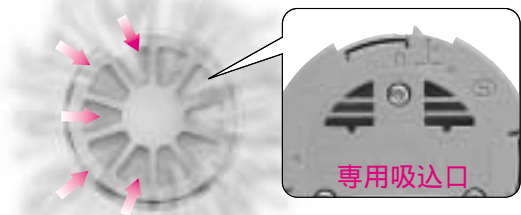

CU2-10

CUT2-10

外側：ミルキーホワイト色
内側：黒色

ご注意
パイプシャフト内等直射日光の
当たらない場所にご使用下さい。

内装色を黒にする事により、遮光性が大幅に向上しました。機器接続部等の樹脂管の保護に使用します。半割れタイプは被せるだけの簡単施工です。

これは
使える!!

品番	適 合 樹脂管サイズ	長 さ (m/巻)
CU2-14	10	50
CU2-16	13	50
CU2-22	16	50
CU2-28	20	30

遮熱管(半割れタイプ)

品番	適 合 樹脂管サイズ	長 さ (m/巻)
CUT2-10	7	50
CUT2-14	10	50
CUT2-16	13	50

樹脂管追焚きシステム用部材

一口循環口金具(Yタイプ継手)が新しくなりました。

旧タイプ(GBS-、GBL-)の販売はH18年9月20日までとさせていただきます。

ここが変わった!

1. 「吸込み性能」UP!

カバーのフィルター前面から吸い込む構造に設計されていますので、吸い込み面積が従来品より25%広くなりました。吸い込み面積が広いと、吸い込み流速が遅くなることで、給湯器内のポンプに髪の毛等のゴミの進入を低減できました。

フィルター前面から吸い込みます。

2. 「吐水性能」UP!

側面の吐き出し部分のフィルターを無くし、吐き出し内部のゴミ詰まりによるショートサイクルを防止しました。

従来品は、吐き出しフィルターを取り外し、アミなしカバーに交換する必要がありました。

吐き出し部分にフィルターがありません。

4. 従来の施工性はそのまま!

配管接続はワンタッチ接続の「Yタイプ接続」を採用。内部の仕切板も取り付け向きを確認後、そのまま圧入するだけの「ワンタッチ装着」。差し込むだけの「一人施工フック」も付いています。