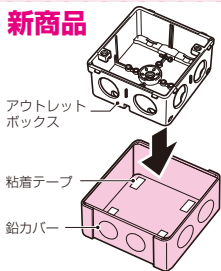

●X線防護用鉛カバー(アウトレットボックス用)

新商品

関連品 2009 総合カタログ P340

X線の透過保護に!

粘着テープをはがし、ボックスをはめ込むだけ!

品番: CDO-4ANXP-2 (中形四角浅型)
CDO-5BNXP-2 (大形四角浅型)

入数: 1

打込用

入数: 50

木ねじ付 (テープ付もあります。)

●光モール付属品 大出ズミ

サイズ追加

●ケーブルの曲げ半径30mmが確保されるので光ケーブルと同軸ケーブルの配管に最適です。

2009 総合カタログ P642

品番: EMDL-3 (色)
品番: EMDL-4 (色)

入数: 10/袋 □には、色品番が入ります。