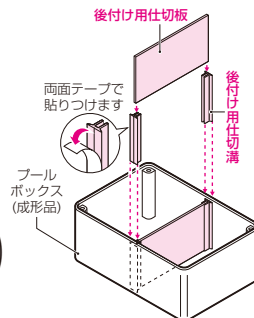

入数: 1

取付スペース
3P100AF ELB×1
(タテ)×(ヨコ)×(フカサ)
406×256×153
有効フカサ
125

●PVKボックス® (Fタイプ)

大形四角に 深型登場!

2009 総合カタログ P757

品番: PVK-BLFN (色) (4側面付)
PVK-BLFN1 (色) (1側面付)
PVK-BLFO (色) (ロック無)

入数: 1

□には、色品番が入ります。
無(グレー)・J(ベージュ)・M(ミルクホワイト)

ミルクホワイト色追加

受注品 ※後付け用仕切溝は除く。

●防水プルボックス(カプセ蓋)

長方形

2009 総合カタログ P774-775

全サイズ!!

入数: 1

●後付け用仕切板 & 後付け用仕切溝

関連品 2009 総合カタログ P780

●正方形用
●長方形用
(短い幅方向用)
(長い幅方向用)

入数: 1

全長1m

品番: PVP-AMM

入数: 1