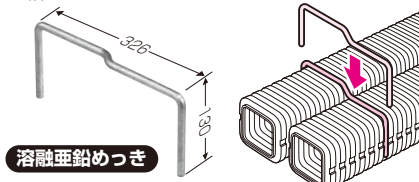

●表示プレート

サイズ追加

- 配線の行き先表示に使用します。
- ケーブル(φ6mm)にはめ込むだけで取り付けOK!
- 印字したラベルを貼り付けることもできます。(適合ラベルサイズ9×20mm)
- 行先表示シール付。

適合: 同軸ケーブル4C

吊り下げ袋入 (1袋20コ入)

品番: **GKF-4C-色**

入数: 1袋(20コ入)

□には、色品番が入ります。
R(赤)・W(白)・Y(黄)

2009
総合カタログ
未掲載

●カクフレキ用 連結ホルダー

サイズ追加

- カクフレキを段積み施工する場合のカクフレキ同士の連結に使用します。
- カクフレキ同士を縦横どちらにも連結できます。

溶融亜鉛めっき

品番: **KFEH-125B**

入数: 1 適合: カクフレキ125用

関連品 2009
総合カタログ
P112