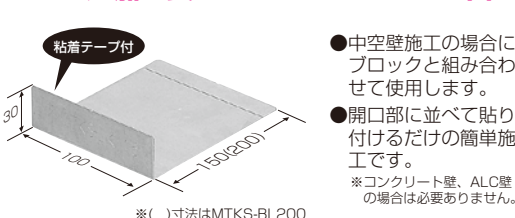

●L金具 (防火部材 タイカブラック ブロック(角穴)用)

サイズ追加: 長さ150mm、200mmができました!

関連品 2009
総合カタログ
P535

品番: MTKS-BL150 中空壁厚: 115~150mm[※]

品番: MTKS-BL200 中空壁厚: 150~200mm[※]

入数: 1