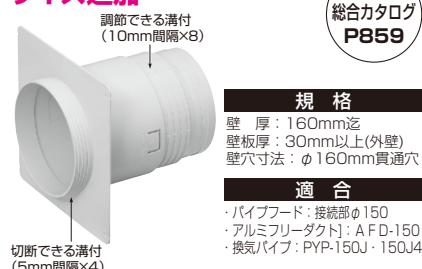

2009
総合カタログ
未掲載

- ウォールカバーからの貫通部保護に使用します。

全長: 200mm
外径: (2号: φ12mm)
(4号: φ14.3mm)

品番: EMW-P

入数: 10/袋 サイズ: 2.4

●カラーバンドホルダー

新商品

2009
総合カタログ
未掲載

- ベルト掛けができるカラーバンド用ホルダーです。
- カラーバンドの出し入れが容易です。

品番: KKBH

入数: 1

●エポキシパテ(1液タイプ)

品種追加

関連品 2009
総合カタログ
P183

- ハンドホールへのベルマウス、コネクタ等の固定に最適です。
- 混合不要の1液タイプです。

品番: MPT-GE100

入数: 1 容量: 100ml 色: グレー

●防水換気スリーブ

サイズ追加

関連品 2009
総合カタログ
P859

規格

壁厚: 160mm[※]
壁板厚: 30mm以上(外壁)
壁穴寸法: φ160mm貫通穴

適合

・パイプフード: 接続部φ150
・アルミフリーダクト: AFD-150
・換気パイプ: PYP-150J・150J4