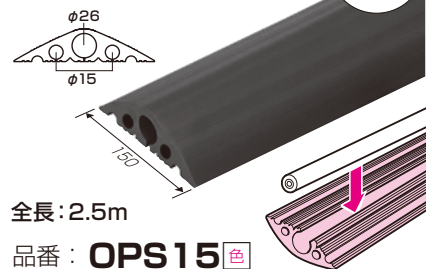

●ワゴンモール®(ソフトタイプ)

サイズ追加
15型

全長: 2.5m

品番: **OPS15色**

入数: 1

*J(ベージュ)・無(黒)