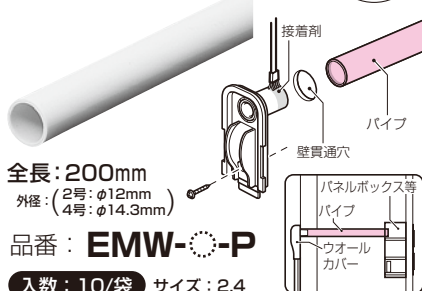

●スリーブパッキン

新商品

2009
総合カタログ
P496

- 地下からの水侵入を防ぐ水膨張性のゴムパッキンです。

貫通スリーブに
はめるだけ!

品番: TSR- サイズ: 50, 65, 75, 100, 125, 150, 175, 200

入数: 1

●ウォールカバーパッキン

2009
総合カタログ
未掲載

- ウォールカバーからの貫通部保護に使用します。

全長: 200mm
外径: (2号: φ12mm)
(4号: φ14.3mm)

品番: EMW-P

入数: 10/袋 サイズ: 2.4

●カラーバンドホルダー

新商品

2009
総合カタログ
未掲載