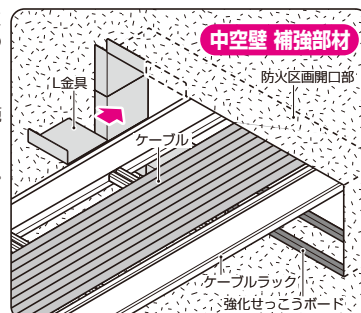

入数: 1 容量: 100ml 色: グレー

●防水換気スリーブ

サイズ追加

関連品 2009
総合カタログ
P859

規格

壁厚: 160mm[※]
壁板厚: 30mm以上(外壁)
壁穴寸法: φ160mm貫通穴

適合

・パイプフード: 接続部φ150
・アルミフリーダクト: AFD-150
・換気パイプ: PYP-150J・150J4

品番: PYSB-150S

入数: 1

●L金具 (防火部材 タイカブラック ブロック(角穴)用)

サイズ追加: 長さ150mm、200mmができました!

関連品 2009
総合カタログ
P535

品番: MTKS-BL150 中空壁厚: 115~150mm[※]

品番: MTKS-BL200 中空壁厚: 150~200mm[※]

入数: 1