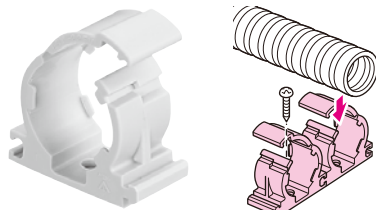

2009
総合カタログ
未掲載

●カクフレキ用 連結ホルダー

サイズ追加

- カクフレキを段積み施工する場合のカクフレキ同士の連結に使用します。
- カクフレキ同士を縦横どちらにも連結できます。

溶融亜鉛めっき

品番: **KFEH-125B**

入数: 1 適合: カクフレキ125用

関連品 2009
総合カタログ
P112

●PF管片サドル

ミルキーホワイト色追加

- PF管を露出配管する場合の固定に使用します。

品番: **KTF-M** サイズ: 16,22,28,36

入数: サイズ16~28(50/袋)・サイズ36(20/袋)

関連品 2009
総合カタログ
P288

●連結サドル(PF管・VE管兼用)

ミルキーホワイト色追加

- サドルの連結ができます。(各サイズとの連結もできます。)

品番: **LSY-FVM**

入数: 20/袋 サイズ: 16,22

関連品 2009
総合カタログ
P291

●計器箱取付板

サイズ追加

- 仕上がりが美しい取付板です。
- 余長配線がとれる厚さ45mmタイプで、配管用ノックアウトが設けてあります。

適合計器箱
三相小