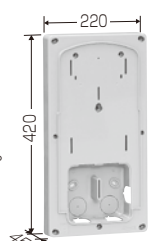

- サドルの連結ができます。(各サイズとの連結もできます。)

品番: **LSY-FVM**

入数: 20/袋 サイズ: 16,22

関連品 2009
総合カタログ
P291

●計器箱取付板

サイズ追加

- 仕上がりが美しい取付板です。
- 余長配線がとれる厚さ45mmタイプで、配管用ノックアウトが設けてあります。

適合計器箱
三相小