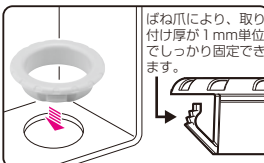

●**通線ブッシング(クイック)**

ミルキーホワイト色追加 関連品

2009
総合カタログ
P383

ロックナット不要!

取付厚: 5mm迄

ばね爪により、取り付け厚が1mm単位でしっかり固定できます。

品番: **PBZ-○CM**

サイズ: 22,27,34,42,48,60,76,88