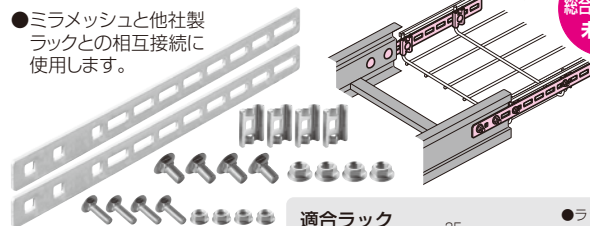

●セパレーター取付金具

品種追加
(ステンレス仕様)

関連品

2009
総合カタログ
P1026

●セパレーターのミラメッシュへの取り付けに使用します。

品番: SRM6-STB
入数: 1

●カバー取付金具(クリップタイプ)

新商品

ミラメッシュカバー固定用

関連品

2009
総合カタログ
P1025

ケーブル敷設変えに便利!
片側だけ外せば、カバーがヒンジ開閉になります。(サイズ10~30)
※30はヒンジ側のみ3コ取り付けて下さい。

※カバー1枚(約1m)で最低4コ(2コ×2コ)必要です。

品番: SRM-CT2

入数: 10

●異種ジョイント金具(ミラメッシュ↔他社製はしご型) ケーブルラック

新商品

●ミラメッシュと他社製ラックとの相互接続に使用します。

2009
総合カタログ
未掲載

呼び20~40用
品番: SRM6-JSR
入数: 1

●ケーブルガードテープ

新商品

- コンクリートの梁や、金属物へのケーブルの直接接触を防ぐ粘着テープです。
- 発泡ポリエチレン製ですから、はさみやカッターで簡単にカットできます。

2009
総合カタログ
未掲載