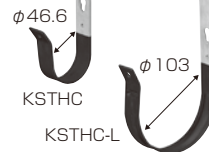

●**ケーブルハンガー(仮設用)**

品種追加

関連品 2009
総合カタログ
未掲載

- ●仮設場での単管やワイヤーに引っ掛けるだけの簡単取り付け!