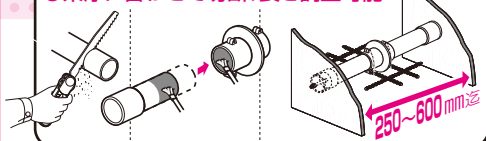

全長: 1m(2本1組)

品番: **OPMSL-色**

入数: 1組(2本入) □には、色品番が入ります。J(ベージュ)・G(グレー)・M(ミルキーホワイト)・K(ブラック)

●**梁厚に合わせて切断、長さ調整可能**

地中からの水浸入を防ぐ! 錆びない樹脂製

●アダプターで接続

●鉄筋に結束固定

●**ミラレックス(F)用アダプター & ●つば付スリーブ(地中梁用貫通スリーブ)**