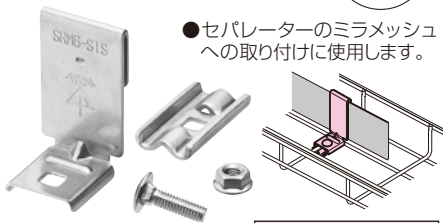

品番: PVP-AM

入数: 1

●L形鋼用内側固定金具

品種追加
(溶融めっき仕様)

関連品

2009
総合カタログ
P1020

●ミラメッシュのL形鋼への固定に使用します。

品番: SRM6-UKBSD
入数: 1 SRM6-UKBLD

●セパレーター取付金具

品種追加
(ステンレス仕様)

関連品

2009
総合カタログ
P1026

●セパレーターのミラメッシュへの取り付けに使用します。

品番: SRM6-STB
入数: 1

●カバー取付金具(クリップタイプ)

新商品