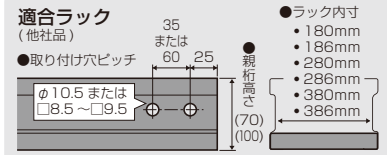

●防水プルボックス(カブセ蓋)

ライトブラウン色追加 関連品

2009

総合カタログ
P788

高耐
候性

耐衝
撃性

防水(カブセ蓋)
正方形(ノック無)

入数: 1

茶系の外装、窓枠の住宅にマッチする!!

(タテ×ヨコ×フカ)mm

(タテ×ヨコ×フカ)mm

- 品番: PVP-1007BLB 100×100×75
- 品番: PVP-1010BLB 100×100×100
- 品番: PVP-1208BLB 120×120×80
- 品番: PVP-1507BLB 150×150×75
- 品番: PVP-1515BLB 150×150×150
- 品番: PVP-2010BLB 200×200×100
- 品番: PVP-2015BLB 200×200×150

- 品番: PVP-2020BLB 200×200×200
- 品番: PVP-2520BLB 250×250×200
- 品番: PVP-3010BLB 300×300×100
- 品番: PVP-3020BLB 300×300×200
- 品番: PVP-3030BLB 300×300×300
- 品番: PVP-4020BLB 400×400×200
- 品番: PVP-4030BLB 400×400×300

●防水プルボックス(平蓋) 受注品

ミルクホワイト色追加 関連品

2009

総合カタログ
P772-773

高耐
候性

耐衝
撃性

防水(平蓋)
長方形(ノック無)

全サイズ!!

品番: PVP-AM

入数: 1

●L形鋼用内側固定金具

品種追加
(溶融めっき仕様)

関連品

2009
総合カタログ
P1020

●ミラメッシュのL形鋼への固定に使用します。

品番: SRM6-UKBSD
入数: 1 SRM6-UKBLD

●セパレーター取付金具

品種追加
(ステンレス仕様)

関連品

2009
総合カタログ
P1026

●セパレーターのミラメッシュへの取り付けに使用します。

品番: SRM6-STB
入数: 1

●カバー取付金具(クリップタイプ)

新商品

ミラメッシュカバー固定用

関連品

2009
総合カタログ
P1025

ケーブル敷設変えに便利!
片側だけ外せば、カバーがヒンジ開閉になります。(サイズ10~30)
※30はヒンジ側のみ3コ取り付けて下さい。

※カバー1枚(約1m)で最低4コ(2コ×2コ)必要です。

品番: SRM-CT2

入数: 10

●異種ジョイント金具(ミラメッシュ↔他社製はしご型) ケーブルラック

新商品

●ミラメッシュと他社製ラックとの相互接続に使用します。

2009
総合カタログ
未掲載

呼び20~40用
品番: SRM6-JSR
入数: 1

●ケーブルガードテープ

新商品

- ●コンクリートの梁や、金属物へのケーブルの直接接触を防ぐ粘着テープです。
- ●発泡ポリエチレン製ですから、はさみやカッターで簡単にカットできます。

2009
総合カタログ
未掲載

品番: CGP-2 (長さ2m)
品番: CGP-10 (長さ10m)

入数: 1

●防水換気スリーブ

サイズ追加
75型・75S型

120角の大型フランジ付

関連品
2009
総合カタログ
P859

●外壁の内側に、防水シートを貼る場合に使用します。

品番: PYSB-75 壁厚110mm迄
品番: PYSB-75S 壁厚150mm迄

JIS 認証取得
未来工業株式会社

本社:大垣市外・輪之内町 〒503-0295
TEL (0584)68-0008(代) FAX (0584)69-3900

- 支店: 仙台・新潟・東京・名古屋・大阪・福岡・住設部
- 工場: 札幌・山形・茨城第1・茨城第2・茨城第3・大垣・養老・熊本第1・熊本第2
- 営業所: 札幌・旭川・盛岡・仙台・郡山・新潟・松本・北陸・水戸・ひた・東京・千葉・横浜・静岡・名古屋・益諫・大垣・大阪・神戸・高松・松山・広島・福岡・大分・長崎・熊本・鹿児島・沖縄

ミライインターネットホームページ <http://www.mirai.co.jp/>