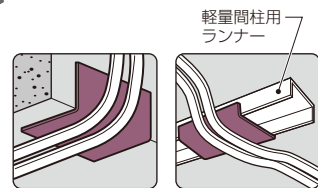

ミラメッシュカバー固定用

関連品

2009
総合カタログ
P1025

ケーブル敷設変えに便利!
片側だけ外せば、カバーがヒンジ開閉になります。(サイズ10~30)
※30はヒンジ側のみ3コ取り付けて下さい。

※カバー1枚(約1m)で最低4コ(2コ×2コ)必要です。

品番: SRM-CT2

入数: 10

●異種ジョイント金具(ミラメッシュ↔他社製はしご型) ケーブルラック

新商品

●ミラメッシュと他社製ラックとの相互接続に使用します。

2009
総合カタログ
未掲載

呼び20~40用
品番: SRM6-JSR
入数: 1

●ケーブルガードテープ

新商品

- コンクリートの梁や、金属物へのケーブルの直接接触を防ぐ粘着テープです。
- 発泡ポリエチレン製ですから、はさみやカッターで簡単にカットできます。

2009
総合カタログ
未掲載

品番: CGP-2 (長さ2m)
品番: CGP-10 (長さ10m)

入数: 1

●防水換気スリーブ

サイズ追加
75型・75S型

120角の大型フランジ付

関連品
2009
総合カタログ
P859

●外壁の内側に、防水シートを貼る場合に使用します。

品番: PYSB-75 壁厚110mm迄
品番: PYSB-75S 壁厚150mm迄