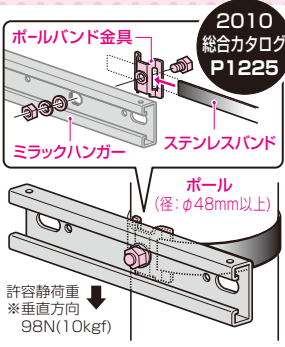

品番: **MTKS-T12**

入数: 100

適合: クイック(壁)・クイック(床)

●ミラックハンガー用 ポールバンド金具

新商品

●ミラックハンガーをステンレスバンド等でポールに固定するための金具です。

品番: **MNBS**

入数: 10 ステンレス製

許容静荷重
※垂直方向
98N(10kgf)

●適合ステンレスバンド(幅20mm迄)
※当社製品番: POB20-50M, POB-C20

●防水換気スリーブセット

新商品

養生に最適!スリーブと配管キャップのセット

●防水処理がラクにできる防水換気スリーブに養生キャップをセットしました。

PYSB-75×1

配管キャップ2ヶ付