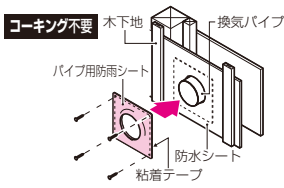

サイズ(4,7,8)

品番: **OPTE-** 色

入数: 1

□には、色品番が入ります。
・J(ベージュ)・LB(ライトブラウン)・G(グレー)・M(ミルキーホワイト)・K(ブラック)

●パイプ用防雨シート

サイズ追加
75・150サイズ

●換気パイプを防水処理する場合に使用します。

品番: **PYS-** BT

入数: 6

サイズ: 75,150

樹脂製(黒色)
防水粘着テープ付

●マンホール蓋(鋳鉄製)

〈受注品〉

品種追加
防水型

「電気」の表示入り

入数: 1