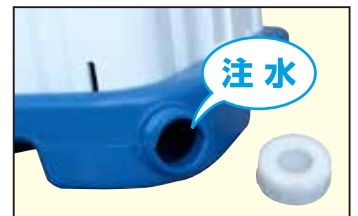

●転倒、防風対策に。ベースに水等を入れて重りにすることが可能です。

品番	入数	標準価格
MRS1	1	19,600

JIS認証取得

MIRAI
未来工業株式会社

本社：岐阜県安八郡輪之内町楡保1695-1 〒503-0201 TEL(0584)68-0001(代) FAX(0584)69-3900
支店：仙台：TEL (022) 367-8250(代) FAX (022) 367-8232 新潟：TEL (025) 269-0269(代) FAX (025) 269-0234
東京：TEL (03) 3242-7871(代) FAX (03) 3242-7870 名古屋：TEL (052) 957-2733(代) FAX (052) 957-2764
大阪：TEL (06) 6765-4810(代) FAX (06) 6765-4814 中四国：TEL (087) 882-2040(代) FAX (087) 882-2023
福岡：TEL (092) 937-2216(代) FAX (092) 937-2223
営業所：札幌：TEL (011) 663-3233(代) FAX (011) 663-3288 旭川：TEL (0166) 21-8848(代) FAX (0166) 26-6673
盛岡：TEL (019) 637-7097(代) FAX (019) 637-7099 仙台：TEL (022) 367-8250(代) FAX (022) 367-8232
郡山：TEL (024) 991-8898(代) FAX (024) 991-8897 新潟：TEL (025) 269-0269(代) FAX (025) 269-0234
松本：TEL (0263) 97-3141(代) FAX (0263) 97-3142 北陸：TEL (076) 292-3611(代) FAX (076) 292-2151
水戸：TEL (0295) 52-2155(代) FAX (0295) 53-0087 さいたま：TEL (048) 652-9221(代) FAX (048) 666-9344
東京：TEL (03) 3242-7871(代) FAX (03) 3242-7870 千葉：TEL (043) 227-1605(代) FAX (043) 227-3358
横浜：TEL (045) 313-5591(代) FAX (045) 313-5622 静岡：TEL (054) 236-1505(代) FAX (054) 236-1506
名古屋：TEL (052) 957-2733(代) FAX (052) 957-2764 大垣：TEL (0584) 68-0002(代) FAX (0584) 69-3900
大阪：TEL (06) 6765-4810(代) FAX (06) 6765-4814 神戸：TEL (078) 574-0468(代) FAX (078) 574-0556
高松：TEL (087) 882-2040(代) FAX (087) 882-2023 松山：TEL (089) 921-2905(代) FAX (089) 921-8904
広島：TEL (082) 545-9280(代) FAX (082) 545-9283 福岡：TEL (092) 937-2215(代) FAX (092) 937-2223
大分：TEL (097) 586-5545(代) FAX (097) 586-5546 長崎：TEL (0957) 43-0575(代) FAX (0957) 43-6730
熊本：TEL (0968) 38-5622(代) FAX (0968) 38-2963 鹿児島：TEL (099) 250-6311(代) FAX (099) 284-1326
沖縄：TEL (098) 894-6481(代) FAX (098) 894-6482

ホームページ <https://www.mirai.co.jp/> Eメール mirai@mirai.co.jp

※このカタログは、2020年8月現在のものです。尚、掲載しております商品の価格には、消費税は含まれておりません。ご購入の際には、消費税が付加されます。(このカタログからの無断転載はかたくお断りします。)

※沖縄及び離島価格は、別途お問い合わせください。

チ_MRS1(1)

工場：札幌、山形、茨城第1、茨城第2、茨城第3、大垣、垂井、熊本第1、熊本第2