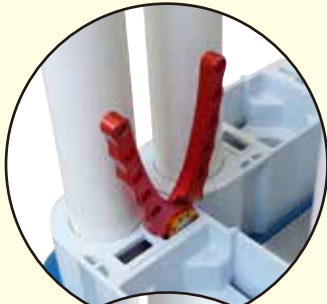

遊漁船やプレジャーボートへの釣り竿の持ち込みに!
マルチロッドスタンド

品番: MRS1

あったらうれしい
機能が満載!

- リールを付けたままスタンドに差し込めます。
- ルアー等の針(フック)等を引っ掛けて固定可能。

裏面に
滑り止め用
ゴムパット付

転倒対策に
水等を入れてベースを
重りにできます。

詳細は裏面を
ご覧ください ▶

● プライヤー、ナイフ等の
工具やペットボトルを差
し込んでおくことが可能。

軽くて
便利な樹脂製
ロッドスタンド!
8本保管可能
小物も収納可能

スタンド穴径
φ40mm

セット内容

- ベース×1個
- スタンド×4個
- おねじ×4個
- ナット×4個
- ゴムパット×4個
- カバー×1枚

外寸：
330×456×520mm

マルチロッドスタンド

遊漁船やプレジャーボート等へ複数の釣り竿を持ち込み、保管する際に便利な自立式のロッドスタンドです。
樹脂製なので濡れてもOK!持ち運びも簡単で、船上等に設置しやすい形状です。

製品の機能

- マルチロッドスタンドは単なる竿立てではなく、快適に釣りを楽しんで頂く為の便利な機能が付いています。
- ジギングロッドやキャストロッド等のグリップ部分が長いロッドにも対応しています。
- リールを付けたままスタンドに差し込めます。リールの回転防止、リールフットの傷付き防止をするパイプキャップ。
- パイプキャップにルアー等の針(フック)等を引っ掛けて固定可能です。
- スタンド中央部の溝にプライヤー、ナイフ等の工具やペットボトルを差し込んでおくことが可能です。
- 製品は組み立て式でコンパクトに収納可能です。組み立ても簡単です。