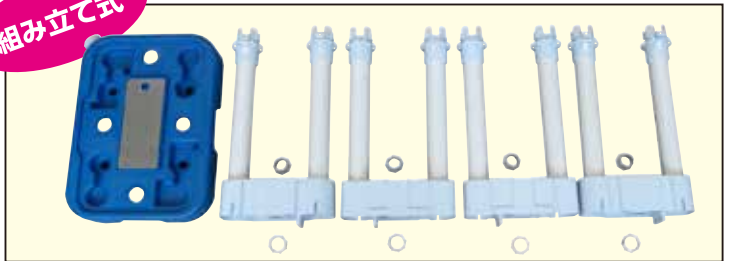

組み立て式

●ベース裏面には滑り止め用ゴムパット付きです。