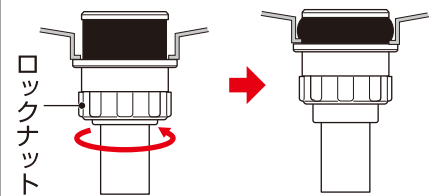

雨漏りサポート

サイズ：576×576

セット内容

- 本体 ----- 1
- 排水アダプター (ストレート) ----- 1
- 排水アダプター (45) ----- 1
- ねじ式吸盤 ----- 2
- 吸盤テープ ----- 2

品番：AMS-1

ドレンホースの固定に最適

PF・VE 兼用台付サドル

PF・VE 兼用サドル
(磁石タイプ)

取付方法

本製品は応急対策用です。
常設品ではありませんので
水漏れが止まったら取り外してください。

①排水口の方向により排水アダプターを選び本体中央の穴に差し込み固定します。

※排水アダプターのロックナットを回し込むとパッキンが膨らみ本体に固定されます。

固定方法

②ねじ式吸盤を本体両側の穴に差し込み、本体ごと天井面に吸着させます。
※ねじ式吸盤なので天井面に押し付けた後、ツマミを右に回ししっかり吸着させてください。

ご注意

天井の吸着面は汚れ等をきれいに拭き取ってください。

※吸盤が付かない材質等には、付属の吸盤テープを取り付け個所に貼り、そのテープに吸着固定してください。