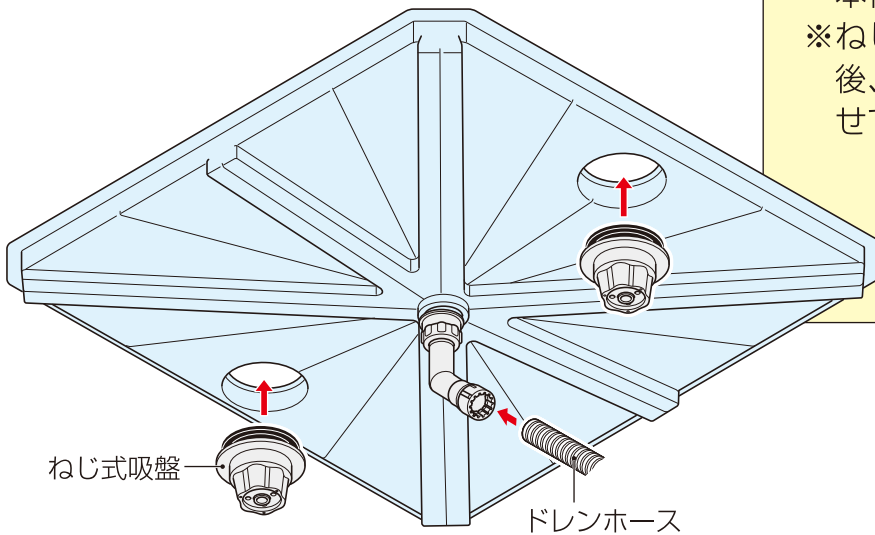

雨漏りサポート

サイズ：576×576

セット内容

- 本体 ----- 1
- 排水アダプター (ストレート) ----- 1
- 排水アダプター (45) ----- 1
- ねじ式吸盤 ----- 2
- 吸盤テープ ----- 2

品番：AMS-1

ドレンホースの固定に最適

PF・VE 兼用台付サドル

PF・VE 兼用サドル
(磁石タイプ)

取付方法

本製品は応急対策用です。
常設品ではありませんので
水漏れが止まったら取り外してください。

①排水口の方向により排水アダプターを選び本体中央の穴に差し込み固定します。

※排水アダプターのロックナットを回し込むとパッキンが膨らみ本体に固定されます。

固定方法

②ねじ式吸盤を本体両側の穴に差し込み、本体ごと天井面に吸着させます。
※ねじ式吸盤なので天井面に押し付けた後、ツマミを右に回ししっかり吸着させてください。