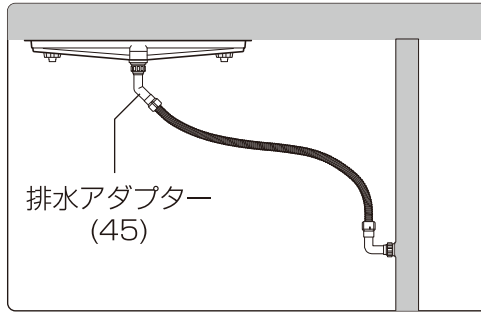

雨漏りサポート

サイズ：576×576

セット内容

- 本体 ----- 1
- 排水アダプター (ストレート) ----- 1
- 排水アダプター (45) ----- 1
- ねじ式吸盤 ----- 2
- 吸盤テープ ----- 2

品番：AMS-1

ドレンホースの固定に最適

PF・VE 兼用台付サドル

PF・VE 兼用サドル
(磁石タイプ)

取付方法

本製品は応急対策用です。
常設品ではありませんので
水漏れが止まったら取り外してください。

①排水口の方向により排水アダプターを選び本体中央の穴に差し込み固定します。

※排水アダプターのロックナットを回し込むとパッキンが膨らみ本体に固定されます。

固定方法

②ねじ式吸盤を本体両側の穴に差し込み、本体ごと天井面に吸着させます。
※ねじ式吸盤なので天井面に押し付けた後、ツマミを右に回ししっかり吸着させてください。