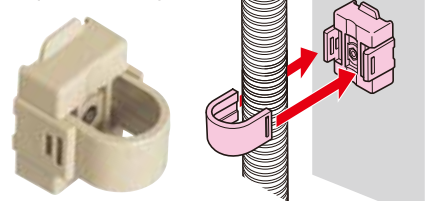

雨漏りサポート

サイズ：576×576

セット内容

- 本体 ----- 1
- 排水アダプター (ストレート) ----- 1
- 排水アダプター (45) ----- 1
- ねじ式吸盤 ----- 2
- 吸盤テープ ----- 2

品番：AMS-1

ドレンホースの固定に最適

PF・VE 兼用台付サドル

PF・VE 兼用サドル
(磁石タイプ)

取付方法

本製品は応急対策用です。
常設品ではありませんので
水漏れが止まったら取り外してください。

①排水口の方向により排水アダプターを選び本体中央の穴に差し込み固定します。

※排水アダプターのロックナットを回し込むとパッキンが膨らみ本体に固定されます。

固定方法

②ねじ式吸盤を本体両側の穴に差し込み、本体ごと天井面に吸着させます。
※ねじ式吸盤なので天井面に押し付けた後、ツマミを右に回ししっかり吸着させてください。