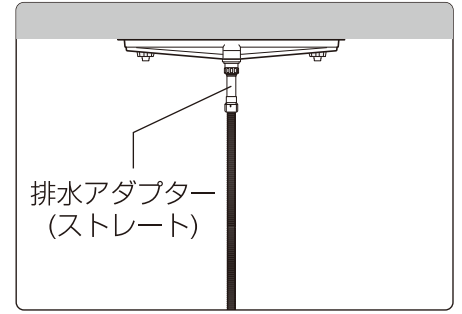

雨漏りサポート

サイズ：576×576

セット内容

- 本体 ----- 1
- 排水アダプター (ストレート) ----- 1
- 排水アダプター (45) ----- 1
- ねじ式吸盤 ----- 2
- 吸盤テープ ----- 2

品番：AMS-1

ドレンホースの固定に最適

PF・VE 兼用台付サドル

PF・VE 兼用サドル
(磁石タイプ)

取付方法

本製品は応急対策用です。
常設品ではありませんので
水漏れが止まったら取り外してください。

①排水口の方向により排水アダプターを選び本体中央の穴に差し込み固定します。

※排水アダプターのロックナットを回し込むとパッキンが膨らみ本体に固定されます。

固定方法

②ねじ式吸盤を本体両側の穴に差し込み、本体ごと天井面に吸着させます。
※ねじ式吸盤なので天井面に押し付けた後、ツマミを右に回ししっかり吸着させてください。