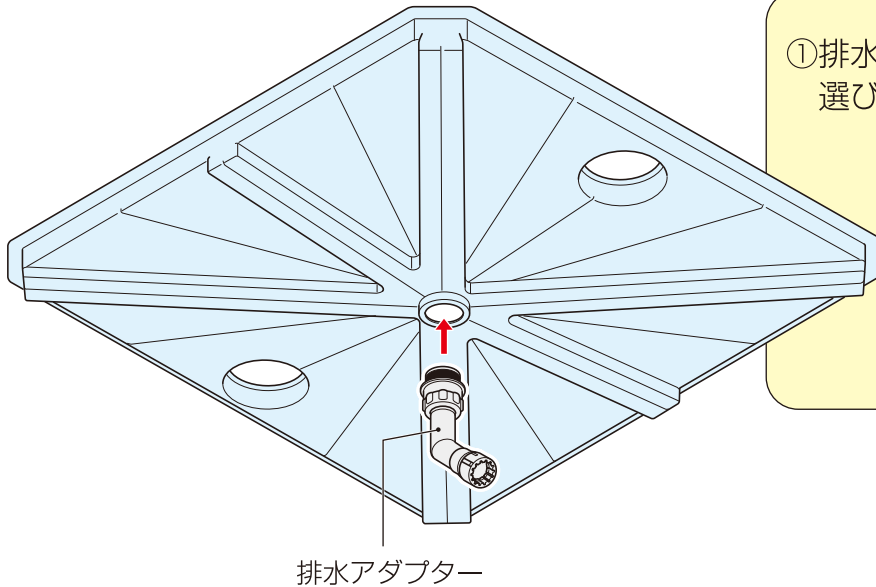

雨漏りサポート

サイズ：576×576

セット内容

- 本体 ----- 1
- 排水アダプター (ストレート) ----- 1
- 排水アダプター (45) ----- 1
- ねじ式吸盤 ----- 2
- 吸盤テープ ----- 2

品番：AMS-1

ドレンホースの固定に最適

PF・VE 兼用台付サドル

PF・VE 兼用サドル
(磁石タイプ)

取付方法

本製品は応急対策用です。
常設品ではありませんので
水漏れが止まったら取り外してください。

①排水口の方向により排水アダプターを選び本体中央の穴に差し込み固定します。

※排水アダプターのロックナットを回し込むとパッキンが膨らみ本体に固定されます。

固定方法

②ねじ式吸盤を本体両側の穴に差し込み、本体ごと天井面に吸着させます。
※ねじ式吸盤なので天井面に押し付けた後、ツマミを右に回ししっかり吸着させてください。