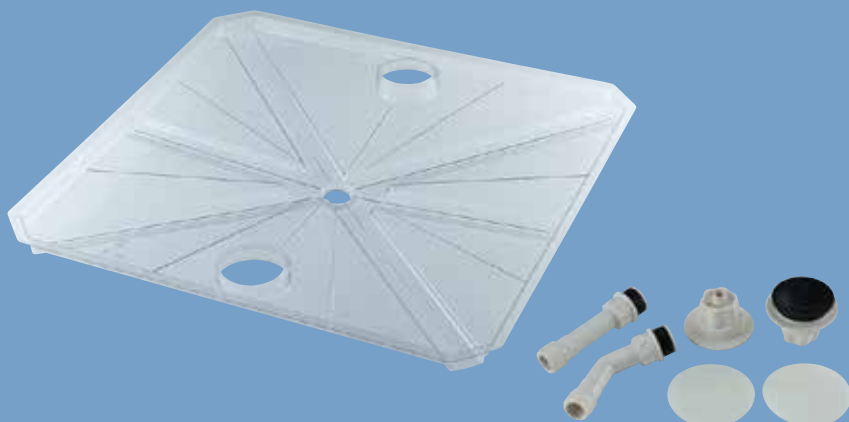

雨漏りサポート

サイズ：576×576

セット内容

- 本体 ----- 1
- 排水アダプター (ストレート) ----- 1
- 排水アダプター (45) ----- 1
- ねじ式吸盤 ----- 2
- 吸盤テープ ----- 2

品番：AMS-1

ドレンホースの固定に最適

PF・VE 兼用台付サドル

PF・VE 兼用サドル
(磁石タイプ)

取付方法

本製品は応急対策用です。
常設品ではありませんので
水漏れが止まったら取り外してください。

①排水口の方向により排水アダプターを選び本体中央の穴に差し込み固定します。

※排水アダプターのロックナットを回し込むとパッキンが膨らみ本体に固定されます。

固定方法

②ねじ式吸盤を本体両側の穴に差し込み、本体ごと天井面に吸着させます。
※ねじ式吸盤なので天井面に押し付けた後、ツマミを右に回ししっかり吸着させてください。

ご注意

天井の吸着面は汚れ等をきれいに拭き取ってください。

※吸盤が付かない材質等には、付属の吸盤テープを取り付け個所に貼り、そのテープに吸着固定してください。