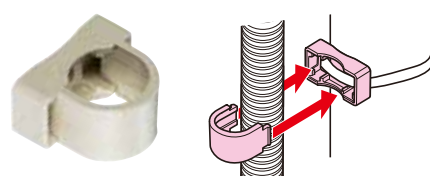

雨漏りサポート

サイズ：576×576

セット内容

- 本体 ----- 1
- 排水アダプター (ストレート) ----- 1
- 排水アダプター (45) ----- 1
- ねじ式吸盤 ----- 2
- 吸盤テープ ----- 2

品番：AMS-1

ドレンホースの固定に最適

PF・VE 兼用台付サドル

PF・VE 兼用サドル
(磁石タイプ)

取付方法

本製品は応急対策用です。
常設品ではありませんので
水漏れが止まったら取り外してください。

①排水口の方向により排水アダプターを選び本体中央の穴に差し込み固定します。

※排水アダプターのロックナットを回し込むとパッキンが膨らみ本体に固定されます。

固定方法

②ねじ式吸盤を本体両側の穴に差し込み、本体ごと天井面に吸着させます。
※ねじ式吸盤なので天井面に押し付けた後、ツマミを右に回ししっかり吸着させてください。