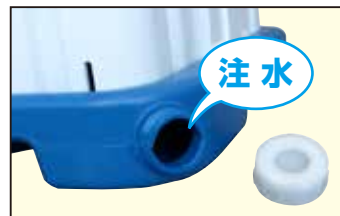

●転倒、防風対策に。ベースに水等を入れて重りにすることが可能です。

品番	入数	希望小売価格(税抜)
MRS1	1	19,600

JIS認証取得

MIRAI
未来工業株式会社

本社：岐阜県安八郡輪之内町楡原1695-1 千503-0201 TEL(0584)68-0001(代) FAX(0584)69-3900
支店：仙台：TEL(022)367-8250(代) FAX(022)367-8232 新潟：TEL(025)269-0269(代) FAX(025)269-0234
東京：TEL(03)3242-7871(代) FAX(03)3242-7870 名古屋：TEL(052)957-2733(代) FAX(052)957-2764
大阪：TEL(06)6765-4810(代) FAX(06)6765-4814 中四国：TEL(087)882-2040(代) FAX(087)882-2023
福岡：TEL(092)937-2216(代) FAX(092)937-2223
営業所：札幌：TEL(011)663-3233(代) FAX(011)663-3288 旭川：TEL(0166)21-8848(代) FAX(0166)26-6673
盛岡：TEL(019)637-7097(代) FAX(019)637-7099 仙台：TEL(022)367-8250(代) FAX(022)367-8232
郡山：TEL(024)991-8898(代) FAX(024)991-8897 新潟：TEL(025)269-0269(代) FAX(025)269-0234
松本：TEL(0263)97-3141(代) FAX(0263)97-3142 北陸：TEL(076)292-3611(代) FAX(076)292-2151
水戸：TEL(0295)52-2155(代) FAX(0295)53-0087 さいたま：TEL(048)652-9221(代) FAX(048)666-9344
東京：TEL(03)3242-7871(代) FAX(03)3242-7870 千葉：TEL(043)227-1605(代) FAX(043)227-3358
横浜：TEL(045)313-5591(代) FAX(045)313-5622 静岡：TEL(054)236-1505(代) FAX(054)236-1506
名古屋：TEL(052)957-2733(代) FAX(052)957-2764 大垣：TEL(0584)68-0002(代) FAX(0584)69-3900
大阪：TEL(06)6765-4810(代) FAX(06)6765-4814 神戸：TEL(078)574-0468(代) FAX(078)574-0556
高松：TEL(087)882-2040(代) FAX(087)882-2023 松山：TEL(089)921-2905(代) FAX(089)921-9904
広島：TEL(082)545-9280(代) FAX(082)545-9283 福岡：TEL(092)937-2215(代) FAX(092)937-2223
大分：TEL(097)586-5545(代) FAX(097)586-5546 長崎：TEL(095)43-0575(代) FAX(095)43-6730
熊本：TEL(0968)38-5622(代) FAX(0968)38-2963 鹿児島：TEL(099)250-6311(代) FAX(099)284-1326
沖縄：TEL(098)894-6481(代) FAX(098)894-6482
工場：札幌、山形、茨城第1、茨城第2、茨城第3、大垣、垂井、熊本第1、熊本第2

ホームページ <https://www.mirai.co.jp/> Eメール mirai@mirai.co.jp

※このカタログは、2020年8月現在のものです。尚、掲載しております商品の価格には、消費税は含まれておりません。ご購入の際は、消費税が附加されます。(このカタログからの無断転載はかたくお断りします。)

※沖縄及び離島価格は、別途お問い合わせください。

チ_MRS1(1)