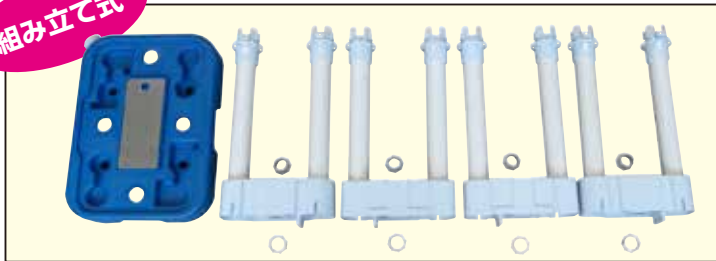

組み立て式

●ベース裏面には滑り止め用ゴムパット付きです。