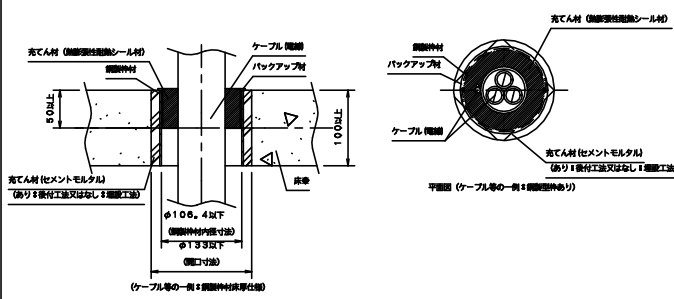

6-8. ケーブル・配管貫通 (床・丸穴)

6-9. ケーブル・配管貫通 (床・丸穴)

6-10. ケーブル・配管貫通 (床・丸穴)

品名 : パテエース、品番 : MTKB-A100、認定番号 : PS060FL-0451  
 品名 : タイカスール、品番 : MTKS-2他、認定番号 : PS060FL-0809  
 品名 : タイカスールBP2、品番 : MTKS-BP2、認定番号 : PS060FL-0450

構造 : 鉄筋コンクリート、ALCパネル 100mm以上、最大ケーブルサイズ : 250mm<sup>2</sup>

構造 : 鉄筋コンクリート、ALCパネル 100mm以上、最大ケーブルサイズ : 250mm<sup>2</sup>

構造 : 鉄筋コンクリート、ALCパネル 100mm以上、最大ケーブルサイズ : 250mm<sup>2</sup>