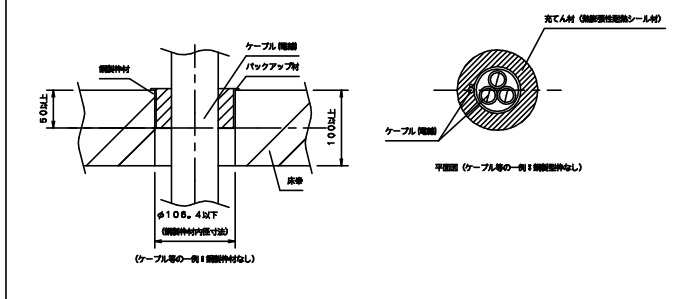

6-8. ケーブル・配管貫通 (床・丸穴)

6-9. ケーブル・配管貫通 (床・丸穴)

6-10. ケーブル・配管貫通 (床・丸穴)

品名 : パテエース、品番 : MTKB-A100、認定番号 : PS060FL-0451  
 品名 : タイカスール、品番 : MTKS-2他、認定番号 : PS060FL-0809  
 品名 : タイカスールBP2、品番 : MTKS-BP2、認定番号 : PS060FL-0450

構造 : 鉄筋コンクリート、ALCパネル 100mm以上、最大ケーブルサイズ : 250mm<sup>2</sup>

構造 : 鉄筋コンクリート、ALCパネル 100mm以上、最大ケーブルサイズ : 250mm<sup>2</sup>

構造 : 鉄筋コンクリート、ALCパネル 100mm以上、最大ケーブルサイズ : 250mm<sup>2</sup>