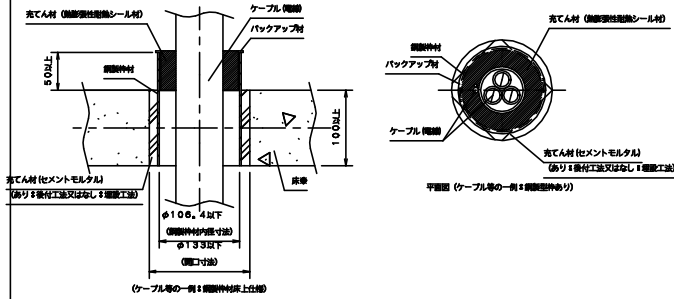

6-8. ケーブル・配管貫通 (床・丸穴)

6-9. ケーブル・配管貫通 (床・丸穴)

6-10. ケーブル・配管貫通 (床・丸穴)

品名 : パテエース、品番 : MTKB-A100、認定番号 : PS060FL-0451  
 品名 : タイカスール、品番 : MTKS-2他、認定番号 : PS060FL-0809  
 品名 : タイカスールBP2、品番 : MTKS-BP2、認定番号 : PS060FL-0450

構造 : 鉄筋コンクリート、ALCパネル 100mm以上、最大ケーブルサイズ : 250mm<sup>2</sup>

構造 : 鉄筋コンクリート、ALCパネル 100mm以上、最大ケーブルサイズ : 250mm<sup>2</sup>

構造 : 鉄筋コンクリート、ALCパネル 100mm以上、最大ケーブルサイズ : 250mm<sup>2</sup>