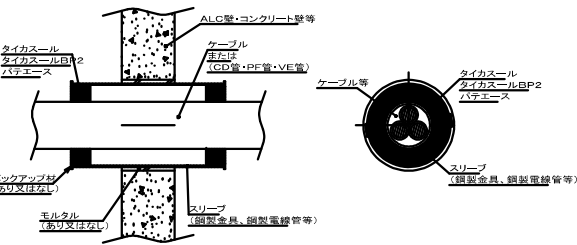

6-7.ケーブル・配管貫通(壁・丸穴)

品名:パテエース、品番:MTKB-A100、認定番号:PS060WL-0460
品名:タイカスール、品番:MTKS-2他、認定番号:PS060WL-0441
品名:タイカスールBP2、品番:MTKS-BP2、認定番号:PS060WL-0834