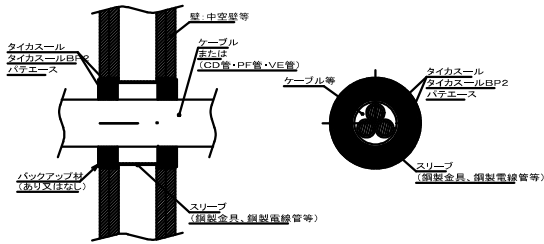

6-1.ケーブル・配管貫通(中空壁・丸穴)

品名:パテエース、品番:MTKB-A100、認定番号:PS060WL-0460  
 品名:タイカスール、品番:MTKS-2他、認定番号:PS060WL-0441  
 品名:タイカスールBP2、品番:MTKS-BP2、認定番号:PS060WL-0833

構造:中空壁 100mm以上、最大ケーブルサイズ:250mm<sup>2</sup>

6-2.ケーブル・配管貫通(中空壁・丸穴)

品名:パテエース、品番:MTKB-A100、認定番号:PS060WL-0460  
 品名:タイカスール、品番:MTKS-2他、認定番号:PS060WL-0441  
 品名:タイカスールBP2、品番:MTKS-BP2、認定番号:PS060WL-0833

構造:中空壁 100mm以上、最大ケーブルサイズ:250mm<sup>2</sup>

6-3.ケーブル・配管貫通(壁・丸穴)

品名:パテエース、品番:MTKB-A100、認定番号:PS060WL-0460  
 品名:タイカスール、品番:MTKS-2他、認定番号:PS060WL-0441  
 品名:タイカスールBP2、品番:MTKS-BP2、認定番号:PS060WL-0833

構造:鉄筋コンクリート、ALCパネル 70mm以上、最大ケーブルサイズ:250mm<sup>2</sup>