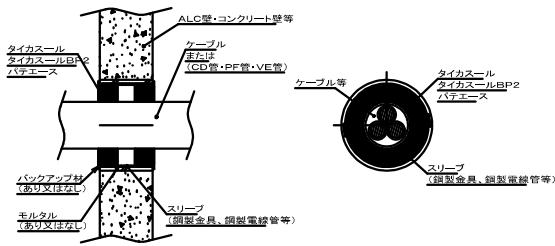

6-4.ケーブル・配管貫通(壁・丸穴)

品名:パテエース、品番:MTKB-A100、認定番号:PS060WL-0460
品名:タイカスール、品番:MTKS-2他、認定番号:PS060WL-0441
品名:タイカスールBP2、品番:MTKS-BP2、認定番号:PS060WL-0834