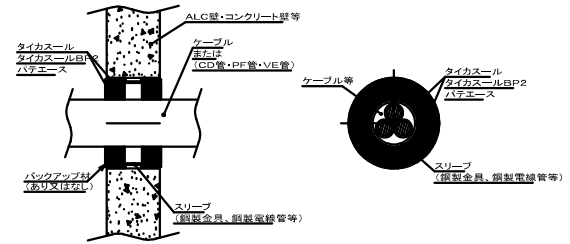

6-1.ケーブル・配管貫通(中空壁・丸穴)

品名:パテエース、品番:MTKB-A100、認定番号:PS060WL-0460  
 品名:タイカスール、品番:MTKS-2他、認定番号:PS060WL-0441  
 品名:タイカスールBP2、品番:MTKS-BP2、認定番号:PS060WL-0833

構造:中空壁 100mm以上、最大ケーブルサイズ:250mm<sup>2</sup>

6-2.ケーブル・配管貫通(中空壁・丸穴)

品名:パテエース、品番:MTKB-A100、認定番号:PS060WL-0460  
 品名:タイカスール、品番:MTKS-2他、認定番号:PS060WL-0441  
 品名:タイカスールBP2、品番:MTKS-BP2、認定番号:PS060WL-0833

構造:中空壁 100mm以上、最大ケーブルサイズ:250mm<sup>2</sup>

6-3.ケーブル・配管貫通(壁・丸穴)

品名:パテエース、品番:MTKB-A100、認定番号:PS060WL-0460  
 品名:タイカスール、品番:MTKS-2他、認定番号:PS060WL-0441  
 品名:タイカスールBP2、品番:MTKS-BP2、認定番号:PS060WL-0833

構造:鉄筋コンクリート、ALCパネル 70mm以上、最大ケーブルサイズ:250mm<sup>2</sup>