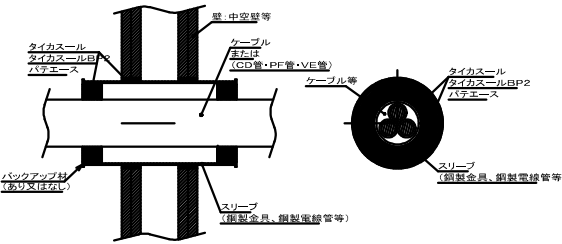

6-2.ケーブル・配管貫通(中空壁・丸穴)

品名:パテエース、品番:MTKB-A100、認定番号:PS060WL-0460
品名:タイカスール、品番:MTKS-2他、認定番号:PS060WL-0441
品名:タイカスールBP2、品番:MTKS-BP2、認定番号:PS060WL-0833