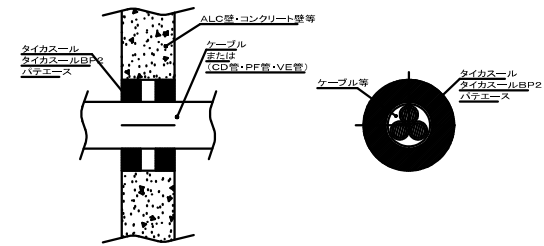

6-5.ケーブル・配管貫通(壁・丸穴)

品名:パテエース、品番:MTKB-A100、認定番号:PS060WL-0460
品名:タイカスール、品番:MTKS-2他、認定番号:PS060WL-0441
品名:タイカスールBP2、品番:MTKS-BP2、認定番号:PS060WL-0834