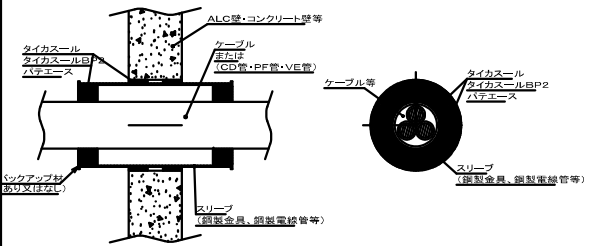

6-6.ケーブル・配管貫通(壁・丸穴)

品名:パテエース、品番:MTKB-A100、認定番号:PS060WL-0460
品名:タイカスール、品番:MTKS-2他、認定番号:PS060WL-0441
品名:タイカスールBP2、品番:MTKS-BP2、認定番号:PS060WL-0834