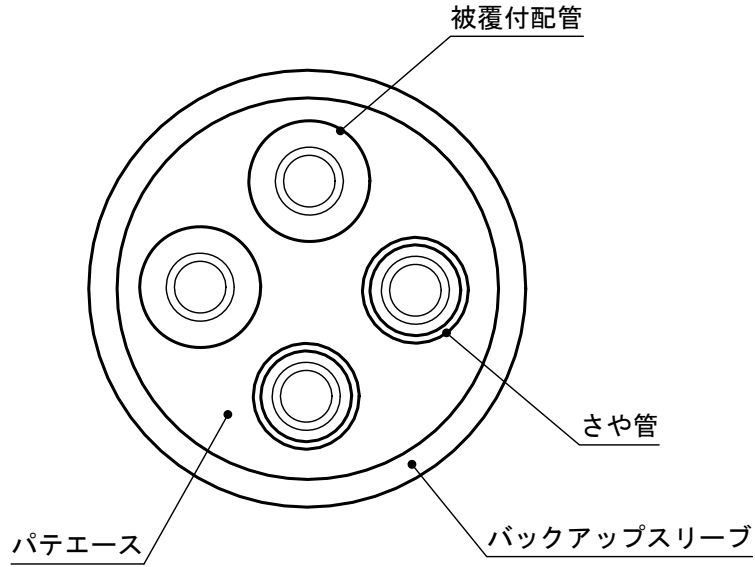

標準施工図

国土交通大臣認定

PS060FL-1059

製品仕様図		
尺度	品名	タイカブラック・パテエース
1/3	品名	MTKB-A
第三角法	図番	DK33295A

2) 製品のご使用は、所轄行政機関にご確認ください。

注1) 「認定書」の仕様に基づき、正しく施工してください。

未来工業株式会社

標準施工図

国土交通大臣認定

PS060FL-1059

製品仕様図

尺度	品名	タイカブラック・パテエース
1/3		MTKB-A
第三角法	図番	DK33296A

2) 製品のご使用は、所轄行政機関にご確認ください。

注1) 「認定書」の仕様に基づき、正しく施工してください。

未来工業株式会社