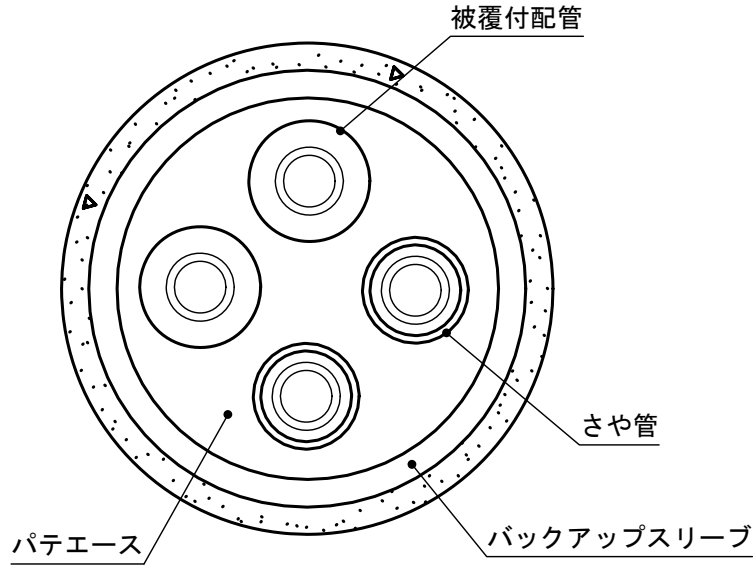

標準施工図

国土交通大臣認定

PS060FL-1059

製品仕様図		
尺度	品名	タイカブラック・パテエース
1/3	品名	MTKB-A
第三角法	図番	DK33295A

2) 製品のご使用は、所轄行政機関にご確認ください。

注1) 「認定書」の仕様に基づき、正しく施工してください。

未来工業株式会社

標準施工図

国土交通大臣認定

PS060FL-1059

製品仕様図

尺度	品名	タイカブラック・パテエース
1/3		MTKB-A
第三角法	図番	DK33296A

2) 製品のご使用は、所轄行政機関にご確認ください。

注1) 「認定書」の仕様に基づき、正しく施工してください。

未来工業株式会社