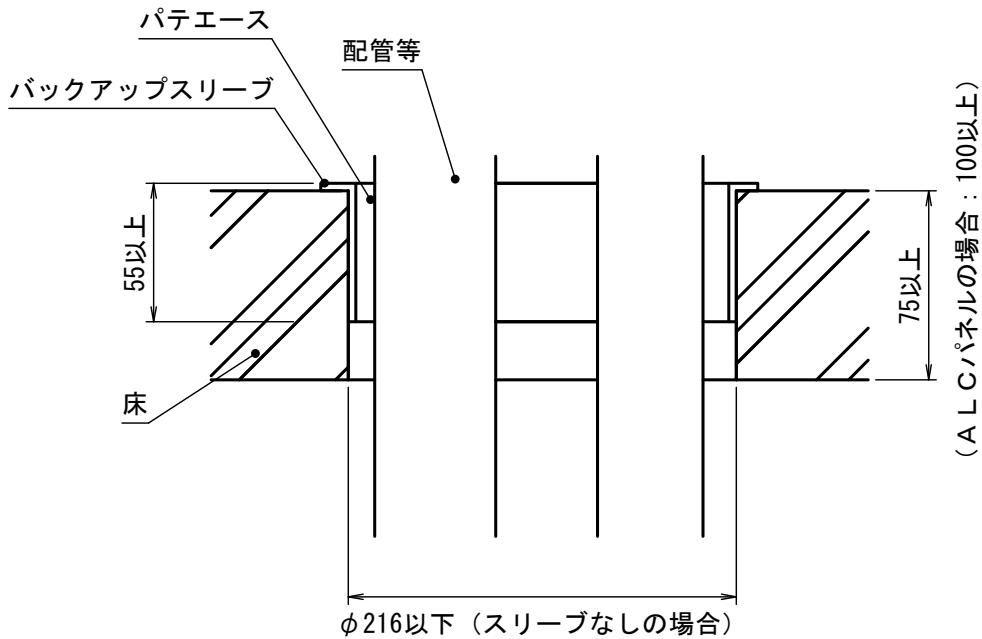

標準施工図

国土交通大臣認定

PS060FL-1059

製品仕様図		
尺度	品名	タイカブラック・パテエース
1/3	品名	MTKB-A
第三角法	図番	DK33295A

2) 製品のご使用は、所轄行政機関にご確認ください。

注1) 「認定書」の仕様に基づき、正しく施工してください。

未来工業株式会社

標準施工図

国土交通大臣認定

PS060FL-1059

製品仕様図

尺度	品名	タイカブラック・パテエース
1/3		MTKB-A
第三角法	図番	DK33296A

2) 製品のご使用は、所轄行政機関にご確認ください。

注1) 「認定書」の仕様に基づき、正しく施工してください。

未来工業株式会社