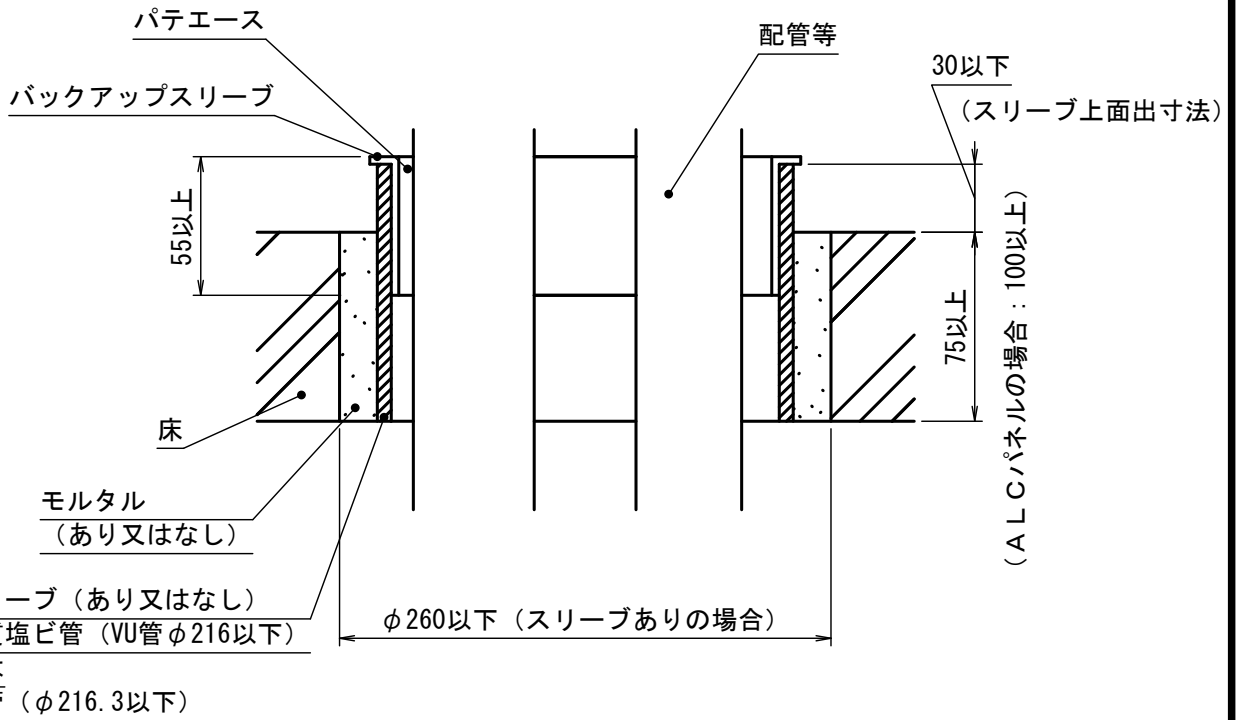

標準施工図

国土交通大臣認定

PS060FL-1059

製品仕様図		
尺度	品名	タイカブラック・パテエース
1/3	品名	MTKB-A
第三角法	図番	DK33295A

2) 製品のご使用は、所轄行政機関にご確認ください。

注1) 「認定書」の仕様に基づき、正しく施工してください。

未来工業株式会社

標準施工図

国土交通大臣認定

PS060FL-1059

製品仕様図

尺度	品名	タイカブラック・パテエース
1/3		MTKB-A
第三角法	図番	DK33296A

2) 製品のご使用は、所轄行政機関にご確認ください。

注1) 「認定書」の仕様に基づき、正しく施工してください。

未来工業株式会社