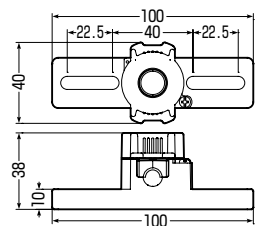

品番	適合ボルト	入数	標準価格
TZD-3B	W3/8	10	530