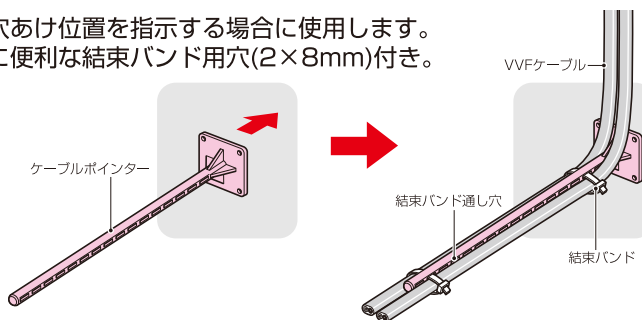

キャスターを三角コーンキャリアのエルボ裏面にあるビス穴を利用し、取り付ける。

品番	適用	入数	標準価格
SCC-CT	三角コーンキャリア(SCC-38)	1組	1,840

新発売

ケーブルポインター

電材 2020
カタログ
未掲載

ケーブル配線を正確に位置決めするための目印良品。

- 壁面ボードの穴あけ位置を指示する場合に使用します。
- ケーブル固定に便利な結束バンド用穴(2×8mm)付き。

①ケーブルポインターの接着面(全面)に接着剤を塗り、壁面にシッカリ貼り付けます。
※ビス固定もできます。(推奨径φ3mm)