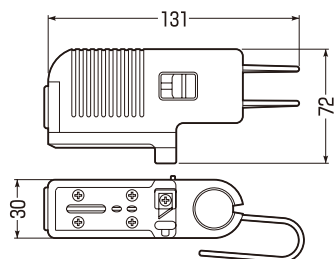

キャスターを三角コーンキャリアのエルボ裏面にあるビス穴を利用し、取り付ける。

品番	適用	入数	標準価格
SCC-CT	三角コーンキャリア(SCC-38)	1組	1,840

新発売

ケーブルポインター

電材 2020
カタログ
未掲載

ケーブル配線を正確に位置決めするための目印良品。

- 壁面ボードの穴あけ位置を指示する場合に使用します。
- ケーブル固定に便利な結束バンド用穴(2×8mm)付き。

①ケーブルポインターの接着面(全面)に接着剤を塗り、壁面にシッカリ貼り付けます。
※ビス固定もできます。(推奨径φ3mm)

②貼り付け固定後、結束バンド等でケーブルを固定します。

品番	適合結束バンド	入数	標準価格
CP-200	幅7mm迄	10	140

新発売

トリッパー・FK[®] (VVFケーブルの皮むき器)

電材 2020
カタログ
未掲載

VVFケーブルの被覆を長〜く長〜く剥く盤周り等に最適です!

替刃付

替刃(1セット)

品番: TOR-1FH
標準価格: 800円

- VVFケーブルを心線を傷めることなく、表皮の切り取りから、心線の皮むきまで、スピーディーにできます。
- 操作が簡単なスプリング開口式の使い易いデザインです。
- ロック付で、切刃の保護もバッチリです。
- 確実な切れ味で、切刃の取替えが簡単にできます。(替刃付)
- 本体には寸法目盛りが表示してあります。
- 携帯に便利なクリップ付きです。

品番	適用	入数	標準価格
TOR-1FK	<ul style="list-style-type: none"> ●VVFケーブル ・2心(φ1.6~φ2.6mm、2.0~5.5mm²) ●EM-EEFケーブル ・4心(φ1.6mm、2.0mm²) 	1	2,430