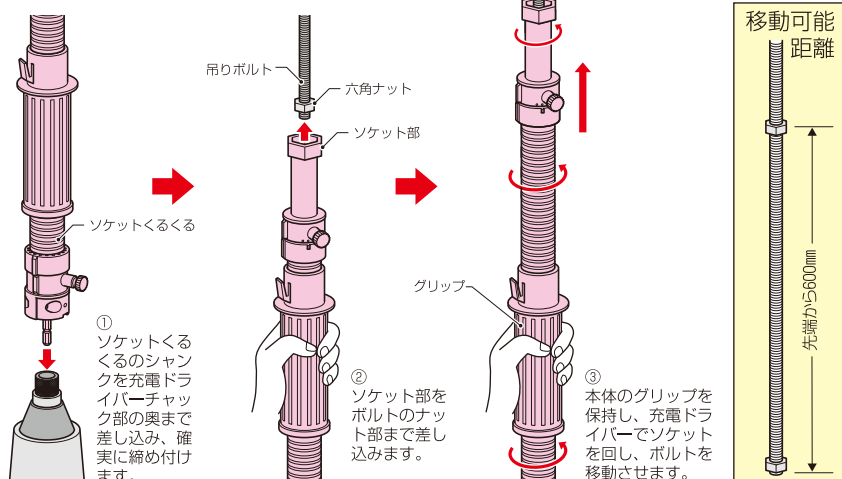

品番: TOR-1FH
標準価格: 800円

- VVFケーブルを心線を傷めることなく、表皮の切り取りから、心線の皮むきまで、スピーディーにできます。
- 操作が簡単なスプリング開口式の使い易いデザインです。
- ロック付で、切刃の保護もバッチリです。
- 確実な切れ味で、切刃の取替えが簡単にできます。(替刃付)
- 本体には寸法目盛りが表示してあります。
- 携帯に便利なクリップ付きです。

品番	適用	入数	標準価格
TOR-1FK	<ul style="list-style-type: none"> ●VVFケーブル ・2心(φ1.6~φ2.6mm、2.0~5.5mm²) ●EM-EEFケーブル ・4心(φ1.6mm、2.0mm²) 	1	2,430

新発売

ソケットくるくる[®] (吊りボルト用ナット回し器)

電材 2020
カタログ
P.83

吊りボルト上のナットをラク〜な姿勢で移動できる!

- 電動ドライバーを用い、吊りボルト上のナットを移動させる場合に使用します。

品番	適合ナット	入数	標準価格
SKK-1	W3/8、M10、W1/2ナット	1	3,960

新発売

水田水位管理省力化システム

水田当番

農業界と経済界の連携による生産性向上モデル農業確立実証事業

【新世代稲作農機開発コンソーシアム】

設定した水位に到達すると自動で水を止めます!!

ラクラク
水管理

開水路(オープン水路)用

※止水栓はパイプライン(ポンプ圧送水路)にはご使用いただけません。

水位計を必要な水位に設定し、止水栓を取水口に水位計を田面に設置します。

設定した水位に到達すると止水栓の弁が閉じ、水が止まります。

150サイズ新登場!

大好評!発売中の100サイズ用もあります!

■水田当番(キット品)

■止水栓 (150サイズ用)

■水位計

■固定杭 (φ8mm、長さ500mm)
※水田当番(キット品)に添付

- 水田の水位が設定した水位に達すると止水栓の弁が閉じ、水が止まるので、水管理をラクに行えます。
- 設定可能水位は50mm~110mmです。(5mm間隔で設定できます。)
- 電源不要!簡単に取り付けられます。
- 150サイズの止水栓は口が広いので、ごみ詰まりしにくく、十分な流量確保ができます。