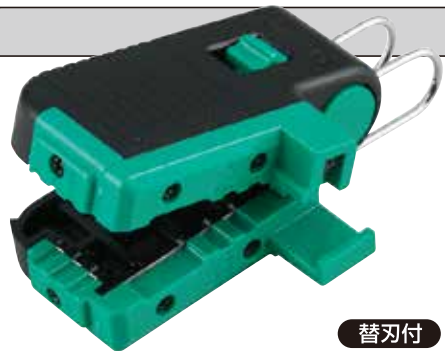

キャスターを三角コーンキャリアのエルボ裏面にあるビス穴を利用し、取り付ける。

品番	適用	入数	標準価格
SCC-CT	三角コーンキャリア(SCC-38)	1組	1,840

新発売

ケーブルポインター

電材 2020
カタログ
未掲載

ケーブル配線を正確に位置決めするための目印良品。

- 壁面ボードの穴あけ位置を指示する場合に使用します。
- ケーブル固定に便利な結束バンド用穴(2×8mm)付き。

①ケーブルポインターの接着面(全面)に接着剤を塗り、壁面にシッカリ貼り付けます。
※ビス固定もできます。(推奨径φ3mm)

②貼り付け固定後、結束バンド等でケーブルを固定します。

品番	適合結束バンド	入数	標準価格
CP-200	幅7mm迄	10	140

新発売

トリッパー・FK[®] (VVFケーブルの皮むき器)

電材 2020
カタログ
未掲載

VVFケーブルの被覆を長〜く長〜く剥く盤周り等に最適です!

替刃付

替刃(1セット)

品番: TOR-1FH
標準価格: 800円

- VVFケーブルを心線を傷めることなく、表皮の切り取りから、心線の皮むきまで、スピーディーにできます。
- 操作が簡単なスプリング開口式の使い易いデザインです。
- ロック付で、切刃の保護もバッチリです。
- 確実な切れ味で、切刃の取替えが簡単にできます。(替刃付)
- 本体には寸法目盛りが表示してあります。
- 携帯に便利なクリップ付きです。

品番	適用	入数	標準価格
TOR-1FK	<ul style="list-style-type: none"> ●VVFケーブル ・2心(φ1.6~φ2.6mm、2.0~5.5mm²) ●EM-EEFケーブル ・4心(φ1.6mm、2.0mm²) 	1	2,430