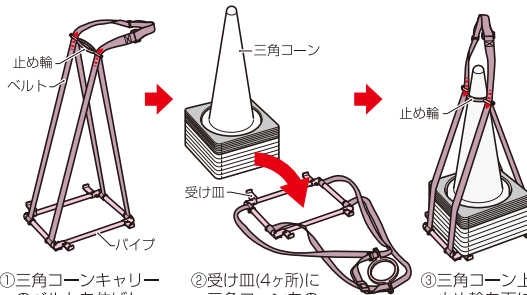

担いで「三角コーン」を運ぶ。

ラクラク

軽量でコンパクト

両手フリーでコーンバー等も同時に運べる

一度に6個迄

- ①三角コーンキャリアのベルトを伸ばし、止め輪を上部までスライドさせます。
- ②受け皿(4ヶ所)に三角コーンをのせます。
- ③三角コーン上部に止め輪を下にスライドさせ、はめ込みます。

適用：三角コーン
(最大積載量：6個)

※三角コーンに重り(1個)を付けた状態でも6個まで積み重ねて運べます。

キャスターを三角コーンキャリアのエルボ裏面にあるビス穴を利用し、取り付ける。

品番	適用	入数	標準価格
SCC-CT	三角コーンキャリア(SCC-38)	1組	1,840

新発売

ケーブルポインター

電材 2020
カタログ
未掲載

ケーブル配線を正確に位置決めするための目印良品。

- 壁面ボードの穴あけ位置を指示する場合に使用します。
- ケーブル固定に便利な結束バンド用穴(2×8mm)付き。

①ケーブルポインターの接着面(全面)に接着剤を塗り、壁面にシッカリ貼り付けます。
※ビス固定もできます。(推奨径φ3mm)