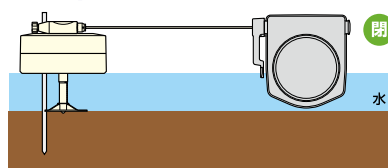

水田当番

農業界と経済界の連携による生産性向上モデル農業確立実証事業

【新世代稲作農機開発コンソーシアム】

設定した水位に到達すると自動で水を止めます!!

ラクラク
水管理

開水路(オープン水路)用

※止水栓はパイプライン(ポンプ圧送水路)にはご使用いただけません。

水位計を必要な水位に設定し、止水栓を取水口に水位計を田面に設置します。

設定した水位に到達すると止水栓の弁が閉じ、水が止まります。

150サイズ新登場!

大好評!発売中の100サイズ用もあります!

■水田当番(キット品)

■止水栓 (150サイズ用)

■水位計

■固定杭 (φ8mm、長さ500mm)
※水田当番(キット品)に添付

- 水田の水位が設定した水位に達すると止水栓の弁が閉じ、水が止まるので、水管理をラクに行えます。
- 設定可能水位は50mm~110mmです。(5mm間隔で設定できます。)
- 電源不要!簡単に取り付けられます。
- 150サイズの止水栓は口が広いので、ごみ詰まりしにくく、十分な流量確保ができます。