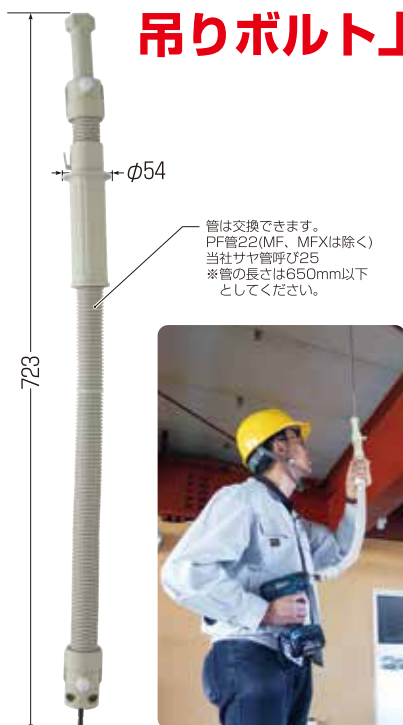

ソケットくるくる® (吊りボルト用ナット回し器)

電材 2020
カタログ
P.83

吊りボルト上のナットをラク〜な姿勢で移動できる!