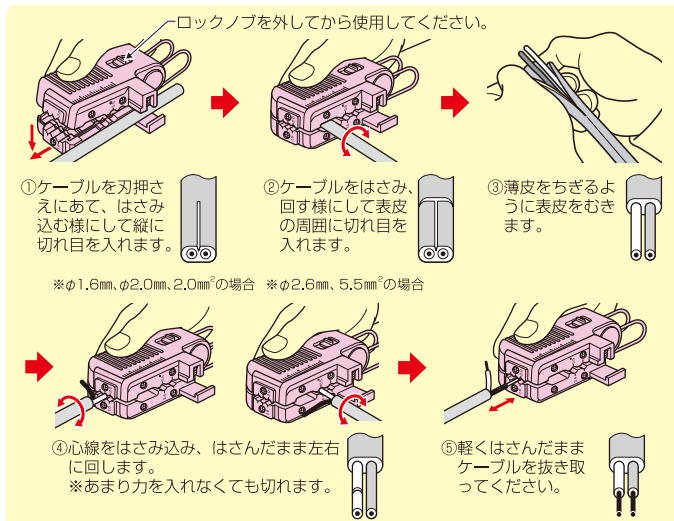

キャスターを三角コーンキャリアのエルボ裏面にあるビス穴を利用し、取り付ける。

品番	適用	入数	標準価格
SCC-CT	三角コーンキャリア(SCC-38)	1組	1,840

新発売

ケーブルポインター

電材 2020
カタログ
未掲載

ケーブル配線を正確に位置決めするための目印良品。

- 壁面ボードの穴あけ位置を指示する場合に使用します。
- ケーブル固定に便利な結束バンド用穴(2×8mm)付き。

①ケーブルポインターの接着面(全面)に接着剤を塗り、壁面にシッカリ貼り付けます。
※ビス固定もできます。(推奨径φ3mm)

②貼り付け固定後、結束バンド等でケーブルを固定します。

品番	適合結束バンド	入数	標準価格
CP-200	幅7mm迄	10	140

新発売

トリッパー・FK[®] (VVFケーブルの皮むき器)

電材 2020
カタログ
未掲載

VVFケーブルの被覆を長〜く長〜く剥く盤周り等に最適です!

替刃付

替刃(1セット)

品番: TOR-1FH
標準価格: 800円

- VVFケーブルを心線を傷めることなく、表皮の切り取りから、心線の皮むきまで、スピーディーにできます。
- 操作が簡単なスプリング開口式の使い易いデザインです。
- ロック付で、切刃の保護もバッチリです。
- 確実な切れ味で、切刃の取替えが簡単にできます。(替刃付)
- 本体には寸法目盛りが表示してあります。
- 携帯に便利なクリップ付きです。

品番	適用	入数	標準価格
TOR-1FK	<ul style="list-style-type: none"> ●VVFケーブル ・2心(φ1.6~φ2.6mm、2.0~5.5mm²) ●EM-EEFケーブル ・4心(φ1.6mm、2.0mm²) 	1	2,430