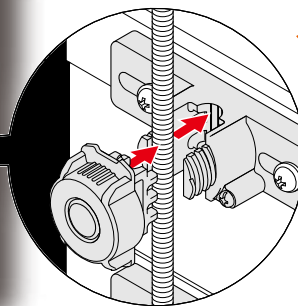

クイック調整

- ①ボルトに取り付け
- ②高さを調節
- ③ひねってロック!

- 吊りボルトへの通信機器の固定等に使用します。
- 樹脂製なので絶縁性に優れています。
- ロックナットを反時計回りに180度回せば、上下移動が容易にできます。
- 機器の固定は、M6ボルト、タッピンねじが使用できます。
- 当社ミラックハンガーと組み合わせることで、大きな機器も取り付けられます。

許容静荷重

- 許容静荷重：
- ボルト固定の場合：98N(10kgf)
 - ビス2点固定の場合：98N(10kgf)
 - ビス1点固定の場合：49N(5kgf)