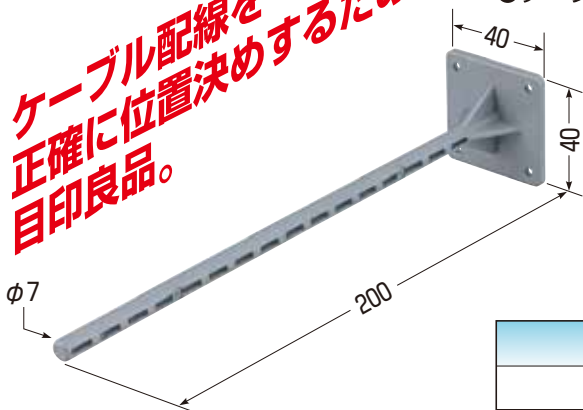

キャスターを三角コーンキャリアのエルボ裏面にあるビス穴を利用し、取り付ける。

品番	適用	入数	標準価格
SCC-CT	三角コーンキャリア(SCC-38)	1組	1,840

新発売

ケーブルポインター

電材 2020
カタログ
未掲載

ケーブル配線を正確に位置決めするための目印良品。

- 壁面ボードの穴あけ位置を指示する場合に使用します。
- ケーブル固定に便利な結束バンド用穴(2×8mm)付き。

①ケーブルポインターの接着面(全面)に接着剤を塗り、壁面にシッカリ貼り付けます。
※ビス固定もできます。(推奨径φ3mm)