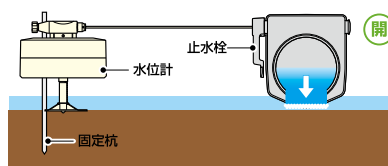

水田当番

農業界と経済界の連携による生産性向上モデル農業確立実証事業

【新世代稲作農機開発コンソーシアム】

設定した水位に到達すると自動で水を止めます!!

ラクラク
水管理

開水路(オープン水路)用

※止水栓はパイプライン(ポンプ圧送水路)にはご使用いただけません。

水位計を必要な水位に設定し、止水栓を取水口に水位計を田面に設置します。

設定した水位に到達すると止水栓の弁が閉じ、水が止まります。

150サイズ新登場!

大好評!発売中の100サイズ用もあります!

■水田当番(キット品)

■止水栓 (150サイズ用)

■水位計

■固定杭 (φ8mm、長さ500mm)
※水田当番(キット品)に添付

- 水田の水位が設定した水位に達すると止水栓の弁が閉じ、水が止まるので、水管理をラクに行えます。
- 設定可能水位は50mm~110mmです。(5mm間隔で設定できます。)
- 電源不要!簡単に取り付けられます。
- 150サイズの止水栓は口が広いので、ごみ詰まりしにくく、十分な流量確保ができます。

添付の旗をハンドルに取り付けられれば、止水した際に旗が上がり、止水状態が目視できます。

一目で止水中なのか
わかって便利にな~

■水田当番(キット品)

品番	セット内容	入数	標準価格
AGST-LSV150	水位計(AGST-LG)・止水栓・固定杭	1	19,800

■水田当番用止水栓(塩ビ管用)

品番	適合管	入数	標準価格
AGST-SV150	VP150・VU150	1	10,300

WEB 展示会

楽しさ、いっぱい!
おもしろいキャラが
ギャグを交えながら
製品をご紹介します