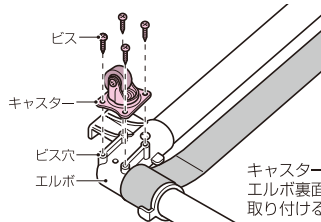

キャスターを三角コーンキャリアのエルボ裏面にあるビス穴を利用し、取り付ける。

品番	適用	入数	標準価格
SCC-CT	三角コーンキャリア(SCC-38)	1組	1,840

新発売

ケーブルポインター

電材 2020
カタログ
未掲載

ケーブル配線を正確に位置決めするための目印良品。

- 壁面ボードの穴あけ位置を指示する場合に使用します。
- ケーブル固定に便利な結束バンド用穴(2×8mm)付き。

①ケーブルポインターの接着面(全面)に接着剤を塗り、壁面にシッカリ貼り付けます。
※ビス固定もできます。(推奨径φ3mm)