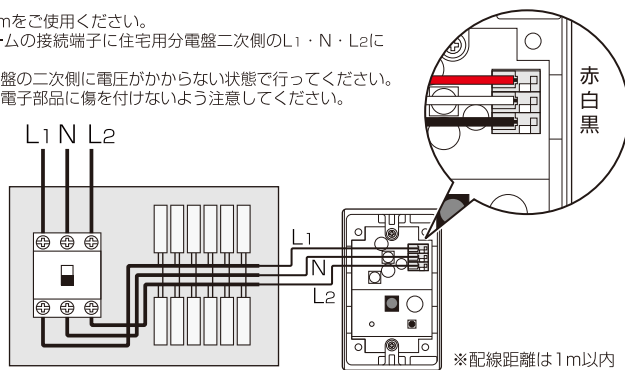

トラッキング、ケーブル断線時の
ノイズを検知し、お知らせする

音と光で
ブザー LED

住宅用分電盤用トラッキング警報器

トラッキングアラーム

品番：TRA-1

付けて
安心

トラッキングアラーム

- 分電盤に取り付け、トラッキングを検知し、警報ブザーとLEDでお知らせします。
- 当社プラモール(1~3号)が配管できるノック付きです。

- ①電源LED**
通常は点灯しています。
- ②トラッキング検出LED**
トラッキング現象を検知すると赤色LEDが点灯します。
- ③警報ブザー**
トラッキング現象を検知すると警報音(ブ〜)が鳴ります。
- ④リセットボタン**
 - 警報中にボタンを押すと警報音は止まります。
 - 警報テストに使用します。ボタンを押している間はブザー音と検出LEDが点灯します

■基本動作とリセットボタン

- 通電中は電源LEDが点灯します。
- トラッキング現象を感知すると、警報ブザーと、検出LEDで警報します。
- リセットボタンを押すまで警報は止まりません。
- リセットボタンは警報のチェックも兼ねる為、押し続けている間は警報ブザー音と検出LEDが点灯します。

※本製品は、トラッキング現象を完全に検知するものではありません。日頃の掃除や、配線器具の正しい使い方を守って未然に防いでください。

品番	対応分電盤	入数	標準価格
TRA-1	単相三線式の住宅用分電盤	1	19,800

■取り付け方法

- ①本製品を壁へ取り付けます。
- ②本製品と主幹プレーカーを結線します。
- ③カバーを取り付けます。

■結線方法

- 必ず、単心φ1.6mmをご使用ください。
- トラッキングアラームの接続端子に住宅用分電盤二次側のL1・N・L2に接続してください。
- 施工時は住宅用分電盤の二次側に電圧がかからない状態で行ってください。
- 電線の先端で基板や電子部品に傷を付けないよう注意してください。

警告

施工には電気工事士の資格が必要です。

手：TRA-1(1-1,000)

ホームページ <https://www.mirai.co.jp/> Eメール mirai@mirai.co.jp

※このチラシに掲載しております商品の価格は1個単位(1組単位)の価格です。但し、価格欄に単位表記があるものについては、その単位での価格となります。

※このチラシは、2021年3月現在のものです。尚、掲載しております商品の価格には、消費税は含まれておりません。ご購入の際には、消費税が付加されます。(このチラシからの無断転載はたかくお断りします。)