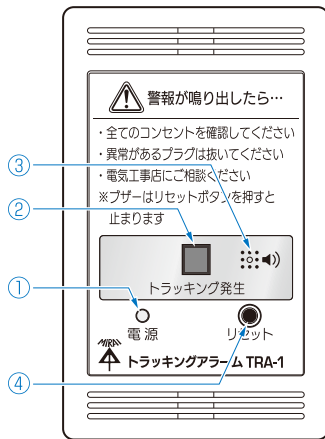

こんなことになる前に

エアコン

トイレ

冷蔵庫

洗濯機

居間

ピキピキ

(例) 一般的にトラッキングが起きやすいコンセントの位置です。

トラッキング、ケーブル断線時の
ノイズを検知し、お知らせする

音と光で
ブザー LED

住宅用分電盤用トラッキング警報器

トラッキングアラーム

品番：TRA-1

付けて
安心

トラッキングアラーム

- 分電盤に取り付け、トラッキングを検知し、警報ブザーとLEDでお知らせします。
- 当社プラモール(1~3号)が配管できるノック付きです。

- ①電源LED**
通常は点灯しています。
- ②トラッキング検出LED**
トラッキング現象を検知すると赤色LEDが点灯します。
- ③警報ブザー**
トラッキング現象を検知すると警報音(ブ〜)が鳴ります。
- ④リセットボタン**
 - 警報中にボタンを押すと警報音は止まります。
 - 警報テストに使用します。ボタンを押している間はブザー音と検出LEDが点灯します

■基本動作とリセットボタン

- 通電中は電源LEDが点灯します。
- トラッキング現象を感知すると、警報ブザーと、検出LEDで警報します。
- リセットボタンを押すまで警報は止まりません。
- リセットボタンは警報のチェックも兼ねる為、押し続けている間は警報ブザー音と検出LEDが点灯します。