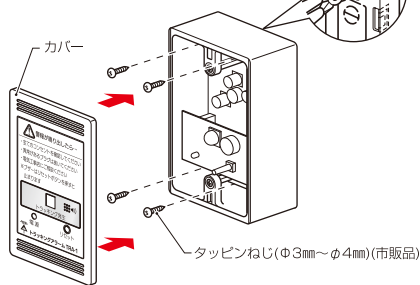

トラッキング、ケーブル断線時の
ノイズを検知し、お知らせする

音と光で
ブザー LED

住宅用分電盤用トラッキング警報器

トラッキングアラーム

品番：TRA-1

付けて
安心

トラッキングアラーム

- 分電盤に取り付け、トラッキングを検知し、警報ブザーとLEDでお知らせします。
- 当社プラモール(1~3号)が配管できるノック付きです。

- ①電源LED**
通常は点灯しています。
- ②トラッキング検出LED**
トラッキング現象を検知すると赤色LEDが点灯します。
- ③警報ブザー**
トラッキング現象を検知すると警報音(ブ〜)が鳴ります。
- ④リセットボタン**
 - 警報中にボタンを押すと警報音は止まります。
 - 警報テストに使用します。ボタンを押している間はブザー音と検出LEDが点灯します

■基本動作とリセットボタン

- 通電中は電源LEDが点灯します。
- トラッキング現象を感知すると、警報ブザーと、検出LEDで警報します。
- リセットボタンを押すまで警報は止まりません。
- リセットボタンは警報のチェックも兼ねる為、押し続けている間は警報ブザー音と検出LEDが点灯します。

※本製品は、トラッキング現象を完全に検知するものではありません。日頃の掃除や、配線器具の正しい使い方を守って未然に防いでください。

品番	対応分電盤	入数	標準価格
TRA-1	単相三線式の住宅用分電盤	1	19,800

■取り付け方法

- ①本製品を壁へ取り付けます。
- ②本製品と主幹プレーカーを結線します。
- ③カバーを取り付けます。

■結線方法

- 必ず、単心φ1.6mmをご使用ください。
- トラッキングアラームの接続端子に住宅用分電盤二次側のL1・N・L2に接続してください。
- 施工時は住宅用分電盤の二次側に電圧がかからない状態で行ってください。
- 電線の先端で基板や電子部品に傷を付けないよう注意してください。