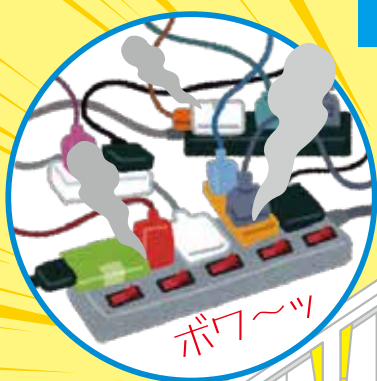

こんなことになる前に

エアコン

トイレ

冷蔵庫

洗濯機

居間

ピキピキ

(例) 一般的にトラッキングが起きやすいコンセントの位置です。

トラッキング、ケーブル断線時の
ノイズを検知し、お知らせする

音と光で
ブザー LED

住宅用分電盤用トラッキング警報器

トラッキングアラーム

品番：TRA-1

付けて
安心

トラッキングアラーム

- 分電盤に取り付け、トラッキングを検知し、警報ブザーとLEDでお知らせします。
- 当社プラモール(1~3号)が配管できるノック付きです。

- ①電源LED**
通常は点灯しています。
- ②トラッキング検出LED**
トラッキング現象を検知すると赤色LEDが点灯します。
- ③警報ブザー**
トラッキング現象を検知すると警報音(ブ〜)が鳴ります。
- ④リセットボタン**
 - 警報中にボタンを押すと警報音は止まります。
 - 警報テストに使用します。ボタンを押している間はブザー音と検出LEDが点灯します

■基本動作とリセットボタン

- 通電中は電源LEDが点灯します。
- トラッキング現象を感知すると、警報ブザーと、検出LEDで警報します。
- リセットボタンを押すまで警報は止まりません。
- リセットボタンは警報のチェックも兼ねる為、押し続けている間は警報ブザー音と検出LEDが点灯します。