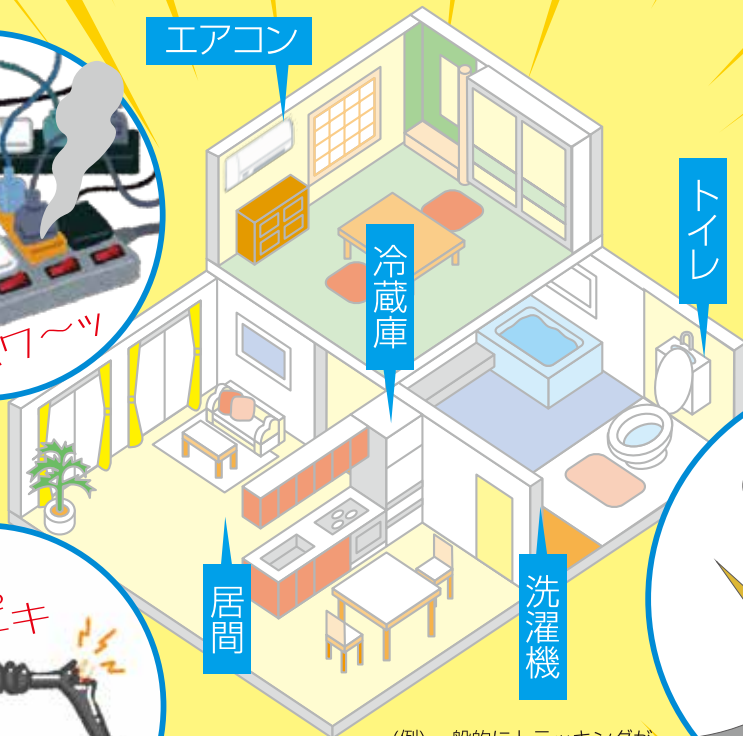

こんなことになる前に

エアコン

トイレ

冷蔵庫

洗濯機

居間

ピキピキ

(例) 一般的にトラッキングが起きやすいコンセントの位置です。

トラッキング、ケーブル断線時の
ノイズを検知し、お知らせする

音と光で
ブザー LED

住宅用分電盤用トラッキング警報器

トラッキングアラーム

品番：TRA-1

付けて
安心

トラッキングアラーム

- 分電盤に取り付け、トラッキングを検知し、警報ブザーとLEDでお知らせします。
- 当社プラモール(1~3号)が配管できるノック付きです。

- ①電源LED**
通常は点灯しています。
- ②トラッキング検出LED**
トラッキング現象を検知すると赤色LEDが点灯します。
- ③警報ブザー**
トラッキング現象を検知すると警報音(ブ〜)が鳴ります。
- ④リセットボタン**
 - 警報中にボタンを押すと警報音は止まります。
 - 警報テストに使用します。ボタンを押している間はブザー音と検出LEDが点灯します

■基本動作とリセットボタン

- 通電中は電源LEDが点灯します。
- トラッキング現象を感知すると、警報ブザーと、検出LEDで警報します。
- リセットボタンを押すまで警報は止まりません。
- リセットボタンは警報のチェックも兼ねる為、押し続けている間は警報ブザー音と検出LEDが点灯します。

※本製品は、トラッキング現象を完全に検知するものではありません。日頃の掃除や、配線器具の正しい使い方を守って未然に防いでください。

品番	対応分電盤	入数	標準価格
TRA-1	単相三線式の住宅用分電盤	1	19,800

■取り付け方法

- ①本製品を壁へ取り付けます。
- ②本製品と主幹プレーカーを結線します。
- ③カバーを取り付けます。

■結線方法

- 必ず、単心φ1.6mmをご使用ください。
- トラッキングアラームの接続端子に住宅用分電盤二次側のL1・N・L2に接続してください。
- 施工時は住宅用分電盤の二次側に電圧がかからない状態で行ってください。
- 電線の先端で基板や電子部品に傷を付けないよう注意してください。