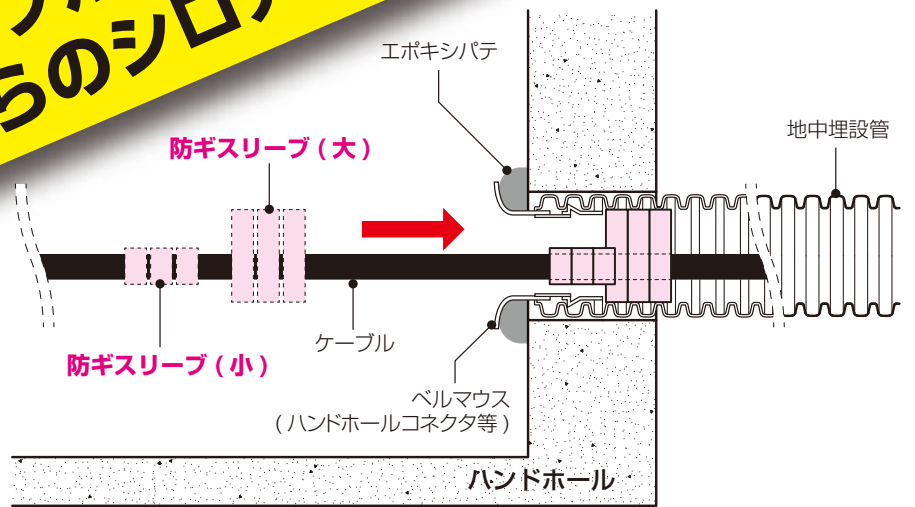

## シロアリに効果を発揮する

## 防ギスリーブ

地中埋設管とケーブルの間に差し込み、  
ハンドホール内からのシロアリの侵入を防ぎます。

半割れ形状なので  
後から差し込むことが  
可能です。

※サイズの大きいものを防ギスリーブ(大)、小さいものを防ギスリーブ(小)として使用します。

**S**  
シロアリ

3個1組

品番	適合管	φD	入数	標準価格
MMH-SSL30	ミラレックスF 30	30	1組	オープン価格
MMH-SSL40	ミラレックスF 40	41	1組	オープン価格
MMH-SSL50	ミラレックスF 50	50	1組	オープン価格
MMH-SSL65	ミラレックスF 65	66	1組	オープン価格
MMH-SSL80	ミラレックスF 80	81	1組	オープン価格
MMH-SSL100	ミラレックスF 100	102	1組	オープン価格
MMH-SSL125	ミラレックスF 125	125	1組	オープン価格
MMH-SSL150	ミラレックスF 150	147	1組	オープン価格
MMH-SSL200	ミラレックスF 200	200	1組	オープン価格