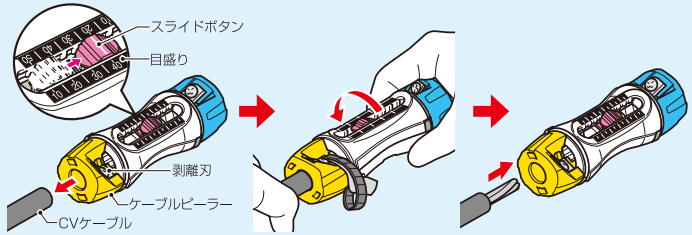

手動

胸ポケットに入るサイズのCV・CVD・CVTケーブル携帯皮むき器

トリッパ® CV

CVケーブルに スポークルツ。

簡単手回しで素早く皮むき!
ちょっとした時短術。

- ★2サイズ標準装備。
- ★皮むき寸法簡単調節。

MIRA 未来工業株式会社

CV・CVD・CVTケーブルの
皮むき器

トリッパ CV

CV・CVD・CVTケーブル用

TOR-CV1Sは、
通信機器(5G等)の
電源工事に最適です。

TOR-CV1S

- CV・CVD・CVTケーブルの被覆が簡単、キレイにむけるコンパクトな皮むき器です。
- 皮むき寸法(10~50mm(5mmピッチ))が簡単に調節できます。
- ワンタッチで替刃が交換できます。(サイズ変更もできます。)

- ①希望の皮むき寸法にスライドボタンをあわせ、ケーブルに差し込みます。
- ②ケーブルを保持し、トリッパCVを外側に回転させながら皮をむきます。

TOR-CV60

TOR-CV100

TOR-CV150

ロックボタンを押さえ、ケーブルピーラーを回すだけで簡単に交換できる。

交換も「おっつ」と簡単

新

| 品番 | 適用 | 入数 | 標準価格 |
|-----------|--|----|-------|
| TOR-CV1SS | CV・CVD・CVTケーブル単心/8mm ² 、14mm ² | 1 | 7,120 |
| TOR-CV1S | CV・CVD・CVTケーブル単心/14mm ² 、22mm ² | | |
| TOR-CV1M | CV・CVD・CVTケーブル単心/38mm ² 、60mm ² | | |
| TOR-CV1L | CV・CVD・CVTケーブル単心/60mm ² 、100mm ² | | |