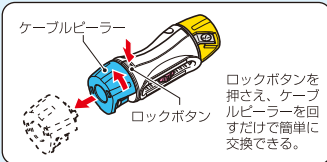

トリッパ CV

CV・CVD・CVTケーブル用

TOR-CV1Sは、
通信機器(5G等)の
電源工事に最適です。

TOR-CV1S

- CV・CVD・CVTケーブルの被覆が簡単、キレイにむけるコンパクトな皮むき器です。
- 皮むき寸法(10~50mm(5mmピッチ))が簡単に調節できます。
- ワンタッチで替刃が交換できます。(サイズ変更もできます。)

- ①希望の皮むき寸法にスライドボタンをあわせ、ケーブルに差し込みます。
- ②ケーブルを保持し、トリッパCVを外側に回転させながら皮をむきます。

TOR-CV60

TOR-CV100

TOR-CV150

ロックボタンを押さえ、ケーブルピーラーを回すだけで簡単に交換できる。

交換も「おっつ」と簡単

新

| 品番 | 適用 | 入数 | 標準価格 |
|-----------|--|----|-------|
| TOR-CV1SS | CV・CVD・CVTケーブル単心/8mm ² 、14mm ² | 1 | 7,120 |
| TOR-CV1S | CV・CVD・CVTケーブル単心/14mm ² 、22mm ² | | |
| TOR-CV1M | CV・CVD・CVTケーブル単心/38mm ² 、60mm ² | | |
| TOR-CV1L | CV・CVD・CVTケーブル単心/60mm ² 、100mm ² | | |