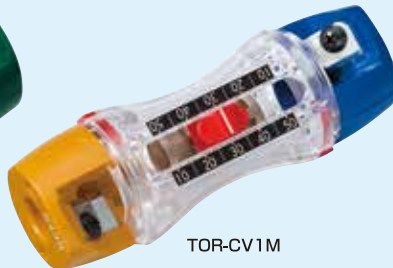

CV・CVD・CVTケーブルの
皮むき器

トリッパ CV

CV・CVD・CVTケーブル用

TOR-CV1Sは、
通信機器(5G等)の
電源工事に最適です。

- ●CV・CVD・CVTケーブルの被覆が簡単、キレイにむけるコンパクトな皮むき器です。
- ●皮むき寸法(10~50mm(5mmピッチ))が簡単に調節できます。
- ●ワンタッチで替刃が交換できます。(サイズ変更もできます。)

- ①希望の皮むき寸法にスライドボタンをあわせ、ケーブルに差し込みます。
- ②ケーブルを保持し、トリッパCVを外側に回転させながら皮をむきます。

TOR-CV1M

ケーブルピーラー(替刃)

ロックボタンを押さえ、ケーブルピーラーを回すだけで簡単に交換できる。

交換も「おっつ」と簡単

新

品番	適用	入数	標準価格
TOR-CV1SS	CV・CVD・CVTケーブル単心/8mm²、14mm²	1	7,120
TOR-CV1S	CV・CVD・CVTケーブル単心/14mm²、22mm²		
TOR-CV1M	CV・CVD・CVTケーブル単心/38mm²、60mm²		
TOR-CV1L	CV・CVD・CVTケーブル単心/60mm²、100mm²		

■ケーブルピーラー(替刃)

新

品番	適用	入数	標準価格
TOR-CV8	CV・CVD・CVTケーブル単心/8mm²	1	1,700
TOR-CV14	CV・CVD・CVTケーブル単心/14mm²		
TOR-CV22	CV・CVD・CVTケーブル単心/22mm²		
TOR-CV38	CV・CVD・CVTケーブル単心/38mm²		
TOR-CV60	CV・CVD・CVTケーブル単心/60mm²		
TOR-CV100	CV・CVD・CVTケーブル単心/100mm²		
TOR-CV150	CV・CVD・CVTケーブル単心/150mm²		

時短 簡単 ナイスなコンビ!

こいっパは

インパクトドライバー用 電気配線専用カッターアタッチメント

ケーブルカッターで切断して

品番: MC-CA100
標準価格 57,000 円

トリッパ CV
で皮をむく!

ホームページ <https://www.mirai.co.jp/> Eメール mirai@mirai.co.jp

※このチラシに掲載しております商品の価格は1個単位(1組単位)の価格です。但し、価格欄に単位表記があるものについては、その単位での価格となります。

※このチラシは、2021年1月現在のものです。尚、掲載しております商品の価格には、消費税は含まれておりません。ご購入の際には、消費税が付加されます。(このチラシからの無断転載はかたくお断りします。)

※沖縄及び離島価格は、別途お問い合わせください。

未来工業株式会社

JIS認証取得

本社: 岐阜県安八郡輪之内町榎保1695-1 〒503-0201 TEL(0584)68-0001(代) FAX(0584)69-3900