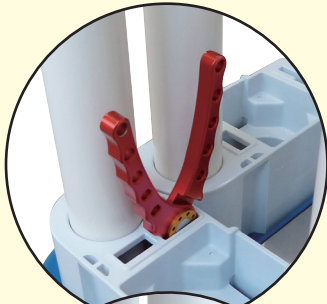

MIRA
未来工業

遊漁船やプレジャーボートへの釣り竿の持ち込みに!
マルチロッドスタンド

品番: MRS1

あたらうれしい
機能が満載!

裏面に
滑り止め用
ゴムパット付

転倒対策に
水等を入れてベースを
重りにできます。

- リールを付けたままスタンドに差し込めます。
- ルアー等の針(フック)等を引っ掛けて固定可能。

詳細は裏面を
ご覧ください ▶

● プライヤー、ナイフ等の
工具やペットボトルを差
し込んでおくことが可能。

MIRA
未来工業株式会社

軽くて
便利な樹脂製
ロッドスタンド!
8本保管可能
小物も収納可能

スタンド穴径
φ40mm

セット内容

- ベース×1個
- スタンド×4個
- おねじ×4個
- ナット×4個
- ゴムパット×4個
- カバー×1枚

外寸：
330×456×520mm

マルチロッドスタンド

遊漁船やプレジャーボート等へ複数の釣り竿を持ち込み、保管する際に便利な自立式のロッドスタンドです。
樹脂製なので濡れてもOK!持ち運びも簡単で、船上等に設置しやすい形状です。

製品の機能

- マルチロッドスタンドは単なる竿立てではなく、快適に釣りを楽しんで頂く為の便利な機能が付いています。
- ジギングロッドやキャストロッド等のグリップ部分が長いロッドにも対応しています。
- リールを付けたままスタンドに差し込めます。リールの回転防止、リールフットの傷付き防止をするパイプキャップ。
- パイプキャップにルアー等の針(フック)等を引っ掛けて固定可能です。
- スタンド中央部の溝にプライヤー、ナイフ等の工具やペットボトルを差し込んでおくことが可能です。
- 製品は組み立て式でコンパクトに収納可能です。組み立ても簡単です。