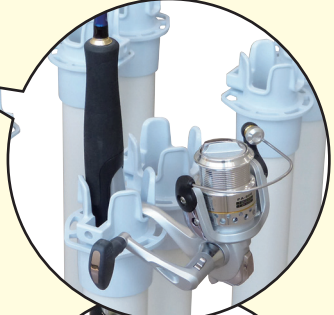

MIRA
未来工業

遊漁船やプレジャーボートへの釣り竿の持ち込みに!
マルチロッドスタンド

品番: MRS1

あたらうれしい
機能が満載!

裏面に
滑り止め用
ゴムパット付

転倒対策に
水等を入れてベースを
重りにできます。

- リールを付けたままスタンドに差し込めます。
- ルアー等の針(フック)等を引っ掛けて固定可能。

詳細は裏面を
ご覧ください ▶

● プライヤー、ナイフ等の
工具やペットボトルを差
し込んでおくことが可能。

MIRA
未来工業株式会社

軽くて
便利な樹脂製
ロッドスタンド!
8本保管可能
小物も収納可能

スタンド穴径
φ40mm

セット内容

- ベース×1個
- スタンド×4個
- おねじ×4個
- ナット×4個
- ゴムパット×4個
- カバー×1枚

外寸：
330×456×520mm

マルチロッドスタンド

遊漁船やプレジャーボート等へ複数の釣り竿を持ち込み、保管する際に便利な自立式のロッドスタンドです。
樹脂製なので濡れてもOK!持ち運びも簡単で、船上等に設置しやすい形状です。

製品の機能

- マルチロッドスタンドは単なる竿立てではなく、快適に釣りを楽しんで頂く為の便利な機能が付いています。
- ジギングロッドやキャストロッド等のグリップ部分が長いロッドにも対応しています。
- リールを付けたままスタンドに差し込めます。リールの回転防止、リールフットの傷付き防止をするパイプキャップ。
- パイプキャップにルアー等の針(フック)等を引っ掛けて固定可能です。
- スタンド中央部の溝にプライヤー、ナイフ等の工具やペットボトルを差し込んでおくことが可能です。
- 製品は組み立て式でコンパクトに収納可能です。組み立ても簡単です。