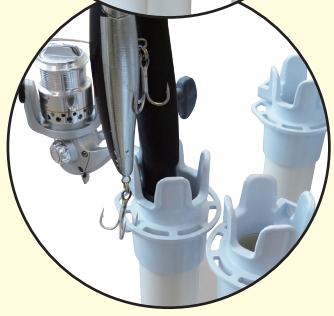

MIRA
未来工業

遊漁船やプレジャーボートへの釣り竿の持ち込みに!
マルチロッドスタンド

品番: MRS1

あたらうれしい
機能が満載!

裏面に
滑り止め用
ゴムパット付

転倒対策に
水等を入れてベースを
重りにできます。

- リールを付けたままスタンドに差し込めます。
- ルアー等の針(フック)等を引っ掛けて固定可能。

詳細は裏面を
ご覧ください ▶

● プライヤー、ナイフ等の
工具やペットボトルを差
し込んでおくことが可能。

MIRA
未来工業株式会社

軽くて
便利な樹脂製
ロッドスタンド!
8本保管可能
小物も収納可能

スタンド穴径
φ40mm

セット内容

- ベース×1個
- スタンド×4個
- おねじ×4個
- ナット×4個
- ゴムパット×4個
- カバー×1枚

外寸：
330×456×520mm

マルチロッドスタンド

遊漁船やプレジャーボート等へ複数の釣り竿を持ち込み、保管する際に便利な自立式のロッドスタンドです。
樹脂製なので濡れてもOK!持ち運びも簡単で、船上等に設置しやすい形状です。

製品の機能

- マルチロッドスタンドは単なる竿立てではなく、快適に釣りを楽しんで頂く為の便利な機能が付いています。
- ジギングロッドやキャストロッド等のグリップ部分が長いロッドにも対応しています。
- リールを付けたままスタンドに差し込めます。リールの回転防止、リールフットの傷付き防止をするパイプキャップ。
- パイプキャップにルアー等の針(フック)等を引っ掛けて固定可能です。
- スタンド中央部の溝にプライヤー、ナイフ等の工具やペットボトルを差し込んでおくことが可能です。
- 製品は組み立て式でコンパクトに収納可能です。組み立ても簡単です。