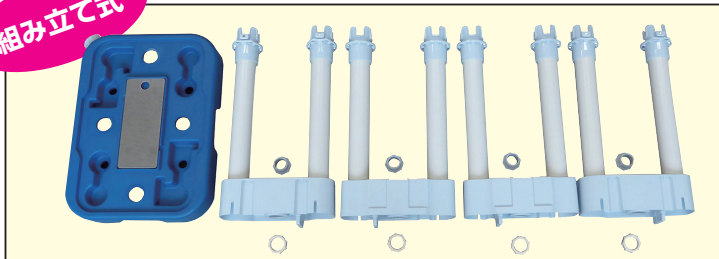

組み立て式

●ベース裏面には滑り止め用ゴムパット付きです。