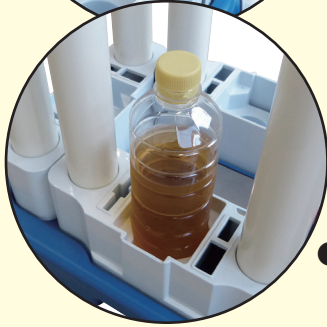

MIRA
未来工業

遊漁船やプレジャーボートへの釣り竿の持ち込みに!
マルチロッドスタンド

品番: MRS1

あたらうれしい
機能が満載!

裏面に
滑り止め用
ゴムパット付

転倒対策に
水等を入れてベースを
重りにできます。

- リールを付けたままスタンドに差し込めます。
- ルアー等の針(フック)等を引っ掛けて固定可能。

詳細は裏面を
ご覧ください ▶

遊漁船やプレジャーボート等へ複数の釣り竿を持ち込み、保管する際に便利な自立式のロッドスタンドです。
樹脂製なので濡れてもOK!持ち運びも簡単で、船上等に設置しやすい形状です。

製品の機能

- マルチロッドスタンドは単なる竿立てではなく、快適に釣りを楽しんで頂く為の便利な機能が付いています。
- ジギングロッドやキャストロッド等のグリップ部分が長いロッドにも対応しています。
- リールを付けたままスタンドに差し込めます。リールの回転防止、リールフットの傷付き防止をするパイプキャップ。
- パイプキャップにルアー等の針(フック)等を引っ掛けて固定可能です。
- スタンド中央部の溝にプライヤー、ナイフ等の工具やペットボトルを差し込んでおくことが可能です。
- 製品は組み立て式でコンパクトに収納可能です。組み立ても簡単です。