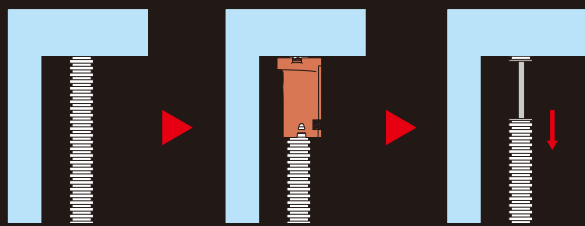

くるっと カッター

- 管だけをきれいに切断。波の山側を切るなので管内のケーブルや呼び線を傷つけません。
- 管にはめ込み回すだけ!作業スペースをとらず高所や狭い箇所でもラクラク切断できます。
- 刃先に指が触れない安全な構造です。

くるっと回せば管だけをキレイにカット

動画もご覧ください

壁や天井の際で切断できます。

品番	KRT-22
適合管	PF単層波付管(MFS-16・22) C D 管(MFCD-16・22)
標準価格	3,960 円 (税別)