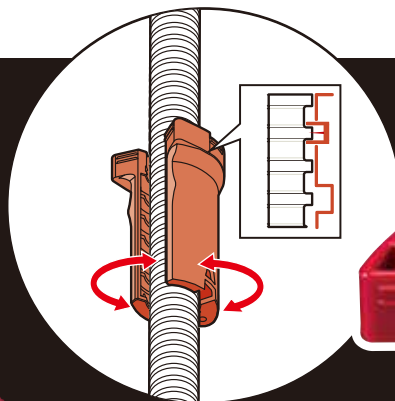

くるっと カッター

- 管だけをきれいに切断。波の山側を切るなので管内のケーブルや呼び線を傷つけません。
- 管にはめ込み回すだけ!作業スペースをとらず高所や狭い箇所でもラクラク切断できます。
- 刃先に指が触れない安全な構造です。

くるっと回せば管だけをキレイにカット

動画もご覧ください

壁や天井の際で切断できます。

品番	KRT-22
適合管	PF単層波付管(MFS-16・22) C D 管(MFCD-16・22)
標準価格	3,960 円 (税別)