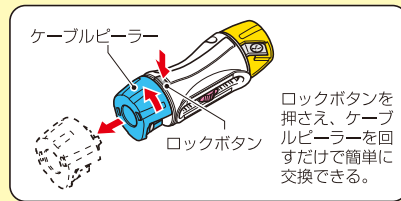

### 使用方法

※トリッパーEEは、絶縁体の皮むき専用です。シース、遮蔽銅テープ、半導電層の被覆剥離は、別作業で行なってください。

品番	適用	入数	希望小売価格(税抜)
<b>TOR-EE1M</b>	高圧EEケーブル単心/38mm <sup>2</sup> 、60mm <sup>2</sup>	1	<b>10,500</b>

## ケーブルピーラー(替刃)

TOR-EE22

TOR-EE38

TOR-EE60

TOR-EE100

品番	適用	入数	希望小売価格(税抜)
<b>TOR-EE22</b>	高圧EEケーブル単心/22mm <sup>2</sup>	1	<b>2,260</b>
<b>TOR-EE38</b>	高圧EEケーブル単心/38mm <sup>2</sup>		
<b>TOR-EE60</b>	高圧EEケーブル単心/60mm <sup>2</sup>		
<b>TOR-EE100</b>	高圧EEケーブル単心/100mm <sup>2</sup>		