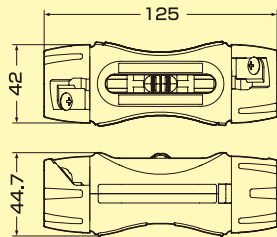

肉厚の絶縁被覆が  
簡単手回しで  
素早く皮むきができる！  
高圧EEケーブル用

ちょっとした  
時短術

★2サイズ標準装備  
★皮むき寸法簡単調節

高圧EEケーブル(絶縁体用)の皮むき器

トリッパ<sup>®</sup>EE

# 高圧EEケーブル(絶縁体用)の皮むき器

# トリッパーEE

TOR-EE1M

- EEケーブルの絶縁被覆が簡単、キレイにむけるコンパクトな皮むき器です。
- 皮むき寸法(15~45mm(5mmピッチ))が簡単に調節できます。
- ワンタッチで替刃が交換できます。(サイズ変更もできます。)