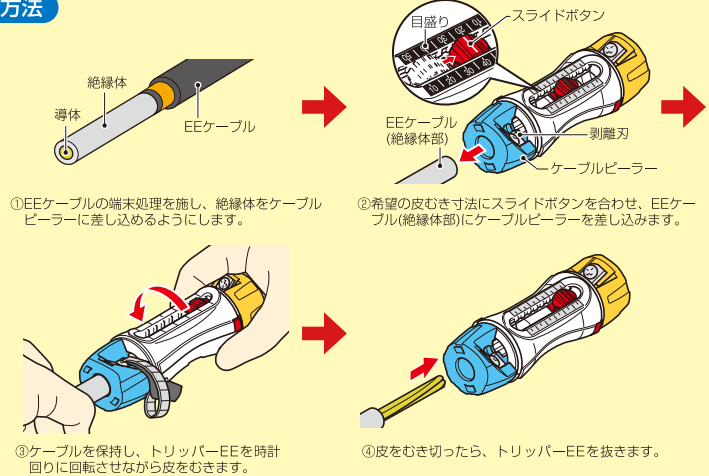

肉厚の絶縁被覆が  
簡単手回しで  
素早く皮むきができる！  
高圧EEケーブル用

ちょっとした  
時短術

★2サイズ標準装備  
★皮むき寸法簡単調節

高圧EEケーブル(絶縁体用)の皮むき器

トリッパ<sup>®</sup>EE

# 高圧EEケーブル(絶縁体用)の皮むき器

# トリッパーEE

TOR-EE1M

- EEケーブルの絶縁被覆が簡単、キレイにむけるコンパクトな皮むき器です。
- 皮むき寸法(15~45mm(5mmピッチ))が簡単に調節できます。
- ワンタッチで替刃が交換できます。(サイズ変更もできます。)

### 使用方法

※トリッパーEEは、絶縁体の皮むき専用です。シース、遮蔽銅テープ、半導電層の被覆剥離は、別作業で行なってください。

品番	適用	入数	希望小売価格(税抜)
<b>TOR-EE1M</b>	高圧EEケーブル単心/38mm <sup>2</sup> 、60mm <sup>2</sup>	1	<b>10,500</b>