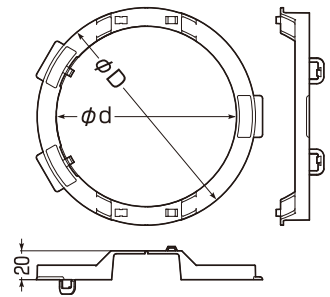

ダウンライトと天井との隙間が軽減されます。

●スパンドレルの凸部を乗り越えての施工ができます。 ※必ず凸部の中央、もしくは平らな部分に開口してください。

●天井面に隙間なく、ピッタリ施工ができます。

※台座が無いと、ダウンライト取り付け時にライトが下がってしまい、隙間が生じてしまうことがあります。

ダウンライト台座有

ダウンライト台座無

品番	適合	適合開口穴	φD	φd	入数	標準価格
DLA-100	<ul style="list-style-type: none"> ●スパンドレル ●せっこうボード ●合板 	φ100	126	100	10	380
DLA-125		φ125	151	125	10	400
DLA-150		φ150	176	150	10	460