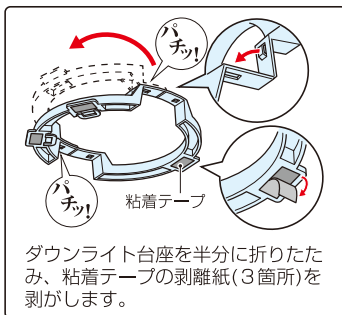

粘着テープ付

●取り付け作業の省力化

本製品1つで施工できます。

●落下防止対策

スパンドレルはダウンライト取り付け厚の適用外

●取り付け不具合の削減

ダウンライトの正確な取り付けができます。

●仕上がり、見栄えの向上

ダウンライトと天井との隙間が軽減されます。

●スパンドレルの凸部を乗り越えての施工ができます。 ※必ず凸部の中央、もしくは平らな部分に開口してください。

●天井面に隙間なく、ピッタリ施工ができます。

※台座が無いと、ダウンライト取り付け時にライトが下がってしまい、隙間が生じてしまうことがあります。

ダウンライト台座有

ダウンライト台座無

品番	適合	適合開口穴	φD	φd	入数	標準価格
DLA-100	<ul style="list-style-type: none"> ●スパンドレル ●せっこうボード ●合板 	φ100	126	100	10	380
DLA-125		φ125	151	125	10	400
DLA-150		φ150	176	150	10	460