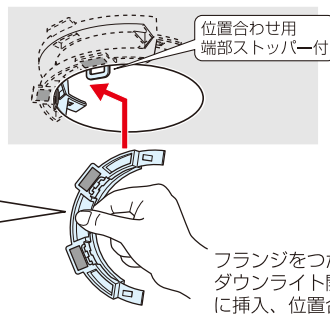

粘着テープ付

●取り付け作業の省力化

本製品1つで施工できます。

●落下防止対策

スパンドレルはダウンライト取り付け厚の適用外

●取り付け不具合の削減

ダウンライトの正確な取り付けができます。

●仕上がり、見栄えの向上

ダウンライトと天井との隙間が軽減されます。

●スパンドレルの凸部を乗り越えての施工ができます。 ※必ず凸部の中央、もしくは平らな部分に開口してください。

●天井面に隙間なく、ピッタリ施工ができます。

※台座が無いと、ダウンライト取り付け時にライトが下がってしまい、隙間が生じてしまうことがあります。

ダウンライト台座有

ダウンライト台座無

品番	適合	適合開口穴	φD	φd	入数	標準価格
DLA-100	<ul style="list-style-type: none"> ●スパンドレル ●せっこうボード ●合板 	φ100	126	100	10	380
DLA-125		φ125	151	125	10	400
DLA-150		φ150	176	150	10	460