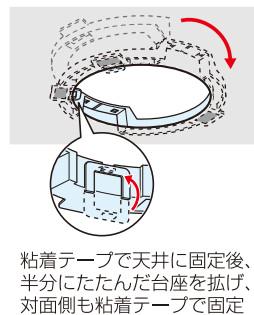

粘着テープ付

●取り付け作業の省力化

本製品1つで施工できます。

●落下防止対策

スパンドレルはダウンライト取り付け厚の適用外

●取り付け不具合の削減

ダウンライトの正確な取り付けができます。

●仕上がり、見栄えの向上

ダウンライトと天井との隙間が軽減されます。

●スパンドレルの凸部を乗り越えての施工ができます。 ※必ず凸部の中央、もしくは平らな部分に開口してください。

●天井面に隙間なく、ピッタリ施工ができます。

※台座が無いと、ダウンライト取り付け時にライトが下がってしまい、隙間が生じてしまうことがあります。

ダウンライト台座有

ダウンライト台座無

品番	適合	適合開口穴	φD	φd	入数	標準価格
DLA-100	<ul style="list-style-type: none"> ●スパンドレル ●せっこうボード ●合板 	φ100	126	100	10	380
DLA-125		φ125	151	125	10	400
DLA-150		φ150	176	150	10	460